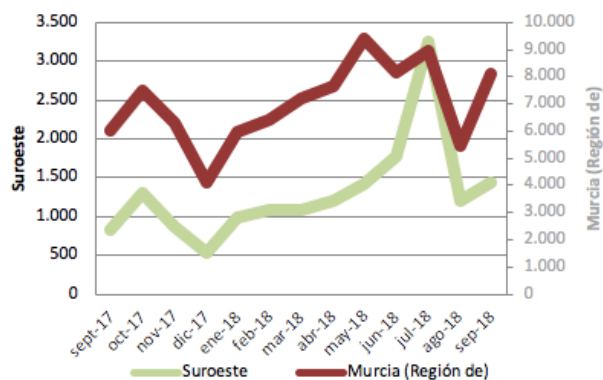

El **paro registrado** en septiembre de 2018 se sitúa en **12.957** desempleados. En referencia al **sexo**, el 58,87% de paradas son mujeres. El 72,93% de los parados tienen un **nivel académico** "ESO y FP". La **ocupación** que más empleo recupera en el último año es "Ocupaciones militares" (-28,75%)

Contratos de trabajo registrados

El **número de contratos registrados** en septiembre de 2018 es de **13.189**. Según el **sexo**, el 65,71% de los contratos lo firmaron hombres. La mayoría de las contrataciones se realizaron en **agricultura** y **servicios** (47,13% y 44,96%). El 89,07% de los contratos fueron **temporales**.

Evolución paro registrado % p.p.a.

Fuente: elaboración propia a partir datos SEF

Distribución paro registrado por sectores económicos (%)

Fuente: elaboración propia a partir datos SEF

Evolución contratación indefinida

Fuente: elaboración propia a partir datos SEF