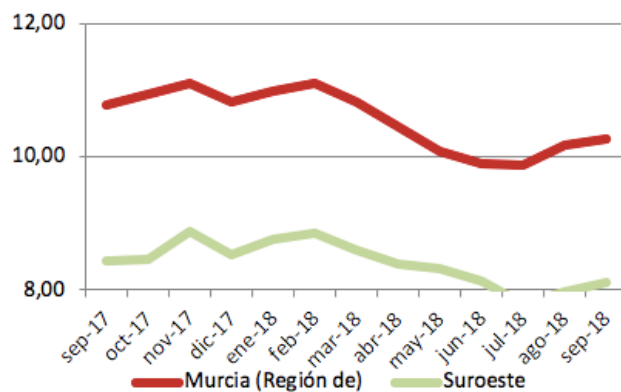

SUROESTE

SEPTIEMBRE 2018

Águilas, Aledo, Alhama de Murcia, Librilla, Lorca, Mazarrón, Puerto Lumbreras y Totana.

Paro registrado

Paro Registrado % p.p.a.	TVM %	TVA %
sep-18	8,10	
ago-18	↑ 1,57	↓ -3,92
sep-17	8,43	

El **paro registrado** en septiembre de 2018 se sitúa en **12.957** desempleados. En referencia al **sexo**, el 58,87% de paradas son mujeres. El 72,93% de los parados tienen un **nivel académico** "ESO y FP". La **ocupación** que más empleo recupera en el último año es "Ocupaciones militares" (-28,75%)

Contratos de trabajo registrados

El **número de contratos registrados** en septiembre de 2018 es de **13.189**. Según el **sexo**, el 65,71% de los contratos lo firmaron hombres. La mayoría de las contrataciones se realizaron en **agricultura** y **servicios** (47,13% y 44,96%). El 89,07% de los contratos fueron **temporales**.

Evolución paro registrado % p.p.a.

Fuente: elaboración propia a partir datos SEF