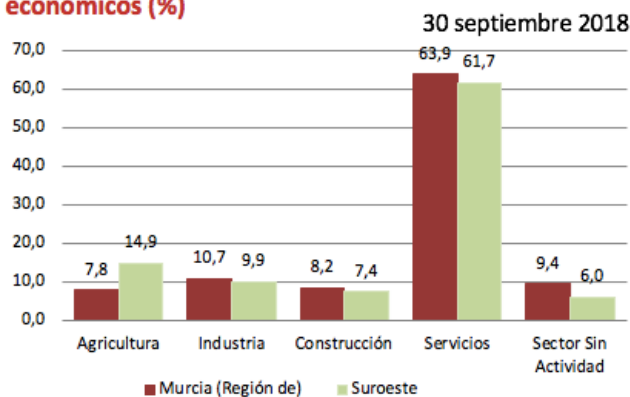

Distribución paro registrado por sectores económicos (%)

Fuente: elaboración propia a partir datos SEF