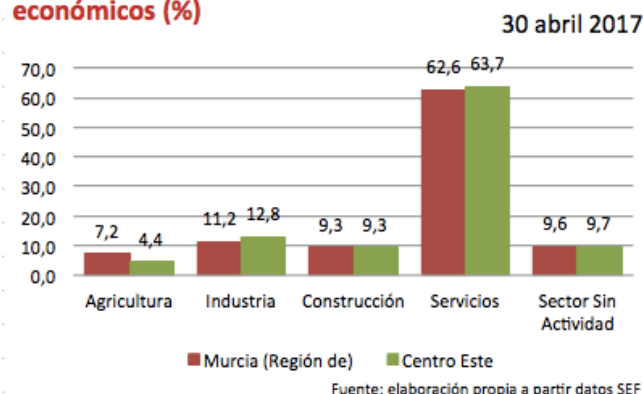

Distribución paro registrado por sectores económicos (%)