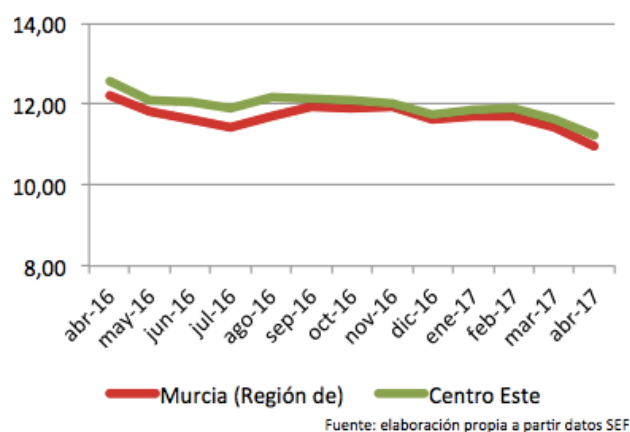

CENTRO ESTE

ABRIL 2017

Abanilla, Albudeite, Alcantarilla, Alguazas, Archena, Beniel, Bullas, Campos del Río, Ceutí, Fortuna, Jumilla, Lorquí, Molina de Segura, Mula, Murcia, Ojós, Pliego, Santomera, Las Torres de Cotillas, Ulea, Villanueva del Río Segura y Yecla.

Paro registrado

Paro Registrado % p.p.a.	TVM %	TVA %
abr-17	11,23	
mar-17	11,61	↓ -3,31
abr-16	12,57	↓ -10,66

El **paro registrado** en abril de 2017 se sitúa en **58.973** desempleados. En referencia al **sexo**, el 59,78% de paradas son mujeres. El 63,34% de parados tienen **nivel académico** de “ESO y FP”. La **ocupación** que más empleo recupera en el último año es “Trab.Cualif.Ind.Manuf.” (-17,88%).

Contratos de trabajo registrados

El **número de contratos registrados** en abril de 2017 es de **38.331**. Según el **sexo**, el 61,93% de los contratos lo firmaron hombres. La mayoría de las contrataciones se realizaron en **servicios** (45,49%) y en agricultura (38,20%). El 91,47% de los contratos fueron **temporales**.

Evolución paro registrado % p.p.a.