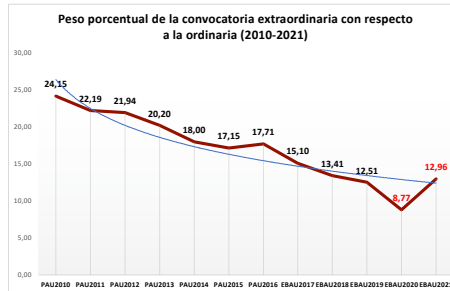

222-QUÍMICA

ESTADÍSTICAS DE LA MATERIA (actualizado a 30/07/2021)

1. Datos globales de EBAU

MATERIAS	ORDINARIA				EXTRAORDINARIA			
	Present.	Aptos	% Aptos	Media	Present.	Aptos	% Aptos	Media
201- LENGUA CASTELLANA Y LITERATURA II	7.233	6.182	85,47	6,98	1050	656	62,48	5,48
202- HISTORIA DE ESPAÑA	7.231	6.162	85,22	7,49	1047	519	49,57	5,08
203- INGLÉS	7.078	5.695	80,46	6,91	1028	602	58,56	5,44
204- FRANCÉS	694	672	96,83	7,71	74	66	89,19	6,72
205- ALEMÁN	19	17	89,47	8,18				
206- MATEMÁTICAS II	3.839	3.508	91,38	8,03	641	416	64,90	5,87
207- MAT. APLICADAS A LAS CIENCIAS SOCIALES II	2.781	2.073	74,54	6,49	532	170	31,95	3,72
208- LATÍN II	762	562	73,75	6,64	128	72	56,25	5,38
209- FUNDAMENTOS DE ARTE II	267	261	97,75	8,33	35	27	77,14	5,89
210- ARTES ESCÉNICAS	41	38	92,68	6,75	4	4	100,00	6,94
211- BIOLOGÍA	1.635	1.254	76,70	6,37	229	148	64,63	5,95
212- CULTURA AUDIOVISUAL II	937	884	94,34	7,36	182	181	99,45	7,79
213- DIBUJO TÉCNICO II	857	635	74,10	6,72	93	45	48,39	4,75
214- DISEÑO	143	141	98,60	7,77	16	15	93,75	6,72
215- ECONOMÍA DE LA EMPRESA	1.854	1.673	90,24	7,48	263	147	55,89	5,07
216- FÍSICA	1.197	855	71,43	6,29	129	61	47,29	4,66
217- GEOGRAFÍA	1.003	797	79,46	6,45	131	64	48,85	4,65
218- GEOLOGÍA	28	28	100,00	8,22	1	1	100,00	5,60
219- GRIEGO II	305	290	95,08	8,37	27	19	70,37	6,14
220- HISTORIA DE LA FILOSOFÍA	958	777	81,11	7,09	134	61	45,52	4,40
221- HISTORIA DEL ARTE	126	105	83,33	7,14	17	4	23,53	3,52
222- QUÍMICA	2.574	2.127	82,63	6,67	495	353	71,31	6,31
223- ITALIANO	22	16	72,73	6,62	3	3	100,00	6,85

Evolución matrícula EBAU 2010/2021

Ratio ordinaria/extraordinaria

Matrícula Fase Voluntaria

Hombres/mujeres 2017-2021

Nota Media Bachillerato y Fase General (ordinaria)

Aptos Ordinaria/Extraordinaria (2013-2021)