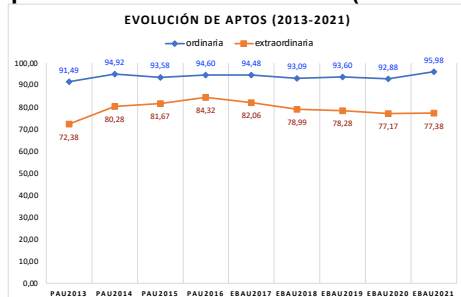

Evolución matrícula EBAU 2010/2021

Ratio ordinaria/extraordinaria

Matrícula Fase Voluntaria

Hombres/mujeres 2017-2021

Nota Media Bachillerato y Fase General (ordinaria)

Aptos Ordinaria/Extraordinaria (2013-2021)

Nota Media Bachillerato y Fase General (extraordinaria)