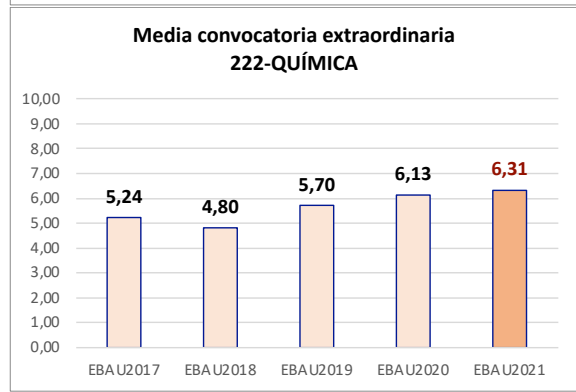

2. Datos de la materia.