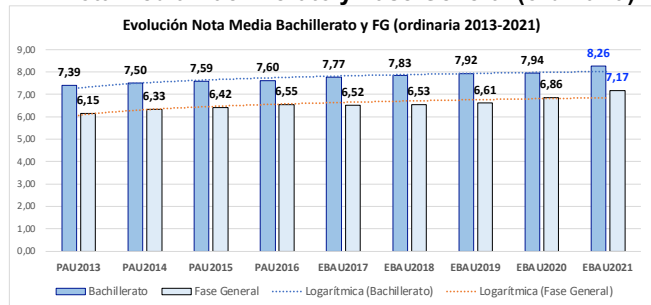

Evolución matrícula EBAU 2010/2021

Ratio ordinaria/extraordinaria

Matrícula Fase Voluntaria

Hombres/mujeres 2017-2021

Nota Media Bachillerato y Fase General (ordinaria)

Aptos Ordinaria/Extraordinaria (2013-2021)

Nota Media Bachillerato y Fase General (extraordinaria)