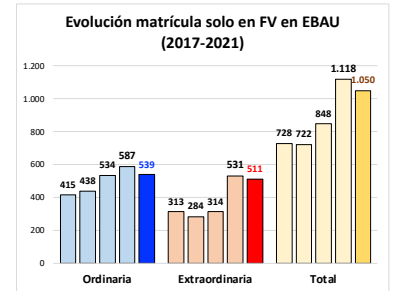

222-QUÍMICA

ESTADÍSTICAS DE LA MATERIA (actualizado a 30/07/2021)

1. Datos globales de EBAU

MATERIAS	ORDINARIA				EXTRAORDINARIA			
	Present.	Aptos	% Aptos	Media	Present.	Aptos	% Aptos	Media
201- LENGUA CASTELLANA Y LITERATURA II	7.233	6.182	85,47	6,98	1050	656	62,48	5,48
202- HISTORIA DE ESPAÑA	7.231	6.162	85,22	7,49	1047	519	49,57	5,08
203- INGLÉS	7.078	5.695	80,46	6,91	1028	602	58,56	5,44
204- FRANCÉS	694	672	96,83	7,71	74	66	89,19	6,72
205- ALEMÁN	19	17	89,47	8,18				
206- MATEMÁTICAS II	3.839	3.508	91,38	8,03	641	416	64,90	5,87
207- MAT. APLICADAS A LAS CIENCIAS SOCIALES II	2.781	2.073	74,54	6,49	532	170	31,95	3,72
208- LATÍN II	762	562	73,75	6,64	128	72	56,25	5,38
209- FUNDAMENTOS DE ARTE II	267	261	97,75	8,33	35	27	77,14	5,89
210- ARTES ESCÉNICAS	41	38	92,68	6,75	4	4	100,00	6,94
211- BIOLOGÍA	1.635	1.254	76,70	6,37	229	148	64,63	5,95
212- CULTURA AUDIOVISUAL II	937	884	94,34	7,36	182	181	99,45	7,79
213- DIBUJO TÉCNICO II	857	635	74,10	6,72	93	45	48,39	4,75
214- DISEÑO	143	141	98,60	7,77	16	15	93,75	6,72
215- ECONOMÍA DE LA EMPRESA	1.854	1.673	90,24	7,48	263	147	55,89	5,07
216- FÍSICA	1.197	855	71,43	6,29	129	61	47,29	4,66
217- GEOGRAFÍA	1.003	797	79,46	6,45	131	64	48,85	4,65
218- GEOLOGÍA	28	28	100,00	8,22	1	1	100,00	5,60
219- GRIEGO II	305	290	95,08	8,37	27	19	70,37	6,14
220- HISTORIA DE LA FILOSOFÍA	958	777	81,11	7,09	134	61	45,52	4,40
221- HISTORIA DEL ARTE	126	105	83,33	7,14	17	4	23,53	3,52
222- QUÍMICA	2.574	2.127	82,63	6,67	495	353	71,31	6,31
223- ITALIANO	22	16	72,73	6,62	3	3	100,00	6,85

Evolución matrícula EBAU 2010/2021

Ratio ordinaria/extraordinaria

Matrícula Fase Voluntaria

Hombres/mujeres 2017-2021

Nota Media Bachillerato y Fase General (ordinaria)

Aptos Ordinaria/Extraordinaria (2013-2021)