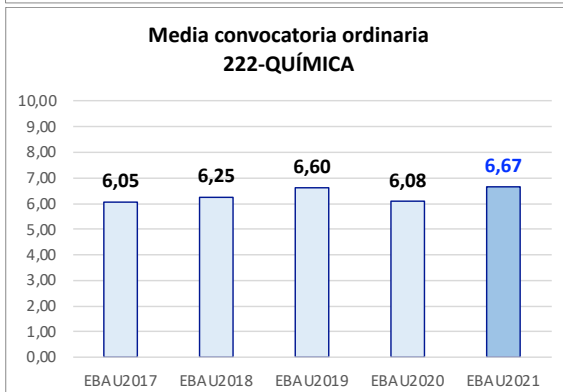

2. Datos de la materia.