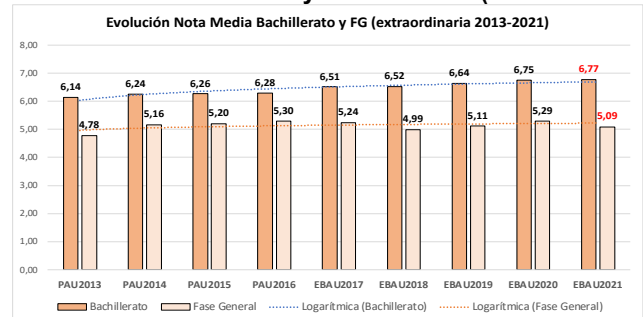

Evolución matrícula EBAU 2010/2021

Ratio ordinaria/extraordinaria

Matrícula Fase Voluntaria

Hombres/mujeres 2017-2021

Nota Media Bachillerato y Fase General (ordinaria)

Aptos Ordinaria/Extraordinaria (2013-2021)

Nota Media Bachillerato y Fase General (extraordinaria)