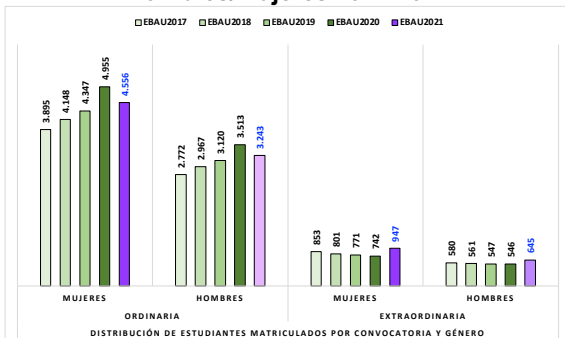

222-QUÍMICA

ESTADÍSTICAS DE LA MATERIA (actualizado a 30/07/2021)

1. Datos globales de EBAU

MATERIAS	ORDINARIA				EXTRAORDINARIA			
	Present.	Aptos	% Aptos	Media	Present.	Aptos	% Aptos	Media
201- LENGUA CASTELLANA Y LITERATURA II	7.233	6.182	85,47	6,98	1050	656	62,48	5,48
202- HISTORIA DE ESPAÑA	7.231	6.162	85,22	7,49	1047	519	49,57	5,08
203- INGLÉS	7.078	5.695	80,46	6,91	1028	602	58,56	5,44
204- FRANCÉS	694	672	96,83	7,71	74	66	89,19	6,72
205- ALEMÁN	19	17	89,47	8,18				
206- MATEMÁTICAS II	3.839	3.508	91,38	8,03	641	416	64,90	5,87
207- MAT. APLICADAS A LAS CIENCIAS SOCIALES II	2.781	2.073	74,54	6,49	532	170	31,95	3,72
208- LATÍN II	762	562	73,75	6,64	128	72	56,25	5,38
209- FUNDAMENTOS DE ARTE II	267	261	97,75	8,33	35	27	77,14	5,89
210- ARTES ESCÉNICAS	41	38	92,68	6,75	4	4	100,00	6,94
211- BIOLOGÍA	1.635	1.254	76,70	6,37	229	148	64,63	5,95
212- CULTURA AUDIOVISUAL II	937	884	94,34	7,36	182	181	99,45	7,79
213- DIBUJO TÉCNICO II	857	635	74,10	6,72	93	45	48,39	4,75
214- DISEÑO	143	141	98,60	7,77	16	15	93,75	6,72
215- ECONOMÍA DE LA EMPRESA	1.854	1.673	90,24	7,48	263	147	55,89	5,07
216- FÍSICA	1.197	855	71,43	6,29	129	61	47,29	4,66
217- GEOGRAFÍA	1.003	797	79,46	6,45	131	64	48,85	4,65
218- GEOLOGÍA	28	28	100,00	8,22	1	1	100,00	5,60
219- GRIEGO II	305	290	95,08	8,37	27	19	70,37	6,14
220- HISTORIA DE LA FILOSOFÍA	958	777	81,11	7,09	134	61	45,52	4,40
221- HISTORIA DEL ARTE	126	105	83,33	7,14	17	4	23,53	3,52
222- QUÍMICA	2.574	2.127	82,63	6,67	495	353	71,31	6,31
223- ITALIANO	22	16	72,73	6,62	3	3	100,00	6,85

Evolución matrícula EBAU 2010/2021

Ratio ordinaria/extraordinaria

Matrícula Fase Voluntaria

Hombres/mujeres 2017-2021

Nota Media Bachillerato y Fase General (ordinaria)

Aptos Ordinaria/Extraordinaria (2013-2021)

Nota Media Bachillerato y Fase General (extraordinaria)