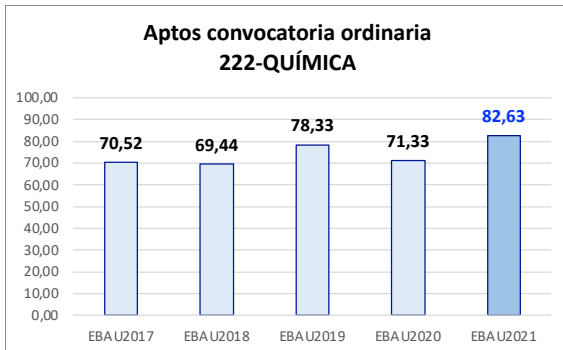

2. Datos de la materia.