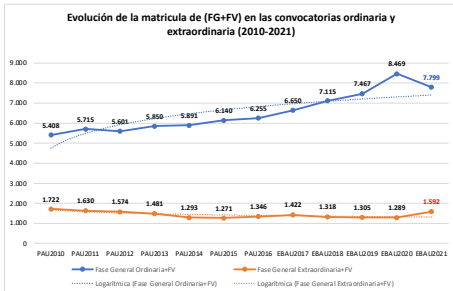

222-QUÍMICA

ESTADÍSTICAS DE LA MATERIA (actualizado a 30/07/2021)

1. Datos globales de EBAU

MATERIAS	ORDINARIA				EXTRAORDINARIA			
	Present.	Aptos	% Aptos	Media	Present.	Aptos	% Aptos	Media
201- LENGUA CASTELLANA Y LITERATURA II	7.233	6.182	85,47	6,98	1050	656	62,48	5,48
202- HISTORIA DE ESPAÑA	7.231	6.162	85,22	7,49	1047	519	49,57	5,08
203- INGLÉS	7.078	5.695	80,46	6,91	1028	602	58,56	5,44
204- FRANCÉS	694	672	96,83	7,71	74	66	89,19	6,72
205- ALEMÁN	19	17	89,47	8,18				
206- MATEMÁTICAS II	3.839	3.508	91,38	8,03	641	416	64,90	5,87
207- MAT. APLICADAS A LAS CIENCIAS SOCIALES II	2.781	2.073	74,54	6,49	532	170	31,95	3,72
208- LATÍN II	762	562	73,75	6,64	128	72	56,25	5,38
209- FUNDAMENTOS DE ARTE II	267	261	97,75	8,33	35	27	77,14	5,89
210- ARTES ESCÉNICAS	41	38	92,68	6,75	4	4	100,00	6,94
211- BIOLOGÍA	1.635	1.254	76,70	6,37	229	148	64,63	5,95
212- CULTURA AUDIOVISUAL II	937	884	94,34	7,36	182	181	99,45	7,79
213- DIBUJO TÉCNICO II	857	635	74,10	6,72	93	45	48,39	4,75
214- DISEÑO	143	141	98,60	7,77	16	15	93,75	6,72
215- ECONOMÍA DE LA EMPRESA	1.854	1.673	90,24	7,48	263	147	55,89	5,07
216- FÍSICA	1.197	855	71,43	6,29	129	61	47,29	4,66
217- GEOGRAFÍA	1.003	797	79,46	6,45	131	64	48,85	4,65
218- GEOLOGÍA	28	28	100,00	8,22	1	1	100,00	5,60
219- GRIEGO II	305	290	95,08	8,37	27	19	70,37	6,14
220- HISTORIA DE LA FILOSOFÍA	958	777	81,11	7,09	134	61	45,52	4,40
221- HISTORIA DEL ARTE	126	105	83,33	7,14	17	4	23,53	3,52
222- QUÍMICA	2.574	2.127	82,63	6,67	495	353	71,31	6,31
223- ITALIANO	22	16	72,73	6,62	3	3	100,00	6,85

Evolución matrícula EBAU 2010/2021

Ratio ordinaria/extraordinaria

Matrícula Fase Voluntaria

Hombres/mujeres 2017-2021

Nota Media Bachillerato y Fase General (ordinaria)

Aptos Ordinaria/Extraordinaria (2013-2021)