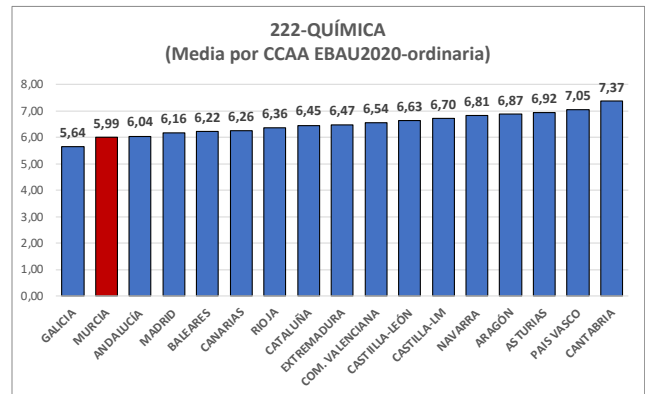

2. Datos de la materia.