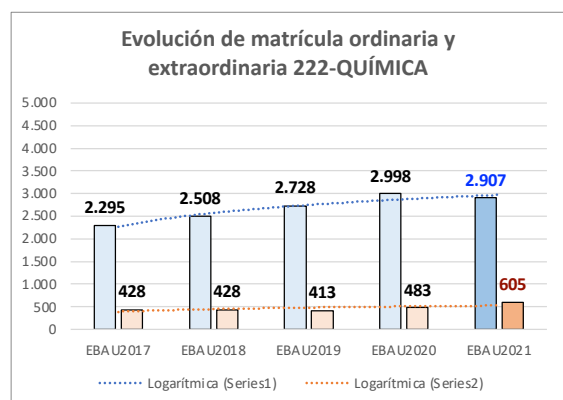

2. Datos de la materia.