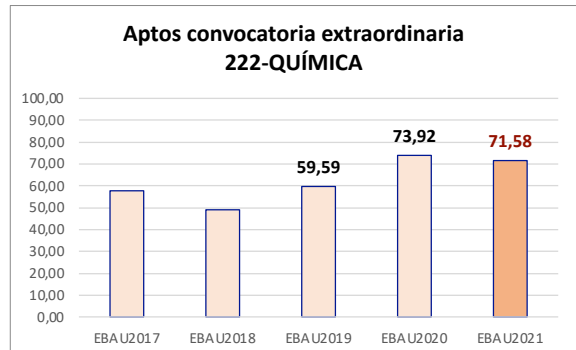

2. Datos de la materia.