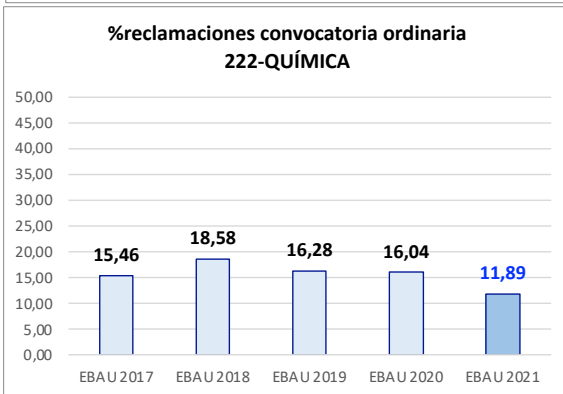

2. Datos de la materia.