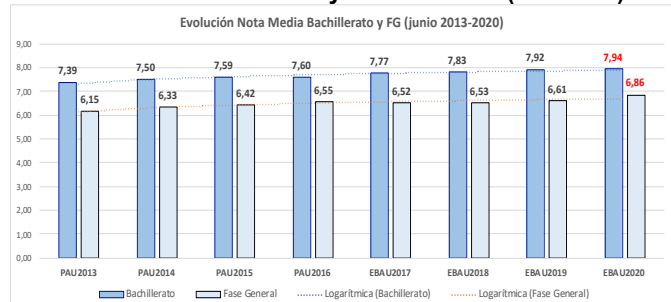

222-QUÍMICA

ESTADÍSTICAS DE LA MATERIA (actualizado a 30/11/2020)

1. Datos globales de EBAU

MATERIAS	JUNIO				SEPTIEMBRE			
	Presentados	Aptos	% Aptos	Media	Presentados	Aptos	% Aptos	Media
201- LENGUA CASTELLANA Y LITERATURA II	7.837	6.475	82,62	6,84	747	541	72,42	5,77
202- HISTORIA DE ESPAÑA	7.856	6.557	83,46	7,44	745	476	63,89	5,72
203- INGLÉS	7.721	5.975	77,39	6,73	737	427	57,94	5,48
204- FRANCÉS	545	531	97,43	8,20	38	35	92,11	6,95
205- ALEMÁN	16	13	81,25	7,37	-	-	-	-
206- MATEMÁTICAS II	4.057	2.967	73,13	6,47	592	330	55,74	5,19
207- MAT. APLICADAS A LAS CIENCIAS SOCIALES II	2.934	1.949	66,43	5,87	340	149	43,82	4,20
208- LATÍN II	895	820	91,62	8,12	66	46	69,70	5,55
209- FUNDAMENTOS DE ARTE II	264	254	96,21	7,92	27	18	66,67	5,99
210- ARTES ESCÉNICAS	40	28	70,00	5,40	2	1	50,00	5,00
211- BIOLOGÍA	1.890	1.381	73,07	6,21	231	136	58,87	5,44
212- CULTURA AUDIOVISUAL II	1.071	1.028	95,99	7,47	118	117	99,15	8,28
213- DIBUJO TÉCNICO II	842	598	71,02	6,54	51	15	29,41	3,93
214- DISEÑO	116	97	83,62	6,39	7	5	71,43	6,30
215- ECONOMÍA DE LA EMPRESA	1.968	1.613	81,96	6,84	178	108	60,67	5,28
216- FÍSICA	1.199	746	62,22	5,46	92	43	46,74	4,58
217- GEOGRAFÍA	1.013	850	83,91	6,90	87	64	73,56	5,70
218- GEOLOGÍA	40	35	87,50	6,79	4	2	50,00	5,35
219- GRIEGO II	388	336	86,60	7,46	17	9	52,94	4,62
220- HISTORIA DE LA FILOSOFÍA	1.120	856	76,43	6,61	94	59	62,77	5,31
221- HISTORIA DEL ARTE	176	136	77,27	6,53	6	1	16,67	3,53
222- QUÍMICA	2.675	1.908	71,33	6,08	441	326	73,92	6,13
223- ITALIANO	19	18	94,74	7,27	5	5	100,00	7,49

Evolución matrícula EBAU 2010/2020

Ratio ordinaria/extraordinaria

Matrícula Fase Voluntaria

Hombres/mujeres 2017-2020

Nota Media Bachillerato y Fase General (ordinaria)

Aptos Ordinaria/Extraordinaria (2013-2020)

Nota Media Bachillerato y Fase General (extraordinaria)