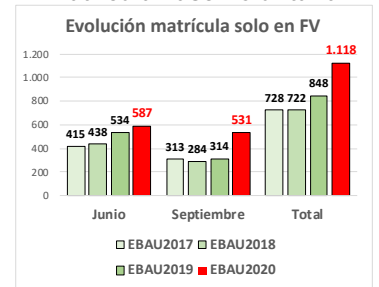

222-QUÍMICA

ESTADÍSTICAS DE LA MATERIA (actualizado a 30/11/2020)

1. Datos globales de EBAU

MATERIAS	JUNIO				SEPTIEMBRE			
	Presentados	Aptos	% Aptos	Media	Presentados	Aptos	% Aptos	Media
201- LENGUA CASTELLANA Y LITERATURA II	7.837	6.475	82,62	6,84	747	541	72,42	5,77
202- HISTORIA DE ESPAÑA	7.856	6.557	83,46	7,44	745	476	63,89	5,72
203- INGLÉS	7.721	5.975	77,39	6,73	737	427	57,94	5,48
204- FRANCÉS	545	531	97,43	8,20	38	35	92,11	6,95
205- ALEMÁN	16	13	81,25	7,37	-	-	-	-
206- MATEMÁTICAS II	4.057	2.967	73,13	6,47	592	330	55,74	5,19
207- MAT. APLICADAS A LAS CIENCIAS SOCIALES II	2.934	1.949	66,43	5,87	340	149	43,82	4,20
208- LATÍN II	895	820	91,62	8,12	66	46	69,70	5,55
209- FUNDAMENTOS DE ARTE II	264	254	96,21	7,92	27	18	66,67	5,99
210- ARTES ESCÉNICAS	40	28	70,00	5,40	2	1	50,00	5,00
211- BIOLOGÍA	1.890	1.381	73,07	6,21	231	136	58,87	5,44
212- CULTURA AUDIOVISUAL II	1.071	1.028	95,99	7,47	118	117	99,15	8,28
213- DIBUJO TÉCNICO II	842	598	71,02	6,54	51	15	29,41	3,93
214- DISEÑO	116	97	83,62	6,39	7	5	71,43	6,30
215- ECONOMÍA DE LA EMPRESA	1.968	1.613	81,96	6,84	178	108	60,67	5,28
216- FÍSICA	1.199	746	62,22	5,46	92	43	46,74	4,58
217- GEOGRAFÍA	1.013	850	83,91	6,90	87	64	73,56	5,70
218- GEOLOGÍA	40	35	87,50	6,79	4	2	50,00	5,35
219- GRIEGO II	388	336	86,60	7,46	17	9	52,94	4,62
220- HISTORIA DE LA FILOSOFÍA	1.120	856	76,43	6,61	94	59	62,77	5,31
221- HISTORIA DEL ARTE	176	136	77,27	6,53	6	1	16,67	3,53
222- QUÍMICA	2.675	1.908	71,33	6,08	441	326	73,92	6,13
223- ITALIANO	19	18	94,74	7,27	5	5	100,00	7,49

Evolución matrícula EBAU 2010/2020

Ratio ordinaria/extraordinaria

Matrícula Fase Voluntaria

Hombres/mujeres 2017-2020

Nota Media Bachillerato y Fase General (ordinaria)

Aptos Ordinaria/Extraordinaria (2013-2020)