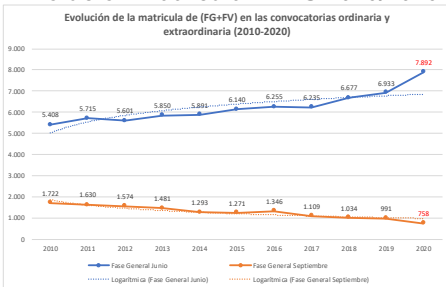

222-QUÍMICA

ESTADÍSTICAS DE LA MATERIA (actualizado a 30/11/2020)

1. Datos globales de EBAU

MATERIAS	JUNIO				SEPTIEMBRE			
	Presentados	Aptos	% Aptos	Media	Presentados	Aptos	% Aptos	Media
201- LENGUA CASTELLANA Y LITERATURA II	7.837	6.475	82,62	6,84	747	541	72,42	5,77
202- HISTORIA DE ESPAÑA	7.856	6.557	83,46	7,44	745	476	63,89	5,72
203- INGLÉS	7.721	5.975	77,39	6,73	737	427	57,94	5,48
204- FRANCÉS	545	531	97,43	8,20	38	35	92,11	6,95
205- ALEMÁN	16	13	81,25	7,37	-	-	-	-
206- MATEMÁTICAS II	4.057	2.967	73,13	6,47	592	330	55,74	5,19
207- MAT. APLICADAS A LAS CIENCIAS SOCIALES II	2.934	1.949	66,43	5,87	340	149	43,82	4,20
208- LATÍN II	895	820	91,62	8,12	66	46	69,70	5,55
209- FUNDAMENTOS DE ARTE II	264	254	96,21	7,92	27	18	66,67	5,99
210- ARTES ESCÉNICAS	40	28	70,00	5,40	2	1	50,00	5,00
211- BIOLOGÍA	1.890	1.381	73,07	6,21	231	136	58,87	5,44
212- CULTURA AUDIOVISUAL II	1.071	1.028	95,99	7,47	118	117	99,15	8,28
213- DIBUJO TÉCNICO II	842	598	71,02	6,54	51	15	29,41	3,93
214- DISEÑO	116	97	83,62	6,39	7	5	71,43	6,30
215- ECONOMÍA DE LA EMPRESA	1.968	1.613	81,96	6,84	178	108	60,67	5,28
216- FÍSICA	1.199	746	62,22	5,46	92	43	46,74	4,58
217- GEOGRAFÍA	1.013	850	83,91	6,90	87	64	73,56	5,70
218- GEOLOGÍA	40	35	87,50	6,79	4	2	50,00	5,35
219- GRIEGO II	388	336	86,60	7,46	17	9	52,94	4,62
220- HISTORIA DE LA FILOSOFÍA	1.120	856	76,43	6,61	94	59	62,77	5,31
221- HISTORIA DEL ARTE	176	136	77,27	6,53	6	1	16,67	3,53
222- QUÍMICA	2.675	1.908	71,33	6,08	441	326	73,92	6,13
223- ITALIANO	19	18	94,74	7,27	5	5	100,00	7,49

Evolución matrícula EBAU 2010/2020

Ratio ordinaria/extraordinaria

Matrícula Fase Voluntaria

Hombres/mujeres 2017-2020

Nota Media Bachillerato y Fase General (ordinaria)

Aptos Ordinaria/Extraordinaria (2013-2020)