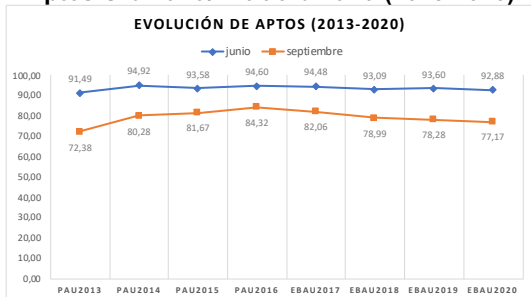

222-QUÍMICA

ESTADÍSTICAS DE LA MATERIA (actualizado a 30/11/2020)

1. Datos globales de EBAU

MATERIAS	JUNIO				SEPTIEMBRE			
	Presentados	Aptos	% Aptos	Media	Presentados	Aptos	% Aptos	Media
201- LENGUA CASTELLANA Y LITERATURA II	7.837	6.475	82,62	6,84	747	541	72,42	5,77
202- HISTORIA DE ESPAÑA	7.856	6.557	83,46	7,44	745	476	63,89	5,72
203- INGLÉS	7.721	5.975	77,39	6,73	737	427	57,94	5,48
204- FRANCÉS	545	531	97,43	8,20	38	35	92,11	6,95
205- ALEMÁN	16	13	81,25	7,37	-	-	-	-
206- MATEMÁTICAS II	4.057	2.967	73,13	6,47	592	330	55,74	5,19
207- MAT. APLICADAS A LAS CIENCIAS SOCIALES II	2.934	1.949	66,43	5,87	340	149	43,82	4,20
208- LATÍN II	895	820	91,62	8,12	66	46	69,70	5,55
209- FUNDAMENTOS DE ARTE II	264	254	96,21	7,92	27	18	66,67	5,99
210- ARTES ESCÉNICAS	40	28	70,00	5,40	2	1	50,00	5,00
211- BIOLOGÍA	1.890	1.381	73,07	6,21	231	136	58,87	5,44
212- CULTURA AUDIOVISUAL II	1.071	1.028	95,99	7,47	118	117	99,15	8,28
213- DIBUJO TÉCNICO II	842	598	71,02	6,54	51	15	29,41	3,93
214- DISEÑO	116	97	83,62	6,39	7	5	71,43	6,30
215- ECONOMÍA DE LA EMPRESA	1.968	1.613	81,96	6,84	178	108	60,67	5,28
216- FÍSICA	1.199	746	62,22	5,46	92	43	46,74	4,58
217- GEOGRAFÍA	1.013	850	83,91	6,90	87	64	73,56	5,70
218- GEOLOGÍA	40	35	87,50	6,79	4	2	50,00	5,35
219- GRIEGO II	388	336	86,60	7,46	17	9	52,94	4,62
220- HISTORIA DE LA FILOSOFÍA	1.120	856	76,43	6,61	94	59	62,77	5,31
221- HISTORIA DEL ARTE	176	136	77,27	6,53	6	1	16,67	3,53
222- QUÍMICA	2.675	1.908	71,33	6,08	441	326	73,92	6,13
223- ITALIANO	19	18	94,74	7,27	5	5	100,00	7,49

Evolución matrícula EBAU 2010/2020

Ratio ordinaria/extraordinaria

Matrícula Fase Voluntaria

Hombres/mujeres 2017-2020

Nota Media Bachillerato y Fase General (ordinaria)

Aptos Ordinaria/Extraordinaria (2013-2020)

Nota Media Bachillerato y Fase General (extraordinaria)