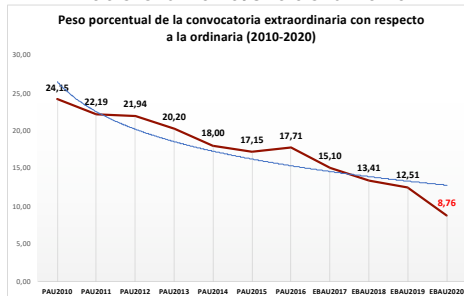

222-QUÍMICA

ESTADÍSTICAS DE LA MATERIA (actualizado a 30/11/2020)

1. Datos globales de EBAU

MATERIAS	JUNIO				SEPTIEMBRE			
	Presentados	Aptos	% Aptos	Media	Presentados	Aptos	% Aptos	Media
201- LENGUA CASTELLANA Y LITERATURA II	7.837	6.475	82,62	6,84	747	541	72,42	5,77
202- HISTORIA DE ESPAÑA	7.856	6.557	83,46	7,44	745	476	63,89	5,72
203- INGLÉS	7.721	5.975	77,39	6,73	737	427	57,94	5,48
204- FRANCÉS	545	531	97,43	8,20	38	35	92,11	6,95
205- ALEMÁN	16	13	81,25	7,37	-	-	-	-
206- MATEMÁTICAS II	4.057	2.967	73,13	6,47	592	330	55,74	5,19
207- MAT. APLICADAS A LAS CIENCIAS SOCIALES II	2.934	1.949	66,43	5,87	340	149	43,82	4,20
208- LATÍN II	895	820	91,62	8,12	66	46	69,70	5,55
209- FUNDAMENTOS DE ARTE II	264	254	96,21	7,92	27	18	66,67	5,99
210- ARTES ESCÉNICAS	40	28	70,00	5,40	2	1	50,00	5,00
211- BIOLOGÍA	1.890	1.381	73,07	6,21	231	136	58,87	5,44
212- CULTURA AUDIOVISUAL II	1.071	1.028	95,99	7,47	118	117	99,15	8,28
213- DIBUJO TÉCNICO II	842	598	71,02	6,54	51	15	29,41	3,93
214- DISEÑO	116	97	83,62	6,39	7	5	71,43	6,30
215- ECONOMÍA DE LA EMPRESA	1.968	1.613	81,96	6,84	178	108	60,67	5,28
216- FÍSICA	1.199	746	62,22	5,46	92	43	46,74	4,58
217- GEOGRAFÍA	1.013	850	83,91	6,90	87	64	73,56	5,70
218- GEOLOGÍA	40	35	87,50	6,79	4	2	50,00	5,35
219- GRIEGO II	388	336	86,60	7,46	17	9	52,94	4,62
220- HISTORIA DE LA FILOSOFÍA	1.120	856	76,43	6,61	94	59	62,77	5,31
221- HISTORIA DEL ARTE	176	136	77,27	6,53	6	1	16,67	3,53
222- QUÍMICA	2.675	1.908	71,33	6,08	441	326	73,92	6,13
223- ITALIANO	19	18	94,74	7,27	5	5	100,00	7,49

Evolución matrícula EBAU 2010/2020

Ratio ordinaria/extraordinaria

Matrícula Fase Voluntaria

Hombres/mujeres 2017-2020

Nota Media Bachillerato y Fase General (ordinaria)

Aptos Ordinaria/Extraordinaria (2013-2020)