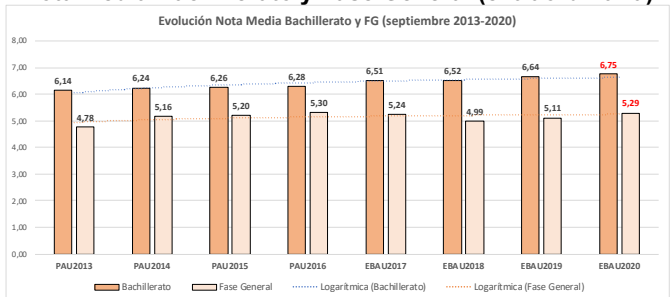

222-QUÍMICA

ESTADÍSTICAS DE LA MATERIA (actualizado a 30/11/2020)

1. Datos globales de EBAU

MATERIAS	JUNIO				SEPTIEMBRE			
	Presentados	Aptos	% Aptos	Media	Presentados	Aptos	% Aptos	Media
201- LENGUA CASTELLANA Y LITERATURA II	7.837	6.475	82,62	6,84	747	541	72,42	5,77
202- HISTORIA DE ESPAÑA	7.856	6.557	83,46	7,44	745	476	63,89	5,72
203- INGLÉS	7.721	5.975	77,39	6,73	737	427	57,94	5,48
204- FRANCÉS	545	531	97,43	8,20	38	35	92,11	6,95
205- ALEMÁN	16	13	81,25	7,37	-	-	-	-
206- MATEMÁTICAS II	4.057	2.967	73,13	6,47	592	330	55,74	5,19
207- MAT. APLICADAS A LAS CIENCIAS SOCIALES II	2.934	1.949	66,43	5,87	340	149	43,82	4,20
208- LATÍN II	895	820	91,62	8,12	66	46	69,70	5,55
209- FUNDAMENTOS DE ARTE II	264	254	96,21	7,92	27	18	66,67	5,99
210- ARTES ESCÉNICAS	40	28	70,00	5,40	2	1	50,00	5,00
211- BIOLOGÍA	1.890	1.381	73,07	6,21	231	136	58,87	5,44
212- CULTURA AUDIOVISUAL II	1.071	1.028	95,99	7,47	118	117	99,15	8,28
213- DIBUJO TÉCNICO II	842	598	71,02	6,54	51	15	29,41	3,93
214- DISEÑO	116	97	83,62	6,39	7	5	71,43	6,30
215- ECONOMÍA DE LA EMPRESA	1.968	1.613	81,96	6,84	178	108	60,67	5,28
216- FÍSICA	1.199	746	62,22	5,46	92	43	46,74	4,58
217- GEOGRAFÍA	1.013	850	83,91	6,90	87	64	73,56	5,70
218- GEOLOGÍA	40	35	87,50	6,79	4	2	50,00	5,35
219- GRIEGO II	388	336	86,60	7,46	17	9	52,94	4,62
220- HISTORIA DE LA FILOSOFÍA	1.120	856	76,43	6,61	94	59	62,77	5,31
221- HISTORIA DEL ARTE	176	136	77,27	6,53	6	1	16,67	3,53
222- QUÍMICA	2.675	1.908	71,33	6,08	441	326	73,92	6,13
223- ITALIANO	19	18	94,74	7,27	5	5	100,00	7,49

Evolución matrícula EBAU 2010/2020

Ratio ordinaria/extraordinaria

Matrícula Fase Voluntaria

Hombres/mujeres 2017-2020

Nota Media Bachillerato y Fase General (ordinaria)

Aptos Ordinaria/Extraordinaria (2013-2020)

Nota Media Bachillerato y Fase General (extraordinaria)