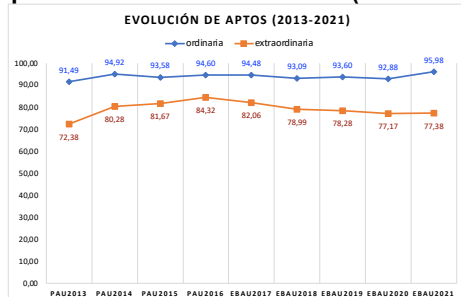

Evolución matrícula EBAU 2010/2021

Ratio ordinaria/extraordinaria

Matrícula Fase Voluntaria

Hombres/mujeres 2017-2021

Nota Media Bachillerato y Fase General (ordinaria)

Aptos Ordinaria/Extraordinaria (2013-2021)

Nota Media Bachillerato y Fase General (extraordinaria)

2. Datos de la materia.