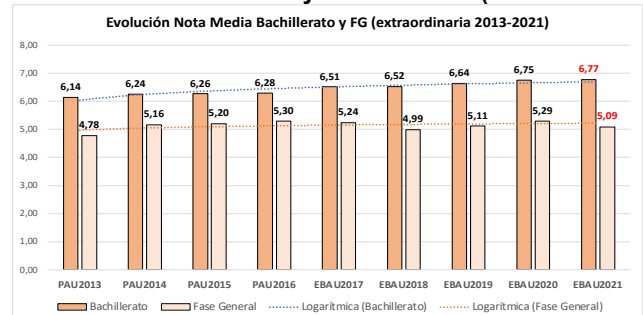

Evolución matrícula EBAU 2010/2021

Ratio ordinaria/extraordinaria

Matrícula Fase Voluntaria

Hombres/mujeres 2017-2021

Nota Media Bachillerato y Fase General (ordinaria)

Aptos Ordinaria/Extraordinaria (2013-2021)

Nota Media Bachillerato y Fase General (extraordinaria)

2. Datos de la materia.