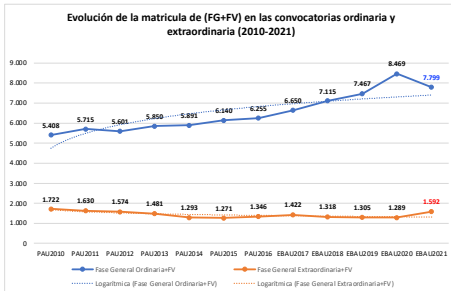

218-GEOLOGÍA

ESTADÍSTICAS DE LA MATERIA (actualizado a 30/07/2021)

1. Datos globales de EBAU

MATERIAS	ORDINARIA				EXTRAORDINARIA			
	Present.	Aptos	% Aptos	Media	Present.	Aptos	% Aptos	Media
201- LENGUA CASTELLANA Y LITERATURA II	7.233	6.182	85,47	6,98	1050	656	62,48	5,48
202- HISTORIA DE ESPAÑA	7.231	6.162	85,22	7,49	1047	519	49,57	5,08
203- INGLÉS	7.078	5.695	80,46	6,91	1028	602	58,56	5,44
204- FRANCÉS	694	672	96,83	7,71	74	66	89,19	6,72
205- ALEMÁN	19	17	89,47	8,18				
206- MATEMÁTICAS II	3.839	3.508	91,38	8,03	641	416	64,90	5,87
207- MAT. APLICADAS A LAS CIENCIAS SOCIALES II	2.781	2.073	74,54	6,49	532	170	31,95	3,72
208- LATÍN II	762	562	73,75	6,64	128	72	56,25	5,38
209- FUNDAMENTOS DE ARTE II	267	261	97,75	8,33	35	27	77,14	5,89
210- ARTES ESCÉNICAS	41	38	92,68	6,75	4	4	100,00	6,94
211- BIOLOGÍA	1.635	1.254	76,70	6,37	229	148	64,63	5,95
212- CULTURA AUDIOVISUAL II	937	884	94,34	7,36	182	181	99,45	7,79
213- DIBUJO TÉCNICO II	857	635	74,10	6,72	93	45	48,39	4,75
214- DISEÑO	143	141	98,60	7,77	16	15	93,75	6,72
215- ECONOMÍA DE LA EMPRESA	1.854	1.673	90,24	7,48	263	147	55,89	5,07
216- FÍSICA	1.197	855	71,43	6,29	129	61	47,29	4,66
217- GEOGRAFÍA	1.003	797	79,46	6,45	131	64	48,85	4,65
218- GEOLOGÍA	28	28	100,00	8,22	1	1	100,00	5,60
219- GRIEGO II	305	290	95,08	8,37	27	19	70,37	6,14
220- HISTORIA DE LA FILOSOFÍA	958	777	81,11	7,09	134	61	45,52	4,40
221- HISTORIA DEL ARTE	126	105	83,33	7,14	17	4	23,53	3,52
222- QUÍMICA	2.574	2.127	82,63	6,67	495	353	71,31	6,31
223- ITALIANO	22	16	72,73	6,62	3	3	100,00	6,85

Evolución matrícula EBAU 2010/2021

Ratio ordinaria/extraordinaria

Matrícula Fase Voluntaria

Hombres/mujeres 2017-2021

Nota Media Bachillerato y Fase General (ordinaria)

Aptos Ordinaria/Extraordinaria (2013-2021)