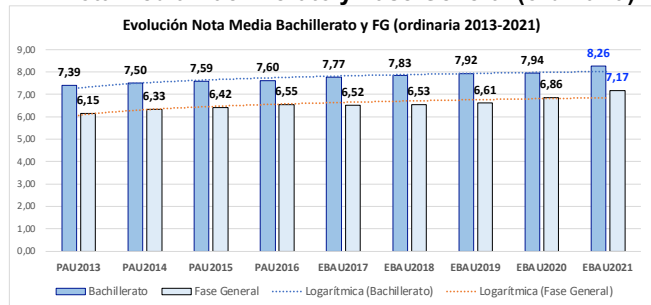

Evolución matrícula EBAU 2010/2021

Ratio ordinaria/extraordinaria

Matrícula Fase Voluntaria

Hombres/mujeres 2017-2021

Nota Media Bachillerato y Fase General (ordinaria)

Aptos Ordinaria/Extraordinaria (2013-2021)

Nota Media Bachillerato y Fase General (extraordinaria)

2. Datos de la materia.