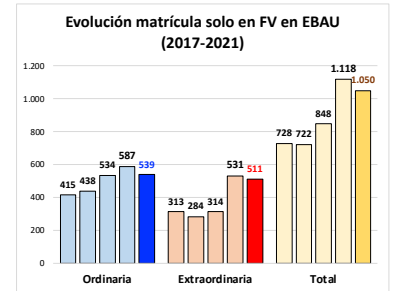

218-GEOLOGÍA

ESTADÍSTICAS DE LA MATERIA (actualizado a 30/07/2021)

1. Datos globales de EBAU

MATERIAS	ORDINARIA				EXTRAORDINARIA			
	Present.	Aptos	% Aptos	Media	Present.	Aptos	% Aptos	Media
201- LENGUA CASTELLANA Y LITERATURA II	7.233	6.182	85,47	6,98	1050	656	62,48	5,48
202- HISTORIA DE ESPAÑA	7.231	6.162	85,22	7,49	1047	519	49,57	5,08
203- INGLÉS	7.078	5.695	80,46	6,91	1028	602	58,56	5,44
204- FRANCÉS	694	672	96,83	7,71	74	66	89,19	6,72
205- ALEMÁN	19	17	89,47	8,18				
206- MATEMÁTICAS II	3.839	3.508	91,38	8,03	641	416	64,90	5,87
207- MAT. APLICADAS A LAS CIENCIAS SOCIALES II	2.781	2.073	74,54	6,49	532	170	31,95	3,72
208- LATÍN II	762	562	73,75	6,64	128	72	56,25	5,38
209- FUNDAMENTOS DE ARTE II	267	261	97,75	8,33	35	27	77,14	5,89
210- ARTES ESCÉNICAS	41	38	92,68	6,75	4	4	100,00	6,94
211- BIOLOGÍA	1.635	1.254	76,70	6,37	229	148	64,63	5,95
212- CULTURA AUDIOVISUAL II	937	884	94,34	7,36	182	181	99,45	7,79
213- DIBUJO TÉCNICO II	857	635	74,10	6,72	93	45	48,39	4,75
214- DISEÑO	143	141	98,60	7,77	16	15	93,75	6,72
215- ECONOMÍA DE LA EMPRESA	1.854	1.673	90,24	7,48	263	147	55,89	5,07
216- FÍSICA	1.197	855	71,43	6,29	129	61	47,29	4,66
217- GEOGRAFÍA	1.003	797	79,46	6,45	131	64	48,85	4,65
218- GEOLOGÍA	28	28	100,00	8,22	1	1	100,00	5,60
219- GRIEGO II	305	290	95,08	8,37	27	19	70,37	6,14
220- HISTORIA DE LA FILOSOFÍA	958	777	81,11	7,09	134	61	45,52	4,40
221- HISTORIA DEL ARTE	126	105	83,33	7,14	17	4	23,53	3,52
222- QUÍMICA	2.574	2.127	82,63	6,67	495	353	71,31	6,31
223- ITALIANO	22	16	72,73	6,62	3	3	100,00	6,85

Evolución matrícula EBAU 2010/2021

Ratio ordinaria/extraordinaria

Matrícula Fase Voluntaria

Hombres/mujeres 2017-2021

Nota Media Bachillerato y Fase General (ordinaria)

Aptos Ordinaria/Extraordinaria (2013-2021)