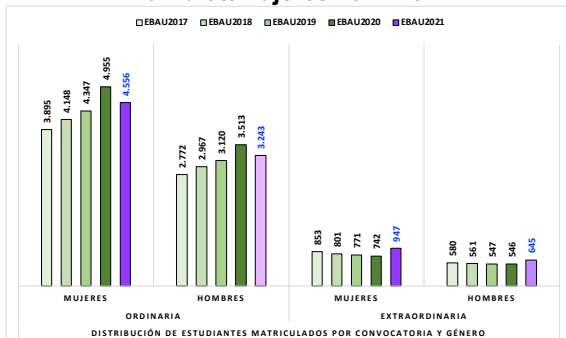

218-GEOLOGÍA

ESTADÍSTICAS DE LA MATERIA (actualizado a 30/07/2021)

1. Datos globales de EBAU

MATERIAS	ORDINARIA				EXTRAORDINARIA			
	Present.	Aptos	% Aptos	Media	Present.	Aptos	% Aptos	Media
201- LENGUA CASTELLANA Y LITERATURA II	7.233	6.182	85,47	6,98	1050	656	62,48	5,48
202- HISTORIA DE ESPAÑA	7.231	6.162	85,22	7,49	1047	519	49,57	5,08
203- INGLÉS	7.078	5.695	80,46	6,91	1028	602	58,56	5,44
204- FRANCÉS	694	672	96,83	7,71	74	66	89,19	6,72
205- ALEMÁN	19	17	89,47	8,18				
206- MATEMÁTICAS II	3.839	3.508	91,38	8,03	641	416	64,90	5,87
207- MAT. APLICADAS A LAS CIENCIAS SOCIALES II	2.781	2.073	74,54	6,49	532	170	31,95	3,72
208- LATÍN II	762	562	73,75	6,64	128	72	56,25	5,38
209- FUNDAMENTOS DE ARTE II	267	261	97,75	8,33	35	27	77,14	5,89
210- ARTES ESCÉNICAS	41	38	92,68	6,75	4	4	100,00	6,94
211- BIOLOGÍA	1.635	1.254	76,70	6,37	229	148	64,63	5,95
212- CULTURA AUDIOVISUAL II	937	884	94,34	7,36	182	181	99,45	7,79
213- DIBUJO TÉCNICO II	857	635	74,10	6,72	93	45	48,39	4,75
214- DISEÑO	143	141	98,60	7,77	16	15	93,75	6,72
215- ECONOMÍA DE LA EMPRESA	1.854	1.673	90,24	7,48	263	147	55,89	5,07
216- FÍSICA	1.197	855	71,43	6,29	129	61	47,29	4,66
217- GEOGRAFÍA	1.003	797	79,46	6,45	131	64	48,85	4,65
218- GEOLOGÍA	28	28	100,00	8,22	1	1	100,00	5,60
219- GRIEGO II	305	290	95,08	8,37	27	19	70,37	6,14
220- HISTORIA DE LA FILOSOFÍA	958	777	81,11	7,09	134	61	45,52	4,40
221- HISTORIA DEL ARTE	126	105	83,33	7,14	17	4	23,53	3,52
222- QUÍMICA	2.574	2.127	82,63	6,67	495	353	71,31	6,31
223- ITALIANO	22	16	72,73	6,62	3	3	100,00	6,85

Evolución matrícula EBAU 2010/2021

Ratio ordinaria/extraordinaria

Matrícula Fase Voluntaria

Hombres/mujeres 2017-2021

Nota Media Bachillerato y Fase General (ordinaria)

Aptos Ordinaria/Extraordinaria (2013-2021)

Nota Media Bachillerato y Fase General (extraordinaria)

2. Datos de la materia.