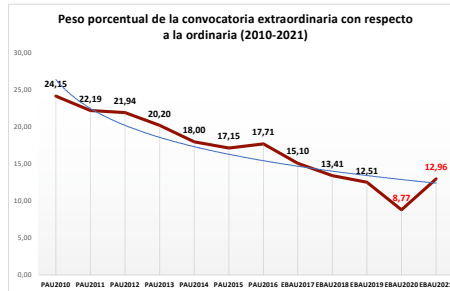

218-GEOLOGÍA

ESTADÍSTICAS DE LA MATERIA (actualizado a 30/07/2021)

1. Datos globales de EBAU

MATERIAS	ORDINARIA				EXTRAORDINARIA			
	Present.	Aptos	% Aptos	Media	Present.	Aptos	% Aptos	Media
201- LENGUA CASTELLANA Y LITERATURA II	7.233	6.182	85,47	6,98	1050	656	62,48	5,48
202- HISTORIA DE ESPAÑA	7.231	6.162	85,22	7,49	1047	519	49,57	5,08
203- INGLÉS	7.078	5.695	80,46	6,91	1028	602	58,56	5,44
204- FRANCÉS	694	672	96,83	7,71	74	66	89,19	6,72
205- ALEMÁN	19	17	89,47	8,18				
206- MATEMÁTICAS II	3.839	3.508	91,38	8,03	641	416	64,90	5,87
207- MAT. APLICADAS A LAS CIENCIAS SOCIALES II	2.781	2.073	74,54	6,49	532	170	31,95	3,72
208- LATÍN II	762	562	73,75	6,64	128	72	56,25	5,38
209- FUNDAMENTOS DE ARTE II	267	261	97,75	8,33	35	27	77,14	5,89
210- ARTES ESCÉNICAS	41	38	92,68	6,75	4	4	100,00	6,94
211- BIOLOGÍA	1.635	1.254	76,70	6,37	229	148	64,63	5,95
212- CULTURA AUDIOVISUAL II	937	884	94,34	7,36	182	181	99,45	7,79
213- DIBUJO TÉCNICO II	857	635	74,10	6,72	93	45	48,39	4,75
214- DISEÑO	143	141	98,60	7,77	16	15	93,75	6,72
215- ECONOMÍA DE LA EMPRESA	1.854	1.673	90,24	7,48	263	147	55,89	5,07
216- FÍSICA	1.197	855	71,43	6,29	129	61	47,29	4,66
217- GEOGRAFÍA	1.003	797	79,46	6,45	131	64	48,85	4,65
218- GEOLOGÍA	28	28	100,00	8,22	1	1	100,00	5,60
219- GRIEGO II	305	290	95,08	8,37	27	19	70,37	6,14
220- HISTORIA DE LA FILOSOFÍA	958	777	81,11	7,09	134	61	45,52	4,40
221- HISTORIA DEL ARTE	126	105	83,33	7,14	17	4	23,53	3,52
222- QUÍMICA	2.574	2.127	82,63	6,67	495	353	71,31	6,31
223- ITALIANO	22	16	72,73	6,62	3	3	100,00	6,85

Evolución matrícula EBAU 2010/2021

Ratio ordinaria/extraordinaria

Matrícula Fase Voluntaria

Hombres/mujeres 2017-2021

Nota Media Bachillerato y Fase General (ordinaria)

Aptos Ordinaria/Extraordinaria (2013-2021)