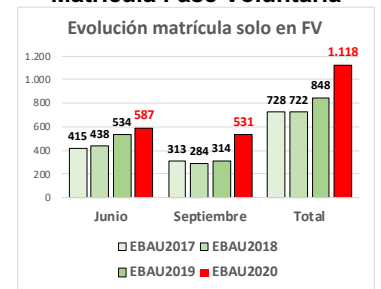

Matrícula Fase Voluntaria