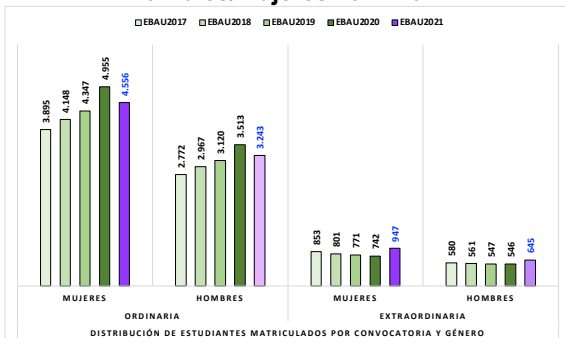

Hombres/mujeres 2017-2021