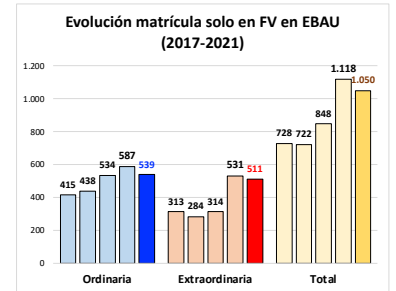

Matrícula Fase Voluntaria