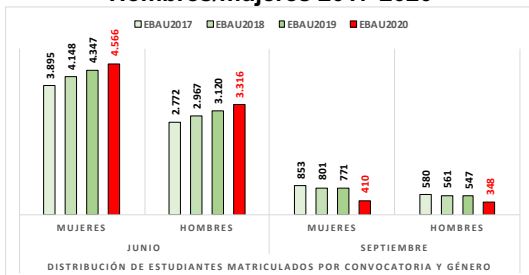

Hombres/mujeres 2017-2020