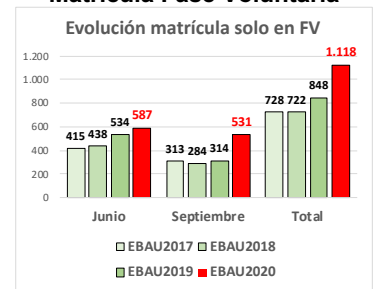

Matrícula Fase Voluntaria