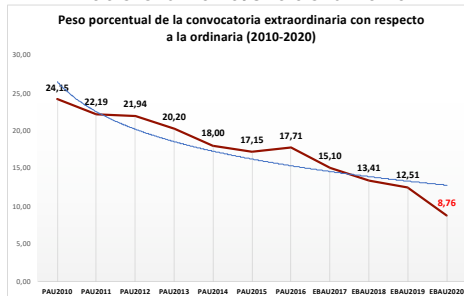

216-FÍSICA

ESTADÍSTICAS DE LA MATERIA (actualizado a 30/11/2020)

1. Datos globales de EBAU

MATERIAS	JUNIO				SEPTIEMBRE			
	Presentados	Aptos	% Aptos	Media	Presentados	Aptos	% Aptos	Media
201- LENGUA CASTELLANA Y LITERATURA II	7.837	6.475	82,62	6,84	747	541	72,42	5,77
202- HISTORIA DE ESPAÑA	7.856	6.557	83,46	7,44	745	476	63,89	5,72
203- INGLÉS	7.721	5.975	77,39	6,73	737	427	57,94	5,48
204- FRANCÉS	545	531	97,43	8,20	38	35	92,11	6,95
205- ALEMÁN	16	13	81,25	7,37	-	-	-	-
206- MATEMÁTICAS II	4.057	2.967	73,13	6,47	592	330	55,74	5,19
207- MAT. APLICADAS A LAS CIENCIAS SOCIALES II	2.934	1.949	66,43	5,87	340	149	43,82	4,20
208- LATÍN II	895	820	91,62	8,12	66	46	69,70	5,55
209- FUNDAMENTOS DE ARTE II	264	254	96,21	7,92	27	18	66,67	5,99
210- ARTES ESCÉNICAS	40	28	70,00	5,40	2	1	50,00	5,00
211- BIOLOGÍA	1.890	1.381	73,07	6,21	231	136	58,87	5,44
212- CULTURA AUDIOVISUAL II	1.071	1.028	95,99	7,47	118	117	99,15	8,28
213- DIBUJO TÉCNICO II	842	598	71,02	6,54	51	15	29,41	3,93
214- DISEÑO	116	97	83,62	6,39	7	5	71,43	6,30
215- ECONOMÍA DE LA EMPRESA	1.968	1.613	81,96	6,84	178	108	60,67	5,28
216- FÍSICA	1.199	746	62,22	5,46	92	43	46,74	4,58
217- GEOGRAFÍA	1.013	850	83,91	6,90	87	64	73,56	5,70
218- GEOLOGÍA	40	35	87,50	6,79	4	2	50,00	5,35
219- GRIEGO II	388	336	86,60	7,46	17	9	52,94	4,62
220- HISTORIA DE LA FILOSOFÍA	1.120	856	76,43	6,61	94	59	62,77	5,31
221- HISTORIA DEL ARTE	176	136	77,27	6,53	6	1	16,67	3,53
222- QUÍMICA	2.675	1.908	71,33	6,08	441	326	73,92	6,13
223- ITALIANO	19	18	94,74	7,27	5	5	100,00	7,49

Evolución matrícula EBAU 2010/2020

Ratio ordinaria/extraordinaria

Matrícula Fase Voluntaria

Hombres/mujeres 2017-2020

Nota Media Bachillerato y Fase General (ordinaria)

Aptos Ordinaria/Extraordinaria (2013-2020)