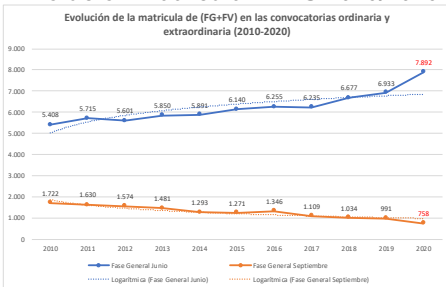

216-FÍSICA

ESTADÍSTICAS DE LA MATERIA (actualizado a 30/11/2020)

1. Datos globales de EBAU

MATERIAS	JUNIO				SEPTIEMBRE			
	Presentados	Aptos	% Aptos	Media	Presentados	Aptos	% Aptos	Media
201- LENGUA CASTELLANA Y LITERATURA II	7.837	6.475	82,62	6,84	747	541	72,42	5,77
202- HISTORIA DE ESPAÑA	7.856	6.557	83,46	7,44	745	476	63,89	5,72
203- INGLÉS	7.721	5.975	77,39	6,73	737	427	57,94	5,48
204- FRANCÉS	545	531	97,43	8,20	38	35	92,11	6,95
205- ALEMÁN	16	13	81,25	7,37	-	-	-	-
206- MATEMÁTICAS II	4.057	2.967	73,13	6,47	592	330	55,74	5,19
207- MAT. APLICADAS A LAS CIENCIAS SOCIALES II	2.934	1.949	66,43	5,87	340	149	43,82	4,20
208- LATÍN II	895	820	91,62	8,12	66	46	69,70	5,55
209- FUNDAMENTOS DE ARTE II	264	254	96,21	7,92	27	18	66,67	5,99
210- ARTES ESCÉNICAS	40	28	70,00	5,40	2	1	50,00	5,00
211- BIOLOGÍA	1.890	1.381	73,07	6,21	231	136	58,87	5,44
212- CULTURA AUDIOVISUAL II	1.071	1.028	95,99	7,47	118	117	99,15	8,28
213- DIBUJO TÉCNICO II	842	598	71,02	6,54	51	15	29,41	3,93
214- DISEÑO	116	97	83,62	6,39	7	5	71,43	6,30
215- ECONOMÍA DE LA EMPRESA	1.968	1.613	81,96	6,84	178	108	60,67	5,28
216- FÍSICA	1.199	746	62,22	5,46	92	43	46,74	4,58
217- GEOGRAFÍA	1.013	850	83,91	6,90	87	64	73,56	5,70
218- GEOLOGÍA	40	35	87,50	6,79	4	2	50,00	5,35
219- GRIEGO II	388	336	86,60	7,46	17	9	52,94	4,62
220- HISTORIA DE LA FILOSOFÍA	1.120	856	76,43	6,61	94	59	62,77	5,31
221- HISTORIA DEL ARTE	176	136	77,27	6,53	6	1	16,67	3,53
222- QUÍMICA	2.675	1.908	71,33	6,08	441	326	73,92	6,13
223- ITALIANO	19	18	94,74	7,27	5	5	100,00	7,49

Evolución matrícula EBAU 2010/2020

Ratio ordinaria/extraordinaria

Matrícula Fase Voluntaria

Hombres/mujeres 2017-2020

Nota Media Bachillerato y Fase General (ordinaria)

Aptos Ordinaria/Extraordinaria (2013-2020)