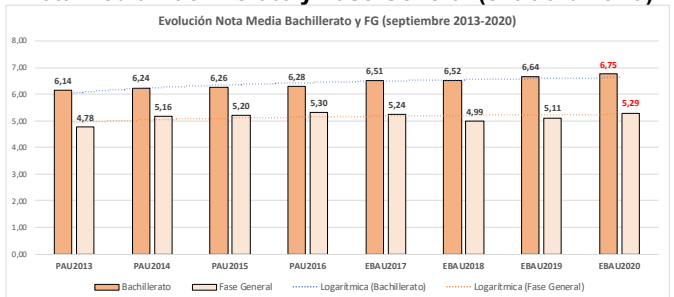

216-FÍSICA

ESTADÍSTICAS DE LA MATERIA (actualizado a 30/11/2020)

1. Datos globales de EBAU

MATERIAS	JUNIO				SEPTIEMBRE			
	Presentados	Aptos	% Aptos	Media	Presentados	Aptos	% Aptos	Media
201- LENGUA CASTELLANA Y LITERATURA II	7.837	6.475	82,62	6,84	747	541	72,42	5,77
202- HISTORIA DE ESPAÑA	7.856	6.557	83,46	7,44	745	476	63,89	5,72
203- INGLÉS	7.721	5.975	77,39	6,73	737	427	57,94	5,48
204- FRANCÉS	545	531	97,43	8,20	38	35	92,11	6,95
205- ALEMÁN	16	13	81,25	7,37	-	-	-	-
206- MATEMÁTICAS II	4.057	2.967	73,13	6,47	592	330	55,74	5,19
207- MAT. APLICADAS A LAS CIENCIAS SOCIALES II	2.934	1.949	66,43	5,87	340	149	43,82	4,20
208- LATÍN II	895	820	91,62	8,12	66	46	69,70	5,55
209- FUNDAMENTOS DE ARTE II	264	254	96,21	7,92	27	18	66,67	5,99
210- ARTES ESCÉNICAS	40	28	70,00	5,40	2	1	50,00	5,00
211- BIOLOGÍA	1.890	1.381	73,07	6,21	231	136	58,87	5,44
212- CULTURA AUDIOVISUAL II	1.071	1.028	95,99	7,47	118	117	99,15	8,28
213- DIBUJO TÉCNICO II	842	598	71,02	6,54	51	15	29,41	3,93
214- DISEÑO	116	97	83,62	6,39	7	5	71,43	6,30
215- ECONOMÍA DE LA EMPRESA	1.968	1.613	81,96	6,84	178	108	60,67	5,28
216- FÍSICA	1.199	746	62,22	5,46	92	43	46,74	4,58
217- GEOGRAFÍA	1.013	850	83,91	6,90	87	64	73,56	5,70
218- GEOLOGÍA	40	35	87,50	6,79	4	2	50,00	5,35
219- GRIEGO II	388	336	86,60	7,46	17	9	52,94	4,62
220- HISTORIA DE LA FILOSOFÍA	1.120	856	76,43	6,61	94	59	62,77	5,31
221- HISTORIA DEL ARTE	176	136	77,27	6,53	6	1	16,67	3,53
222- QUÍMICA	2.675	1.908	71,33	6,08	441	326	73,92	6,13
223- ITALIANO	19	18	94,74	7,27	5	5	100,00	7,49

Evolución matrícula EBAU 2010/2020

Ratio ordinaria/extraordinaria

Matrícula Fase Voluntaria

Hombres/mujeres 2017-2020

Nota Media Bachillerato y Fase General (ordinaria)

Aptos Ordinaria/Extraordinaria (2013-2020)

Nota Media Bachillerato y Fase General (extraordinaria)

2. Datos de la materia.