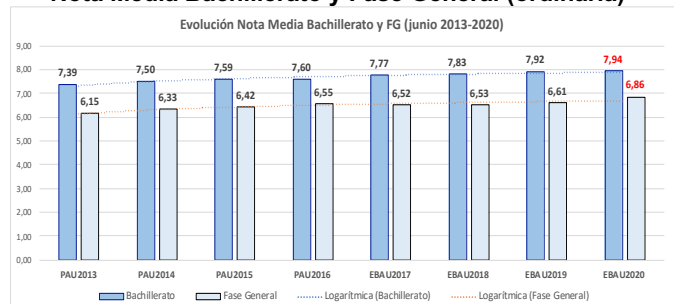

216-FÍSICA

ESTADÍSTICAS DE LA MATERIA (actualizado a 30/11/2020)

1. Datos globales de EBAU

MATERIAS	JUNIO				SEPTIEMBRE			
	Presentados	Aptos	% Aptos	Media	Presentados	Aptos	% Aptos	Media
201- LENGUA CASTELLANA Y LITERATURA II	7.837	6.475	82,62	6,84	747	541	72,42	5,77
202- HISTORIA DE ESPAÑA	7.856	6.557	83,46	7,44	745	476	63,89	5,72
203- INGLÉS	7.721	5.975	77,39	6,73	737	427	57,94	5,48
204- FRANCÉS	545	531	97,43	8,20	38	35	92,11	6,95
205- ALEMÁN	16	13	81,25	7,37	-	-	-	-
206- MATEMÁTICAS II	4.057	2.967	73,13	6,47	592	330	55,74	5,19
207- MAT. APLICADAS A LAS CIENCIAS SOCIALES II	2.934	1.949	66,43	5,87	340	149	43,82	4,20
208- LATÍN II	895	820	91,62	8,12	66	46	69,70	5,55
209- FUNDAMENTOS DE ARTE II	264	254	96,21	7,92	27	18	66,67	5,99
210- ARTES ESCÉNICAS	40	28	70,00	5,40	2	1	50,00	5,00
211- BIOLOGÍA	1.890	1.381	73,07	6,21	231	136	58,87	5,44
212- CULTURA AUDIOVISUAL II	1.071	1.028	95,99	7,47	118	117	99,15	8,28
213- DIBUJO TÉCNICO II	842	598	71,02	6,54	51	15	29,41	3,93
214- DISEÑO	116	97	83,62	6,39	7	5	71,43	6,30
215- ECONOMÍA DE LA EMPRESA	1.968	1.613	81,96	6,84	178	108	60,67	5,28
216- FÍSICA	1.199	746	62,22	5,46	92	43	46,74	4,58
217- GEOGRAFÍA	1.013	850	83,91	6,90	87	64	73,56	5,70
218- GEOLOGÍA	40	35	87,50	6,79	4	2	50,00	5,35
219- GRIEGO II	388	336	86,60	7,46	17	9	52,94	4,62
220- HISTORIA DE LA FILOSOFÍA	1.120	856	76,43	6,61	94	59	62,77	5,31
221- HISTORIA DEL ARTE	176	136	77,27	6,53	6	1	16,67	3,53
222- QUÍMICA	2.675	1.908	71,33	6,08	441	326	73,92	6,13
223- ITALIANO	19	18	94,74	7,27	5	5	100,00	7,49

Evolución matrícula EBAU 2010/2020

Ratio ordinaria/extraordinaria

Matrícula Fase Voluntaria

Hombres/mujeres 2017-2020

Nota Media Bachillerato y Fase General (ordinaria)

Aptos Ordinaria/Extraordinaria (2013-2020)

Nota Media Bachillerato y Fase General (extraordinaria)

2. Datos de la materia.