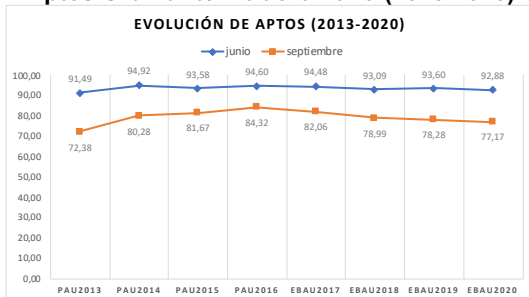

216-FÍSICA

ESTADÍSTICAS DE LA MATERIA (actualizado a 30/11/2020)

1. Datos globales de EBAU

MATERIAS	JUNIO				SEPTIEMBRE			
	Presentados	Aptos	% Aptos	Media	Presentados	Aptos	% Aptos	Media
201- LENGUA CASTELLANA Y LITERATURA II	7.837	6.475	82,62	6,84	747	541	72,42	5,77
202- HISTORIA DE ESPAÑA	7.856	6.557	83,46	7,44	745	476	63,89	5,72
203- INGLÉS	7.721	5.975	77,39	6,73	737	427	57,94	5,48
204- FRANCÉS	545	531	97,43	8,20	38	35	92,11	6,95
205- ALEMÁN	16	13	81,25	7,37	-	-	-	-
206- MATEMÁTICAS II	4.057	2.967	73,13	6,47	592	330	55,74	5,19
207- MAT. APLICADAS A LAS CIENCIAS SOCIALES II	2.934	1.949	66,43	5,87	340	149	43,82	4,20
208- LATÍN II	895	820	91,62	8,12	66	46	69,70	5,55
209- FUNDAMENTOS DE ARTE II	264	254	96,21	7,92	27	18	66,67	5,99
210- ARTES ESCÉNICAS	40	28	70,00	5,40	2	1	50,00	5,00
211- BIOLOGÍA	1.890	1.381	73,07	6,21	231	136	58,87	5,44
212- CULTURA AUDIOVISUAL II	1.071	1.028	95,99	7,47	118	117	99,15	8,28
213- DIBUJO TÉCNICO II	842	598	71,02	6,54	51	15	29,41	3,93
214- DISEÑO	116	97	83,62	6,39	7	5	71,43	6,30
215- ECONOMÍA DE LA EMPRESA	1.968	1.613	81,96	6,84	178	108	60,67	5,28
216- FÍSICA	1.199	746	62,22	5,46	92	43	46,74	4,58
217- GEOGRAFÍA	1.013	850	83,91	6,90	87	64	73,56	5,70
218- GEOLOGÍA	40	35	87,50	6,79	4	2	50,00	5,35
219- GRIEGO II	388	336	86,60	7,46	17	9	52,94	4,62
220- HISTORIA DE LA FILOSOFÍA	1.120	856	76,43	6,61	94	59	62,77	5,31
221- HISTORIA DEL ARTE	176	136	77,27	6,53	6	1	16,67	3,53
222- QUÍMICA	2.675	1.908	71,33	6,08	441	326	73,92	6,13
223- ITALIANO	19	18	94,74	7,27	5	5	100,00	7,49

Evolución matrícula EBAU 2010/2020

Ratio ordinaria/extraordinaria

Matrícula Fase Voluntaria

Hombres/mujeres 2017-2020

Nota Media Bachillerato y Fase General (ordinaria)

Aptos Ordinaria/Extraordinaria (2013-2020)

Nota Media Bachillerato y Fase General (extraordinaria)

2. Datos de la materia.