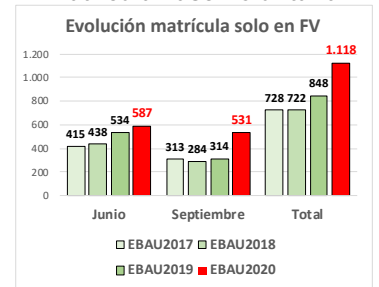

216-FÍSICA

ESTADÍSTICAS DE LA MATERIA (actualizado a 30/11/2020)

1. Datos globales de EBAU

MATERIAS	JUNIO				SEPTIEMBRE			
	Presentados	Aptos	% Aptos	Media	Presentados	Aptos	% Aptos	Media
201- LENGUA CASTELLANA Y LITERATURA II	7.837	6.475	82,62	6,84	747	541	72,42	5,77
202- HISTORIA DE ESPAÑA	7.856	6.557	83,46	7,44	745	476	63,89	5,72
203- INGLÉS	7.721	5.975	77,39	6,73	737	427	57,94	5,48
204- FRANCÉS	545	531	97,43	8,20	38	35	92,11	6,95
205- ALEMÁN	16	13	81,25	7,37	-	-	-	-
206- MATEMÁTICAS II	4.057	2.967	73,13	6,47	592	330	55,74	5,19
207- MAT. APLICADAS A LAS CIENCIAS SOCIALES II	2.934	1.949	66,43	5,87	340	149	43,82	4,20
208- LATÍN II	895	820	91,62	8,12	66	46	69,70	5,55
209- FUNDAMENTOS DE ARTE II	264	254	96,21	7,92	27	18	66,67	5,99
210- ARTES ESCÉNICAS	40	28	70,00	5,40	2	1	50,00	5,00
211- BIOLOGÍA	1.890	1.381	73,07	6,21	231	136	58,87	5,44
212- CULTURA AUDIOVISUAL II	1.071	1.028	95,99	7,47	118	117	99,15	8,28
213- DIBUJO TÉCNICO II	842	598	71,02	6,54	51	15	29,41	3,93
214- DISEÑO	116	97	83,62	6,39	7	5	71,43	6,30
215- ECONOMÍA DE LA EMPRESA	1.968	1.613	81,96	6,84	178	108	60,67	5,28
216- FÍSICA	1.199	746	62,22	5,46	92	43	46,74	4,58
217- GEOGRAFÍA	1.013	850	83,91	6,90	87	64	73,56	5,70
218- GEOLOGÍA	40	35	87,50	6,79	4	2	50,00	5,35
219- GRIEGO II	388	336	86,60	7,46	17	9	52,94	4,62
220- HISTORIA DE LA FILOSOFÍA	1.120	856	76,43	6,61	94	59	62,77	5,31
221- HISTORIA DEL ARTE	176	136	77,27	6,53	6	1	16,67	3,53
222- QUÍMICA	2.675	1.908	71,33	6,08	441	326	73,92	6,13
223- ITALIANO	19	18	94,74	7,27	5	5	100,00	7,49

Evolución matrícula EBAU 2010/2020

Ratio ordinaria/extraordinaria

Matrícula Fase Voluntaria

Hombres/mujeres 2017-2020

Nota Media Bachillerato y Fase General (ordinaria)

Aptos Ordinaria/Extraordinaria (2013-2020)