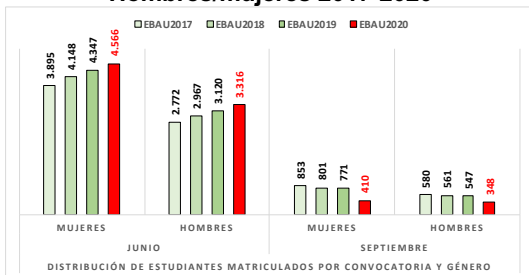

216-FÍSICA

ESTADÍSTICAS DE LA MATERIA (actualizado a 30/11/2020)

1. Datos globales de EBAU

MATERIAS	JUNIO				SEPTIEMBRE			
	Presentados	Aptos	% Aptos	Media	Presentados	Aptos	% Aptos	Media
201- LENGUA CASTELLANA Y LITERATURA II	7.837	6.475	82,62	6,84	747	541	72,42	5,77
202- HISTORIA DE ESPAÑA	7.856	6.557	83,46	7,44	745	476	63,89	5,72
203- INGLÉS	7.721	5.975	77,39	6,73	737	427	57,94	5,48
204- FRANCÉS	545	531	97,43	8,20	38	35	92,11	6,95
205- ALEMÁN	16	13	81,25	7,37	-	-	-	-
206- MATEMÁTICAS II	4.057	2.967	73,13	6,47	592	330	55,74	5,19
207- MAT. APLICADAS A LAS CIENCIAS SOCIALES II	2.934	1.949	66,43	5,87	340	149	43,82	4,20
208- LATÍN II	895	820	91,62	8,12	66	46	69,70	5,55
209- FUNDAMENTOS DE ARTE II	264	254	96,21	7,92	27	18	66,67	5,99
210- ARTES ESCÉNICAS	40	28	70,00	5,40	2	1	50,00	5,00
211- BIOLOGÍA	1.890	1.381	73,07	6,21	231	136	58,87	5,44
212- CULTURA AUDIOVISUAL II	1.071	1.028	95,99	7,47	118	117	99,15	8,28
213- DIBUJO TÉCNICO II	842	598	71,02	6,54	51	15	29,41	3,93
214- DISEÑO	116	97	83,62	6,39	7	5	71,43	6,30
215- ECONOMÍA DE LA EMPRESA	1.968	1.613	81,96	6,84	178	108	60,67	5,28
216- FÍSICA	1.199	746	62,22	5,46	92	43	46,74	4,58
217- GEOGRAFÍA	1.013	850	83,91	6,90	87	64	73,56	5,70
218- GEOLOGÍA	40	35	87,50	6,79	4	2	50,00	5,35
219- GRIEGO II	388	336	86,60	7,46	17	9	52,94	4,62
220- HISTORIA DE LA FILOSOFÍA	1.120	856	76,43	6,61	94	59	62,77	5,31
221- HISTORIA DEL ARTE	176	136	77,27	6,53	6	1	16,67	3,53
222- QUÍMICA	2.675	1.908	71,33	6,08	441	326	73,92	6,13
223- ITALIANO	19	18	94,74	7,27	5	5	100,00	7,49

Evolución matrícula EBAU 2010/2020

Ratio ordinaria/extraordinaria

Matrícula Fase Voluntaria

Hombres/mujeres 2017-2020

Nota Media Bachillerato y Fase General (ordinaria)

Aptos Ordinaria/Extraordinaria (2013-2020)