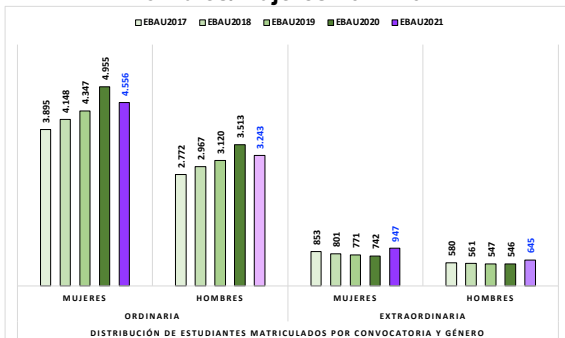

213-DIBUJO TÉCNICO

ESTADÍSTICAS DE LA MATERIA (actualizado a 30/07/2021)

1. Datos globales de EBAU

MATERIAS	ORDINARIA				EXTRAORDINARIA			
	Present.	Aptos	% Aptos	Media	Present.	Aptos	% Aptos	Media
201- LENGUA CASTELLANA Y LITERATURA II	7.233	6.182	85,47	6,98	1050	656	62,48	5,48
202- HISTORIA DE ESPAÑA	7.231	6.162	85,22	7,49	1047	519	49,57	5,08
203- INGLÉS	7.078	5.695	80,46	6,91	1028	602	58,56	5,44
204- FRANCÉS	694	672	96,83	7,71	74	66	89,19	6,72
205- ALEMÁN	19	17	89,47	8,18				
206- MATEMÁTICAS II	3.839	3.508	91,38	8,03	641	416	64,90	5,87
207- MAT. APLICADAS A LAS CIENCIAS SOCIALES II	2.781	2.073	74,54	6,49	532	170	31,95	3,72
208- LATÍN II	762	562	73,75	6,64	128	72	56,25	5,38
209- FUNDAMENTOS DE ARTE II	267	261	97,75	8,33	35	27	77,14	5,89
210- ARTES ESCÉNICAS	41	38	92,68	6,75	4	4	100,00	6,94
211- BIOLOGÍA	1.635	1.254	76,70	6,37	229	148	64,63	5,95
212- CULTURA AUDIOVISUAL II	937	884	94,34	7,36	182	181	99,45	7,79
213- DIBUJO TÉCNICO II	857	635	74,10	6,72	93	45	48,39	4,75
214- DISEÑO	143	141	98,60	7,77	16	15	93,75	6,72
215- ECONOMÍA DE LA EMPRESA	1.854	1.673	90,24	7,48	263	147	55,89	5,07
216- FÍSICA	1.197	855	71,43	6,29	129	61	47,29	4,66
217- GEOGRAFÍA	1.003	797	79,46	6,45	131	64	48,85	4,65
218- GEOLOGÍA	28	28	100,00	8,22	1	1	100,00	5,60
219- GRIEGO II	305	290	95,08	8,37	27	19	70,37	6,14
220- HISTORIA DE LA FILOSOFÍA	958	777	81,11	7,09	134	61	45,52	4,40
221- HISTORIA DEL ARTE	126	105	83,33	7,14	17	4	23,53	3,52
222- QUÍMICA	2.574	2.127	82,63	6,67	495	353	71,31	6,31
223- ITALIANO	22	16	72,73	6,62	3	3	100,00	6,85

Evolución matrícula EBAU 2010/2021

Ratio ordinaria/extraordinaria

Matrícula Fase Voluntaria

Hombres/mujeres 2017-2021

Nota Media Bachillerato y Fase General (ordinaria)

Aptos Ordinaria/Extraordinaria (2013-2021)

Nota Media Bachillerato y Fase General (extraordinaria)

2. Datos de la materia.