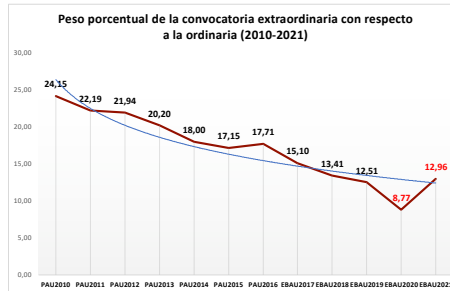

213-DIBUJO TÉCNICO

ESTADÍSTICAS DE LA MATERIA (actualizado a 30/07/2021)

1. Datos globales de EBAU

MATERIAS	ORDINARIA				EXTRAORDINARIA			
	Present.	Aptos	% Aptos	Media	Present.	Aptos	% Aptos	Media
201- LENGUA CASTELLANA Y LITERATURA II	7.233	6.182	85,47	6,98	1050	656	62,48	5,48
202- HISTORIA DE ESPAÑA	7.231	6.162	85,22	7,49	1047	519	49,57	5,08
203- INGLÉS	7.078	5.695	80,46	6,91	1028	602	58,56	5,44
204- FRANCÉS	694	672	96,83	7,71	74	66	89,19	6,72
205- ALEMÁN	19	17	89,47	8,18				
206- MATEMÁTICAS II	3.839	3.508	91,38	8,03	641	416	64,90	5,87
207- MAT. APLICADAS A LAS CIENCIAS SOCIALES II	2.781	2.073	74,54	6,49	532	170	31,95	3,72
208- LATÍN II	762	562	73,75	6,64	128	72	56,25	5,38
209- FUNDAMENTOS DE ARTE II	267	261	97,75	8,33	35	27	77,14	5,89
210- ARTES ESCÉNICAS	41	38	92,68	6,75	4	4	100,00	6,94
211- BIOLOGÍA	1.635	1.254	76,70	6,37	229	148	64,63	5,95
212- CULTURA AUDIOVISUAL II	937	884	94,34	7,36	182	181	99,45	7,79
213- DIBUJO TÉCNICO II	857	635	74,10	6,72	93	45	48,39	4,75
214- DISEÑO	143	141	98,60	7,77	16	15	93,75	6,72
215- ECONOMÍA DE LA EMPRESA	1.854	1.673	90,24	7,48	263	147	55,89	5,07
216- FÍSICA	1.197	855	71,43	6,29	129	61	47,29	4,66
217- GEOGRAFÍA	1.003	797	79,46	6,45	131	64	48,85	4,65
218- GEOLOGÍA	28	28	100,00	8,22	1	1	100,00	5,60
219- GRIEGO II	305	290	95,08	8,37	27	19	70,37	6,14
220- HISTORIA DE LA FILOSOFÍA	958	777	81,11	7,09	134	61	45,52	4,40
221- HISTORIA DEL ARTE	126	105	83,33	7,14	17	4	23,53	3,52
222- QUÍMICA	2.574	2.127	82,63	6,67	495	353	71,31	6,31
223- ITALIANO	22	16	72,73	6,62	3	3	100,00	6,85

Evolución matrícula EBAU 2010/2021

Ratio ordinaria/extraordinaria

Matrícula Fase Voluntaria

Hombres/mujeres 2017-2021

Nota Media Bachillerato y Fase General (ordinaria)

Aptos Ordinaria/Extraordinaria (2013-2021)