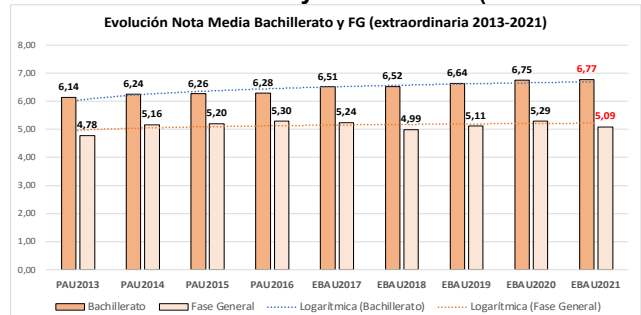

213-DIBUJO TÉCNICO

ESTADÍSTICAS DE LA MATERIA (actualizado a 30/07/2021)

1. Datos globales de EBAU

MATERIAS	ORDINARIA				EXTRAORDINARIA			
	Present.	Aptos	% Aptos	Media	Present.	Aptos	% Aptos	Media
201- LENGUA CASTELLANA Y LITERATURA II	7.233	6.182	85,47	6,98	1050	656	62,48	5,48
202- HISTORIA DE ESPAÑA	7.231	6.162	85,22	7,49	1047	519	49,57	5,08
203- INGLÉS	7.078	5.695	80,46	6,91	1028	602	58,56	5,44
204- FRANCÉS	694	672	96,83	7,71	74	66	89,19	6,72
205- ALEMÁN	19	17	89,47	8,18				
206- MATEMÁTICAS II	3.839	3.508	91,38	8,03	641	416	64,90	5,87
207- MAT. APLICADAS A LAS CIENCIAS SOCIALES II	2.781	2.073	74,54	6,49	532	170	31,95	3,72
208- LATÍN II	762	562	73,75	6,64	128	72	56,25	5,38
209- FUNDAMENTOS DE ARTE II	267	261	97,75	8,33	35	27	77,14	5,89
210- ARTES ESCÉNICAS	41	38	92,68	6,75	4	4	100,00	6,94
211- BIOLOGÍA	1.635	1.254	76,70	6,37	229	148	64,63	5,95
212- CULTURA AUDIOVISUAL II	937	884	94,34	7,36	182	181	99,45	7,79
213- DIBUJO TÉCNICO II	857	635	74,10	6,72	93	45	48,39	4,75
214- DISEÑO	143	141	98,60	7,77	16	15	93,75	6,72
215- ECONOMÍA DE LA EMPRESA	1.854	1.673	90,24	7,48	263	147	55,89	5,07
216- FÍSICA	1.197	855	71,43	6,29	129	61	47,29	4,66
217- GEOGRAFÍA	1.003	797	79,46	6,45	131	64	48,85	4,65
218- GEOLOGÍA	28	28	100,00	8,22	1	1	100,00	5,60
219- GRIEGO II	305	290	95,08	8,37	27	19	70,37	6,14
220- HISTORIA DE LA FILOSOFÍA	958	777	81,11	7,09	134	61	45,52	4,40
221- HISTORIA DEL ARTE	126	105	83,33	7,14	17	4	23,53	3,52
222- QUÍMICA	2.574	2.127	82,63	6,67	495	353	71,31	6,31
223- ITALIANO	22	16	72,73	6,62	3	3	100,00	6,85

Evolución matrícula EBAU 2010/2021

Ratio ordinaria/extraordinaria

Matrícula Fase Voluntaria

Hombres/mujeres 2017-2021

Nota Media Bachillerato y Fase General (ordinaria)

Aptos Ordinaria/Extraordinaria (2013-2021)

Nota Media Bachillerato y Fase General (extraordinaria)

2. Datos de la materia.