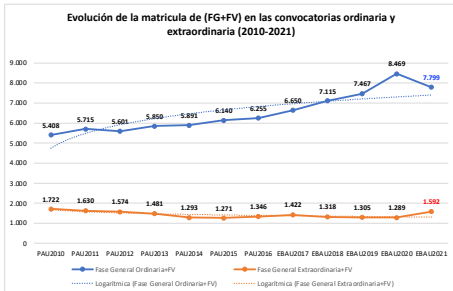

213-DIBUJO TÉCNICO

ESTADÍSTICAS DE LA MATERIA (actualizado a 30/07/2021)

1. Datos globales de EBAU

MATERIAS	ORDINARIA				EXTRAORDINARIA			
	Present.	Aptos	% Aptos	Media	Present.	Aptos	% Aptos	Media
201- LENGUA CASTELLANA Y LITERATURA II	7.233	6.182	85,47	6,98	1050	656	62,48	5,48
202- HISTORIA DE ESPAÑA	7.231	6.162	85,22	7,49	1047	519	49,57	5,08
203- INGLÉS	7.078	5.695	80,46	6,91	1028	602	58,56	5,44
204- FRANCÉS	694	672	96,83	7,71	74	66	89,19	6,72
205- ALEMÁN	19	17	89,47	8,18				
206- MATEMÁTICAS II	3.839	3.508	91,38	8,03	641	416	64,90	5,87
207- MAT. APLICADAS A LAS CIENCIAS SOCIALES II	2.781	2.073	74,54	6,49	532	170	31,95	3,72
208- LATÍN II	762	562	73,75	6,64	128	72	56,25	5,38
209- FUNDAMENTOS DE ARTE II	267	261	97,75	8,33	35	27	77,14	5,89
210- ARTES ESCÉNICAS	41	38	92,68	6,75	4	4	100,00	6,94
211- BIOLOGÍA	1.635	1.254	76,70	6,37	229	148	64,63	5,95
212- CULTURA AUDIOVISUAL II	937	884	94,34	7,36	182	181	99,45	7,79
213- DIBUJO TÉCNICO II	857	635	74,10	6,72	93	45	48,39	4,75
214- DISEÑO	143	141	98,60	7,77	16	15	93,75	6,72
215- ECONOMÍA DE LA EMPRESA	1.854	1.673	90,24	7,48	263	147	55,89	5,07
216- FÍSICA	1.197	855	71,43	6,29	129	61	47,29	4,66
217- GEOGRAFÍA	1.003	797	79,46	6,45	131	64	48,85	4,65
218- GEOLOGÍA	28	28	100,00	8,22	1	1	100,00	5,60
219- GRIEGO II	305	290	95,08	8,37	27	19	70,37	6,14
220- HISTORIA DE LA FILOSOFÍA	958	777	81,11	7,09	134	61	45,52	4,40
221- HISTORIA DEL ARTE	126	105	83,33	7,14	17	4	23,53	3,52
222- QUÍMICA	2.574	2.127	82,63	6,67	495	353	71,31	6,31
223- ITALIANO	22	16	72,73	6,62	3	3	100,00	6,85

Evolución matrícula EBAU 2010/2021

Ratio ordinaria/extraordinaria

Matrícula Fase Voluntaria

Hombres/mujeres 2017-2021

Nota Media Bachillerato y Fase General (ordinaria)

Aptos Ordinaria/Extraordinaria (2013-2021)