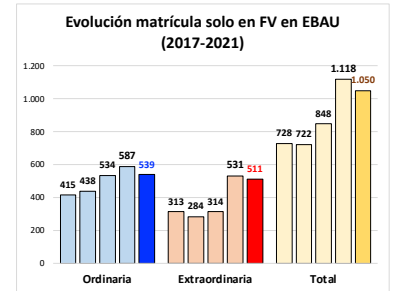

213-DIBUJO TÉCNICO

ESTADÍSTICAS DE LA MATERIA (actualizado a 30/07/2021)

1. Datos globales de EBAU

MATERIAS	ORDINARIA				EXTRAORDINARIA			
	Present.	Aptos	% Aptos	Media	Present.	Aptos	% Aptos	Media
201- LENGUA CASTELLANA Y LITERATURA II	7.233	6.182	85,47	6,98	1050	656	62,48	5,48
202- HISTORIA DE ESPAÑA	7.231	6.162	85,22	7,49	1047	519	49,57	5,08
203- INGLÉS	7.078	5.695	80,46	6,91	1028	602	58,56	5,44
204- FRANCÉS	694	672	96,83	7,71	74	66	89,19	6,72
205- ALEMÁN	19	17	89,47	8,18				
206- MATEMÁTICAS II	3.839	3.508	91,38	8,03	641	416	64,90	5,87
207- MAT. APLICADAS A LAS CIENCIAS SOCIALES II	2.781	2.073	74,54	6,49	532	170	31,95	3,72
208- LATÍN II	762	562	73,75	6,64	128	72	56,25	5,38
209- FUNDAMENTOS DE ARTE II	267	261	97,75	8,33	35	27	77,14	5,89
210- ARTES ESCÉNICAS	41	38	92,68	6,75	4	4	100,00	6,94
211- BIOLOGÍA	1.635	1.254	76,70	6,37	229	148	64,63	5,95
212- CULTURA AUDIOVISUAL II	937	884	94,34	7,36	182	181	99,45	7,79
213- DIBUJO TÉCNICO II	857	635	74,10	6,72	93	45	48,39	4,75
214- DISEÑO	143	141	98,60	7,77	16	15	93,75	6,72
215- ECONOMÍA DE LA EMPRESA	1.854	1.673	90,24	7,48	263	147	55,89	5,07
216- FÍSICA	1.197	855	71,43	6,29	129	61	47,29	4,66
217- GEOGRAFÍA	1.003	797	79,46	6,45	131	64	48,85	4,65
218- GEOLOGÍA	28	28	100,00	8,22	1	1	100,00	5,60
219- GRIEGO II	305	290	95,08	8,37	27	19	70,37	6,14
220- HISTORIA DE LA FILOSOFÍA	958	777	81,11	7,09	134	61	45,52	4,40
221- HISTORIA DEL ARTE	126	105	83,33	7,14	17	4	23,53	3,52
222- QUÍMICA	2.574	2.127	82,63	6,67	495	353	71,31	6,31
223- ITALIANO	22	16	72,73	6,62	3	3	100,00	6,85

Evolución matrícula EBAU 2010/2021

Ratio ordinaria/extraordinaria

Matrícula Fase Voluntaria

Hombres/mujeres 2017-2021

Nota Media Bachillerato y Fase General (ordinaria)

Aptos Ordinaria/Extraordinaria (2013-2021)