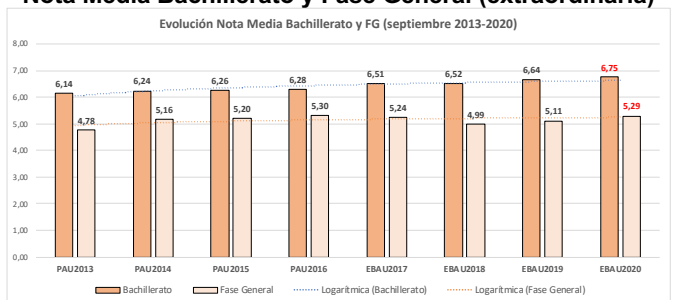

213-DIBUJO TÉCNICO

ESTADÍSTICAS DE LA MATERIA (actualizado a 30/11/2020)

1. Datos globales de EBAU

MATERIAS	JUNIO				SEPTIEMBRE			
	Presentados	Aptos	% Aptos	Media	Presentados	Aptos	% Aptos	Media
201- LENGUA CASTELLANA Y LITERATURA II	7.837	6.475	82,62	6,84	747	541	72,42	5,77
202- HISTORIA DE ESPAÑA	7.856	6.557	83,46	7,44	745	476	63,89	5,72
203- INGLÉS	7.721	5.975	77,39	6,73	737	427	57,94	5,48
204- FRANCÉS	545	531	97,43	8,20	38	35	92,11	6,95
205- ALEMÁN	16	13	81,25	7,37	-	-	-	-
206- MATEMÁTICAS II	4.057	2.967	73,13	6,47	592	330	55,74	5,19
207- MAT. APLICADAS A LAS CIENCIAS SOCIALES II	2.934	1.949	66,43	5,87	340	149	43,82	4,20
208- LATÍN II	895	820	91,62	8,12	66	46	69,70	5,55
209- FUNDAMENTOS DE ARTE II	264	254	96,21	7,92	27	18	66,67	5,99
210- ARTES ESCÉNICAS	40	28	70,00	5,40	2	1	50,00	5,00
211- BIOLOGÍA	1.890	1.381	73,07	6,21	231	136	58,87	5,44
212- CULTURA AUDIOVISUAL II	1.071	1.028	95,99	7,47	118	117	99,15	8,28
213- DIBUJO TÉCNICO II	842	598	71,02	6,54	51	15	29,41	3,93
214- DISEÑO	116	97	83,62	6,39	7	5	71,43	6,30
215- ECONOMÍA DE LA EMPRESA	1.968	1.613	81,96	6,84	178	108	60,67	5,28
216- FÍSICA	1.199	746	62,22	5,46	92	43	46,74	4,58
217- GEOGRAFÍA	1.013	850	83,91	6,90	87	64	73,56	5,70
218- GEOLOGÍA	40	35	87,50	6,79	4	2	50,00	5,35
219- GRIEGO II	388	336	86,60	7,46	17	9	52,94	4,62
220- HISTORIA DE LA FILOSOFÍA	1.120	856	76,43	6,61	94	59	62,77	5,31
221- HISTORIA DEL ARTE	176	136	77,27	6,53	6	1	16,67	3,53
222- QUÍMICA	2.675	1.908	71,33	6,08	441	326	73,92	6,13
223- ITALIANO	19	18	94,74	7,27	5	5	100,00	7,49

Evolución matrícula EBAU 2010/2020

Ratio ordinaria/extraordinaria

Matrícula Fase Voluntaria

Hombres/mujeres 2017-2020

Nota Media Bachillerato y Fase General (ordinaria)

Aptos Ordinaria/Extraordinaria (2013-2020)

Nota Media Bachillerato y Fase General (extraordinaria)

2. Datos de la materia.