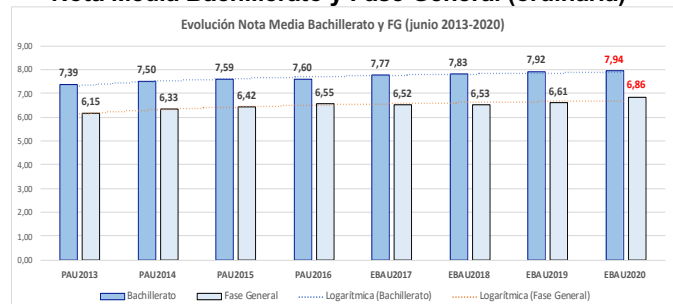

213-DIBUJO TÉCNICO

ESTADÍSTICAS DE LA MATERIA (actualizado a 30/11/2020)

1. Datos globales de EBAU

MATERIAS	JUNIO				SEPTIEMBRE			
	Presentados	Aptos	% Aptos	Media	Presentados	Aptos	% Aptos	Media
201- LENGUA CASTELLANA Y LITERATURA II	7.837	6.475	82,62	6,84	747	541	72,42	5,77
202- HISTORIA DE ESPAÑA	7.856	6.557	83,46	7,44	745	476	63,89	5,72
203- INGLÉS	7.721	5.975	77,39	6,73	737	427	57,94	5,48
204- FRANCÉS	545	531	97,43	8,20	38	35	92,11	6,95
205- ALEMÁN	16	13	81,25	7,37	-	-	-	-
206- MATEMÁTICAS II	4.057	2.967	73,13	6,47	592	330	55,74	5,19
207- MAT. APLICADAS A LAS CIENCIAS SOCIALES II	2.934	1.949	66,43	5,87	340	149	43,82	4,20
208- LATÍN II	895	820	91,62	8,12	66	46	69,70	5,55
209- FUNDAMENTOS DE ARTE II	264	254	96,21	7,92	27	18	66,67	5,99
210- ARTES ESCÉNICAS	40	28	70,00	5,40	2	1	50,00	5,00
211- BIOLOGÍA	1.890	1.381	73,07	6,21	231	136	58,87	5,44
212- CULTURA AUDIOVISUAL II	1.071	1.028	95,99	7,47	118	117	99,15	8,28
213- DIBUJO TÉCNICO II	842	598	71,02	6,54	51	15	29,41	3,93
214- DISEÑO	116	97	83,62	6,39	7	5	71,43	6,30
215- ECONOMÍA DE LA EMPRESA	1.968	1.613	81,96	6,84	178	108	60,67	5,28
216- FÍSICA	1.199	746	62,22	5,46	92	43	46,74	4,58
217- GEOGRAFÍA	1.013	850	83,91	6,90	87	64	73,56	5,70
218- GEOLOGÍA	40	35	87,50	6,79	4	2	50,00	5,35
219- GRIEGO II	388	336	86,60	7,46	17	9	52,94	4,62
220- HISTORIA DE LA FILOSOFÍA	1.120	856	76,43	6,61	94	59	62,77	5,31
221- HISTORIA DEL ARTE	176	136	77,27	6,53	6	1	16,67	3,53
222- QUÍMICA	2.675	1.908	71,33	6,08	441	326	73,92	6,13
223- ITALIANO	19	18	94,74	7,27	5	5	100,00	7,49

Evolución matrícula EBAU 2010/2020

Ratio ordinaria/extraordinaria

Matrícula Fase Voluntaria

Hombres/mujeres 2017-2020

Nota Media Bachillerato y Fase General (ordinaria)

Aptos Ordinaria/Extraordinaria (2013-2020)

Nota Media Bachillerato y Fase General (extraordinaria)

2. Datos de la materia.