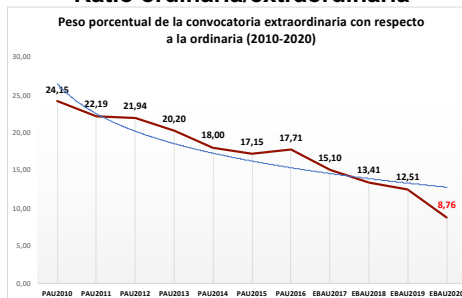

213-DIBUJO TÉCNICO

ESTADÍSTICAS DE LA MATERIA (actualizado a 30/11/2020)

1. Datos globales de EBAU

MATERIAS	JUNIO				SEPTIEMBRE			
	Presentados	Aptos	% Aptos	Media	Presentados	Aptos	% Aptos	Media
201- LENGUA CASTELLANA Y LITERATURA II	7.837	6.475	82,62	6,84	747	541	72,42	5,77
202- HISTORIA DE ESPAÑA	7.856	6.557	83,46	7,44	745	476	63,89	5,72
203- INGLÉS	7.721	5.975	77,39	6,73	737	427	57,94	5,48
204- FRANCÉS	545	531	97,43	8,20	38	35	92,11	6,95
205- ALEMÁN	16	13	81,25	7,37	-	-	-	-
206- MATEMÁTICAS II	4.057	2.967	73,13	6,47	592	330	55,74	5,19
207- MAT. APLICADAS A LAS CIENCIAS SOCIALES II	2.934	1.949	66,43	5,87	340	149	43,82	4,20
208- LATÍN II	895	820	91,62	8,12	66	46	69,70	5,55
209- FUNDAMENTOS DE ARTE II	264	254	96,21	7,92	27	18	66,67	5,99
210- ARTES ESCÉNICAS	40	28	70,00	5,40	2	1	50,00	5,00
211- BIOLOGÍA	1.890	1.381	73,07	6,21	231	136	58,87	5,44
212- CULTURA AUDIOVISUAL II	1.071	1.028	95,99	7,47	118	117	99,15	8,28
213- DIBUJO TÉCNICO II	842	598	71,02	6,54	51	15	29,41	3,93
214- DISEÑO	116	97	83,62	6,39	7	5	71,43	6,30
215- ECONOMÍA DE LA EMPRESA	1.968	1.613	81,96	6,84	178	108	60,67	5,28
216- FÍSICA	1.199	746	62,22	5,46	92	43	46,74	4,58
217- GEOGRAFÍA	1.013	850	83,91	6,90	87	64	73,56	5,70
218- GEOLOGÍA	40	35	87,50	6,79	4	2	50,00	5,35
219- GRIEGO II	388	336	86,60	7,46	17	9	52,94	4,62
220- HISTORIA DE LA FILOSOFÍA	1.120	856	76,43	6,61	94	59	62,77	5,31
221- HISTORIA DEL ARTE	176	136	77,27	6,53	6	1	16,67	3,53
222- QUÍMICA	2.675	1.908	71,33	6,08	441	326	73,92	6,13
223- ITALIANO	19	18	94,74	7,27	5	5	100,00	7,49

Evolución matrícula EBAU 2010/2020

Ratio ordinaria/extraordinaria

Matrícula Fase Voluntaria

Hombres/mujeres 2017-2020

Nota Media Bachillerato y Fase General (ordinaria)

Aptos Ordinaria/Extraordinaria (2013-2020)