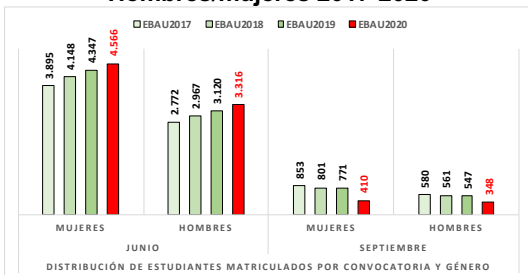

213-DIBUJO TÉCNICO

ESTADÍSTICAS DE LA MATERIA (actualizado a 30/11/2020)

1. Datos globales de EBAU

MATERIAS	JUNIO				SEPTIEMBRE			
	Presentados	Aptos	% Aptos	Media	Presentados	Aptos	% Aptos	Media
201- LENGUA CASTELLANA Y LITERATURA II	7.837	6.475	82,62	6,84	747	541	72,42	5,77
202- HISTORIA DE ESPAÑA	7.856	6.557	83,46	7,44	745	476	63,89	5,72
203- INGLÉS	7.721	5.975	77,39	6,73	737	427	57,94	5,48
204- FRANCÉS	545	531	97,43	8,20	38	35	92,11	6,95
205- ALEMÁN	16	13	81,25	7,37	-	-	-	-
206- MATEMÁTICAS II	4.057	2.967	73,13	6,47	592	330	55,74	5,19
207- MAT. APLICADAS A LAS CIENCIAS SOCIALES II	2.934	1.949	66,43	5,87	340	149	43,82	4,20
208- LATÍN II	895	820	91,62	8,12	66	46	69,70	5,55
209- FUNDAMENTOS DE ARTE II	264	254	96,21	7,92	27	18	66,67	5,99
210- ARTES ESCÉNICAS	40	28	70,00	5,40	2	1	50,00	5,00
211- BIOLOGÍA	1.890	1.381	73,07	6,21	231	136	58,87	5,44
212- CULTURA AUDIOVISUAL II	1.071	1.028	95,99	7,47	118	117	99,15	8,28
213- DIBUJO TÉCNICO II	842	598	71,02	6,54	51	15	29,41	3,93
214- DISEÑO	116	97	83,62	6,39	7	5	71,43	6,30
215- ECONOMÍA DE LA EMPRESA	1.968	1.613	81,96	6,84	178	108	60,67	5,28
216- FÍSICA	1.199	746	62,22	5,46	92	43	46,74	4,58
217- GEOGRAFÍA	1.013	850	83,91	6,90	87	64	73,56	5,70
218- GEOLOGÍA	40	35	87,50	6,79	4	2	50,00	5,35
219- GRIEGO II	388	336	86,60	7,46	17	9	52,94	4,62
220- HISTORIA DE LA FILOSOFÍA	1.120	856	76,43	6,61	94	59	62,77	5,31
221- HISTORIA DEL ARTE	176	136	77,27	6,53	6	1	16,67	3,53
222- QUÍMICA	2.675	1.908	71,33	6,08	441	326	73,92	6,13
223- ITALIANO	19	18	94,74	7,27	5	5	100,00	7,49

Evolución matrícula EBAU 2010/2020

Ratio ordinaria/extraordinaria

Matrícula Fase Voluntaria

Hombres/mujeres 2017-2020

Nota Media Bachillerato y Fase General (ordinaria)

Aptos Ordinaria/Extraordinaria (2013-2020)