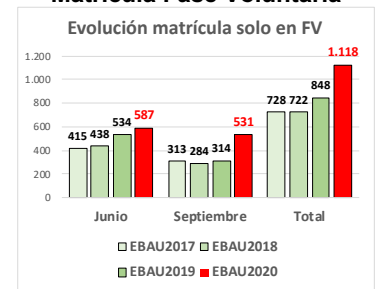

213-DIBUJO TÉCNICO

ESTADÍSTICAS DE LA MATERIA (actualizado a 30/11/2020)

1. Datos globales de EBAU

MATERIAS	JUNIO				SEPTIEMBRE			
	Presentados	Aptos	% Aptos	Media	Presentados	Aptos	% Aptos	Media
201- LENGUA CASTELLANA Y LITERATURA II	7.837	6.475	82,62	6,84	747	541	72,42	5,77
202- HISTORIA DE ESPAÑA	7.856	6.557	83,46	7,44	745	476	63,89	5,72
203- INGLÉS	7.721	5.975	77,39	6,73	737	427	57,94	5,48
204- FRANCÉS	545	531	97,43	8,20	38	35	92,11	6,95
205- ALEMÁN	16	13	81,25	7,37	-	-	-	-
206- MATEMÁTICAS II	4.057	2.967	73,13	6,47	592	330	55,74	5,19
207- MAT. APLICADAS A LAS CIENCIAS SOCIALES II	2.934	1.949	66,43	5,87	340	149	43,82	4,20
208- LATÍN II	895	820	91,62	8,12	66	46	69,70	5,55
209- FUNDAMENTOS DE ARTE II	264	254	96,21	7,92	27	18	66,67	5,99
210- ARTES ESCÉNICAS	40	28	70,00	5,40	2	1	50,00	5,00
211- BIOLOGÍA	1.890	1.381	73,07	6,21	231	136	58,87	5,44
212- CULTURA AUDIOVISUAL II	1.071	1.028	95,99	7,47	118	117	99,15	8,28
213- DIBUJO TÉCNICO II	842	598	71,02	6,54	51	15	29,41	3,93
214- DISEÑO	116	97	83,62	6,39	7	5	71,43	6,30
215- ECONOMÍA DE LA EMPRESA	1.968	1.613	81,96	6,84	178	108	60,67	5,28
216- FÍSICA	1.199	746	62,22	5,46	92	43	46,74	4,58
217- GEOGRAFÍA	1.013	850	83,91	6,90	87	64	73,56	5,70
218- GEOLOGÍA	40	35	87,50	6,79	4	2	50,00	5,35
219- GRIEGO II	388	336	86,60	7,46	17	9	52,94	4,62
220- HISTORIA DE LA FILOSOFÍA	1.120	856	76,43	6,61	94	59	62,77	5,31
221- HISTORIA DEL ARTE	176	136	77,27	6,53	6	1	16,67	3,53
222- QUÍMICA	2.675	1.908	71,33	6,08	441	326	73,92	6,13
223- ITALIANO	19	18	94,74	7,27	5	5	100,00	7,49

Evolución matrícula EBAU 2010/2020

Ratio ordinaria/extraordinaria

Matrícula Fase Voluntaria

Hombres/mujeres 2017-2020

Nota Media Bachillerato y Fase General (ordinaria)

Aptos Ordinaria/Extraordinaria (2013-2020)