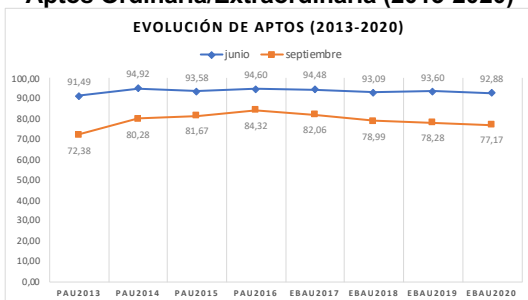

213-DIBUJO TÉCNICO

ESTADÍSTICAS DE LA MATERIA (actualizado a 30/11/2020)

1. Datos globales de EBAU

MATERIAS	JUNIO				SEPTIEMBRE			
	Presentados	Aptos	% Aptos	Media	Presentados	Aptos	% Aptos	Media
201- LENGUA CASTELLANA Y LITERATURA II	7.837	6.475	82,62	6,84	747	541	72,42	5,77
202- HISTORIA DE ESPAÑA	7.856	6.557	83,46	7,44	745	476	63,89	5,72
203- INGLÉS	7.721	5.975	77,39	6,73	737	427	57,94	5,48
204- FRANCÉS	545	531	97,43	8,20	38	35	92,11	6,95
205- ALEMÁN	16	13	81,25	7,37	-	-	-	-
206- MATEMÁTICAS II	4.057	2.967	73,13	6,47	592	330	55,74	5,19
207- MAT. APLICADAS A LAS CIENCIAS SOCIALES II	2.934	1.949	66,43	5,87	340	149	43,82	4,20
208- LATÍN II	895	820	91,62	8,12	66	46	69,70	5,55
209- FUNDAMENTOS DE ARTE II	264	254	96,21	7,92	27	18	66,67	5,99
210- ARTES ESCÉNICAS	40	28	70,00	5,40	2	1	50,00	5,00
211- BIOLOGÍA	1.890	1.381	73,07	6,21	231	136	58,87	5,44
212- CULTURA AUDIOVISUAL II	1.071	1.028	95,99	7,47	118	117	99,15	8,28
213- DIBUJO TÉCNICO II	842	598	71,02	6,54	51	15	29,41	3,93
214- DISEÑO	116	97	83,62	6,39	7	5	71,43	6,30
215- ECONOMÍA DE LA EMPRESA	1.968	1.613	81,96	6,84	178	108	60,67	5,28
216- FÍSICA	1.199	746	62,22	5,46	92	43	46,74	4,58
217- GEOGRAFÍA	1.013	850	83,91	6,90	87	64	73,56	5,70
218- GEOLOGÍA	40	35	87,50	6,79	4	2	50,00	5,35
219- GRIEGO II	388	336	86,60	7,46	17	9	52,94	4,62
220- HISTORIA DE LA FILOSOFÍA	1.120	856	76,43	6,61	94	59	62,77	5,31
221- HISTORIA DEL ARTE	176	136	77,27	6,53	6	1	16,67	3,53
222- QUÍMICA	2.675	1.908	71,33	6,08	441	326	73,92	6,13
223- ITALIANO	19	18	94,74	7,27	5	5	100,00	7,49

Evolución matrícula EBAU 2010/2020

Ratio ordinaria/extraordinaria

Matrícula Fase Voluntaria

Hombres/mujeres 2017-2020

Nota Media Bachillerato y Fase General (ordinaria)

Aptos Ordinaria/Extraordinaria (2013-2020)

Nota Media Bachillerato y Fase General (extraordinaria)

2. Datos de la materia.