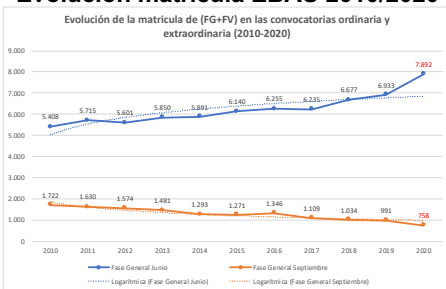

213-DIBUJO TÉCNICO

ESTADÍSTICAS DE LA MATERIA (actualizado a 30/11/2020)

1. Datos globales de EBAU

MATERIAS	JUNIO				SEPTIEMBRE			
	Presentados	Aptos	% Aptos	Media	Presentados	Aptos	% Aptos	Media
201- LENGUA CASTELLANA Y LITERATURA II	7.837	6.475	82,62	6,84	747	541	72,42	5,77
202- HISTORIA DE ESPAÑA	7.856	6.557	83,46	7,44	745	476	63,89	5,72
203- INGLÉS	7.721	5.975	77,39	6,73	737	427	57,94	5,48
204- FRANCÉS	545	531	97,43	8,20	38	35	92,11	6,95
205- ALEMÁN	16	13	81,25	7,37	-	-	-	-
206- MATEMÁTICAS II	4.057	2.967	73,13	6,47	592	330	55,74	5,19
207- MAT. APLICADAS A LAS CIENCIAS SOCIALES II	2.934	1.949	66,43	5,87	340	149	43,82	4,20
208- LATÍN II	895	820	91,62	8,12	66	46	69,70	5,55
209- FUNDAMENTOS DE ARTE II	264	254	96,21	7,92	27	18	66,67	5,99
210- ARTES ESCÉNICAS	40	28	70,00	5,40	2	1	50,00	5,00
211- BIOLOGÍA	1.890	1.381	73,07	6,21	231	136	58,87	5,44
212- CULTURA AUDIOVISUAL II	1.071	1.028	95,99	7,47	118	117	99,15	8,28
213- DIBUJO TÉCNICO II	842	598	71,02	6,54	51	15	29,41	3,93
214- DISEÑO	116	97	83,62	6,39	7	5	71,43	6,30
215- ECONOMÍA DE LA EMPRESA	1.968	1.613	81,96	6,84	178	108	60,67	5,28
216- FÍSICA	1.199	746	62,22	5,46	92	43	46,74	4,58
217- GEOGRAFÍA	1.013	850	83,91	6,90	87	64	73,56	5,70
218- GEOLOGÍA	40	35	87,50	6,79	4	2	50,00	5,35
219- GRIEGO II	388	336	86,60	7,46	17	9	52,94	4,62
220- HISTORIA DE LA FILOSOFÍA	1.120	856	76,43	6,61	94	59	62,77	5,31
221- HISTORIA DEL ARTE	176	136	77,27	6,53	6	1	16,67	3,53
222- QUÍMICA	2.675	1.908	71,33	6,08	441	326	73,92	6,13
223- ITALIANO	19	18	94,74	7,27	5	5	100,00	7,49

Evolución matrícula EBAU 2010/2020

Ratio ordinaria/extraordinaria

Matrícula Fase Voluntaria

Hombres/mujeres 2017-2020

Nota Media Bachillerato y Fase General (ordinaria)

Aptos Ordinaria/Extraordinaria (2013-2020)