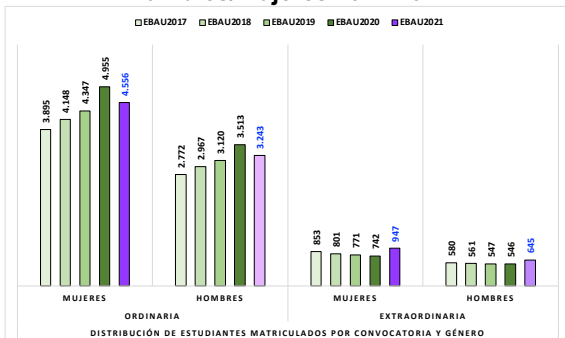

211-BIOLOGÍA

ESTADÍSTICAS DE LA MATERIA (actualizado a 30/07/2021)

1. Datos globales de EBAU

MATERIAS	ORDINARIA				EXTRAORDINARIA			
	Present.	Aptos	% Aptos	Media	Present.	Aptos	% Aptos	Media
201- LENGUA CASTELLANA Y LITERATURA II	7.233	6.182	85,47	6,98	1050	656	62,48	5,48
202- HISTORIA DE ESPAÑA	7.231	6.162	85,22	7,49	1047	519	49,57	5,08
203- INGLÉS	7.078	5.695	80,46	6,91	1028	602	58,56	5,44
204- FRANCÉS	694	672	96,83	7,71	74	66	89,19	6,72
205- ALEMÁN	19	17	89,47	8,18				
206- MATEMÁTICAS II	3.839	3.508	91,38	8,03	641	416	64,90	5,87
207- MAT. APLICADAS A LAS CIENCIAS SOCIALES II	2.781	2.073	74,54	6,49	532	170	31,95	3,72
208- LATÍN II	762	562	73,75	6,64	128	72	56,25	5,38
209- FUNDAMENTOS DE ARTE II	267	261	97,75	8,33	35	27	77,14	5,89
210- ARTES ESCÉNICAS	41	38	92,68	6,75	4	4	100,00	6,94
211- BIOLOGÍA	1.635	1.254	76,70	6,37	229	148	64,63	5,95
212- CULTURA AUDIOVISUAL II	937	884	94,34	7,36	182	181	99,45	7,79
213- DIBUJO TÉCNICO II	857	635	74,10	6,72	93	45	48,39	4,75
214- DISEÑO	143	141	98,60	7,77	16	15	93,75	6,72
215- ECONOMÍA DE LA EMPRESA	1.854	1.673	90,24	7,48	263	147	55,89	5,07
216- FÍSICA	1.197	855	71,43	6,29	129	61	47,29	4,66
217- GEOGRAFÍA	1.003	797	79,46	6,45	131	64	48,85	4,65
218- GEOLOGÍA	28	28	100,00	8,22	1	1	100,00	5,60
219- GRIEGO II	305	290	95,08	8,37	27	19	70,37	6,14
220- HISTORIA DE LA FILOSOFÍA	958	777	81,11	7,09	134	61	45,52	4,40
221- HISTORIA DEL ARTE	126	105	83,33	7,14	17	4	23,53	3,52
222- QUÍMICA	2.574	2.127	82,63	6,67	495	353	71,31	6,31
223- ITALIANO	22	16	72,73	6,62	3	3	100,00	6,85

Evolución matrícula EBAU 2010/2021

Ratio ordinaria/extraordinaria

Matrícula Fase Voluntaria

Hombres/mujeres 2017-2021

Nota Media Bachillerato y Fase General (ordinaria)

Aptos Ordinaria/Extraordinaria (2013-2021)

Nota Media Bachillerato y Fase General (extraordinaria)

2. Datos de la materia.