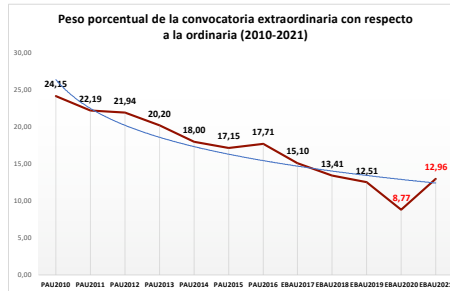

211-BIOLOGÍA

ESTADÍSTICAS DE LA MATERIA (actualizado a 30/07/2021)

1. Datos globales de EBAU

MATERIAS	ORDINARIA				EXTRAORDINARIA			
	Present.	Aptos	% Aptos	Media	Present.	Aptos	% Aptos	Media
201- LENGUA CASTELLANA Y LITERATURA II	7.233	6.182	85,47	6,98	1050	656	62,48	5,48
202- HISTORIA DE ESPAÑA	7.231	6.162	85,22	7,49	1047	519	49,57	5,08
203- INGLÉS	7.078	5.695	80,46	6,91	1028	602	58,56	5,44
204- FRANCÉS	694	672	96,83	7,71	74	66	89,19	6,72
205- ALEMÁN	19	17	89,47	8,18				
206- MATEMÁTICAS II	3.839	3.508	91,38	8,03	641	416	64,90	5,87
207- MAT. APLICADAS A LAS CIENCIAS SOCIALES II	2.781	2.073	74,54	6,49	532	170	31,95	3,72
208- LATÍN II	762	562	73,75	6,64	128	72	56,25	5,38
209- FUNDAMENTOS DE ARTE II	267	261	97,75	8,33	35	27	77,14	5,89
210- ARTES ESCÉNICAS	41	38	92,68	6,75	4	4	100,00	6,94
211- BIOLOGÍA	1.635	1.254	76,70	6,37	229	148	64,63	5,95
212- CULTURA AUDIOVISUAL II	937	884	94,34	7,36	182	181	99,45	7,79
213- DIBUJO TÉCNICO II	857	635	74,10	6,72	93	45	48,39	4,75
214- DISEÑO	143	141	98,60	7,77	16	15	93,75	6,72
215- ECONOMÍA DE LA EMPRESA	1.854	1.673	90,24	7,48	263	147	55,89	5,07
216- FÍSICA	1.197	855	71,43	6,29	129	61	47,29	4,66
217- GEOGRAFÍA	1.003	797	79,46	6,45	131	64	48,85	4,65
218- GEOLOGÍA	28	28	100,00	8,22	1	1	100,00	5,60
219- GRIEGO II	305	290	95,08	8,37	27	19	70,37	6,14
220- HISTORIA DE LA FILOSOFÍA	958	777	81,11	7,09	134	61	45,52	4,40
221- HISTORIA DEL ARTE	126	105	83,33	7,14	17	4	23,53	3,52
222- QUÍMICA	2.574	2.127	82,63	6,67	495	353	71,31	6,31
223- ITALIANO	22	16	72,73	6,62	3	3	100,00	6,85

Evolución matrícula EBAU 2010/2021

Ratio ordinaria/extraordinaria

Matrícula Fase Voluntaria

Hombres/mujeres 2017-2021

Nota Media Bachillerato y Fase General (ordinaria)

Aptos Ordinaria/Extraordinaria (2013-2021)