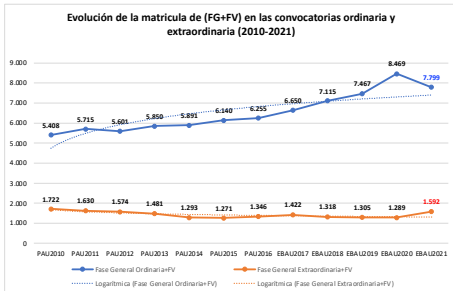

211-BIOLOGÍA

ESTADÍSTICAS DE LA MATERIA (actualizado a 30/07/2021)

1. Datos globales de EBAU

MATERIAS	ORDINARIA				EXTRAORDINARIA			
	Present.	Aptos	% Aptos	Media	Present.	Aptos	% Aptos	Media
201- LENGUA CASTELLANA Y LITERATURA II	7.233	6.182	85,47	6,98	1050	656	62,48	5,48
202- HISTORIA DE ESPAÑA	7.231	6.162	85,22	7,49	1047	519	49,57	5,08
203- INGLÉS	7.078	5.695	80,46	6,91	1028	602	58,56	5,44
204- FRANCÉS	694	672	96,83	7,71	74	66	89,19	6,72
205- ALEMÁN	19	17	89,47	8,18				
206- MATEMÁTICAS II	3.839	3.508	91,38	8,03	641	416	64,90	5,87
207- MAT. APLICADAS A LAS CIENCIAS SOCIALES II	2.781	2.073	74,54	6,49	532	170	31,95	3,72
208- LATÍN II	762	562	73,75	6,64	128	72	56,25	5,38
209- FUNDAMENTOS DE ARTE II	267	261	97,75	8,33	35	27	77,14	5,89
210- ARTES ESCÉNICAS	41	38	92,68	6,75	4	4	100,00	6,94
211- BIOLOGÍA	1.635	1.254	76,70	6,37	229	148	64,63	5,95
212- CULTURA AUDIOVISUAL II	937	884	94,34	7,36	182	181	99,45	7,79
213- DIBUJO TÉCNICO II	857	635	74,10	6,72	93	45	48,39	4,75
214- DISEÑO	143	141	98,60	7,77	16	15	93,75	6,72
215- ECONOMÍA DE LA EMPRESA	1.854	1.673	90,24	7,48	263	147	55,89	5,07
216- FÍSICA	1.197	855	71,43	6,29	129	61	47,29	4,66
217- GEOGRAFÍA	1.003	797	79,46	6,45	131	64	48,85	4,65
218- GEOLOGÍA	28	28	100,00	8,22	1	1	100,00	5,60
219- GRIEGO II	305	290	95,08	8,37	27	19	70,37	6,14
220- HISTORIA DE LA FILOSOFÍA	958	777	81,11	7,09	134	61	45,52	4,40
221- HISTORIA DEL ARTE	126	105	83,33	7,14	17	4	23,53	3,52
222- QUÍMICA	2.574	2.127	82,63	6,67	495	353	71,31	6,31
223- ITALIANO	22	16	72,73	6,62	3	3	100,00	6,85

Evolución matrícula EBAU 2010/2021

Ratio ordinaria/extraordinaria

Matrícula Fase Voluntaria

Hombres/mujeres 2017-2021

Nota Media Bachillerato y Fase General (ordinaria)

Aptos Ordinaria/Extraordinaria (2013-2021)