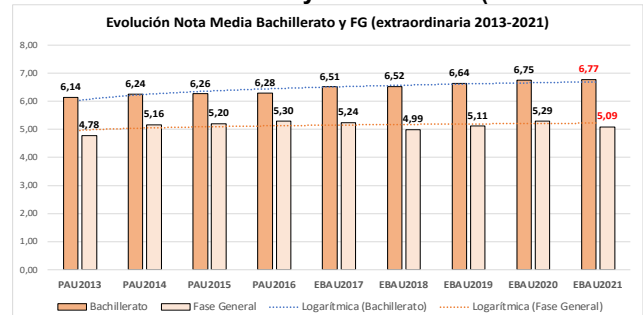

211-BIOLOGÍA

ESTADÍSTICAS DE LA MATERIA (actualizado a 30/07/2021)

1. Datos globales de EBAU

MATERIAS	ORDINARIA				EXTRAORDINARIA			
	Present.	Aptos	% Aptos	Media	Present.	Aptos	% Aptos	Media
201- LENGUA CASTELLANA Y LITERATURA II	7.233	6.182	85,47	6,98	1050	656	62,48	5,48
202- HISTORIA DE ESPAÑA	7.231	6.162	85,22	7,49	1047	519	49,57	5,08
203- INGLÉS	7.078	5.695	80,46	6,91	1028	602	58,56	5,44
204- FRANCÉS	694	672	96,83	7,71	74	66	89,19	6,72
205- ALEMÁN	19	17	89,47	8,18				
206- MATEMÁTICAS II	3.839	3.508	91,38	8,03	641	416	64,90	5,87
207- MAT. APLICADAS A LAS CIENCIAS SOCIALES II	2.781	2.073	74,54	6,49	532	170	31,95	3,72
208- LATÍN II	762	562	73,75	6,64	128	72	56,25	5,38
209- FUNDAMENTOS DE ARTE II	267	261	97,75	8,33	35	27	77,14	5,89
210- ARTES ESCÉNICAS	41	38	92,68	6,75	4	4	100,00	6,94
211- BIOLOGÍA	1.635	1.254	76,70	6,37	229	148	64,63	5,95
212- CULTURA AUDIOVISUAL II	937	884	94,34	7,36	182	181	99,45	7,79
213- DIBUJO TÉCNICO II	857	635	74,10	6,72	93	45	48,39	4,75
214- DISEÑO	143	141	98,60	7,77	16	15	93,75	6,72
215- ECONOMÍA DE LA EMPRESA	1.854	1.673	90,24	7,48	263	147	55,89	5,07
216- FÍSICA	1.197	855	71,43	6,29	129	61	47,29	4,66
217- GEOGRAFÍA	1.003	797	79,46	6,45	131	64	48,85	4,65
218- GEOLOGÍA	28	28	100,00	8,22	1	1	100,00	5,60
219- GRIEGO II	305	290	95,08	8,37	27	19	70,37	6,14
220- HISTORIA DE LA FILOSOFÍA	958	777	81,11	7,09	134	61	45,52	4,40
221- HISTORIA DEL ARTE	126	105	83,33	7,14	17	4	23,53	3,52
222- QUÍMICA	2.574	2.127	82,63	6,67	495	353	71,31	6,31
223- ITALIANO	22	16	72,73	6,62	3	3	100,00	6,85

Evolución matrícula EBAU 2010/2021

Ratio ordinaria/extraordinaria

Matrícula Fase Voluntaria

Hombres/mujeres 2017-2021

Nota Media Bachillerato y Fase General (ordinaria)

Aptos Ordinaria/Extraordinaria (2013-2021)

Nota Media Bachillerato y Fase General (extraordinaria)

2. Datos de la materia.