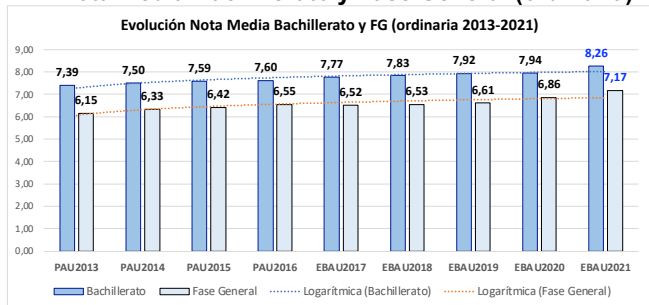

Evolución matrícula EBAU 2010/2021

Ratio ordinaria/extraordinaria

Matrícula Fase Voluntaria

Hombres/mujeres 2017-2021

Nota Media Bachillerato y Fase General (ordinaria)

Aptos Ordinaria/Extraordinaria (2013-2021)

Nota Media Bachillerato y Fase General (extraordinaria)

2. Datos de la materia.