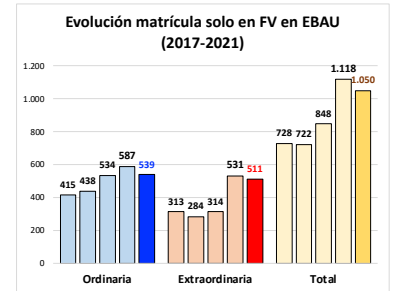

211-BIOLOGÍA

ESTADÍSTICAS DE LA MATERIA (actualizado a 30/07/2021)

1. Datos globales de EBAU

MATERIAS	ORDINARIA				EXTRAORDINARIA			
	Present.	Aptos	% Aptos	Media	Present.	Aptos	% Aptos	Media
201- LENGUA CASTELLANA Y LITERATURA II	7.233	6.182	85,47	6,98	1050	656	62,48	5,48
202- HISTORIA DE ESPAÑA	7.231	6.162	85,22	7,49	1047	519	49,57	5,08
203- INGLÉS	7.078	5.695	80,46	6,91	1028	602	58,56	5,44
204- FRANCÉS	694	672	96,83	7,71	74	66	89,19	6,72
205- ALEMÁN	19	17	89,47	8,18				
206- MATEMÁTICAS II	3.839	3.508	91,38	8,03	641	416	64,90	5,87
207- MAT. APLICADAS A LAS CIENCIAS SOCIALES II	2.781	2.073	74,54	6,49	532	170	31,95	3,72
208- LATÍN II	762	562	73,75	6,64	128	72	56,25	5,38
209- FUNDAMENTOS DE ARTE II	267	261	97,75	8,33	35	27	77,14	5,89
210- ARTES ESCÉNICAS	41	38	92,68	6,75	4	4	100,00	6,94
211- BIOLOGÍA	1.635	1.254	76,70	6,37	229	148	64,63	5,95
212- CULTURA AUDIOVISUAL II	937	884	94,34	7,36	182	181	99,45	7,79
213- DIBUJO TÉCNICO II	857	635	74,10	6,72	93	45	48,39	4,75
214- DISEÑO	143	141	98,60	7,77	16	15	93,75	6,72
215- ECONOMÍA DE LA EMPRESA	1.854	1.673	90,24	7,48	263	147	55,89	5,07
216- FÍSICA	1.197	855	71,43	6,29	129	61	47,29	4,66
217- GEOGRAFÍA	1.003	797	79,46	6,45	131	64	48,85	4,65
218- GEOLOGÍA	28	28	100,00	8,22	1	1	100,00	5,60
219- GRIEGO II	305	290	95,08	8,37	27	19	70,37	6,14
220- HISTORIA DE LA FILOSOFÍA	958	777	81,11	7,09	134	61	45,52	4,40
221- HISTORIA DEL ARTE	126	105	83,33	7,14	17	4	23,53	3,52
222- QUÍMICA	2.574	2.127	82,63	6,67	495	353	71,31	6,31
223- ITALIANO	22	16	72,73	6,62	3	3	100,00	6,85

Evolución matrícula EBAU 2010/2021

Ratio ordinaria/extraordinaria

Matrícula Fase Voluntaria

Hombres/mujeres 2017-2021

Nota Media Bachillerato y Fase General (ordinaria)

Aptos Ordinaria/Extraordinaria (2013-2021)