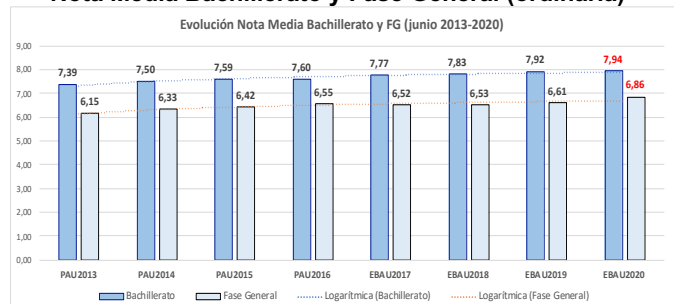

211-BIOLOGÍA

ESTADÍSTICAS DE LA MATERIA (actualizado a 30/11/2020)

1. Datos globales de EBAU

MATERIAS	JUNIO				SEPTIEMBRE			
	Presentados	Aptos	% Aptos	Media	Presentados	Aptos	% Aptos	Media
201- LENGUA CASTELLANA Y LITERATURA II	7.837	6.475	82,62	6,84	747	541	72,42	5,77
202- HISTORIA DE ESPAÑA	7.856	6.557	83,46	7,44	745	476	63,89	5,72
203- INGLÉS	7.721	5.975	77,39	6,73	737	427	57,94	5,48
204- FRANCÉS	545	531	97,43	8,20	38	35	92,11	6,95
205- ALEMÁN	16	13	81,25	7,37	-	-	-	-
206- MATEMÁTICAS II	4.057	2.967	73,13	6,47	592	330	55,74	5,19
207- MAT. APLICADAS A LAS CIENCIAS SOCIALES II	2.934	1.949	66,43	5,87	340	149	43,82	4,20
208- LATÍN II	895	820	91,62	8,12	66	46	69,70	5,55
209- FUNDAMENTOS DE ARTE II	264	254	96,21	7,92	27	18	66,67	5,99
210- ARTES ESCÉNICAS	40	28	70,00	5,40	2	1	50,00	5,00
211- BIOLOGÍA	1.890	1.381	73,07	6,21	231	136	58,87	5,44
212- CULTURA AUDIOVISUAL II	1.071	1.028	95,99	7,47	118	117	99,15	8,28
213- DIBUJO TÉCNICO II	842	598	71,02	6,54	51	15	29,41	3,93
214- DISEÑO	116	97	83,62	6,39	7	5	71,43	6,30
215- ECONOMÍA DE LA EMPRESA	1.968	1.613	81,96	6,84	178	108	60,67	5,28
216- FÍSICA	1.199	746	62,22	5,46	92	43	46,74	4,58
217- GEOGRAFÍA	1.013	850	83,91	6,90	87	64	73,56	5,70
218- GEOLOGÍA	40	35	87,50	6,79	4	2	50,00	5,35
219- GRIEGO II	388	336	86,60	7,46	17	9	52,94	4,62
220- HISTORIA DE LA FILOSOFÍA	1.120	856	76,43	6,61	94	59	62,77	5,31
221- HISTORIA DEL ARTE	176	136	77,27	6,53	6	1	16,67	3,53
222- QUÍMICA	2.675	1.908	71,33	6,08	441	326	73,92	6,13
223- ITALIANO	19	18	94,74	7,27	5	5	100,00	7,49

Evolución matrícula EBAU 2010/2020

Ratio ordinaria/extraordinaria

Matrícula Fase Voluntaria

Hombres/mujeres 2017-2020

Nota Media Bachillerato y Fase General (ordinaria)

Aptos Ordinaria/Extraordinaria (2013-2020)

Nota Media Bachillerato y Fase General (extraordinaria)

2. Datos de la materia.