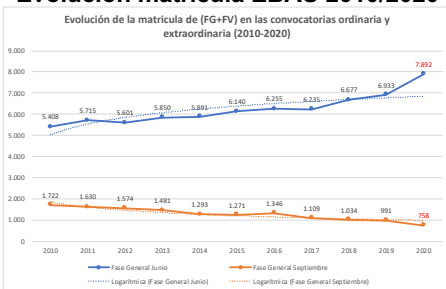

211-BIOLOGÍA

ESTADÍSTICAS DE LA MATERIA (actualizado a 30/11/2020)

1. Datos globales de EBAU

MATERIAS	JUNIO				SEPTIEMBRE			
	Presentados	Aptos	% Aptos	Media	Presentados	Aptos	% Aptos	Media
201- LENGUA CASTELLANA Y LITERATURA II	7.837	6.475	82,62	6,84	747	541	72,42	5,77
202- HISTORIA DE ESPAÑA	7.856	6.557	83,46	7,44	745	476	63,89	5,72
203- INGLÉS	7.721	5.975	77,39	6,73	737	427	57,94	5,48
204- FRANCÉS	545	531	97,43	8,20	38	35	92,11	6,95
205- ALEMÁN	16	13	81,25	7,37	-	-	-	-
206- MATEMÁTICAS II	4.057	2.967	73,13	6,47	592	330	55,74	5,19
207- MAT. APLICADAS A LAS CIENCIAS SOCIALES II	2.934	1.949	66,43	5,87	340	149	43,82	4,20
208- LATÍN II	895	820	91,62	8,12	66	46	69,70	5,55
209- FUNDAMENTOS DE ARTE II	264	254	96,21	7,92	27	18	66,67	5,99
210- ARTES ESCÉNICAS	40	28	70,00	5,40	2	1	50,00	5,00
211- BIOLOGÍA	1.890	1.381	73,07	6,21	231	136	58,87	5,44
212- CULTURA AUDIOVISUAL II	1.071	1.028	95,99	7,47	118	117	99,15	8,28
213- DIBUJO TÉCNICO II	842	598	71,02	6,54	51	15	29,41	3,93
214- DISEÑO	116	97	83,62	6,39	7	5	71,43	6,30
215- ECONOMÍA DE LA EMPRESA	1.968	1.613	81,96	6,84	178	108	60,67	5,28
216- FÍSICA	1.199	746	62,22	5,46	92	43	46,74	4,58
217- GEOGRAFÍA	1.013	850	83,91	6,90	87	64	73,56	5,70
218- GEOLOGÍA	40	35	87,50	6,79	4	2	50,00	5,35
219- GRIEGO II	388	336	86,60	7,46	17	9	52,94	4,62
220- HISTORIA DE LA FILOSOFÍA	1.120	856	76,43	6,61	94	59	62,77	5,31
221- HISTORIA DEL ARTE	176	136	77,27	6,53	6	1	16,67	3,53
222- QUÍMICA	2.675	1.908	71,33	6,08	441	326	73,92	6,13
223- ITALIANO	19	18	94,74	7,27	5	5	100,00	7,49

Evolución matrícula EBAU 2010/2020

Ratio ordinaria/extraordinaria

Matrícula Fase Voluntaria

Hombres/mujeres 2017-2020

Nota Media Bachillerato y Fase General (ordinaria)

Aptos Ordinaria/Extraordinaria (2013-2020)