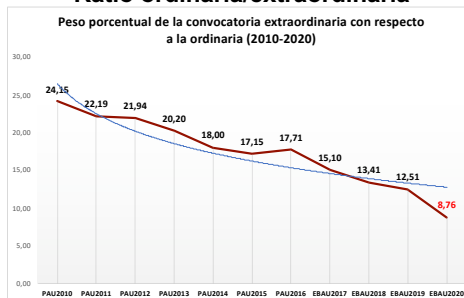

211-BIOLOGÍA

ESTADÍSTICAS DE LA MATERIA (actualizado a 30/11/2020)

1. Datos globales de EBAU

MATERIAS	JUNIO				SEPTIEMBRE			
	Presentados	Aptos	% Aptos	Media	Presentados	Aptos	% Aptos	Media
201- LENGUA CASTELLANA Y LITERATURA II	7.837	6.475	82,62	6,84	747	541	72,42	5,77
202- HISTORIA DE ESPAÑA	7.856	6.557	83,46	7,44	745	476	63,89	5,72
203- INGLÉS	7.721	5.975	77,39	6,73	737	427	57,94	5,48
204- FRANCÉS	545	531	97,43	8,20	38	35	92,11	6,95
205- ALEMÁN	16	13	81,25	7,37	-	-	-	-
206- MATEMÁTICAS II	4.057	2.967	73,13	6,47	592	330	55,74	5,19
207- MAT. APLICADAS A LAS CIENCIAS SOCIALES II	2.934	1.949	66,43	5,87	340	149	43,82	4,20
208- LATÍN II	895	820	91,62	8,12	66	46	69,70	5,55
209- FUNDAMENTOS DE ARTE II	264	254	96,21	7,92	27	18	66,67	5,99
210- ARTES ESCÉNICAS	40	28	70,00	5,40	2	1	50,00	5,00
211- BIOLOGÍA	1.890	1.381	73,07	6,21	231	136	58,87	5,44
212- CULTURA AUDIOVISUAL II	1.071	1.028	95,99	7,47	118	117	99,15	8,28
213- DIBUJO TÉCNICO II	842	598	71,02	6,54	51	15	29,41	3,93
214- DISEÑO	116	97	83,62	6,39	7	5	71,43	6,30
215- ECONOMÍA DE LA EMPRESA	1.968	1.613	81,96	6,84	178	108	60,67	5,28
216- FÍSICA	1.199	746	62,22	5,46	92	43	46,74	4,58
217- GEOGRAFÍA	1.013	850	83,91	6,90	87	64	73,56	5,70
218- GEOLOGÍA	40	35	87,50	6,79	4	2	50,00	5,35
219- GRIEGO II	388	336	86,60	7,46	17	9	52,94	4,62
220- HISTORIA DE LA FILOSOFÍA	1.120	856	76,43	6,61	94	59	62,77	5,31
221- HISTORIA DEL ARTE	176	136	77,27	6,53	6	1	16,67	3,53
222- QUÍMICA	2.675	1.908	71,33	6,08	441	326	73,92	6,13
223- ITALIANO	19	18	94,74	7,27	5	5	100,00	7,49

Evolución matrícula EBAU 2010/2020

Ratio ordinaria/extraordinaria

Matrícula Fase Voluntaria

Hombres/mujeres 2017-2020

Nota Media Bachillerato y Fase General (ordinaria)

Aptos Ordinaria/Extraordinaria (2013-2020)