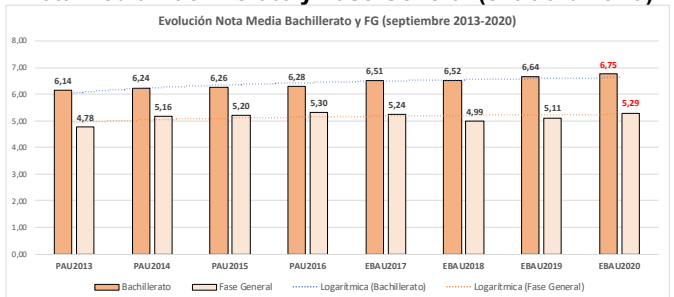

211-BIOLOGÍA

ESTADÍSTICAS DE LA MATERIA (actualizado a 30/11/2020)

1. Datos globales de EBAU

MATERIAS	JUNIO				SEPTIEMBRE			
	Presentados	Aptos	% Aptos	Media	Presentados	Aptos	% Aptos	Media
201- LENGUA CASTELLANA Y LITERATURA II	7.837	6.475	82,62	6,84	747	541	72,42	5,77
202- HISTORIA DE ESPAÑA	7.856	6.557	83,46	7,44	745	476	63,89	5,72
203- INGLÉS	7.721	5.975	77,39	6,73	737	427	57,94	5,48
204- FRANCÉS	545	531	97,43	8,20	38	35	92,11	6,95
205- ALEMÁN	16	13	81,25	7,37	-	-	-	-
206- MATEMÁTICAS II	4.057	2.967	73,13	6,47	592	330	55,74	5,19
207- MAT. APLICADAS A LAS CIENCIAS SOCIALES II	2.934	1.949	66,43	5,87	340	149	43,82	4,20
208- LATÍN II	895	820	91,62	8,12	66	46	69,70	5,55
209- FUNDAMENTOS DE ARTE II	264	254	96,21	7,92	27	18	66,67	5,99
210- ARTES ESCÉNICAS	40	28	70,00	5,40	2	1	50,00	5,00
211- BIOLOGÍA	1.890	1.381	73,07	6,21	231	136	58,87	5,44
212- CULTURA AUDIOVISUAL II	1.071	1.028	95,99	7,47	118	117	99,15	8,28
213- DIBUJO TÉCNICO II	842	598	71,02	6,54	51	15	29,41	3,93
214- DISEÑO	116	97	83,62	6,39	7	5	71,43	6,30
215- ECONOMÍA DE LA EMPRESA	1.968	1.613	81,96	6,84	178	108	60,67	5,28
216- FÍSICA	1.199	746	62,22	5,46	92	43	46,74	4,58
217- GEOGRAFÍA	1.013	850	83,91	6,90	87	64	73,56	5,70
218- GEOLOGÍA	40	35	87,50	6,79	4	2	50,00	5,35
219- GRIEGO II	388	336	86,60	7,46	17	9	52,94	4,62
220- HISTORIA DE LA FILOSOFÍA	1.120	856	76,43	6,61	94	59	62,77	5,31
221- HISTORIA DEL ARTE	176	136	77,27	6,53	6	1	16,67	3,53
222- QUÍMICA	2.675	1.908	71,33	6,08	441	326	73,92	6,13
223- ITALIANO	19	18	94,74	7,27	5	5	100,00	7,49

Evolución matrícula EBAU 2010/2020

Ratio ordinaria/extraordinaria

Matrícula Fase Voluntaria

Hombres/mujeres 2017-2020

Nota Media Bachillerato y Fase General (ordinaria)

Aptos Ordinaria/Extraordinaria (2013-2020)

Nota Media Bachillerato y Fase General (extraordinaria)

2. Datos de la materia.