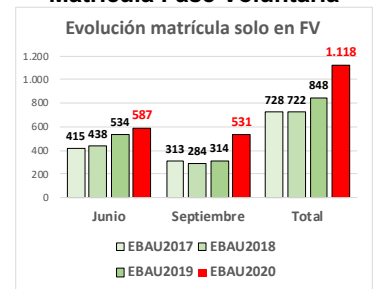

211-BIOLOGÍA

ESTADÍSTICAS DE LA MATERIA (actualizado a 30/11/2020)

1. Datos globales de EBAU

MATERIAS	JUNIO				SEPTIEMBRE			
	Presentados	Aptos	% Aptos	Media	Presentados	Aptos	% Aptos	Media
201- LENGUA CASTELLANA Y LITERATURA II	7.837	6.475	82,62	6,84	747	541	72,42	5,77
202- HISTORIA DE ESPAÑA	7.856	6.557	83,46	7,44	745	476	63,89	5,72
203- INGLÉS	7.721	5.975	77,39	6,73	737	427	57,94	5,48
204- FRANCÉS	545	531	97,43	8,20	38	35	92,11	6,95
205- ALEMÁN	16	13	81,25	7,37	-	-	-	-
206- MATEMÁTICAS II	4.057	2.967	73,13	6,47	592	330	55,74	5,19
207- MAT. APLICADAS A LAS CIENCIAS SOCIALES II	2.934	1.949	66,43	5,87	340	149	43,82	4,20
208- LATÍN II	895	820	91,62	8,12	66	46	69,70	5,55
209- FUNDAMENTOS DE ARTE II	264	254	96,21	7,92	27	18	66,67	5,99
210- ARTES ESCÉNICAS	40	28	70,00	5,40	2	1	50,00	5,00
211- BIOLOGÍA	1.890	1.381	73,07	6,21	231	136	58,87	5,44
212- CULTURA AUDIOVISUAL II	1.071	1.028	95,99	7,47	118	117	99,15	8,28
213- DIBUJO TÉCNICO II	842	598	71,02	6,54	51	15	29,41	3,93
214- DISEÑO	116	97	83,62	6,39	7	5	71,43	6,30
215- ECONOMÍA DE LA EMPRESA	1.968	1.613	81,96	6,84	178	108	60,67	5,28
216- FÍSICA	1.199	746	62,22	5,46	92	43	46,74	4,58
217- GEOGRAFÍA	1.013	850	83,91	6,90	87	64	73,56	5,70
218- GEOLOGÍA	40	35	87,50	6,79	4	2	50,00	5,35
219- GRIEGO II	388	336	86,60	7,46	17	9	52,94	4,62
220- HISTORIA DE LA FILOSOFÍA	1.120	856	76,43	6,61	94	59	62,77	5,31
221- HISTORIA DEL ARTE	176	136	77,27	6,53	6	1	16,67	3,53
222- QUÍMICA	2.675	1.908	71,33	6,08	441	326	73,92	6,13
223- ITALIANO	19	18	94,74	7,27	5	5	100,00	7,49

Evolución matrícula EBAU 2010/2020

Ratio ordinaria/extraordinaria

Matrícula Fase Voluntaria

Hombres/mujeres 2017-2020

Nota Media Bachillerato y Fase General (ordinaria)

Aptos Ordinaria/Extraordinaria (2013-2020)