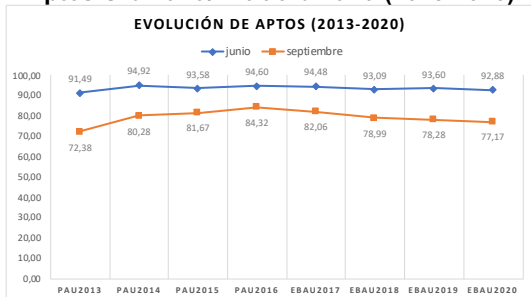

211-BIOLOGÍA

ESTADÍSTICAS DE LA MATERIA (actualizado a 30/11/2020)

1. Datos globales de EBAU

MATERIAS	JUNIO				SEPTIEMBRE			
	Presentados	Aptos	% Aptos	Media	Presentados	Aptos	% Aptos	Media
201- LENGUA CASTELLANA Y LITERATURA II	7.837	6.475	82,62	6,84	747	541	72,42	5,77
202- HISTORIA DE ESPAÑA	7.856	6.557	83,46	7,44	745	476	63,89	5,72
203- INGLÉS	7.721	5.975	77,39	6,73	737	427	57,94	5,48
204- FRANCÉS	545	531	97,43	8,20	38	35	92,11	6,95
205- ALEMÁN	16	13	81,25	7,37	-	-	-	-
206- MATEMÁTICAS II	4.057	2.967	73,13	6,47	592	330	55,74	5,19
207- MAT. APLICADAS A LAS CIENCIAS SOCIALES II	2.934	1.949	66,43	5,87	340	149	43,82	4,20
208- LATÍN II	895	820	91,62	8,12	66	46	69,70	5,55
209- FUNDAMENTOS DE ARTE II	264	254	96,21	7,92	27	18	66,67	5,99
210- ARTES ESCÉNICAS	40	28	70,00	5,40	2	1	50,00	5,00
211- BIOLOGÍA	1.890	1.381	73,07	6,21	231	136	58,87	5,44
212- CULTURA AUDIOVISUAL II	1.071	1.028	95,99	7,47	118	117	99,15	8,28
213- DIBUJO TÉCNICO II	842	598	71,02	6,54	51	15	29,41	3,93
214- DISEÑO	116	97	83,62	6,39	7	5	71,43	6,30
215- ECONOMÍA DE LA EMPRESA	1.968	1.613	81,96	6,84	178	108	60,67	5,28
216- FÍSICA	1.199	746	62,22	5,46	92	43	46,74	4,58
217- GEOGRAFÍA	1.013	850	83,91	6,90	87	64	73,56	5,70
218- GEOLOGÍA	40	35	87,50	6,79	4	2	50,00	5,35
219- GRIEGO II	388	336	86,60	7,46	17	9	52,94	4,62
220- HISTORIA DE LA FILOSOFÍA	1.120	856	76,43	6,61	94	59	62,77	5,31
221- HISTORIA DEL ARTE	176	136	77,27	6,53	6	1	16,67	3,53
222- QUÍMICA	2.675	1.908	71,33	6,08	441	326	73,92	6,13
223- ITALIANO	19	18	94,74	7,27	5	5	100,00	7,49

Evolución matrícula EBAU 2010/2020

Ratio ordinaria/extraordinaria

Matrícula Fase Voluntaria

Hombres/mujeres 2017-2020

Nota Media Bachillerato y Fase General (ordinaria)

Aptos Ordinaria/Extraordinaria (2013-2020)

Nota Media Bachillerato y Fase General (extraordinaria)

2. Datos de la materia.