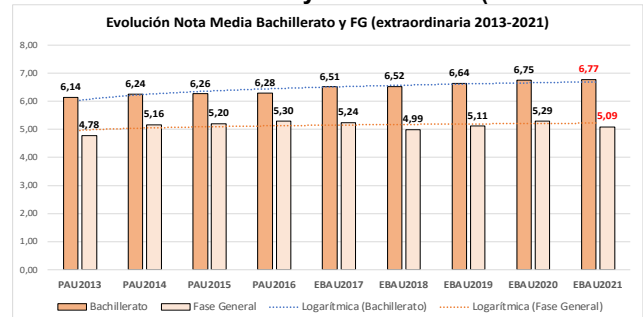

216-FÍSICA

ESTADÍSTICAS DE LA MATERIA (actualizado a 30/07/2021)

1. Datos globales de EBAU

MATERIAS	ORDINARIA				EXTRAORDINARIA			
	Present.	Aptos	% Aptos	Media	Present.	Aptos	% Aptos	Media
201- LENGUA CASTELLANA Y LITERATURA II	7.233	6.182	85,47	6,98	1050	656	62,48	5,48
202- HISTORIA DE ESPAÑA	7.231	6.162	85,22	7,49	1047	519	49,57	5,08
203- INGLÉS	7.078	5.695	80,46	6,91	1028	602	58,56	5,44
204- FRANCÉS	694	672	96,83	7,71	74	66	89,19	6,72
205- ALEMÁN	19	17	89,47	8,18				
206- MATEMÁTICAS II	3.839	3.508	91,38	8,03	641	416	64,90	5,87
207- MAT. APLICADAS A LAS CIENCIAS SOCIALES II	2.781	2.073	74,54	6,49	532	170	31,95	3,72
208- LATÍN II	762	562	73,75	6,64	128	72	56,25	5,38
209- FUNDAMENTOS DE ARTE II	267	261	97,75	8,33	35	27	77,14	5,89
210- ARTES ESCÉNICAS	41	38	92,68	6,75	4	4	100,00	6,94
211- BIOLOGÍA	1.635	1.254	76,70	6,37	229	148	64,63	5,95
212- CULTURA AUDIOVISUAL II	937	884	94,34	7,36	182	181	99,45	7,79
213- DIBUJO TÉCNICO II	857	635	74,10	6,72	93	45	48,39	4,75
214- DISEÑO	143	141	98,60	7,77	16	15	93,75	6,72
215- ECONOMÍA DE LA EMPRESA	1.854	1.673	90,24	7,48	263	147	55,89	5,07
216- FÍSICA	1.197	855	71,43	6,29	129	61	47,29	4,66
217- GEOGRAFÍA	1.003	797	79,46	6,45	131	64	48,85	4,65
218- GEOLOGÍA	28	28	100,00	8,22	1	1	100,00	5,60
219- GRIEGO II	305	290	95,08	8,37	27	19	70,37	6,14
220- HISTORIA DE LA FILOSOFÍA	958	777	81,11	7,09	134	61	45,52	4,40
221- HISTORIA DEL ARTE	126	105	83,33	7,14	17	4	23,53	3,52
222- QUÍMICA	2.574	2.127	82,63	6,67	495	353	71,31	6,31
223- ITALIANO	22	16	72,73	6,62	3	3	100,00	6,85

Evolución matrícula EBAU 2010/2021

Ratio ordinaria/extraordinaria

Matrícula Fase Voluntaria

Hombres/mujeres 2017-2021

Nota Media Bachillerato y Fase General (ordinaria)

Aptos Ordinaria/Extraordinaria (2013-2021)

Nota Media Bachillerato y Fase General (extraordinaria)