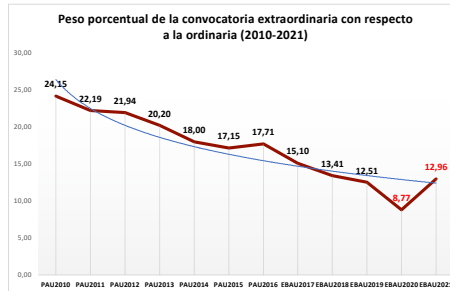

216-FÍSICA

ESTADÍSTICAS DE LA MATERIA (actualizado a 30/07/2021)

1. Datos globales de EBAU

MATERIAS	ORDINARIA				EXTRAORDINARIA			
	Present.	Aptos	% Aptos	Media	Present.	Aptos	% Aptos	Media
201- LENGUA CASTELLANA Y LITERATURA II	7.233	6.182	85,47	6,98	1050	656	62,48	5,48
202- HISTORIA DE ESPAÑA	7.231	6.162	85,22	7,49	1047	519	49,57	5,08
203- INGLÉS	7.078	5.695	80,46	6,91	1028	602	58,56	5,44
204- FRANCÉS	694	672	96,83	7,71	74	66	89,19	6,72
205- ALEMÁN	19	17	89,47	8,18				
206- MATEMÁTICAS II	3.839	3.508	91,38	8,03	641	416	64,90	5,87
207- MAT. APLICADAS A LAS CIENCIAS SOCIALES II	2.781	2.073	74,54	6,49	532	170	31,95	3,72
208- LATÍN II	762	562	73,75	6,64	128	72	56,25	5,38
209- FUNDAMENTOS DE ARTE II	267	261	97,75	8,33	35	27	77,14	5,89
210- ARTES ESCÉNICAS	41	38	92,68	6,75	4	4	100,00	6,94
211- BIOLOGÍA	1.635	1.254	76,70	6,37	229	148	64,63	5,95
212- CULTURA AUDIOVISUAL II	937	884	94,34	7,36	182	181	99,45	7,79
213- DIBUJO TÉCNICO II	857	635	74,10	6,72	93	45	48,39	4,75
214- DISEÑO	143	141	98,60	7,77	16	15	93,75	6,72
215- ECONOMÍA DE LA EMPRESA	1.854	1.673	90,24	7,48	263	147	55,89	5,07
216- FÍSICA	1.197	855	71,43	6,29	129	61	47,29	4,66
217- GEOGRAFÍA	1.003	797	79,46	6,45	131	64	48,85	4,65
218- GEOLOGÍA	28	28	100,00	8,22	1	1	100,00	5,60
219- GRIEGO II	305	290	95,08	8,37	27	19	70,37	6,14
220- HISTORIA DE LA FILOSOFÍA	958	777	81,11	7,09	134	61	45,52	4,40
221- HISTORIA DEL ARTE	126	105	83,33	7,14	17	4	23,53	3,52
222- QUÍMICA	2.574	2.127	82,63	6,67	495	353	71,31	6,31
223- ITALIANO	22	16	72,73	6,62	3	3	100,00	6,85

Evolución matrícula EBAU 2010/2021

Ratio ordinaria/extraordinaria

Matrícula Fase Voluntaria

Hombres/mujeres 2017-2021

Nota Media Bachillerato y Fase General (ordinaria)

Aptos Ordinaria/Extraordinaria (2013-2021)