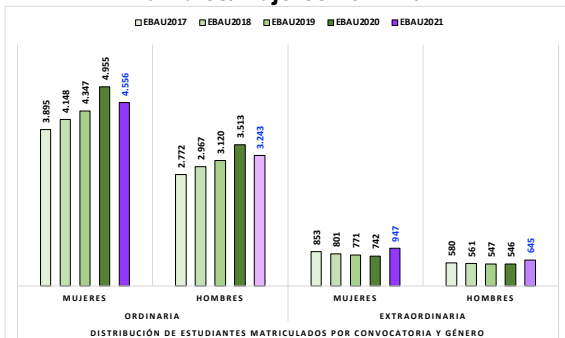

216-FÍSICA

ESTADÍSTICAS DE LA MATERIA (actualizado a 30/07/2021)

1. Datos globales de EBAU

MATERIAS	ORDINARIA				EXTRAORDINARIA			
	Present.	Aptos	% Aptos	Media	Present.	Aptos	% Aptos	Media
201- LENGUA CASTELLANA Y LITERATURA II	7.233	6.182	85,47	6,98	1050	656	62,48	5,48
202- HISTORIA DE ESPAÑA	7.231	6.162	85,22	7,49	1047	519	49,57	5,08
203- INGLÉS	7.078	5.695	80,46	6,91	1028	602	58,56	5,44
204- FRANCÉS	694	672	96,83	7,71	74	66	89,19	6,72
205- ALEMÁN	19	17	89,47	8,18				
206- MATEMÁTICAS II	3.839	3.508	91,38	8,03	641	416	64,90	5,87
207- MAT. APLICADAS A LAS CIENCIAS SOCIALES II	2.781	2.073	74,54	6,49	532	170	31,95	3,72
208- LATÍN II	762	562	73,75	6,64	128	72	56,25	5,38
209- FUNDAMENTOS DE ARTE II	267	261	97,75	8,33	35	27	77,14	5,89
210- ARTES ESCÉNICAS	41	38	92,68	6,75	4	4	100,00	6,94
211- BIOLOGÍA	1.635	1.254	76,70	6,37	229	148	64,63	5,95
212- CULTURA AUDIOVISUAL II	937	884	94,34	7,36	182	181	99,45	7,79
213- DIBUJO TÉCNICO II	857	635	74,10	6,72	93	45	48,39	4,75
214- DISEÑO	143	141	98,60	7,77	16	15	93,75	6,72
215- ECONOMÍA DE LA EMPRESA	1.854	1.673	90,24	7,48	263	147	55,89	5,07
216- FÍSICA	1.197	855	71,43	6,29	129	61	47,29	4,66
217- GEOGRAFÍA	1.003	797	79,46	6,45	131	64	48,85	4,65
218- GEOLOGÍA	28	28	100,00	8,22	1	1	100,00	5,60
219- GRIEGO II	305	290	95,08	8,37	27	19	70,37	6,14
220- HISTORIA DE LA FILOSOFÍA	958	777	81,11	7,09	134	61	45,52	4,40
221- HISTORIA DEL ARTE	126	105	83,33	7,14	17	4	23,53	3,52
222- QUÍMICA	2.574	2.127	82,63	6,67	495	353	71,31	6,31
223- ITALIANO	22	16	72,73	6,62	3	3	100,00	6,85

Evolución matrícula EBAU 2010/2021

Ratio ordinaria/extraordinaria

Matrícula Fase Voluntaria

Hombres/mujeres 2017-2021

Nota Media Bachillerato y Fase General (ordinaria)

Aptos Ordinaria/Extraordinaria (2013-2021)

Nota Media Bachillerato y Fase General (extraordinaria)