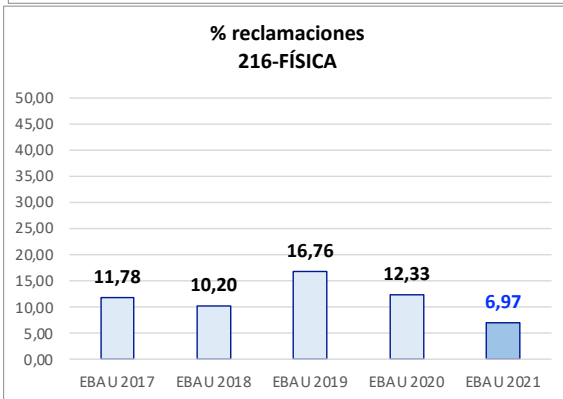

2. Datos de la materia.