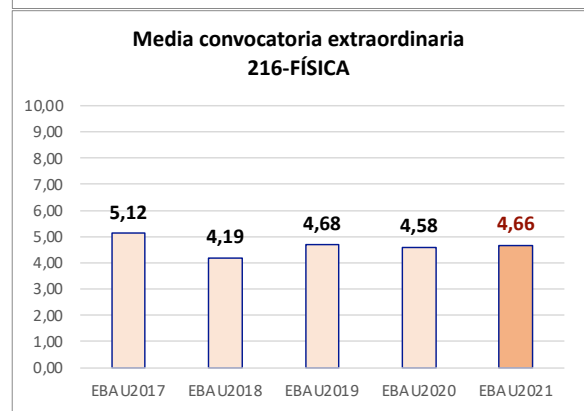

2. Datos de la materia.