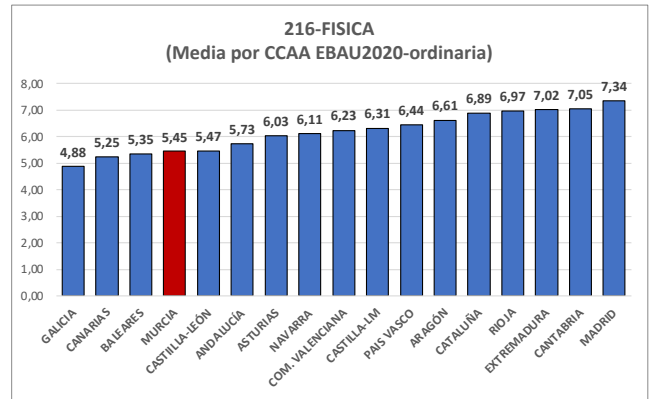

2. Datos de la materia.