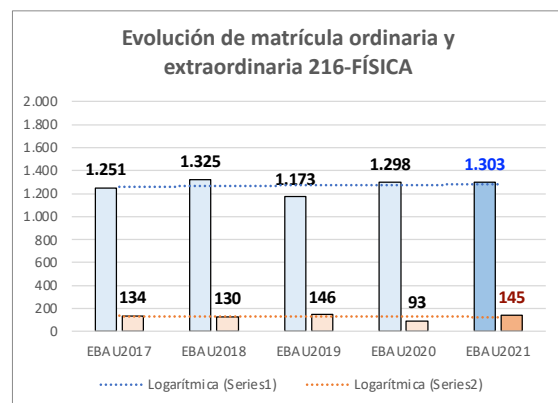

2. Datos de la materia.