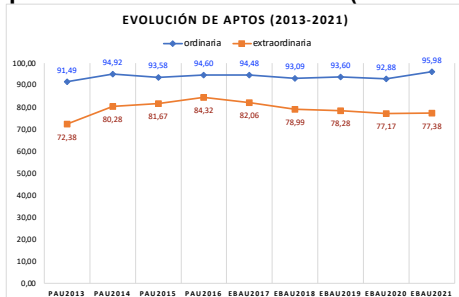

Evolución matrícula EBAU 2010/2021

Ratio ordinaria/extraordinaria

Matrícula Fase Voluntaria

Hombres/mujeres 2017-2021

Nota Media Bachillerato y Fase General (ordinaria)

Aptos Ordinaria/Extraordinaria (2013-2021)

Nota Media Bachillerato y Fase General (extraordinaria)