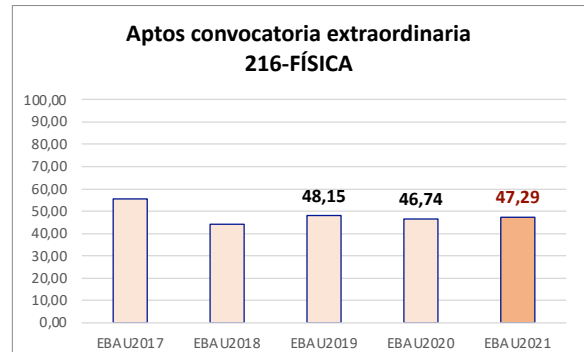

2. Datos de la materia.