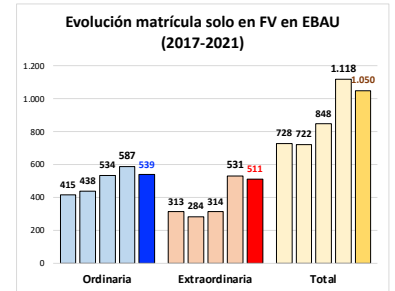

216-FÍSICA

ESTADÍSTICAS DE LA MATERIA (actualizado a 30/07/2021)

1. Datos globales de EBAU

MATERIAS	ORDINARIA				EXTRAORDINARIA			
	Present.	Aptos	% Aptos	Media	Present.	Aptos	% Aptos	Media
201- LENGUA CASTELLANA Y LITERATURA II	7.233	6.182	85,47	6,98	1050	656	62,48	5,48
202- HISTORIA DE ESPAÑA	7.231	6.162	85,22	7,49	1047	519	49,57	5,08
203- INGLÉS	7.078	5.695	80,46	6,91	1028	602	58,56	5,44
204- FRANCÉS	694	672	96,83	7,71	74	66	89,19	6,72
205- ALEMÁN	19	17	89,47	8,18				
206- MATEMÁTICAS II	3.839	3.508	91,38	8,03	641	416	64,90	5,87
207- MAT. APLICADAS A LAS CIENCIAS SOCIALES II	2.781	2.073	74,54	6,49	532	170	31,95	3,72
208- LATÍN II	762	562	73,75	6,64	128	72	56,25	5,38
209- FUNDAMENTOS DE ARTE II	267	261	97,75	8,33	35	27	77,14	5,89
210- ARTES ESCÉNICAS	41	38	92,68	6,75	4	4	100,00	6,94
211- BIOLOGÍA	1.635	1.254	76,70	6,37	229	148	64,63	5,95
212- CULTURA AUDIOVISUAL II	937	884	94,34	7,36	182	181	99,45	7,79
213- DIBUJO TÉCNICO II	857	635	74,10	6,72	93	45	48,39	4,75
214- DISEÑO	143	141	98,60	7,77	16	15	93,75	6,72
215- ECONOMÍA DE LA EMPRESA	1.854	1.673	90,24	7,48	263	147	55,89	5,07
216- FÍSICA	1.197	855	71,43	6,29	129	61	47,29	4,66
217- GEOGRAFÍA	1.003	797	79,46	6,45	131	64	48,85	4,65
218- GEOLOGÍA	28	28	100,00	8,22	1	1	100,00	5,60
219- GRIEGO II	305	290	95,08	8,37	27	19	70,37	6,14
220- HISTORIA DE LA FILOSOFÍA	958	777	81,11	7,09	134	61	45,52	4,40
221- HISTORIA DEL ARTE	126	105	83,33	7,14	17	4	23,53	3,52
222- QUÍMICA	2.574	2.127	82,63	6,67	495	353	71,31	6,31
223- ITALIANO	22	16	72,73	6,62	3	3	100,00	6,85

Evolución matrícula EBAU 2010/2021

Ratio ordinaria/extraordinaria

Matrícula Fase Voluntaria

Hombres/mujeres 2017-2021

Nota Media Bachillerato y Fase General (ordinaria)

Aptos Ordinaria/Extraordinaria (2013-2021)