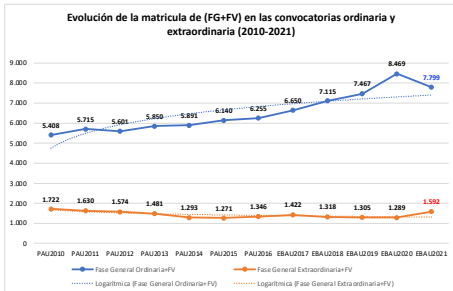

216-FÍSICA

ESTADÍSTICAS DE LA MATERIA (actualizado a 30/07/2021)

1. Datos globales de EBAU

MATERIAS	ORDINARIA				EXTRAORDINARIA			
	Present.	Aptos	% Aptos	Media	Present.	Aptos	% Aptos	Media
201- LENGUA CASTELLANA Y LITERATURA II	7.233	6.182	85,47	6,98	1050	656	62,48	5,48
202- HISTORIA DE ESPAÑA	7.231	6.162	85,22	7,49	1047	519	49,57	5,08
203- INGLÉS	7.078	5.695	80,46	6,91	1028	602	58,56	5,44
204- FRANCÉS	694	672	96,83	7,71	74	66	89,19	6,72
205- ALEMÁN	19	17	89,47	8,18				
206- MATEMÁTICAS II	3.839	3.508	91,38	8,03	641	416	64,90	5,87
207- MAT. APLICADAS A LAS CIENCIAS SOCIALES II	2.781	2.073	74,54	6,49	532	170	31,95	3,72
208- LATÍN II	762	562	73,75	6,64	128	72	56,25	5,38
209- FUNDAMENTOS DE ARTE II	267	261	97,75	8,33	35	27	77,14	5,89
210- ARTES ESCÉNICAS	41	38	92,68	6,75	4	4	100,00	6,94
211- BIOLOGÍA	1.635	1.254	76,70	6,37	229	148	64,63	5,95
212- CULTURA AUDIOVISUAL II	937	884	94,34	7,36	182	181	99,45	7,79
213- DIBUJO TÉCNICO II	857	635	74,10	6,72	93	45	48,39	4,75
214- DISEÑO	143	141	98,60	7,77	16	15	93,75	6,72
215- ECONOMÍA DE LA EMPRESA	1.854	1.673	90,24	7,48	263	147	55,89	5,07
216- FÍSICA	1.197	855	71,43	6,29	129	61	47,29	4,66
217- GEOGRAFÍA	1.003	797	79,46	6,45	131	64	48,85	4,65
218- GEOLOGÍA	28	28	100,00	8,22	1	1	100,00	5,60
219- GRIEGO II	305	290	95,08	8,37	27	19	70,37	6,14
220- HISTORIA DE LA FILOSOFÍA	958	777	81,11	7,09	134	61	45,52	4,40
221- HISTORIA DEL ARTE	126	105	83,33	7,14	17	4	23,53	3,52
222- QUÍMICA	2.574	2.127	82,63	6,67	495	353	71,31	6,31
223- ITALIANO	22	16	72,73	6,62	3	3	100,00	6,85

Evolución matrícula EBAU 2010/2021

Ratio ordinaria/extraordinaria

Matrícula Fase Voluntaria

Hombres/mujeres 2017-2021

Nota Media Bachillerato y Fase General (ordinaria)

Aptos Ordinaria/Extraordinaria (2013-2021)