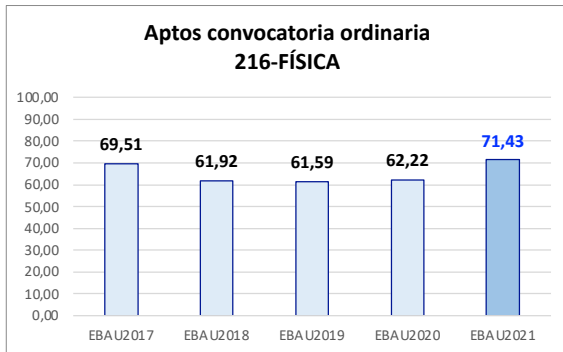

2. Datos de la materia.