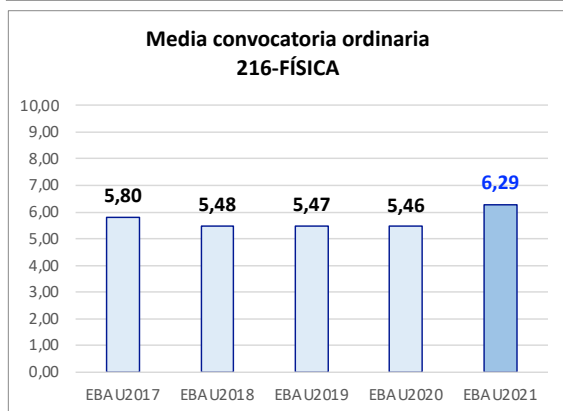

2. Datos de la materia.