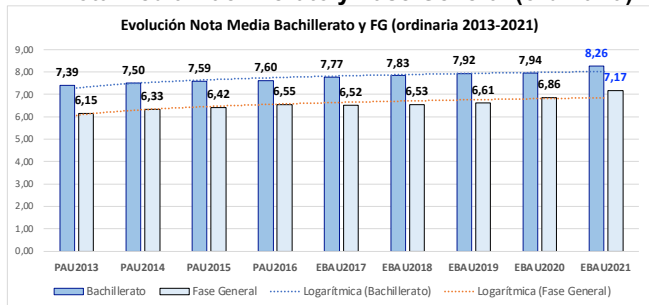

Evolución matrícula EBAU 2010/2021

Ratio ordinaria/extraordinaria

Matrícula Fase Voluntaria

Hombres/mujeres 2017-2021

Nota Media Bachillerato y Fase General (ordinaria)

Aptos Ordinaria/Extraordinaria (2013-2021)

Nota Media Bachillerato y Fase General (extraordinaria)