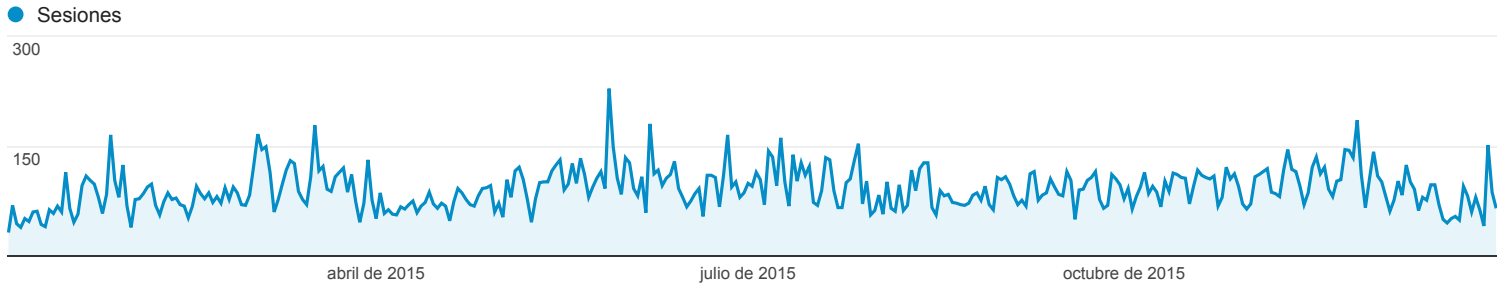

1 ene. 2015 - 31 dic. 2015

Visión general de audiencia

Todas las sesiones
100,00 %

Visión general

Sesiones
33.318

Usuarios
30.941

Número de páginas vistas
56.985

Páginas/sesión
1,71

Duración media de la sesión
00:00:47

Porcentaje de rebote
80,12 %

% de nuevas sesiones
92,72 %

■ New Visitor ■ Returning Visitor

Idioma	Sesiones	% Sesiones
1. es	12.529	37,60 %
2. es-es	6.467	19,41 %
3. (not set)	3.938	11,82 %
4. es-419	2.593	7,78 %
5. c	1.657	4,97 %
6. en-us	1.555	4,67 %
7. en	730	2,19 %
8. ca	671	2,01 %
9. es-us	436	1,31 %
10. es-mx	381	1,14 %