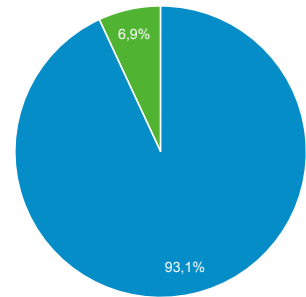

1 ene. 2015 - 31 dic. 2015

Visión general de audiencia

Todas las sesiones
100,00 %

Visión general

Sesiones
33.318

Usuarios
30.941

Número de páginas vistas
56.985

Páginas/sesión
1,71

Duración media de la sesión
00:00:47

Porcentaje de rebote
80,12 %

% de nuevas sesiones
92,72 %

■ New Visitor ■ Returning Visitor

Idioma	Sesiones	% Sesiones
1. es	12.529	37,60 %
2. es-es	6.467	19,41 %
3. (not set)	3.938	11,82 %
4. es-419	2.593	7,78 %
5. c	1.657	4,97 %
6. en-us	1.555	4,67 %
7. en	730	2,19 %
8. ca	671	2,01 %
9. es-us	436	1,31 %
10. es-mx	381	1,14 %