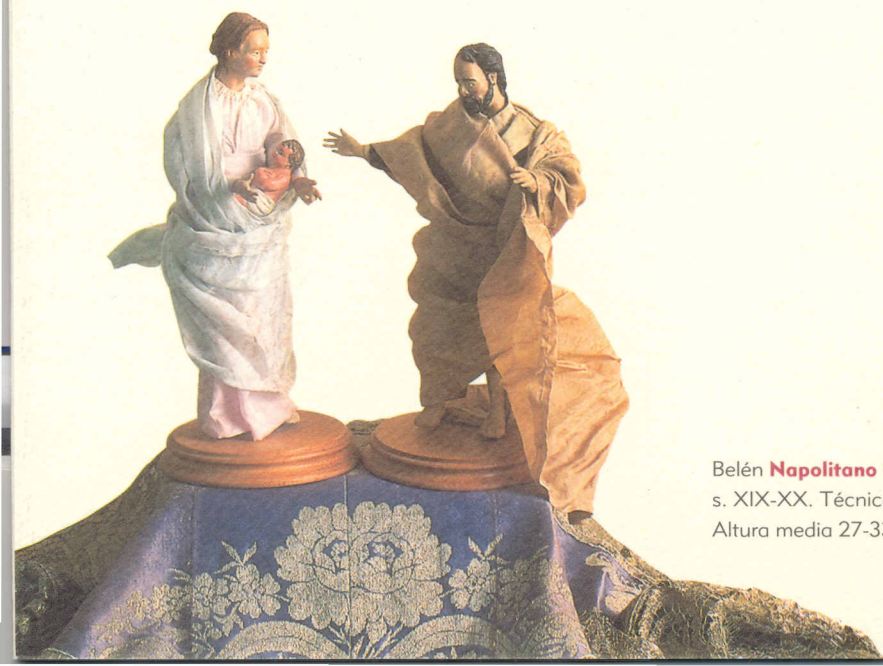

Belén **Alta Baviera (Alemania).**

Madera tallada y tejido

Altura media 20 cm.

oriente a Jerusalén unos mago

Belén **Napolitano (Italia).**

s. XIX-XX. Técnica mixta y tejido

Altura media 27-33 cm.

Belén de **Provenza (Francia)**.
Altura 33 cm.

Belén **Napolitano (Italia)**.
Altura media 14-25 cm.

Belén de **Egipto**.
Terracota modelada y policromada
Altura media 16-18 cm.

*"Cuando Jesús nació
en Belén de Judea en
días del rey Herodes,
vinieron del
oriente a Jerusalén
unos magos,
diciendo: ¿Dónde
está el rey de los
judíos, que
ha nacido? Porque
su estrella hemos
visto en el oriente, y
venimos a adorarlo."*