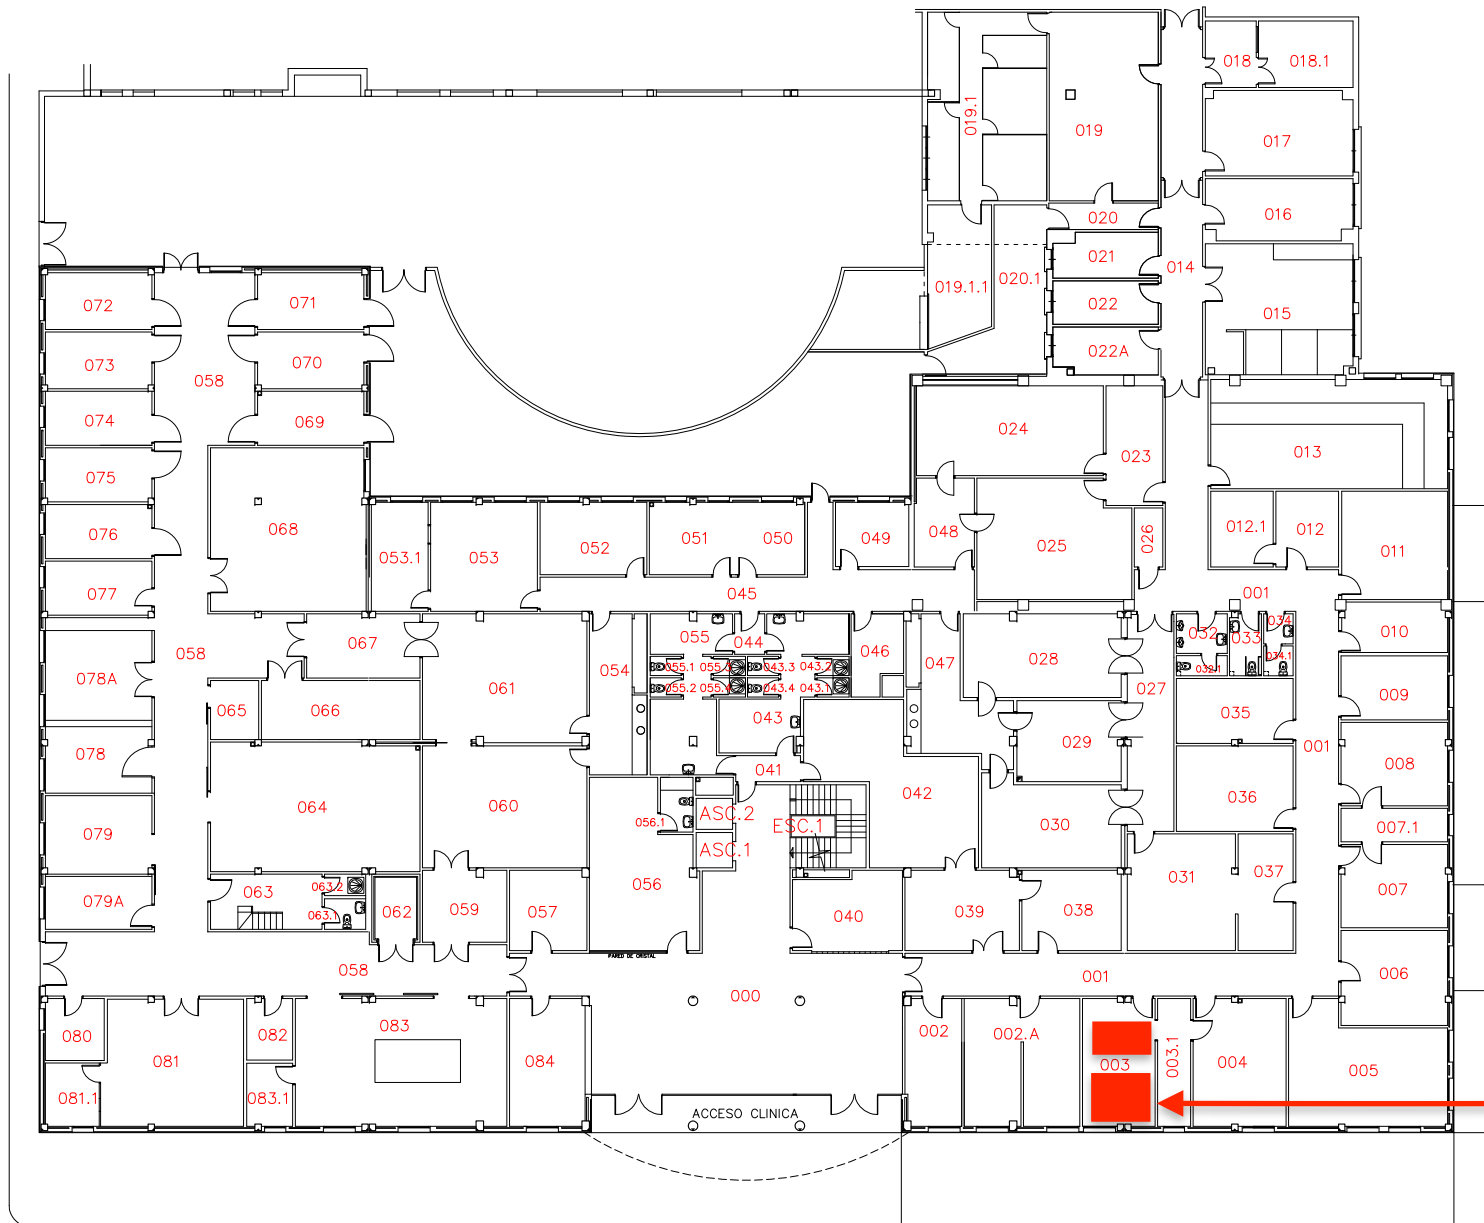

La sala Covid de la Facultad de Veterinaria (código patrimonial B1.-1.003-1) se encuentra en la planta sótano.

Para acceder a ella diríjase al hall y siga las indicaciones.

Ubicación de la Sala COVID

02.ED027.B1.-1
COD. CAMPUS COD. EDIFICIO COD. BLOQUE COD. PLANTA

02.ED081.B1.0

COD. CAMPUS	COD. EDIFICIO	COD. BLOQUE	COD. PLANTA
-------------	---------------	-------------	-------------

La sala COVID del Hospital veterinario (código patrimonial B1.0.003) se encuentra en la planta baja.

Desde el hall dirijase a la zona de pequeños animales y la encontrará en la tercera puerta a la derecha.

Ubicación de la Sala COVID

La sala Covid de la Granja Docente código patrimonial B20.0.007 se encuentra en el edificio principal, enfrente del Aula Magna

Ubicación de la sala COVID

SITUACION EN LA GRANJA VETERINARIA

		GRANJA DE LA FACULTAD DE VETERINARIA FINCA LA MOLINETA. GUADALUPE. MURCIA		
Plano: EDIFICIO CENTRAL SALA DE EXPOSICIÓN Y SUBASTAS		Fecha:	Escala: 1:300	N°