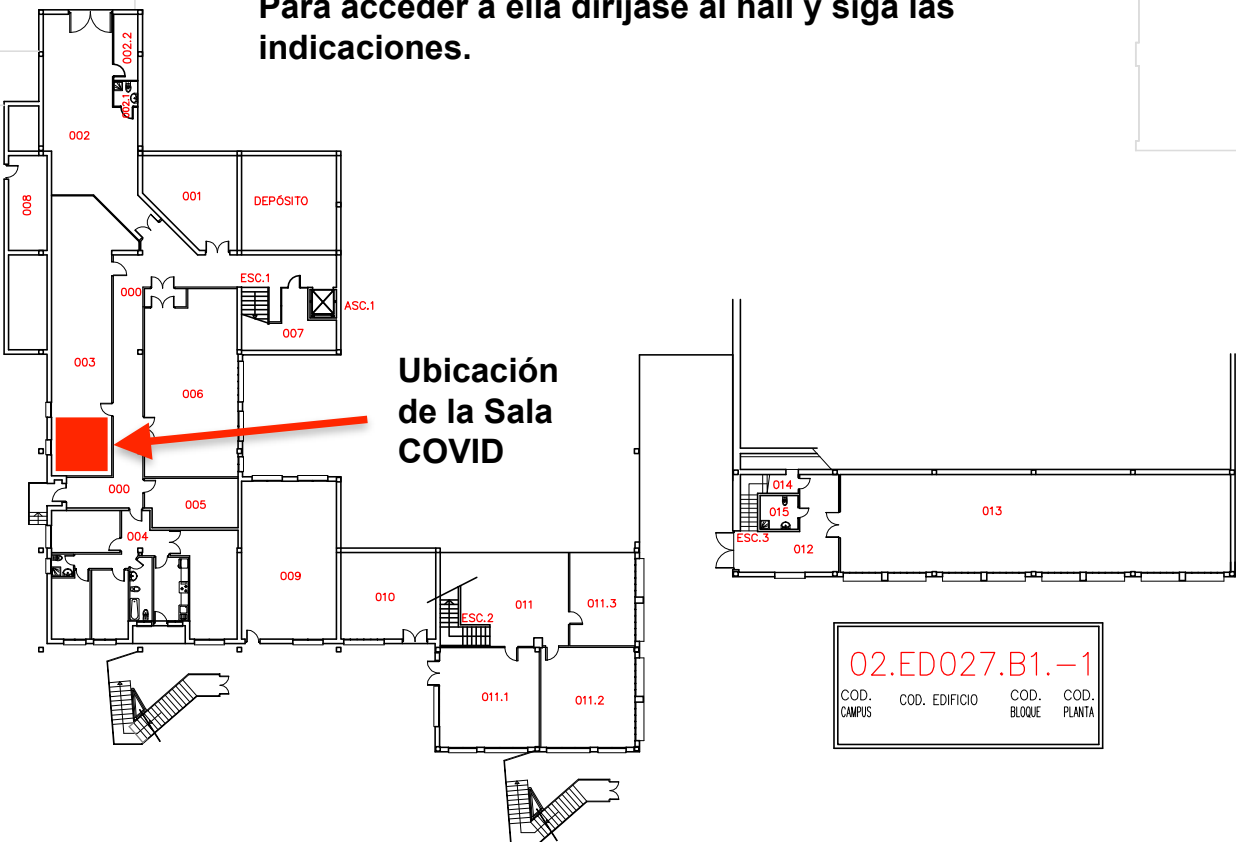

La sala Covid de la Facultad de Veterinaria (código patrimonial B1.-1.003-1) se encuentra en la planta sótano.

Para acceder a ella diríjase al hall y siga las indicaciones.

Ubicación de la Sala COVID

02.ED027.B1.-1
COD. CAMPUS COD. EDIFICIO COD. BLOQUE COD. PLANTA

02.ED081.B1.0

COD. CAMPUS	COD. EDIFICIO	COD. BLOQUE	COD. PLANTA
-------------	---------------	-------------	-------------

La sala COVID del Hospital veterinario (código patrimonial B1.0.003) se encuentra en la planta baja.

Desde el hall dirijase a la zona de pequeños animales y la encontrará en la tercera puerta a la derecha.

Ubicación de la Sala COVID

La sala Covid de la Granja Docente código patrimonial B20.0.007 se encuentra en el edificio principal, enfrente del Aula Magna

Ubicación de la sala COVID

SITUACION EN LA GRANJA VETERINARIA

		GRANJA DE LA FACULTAD DE VETERINARIA FINCA LA MOLINETA. GUADALUPE. MURCIA		
Plano: EDIFICIO CENTRAL SALA DE EXPOSICIÓN Y SUBASTAS		Fecha:	Escala: 1:300	N°