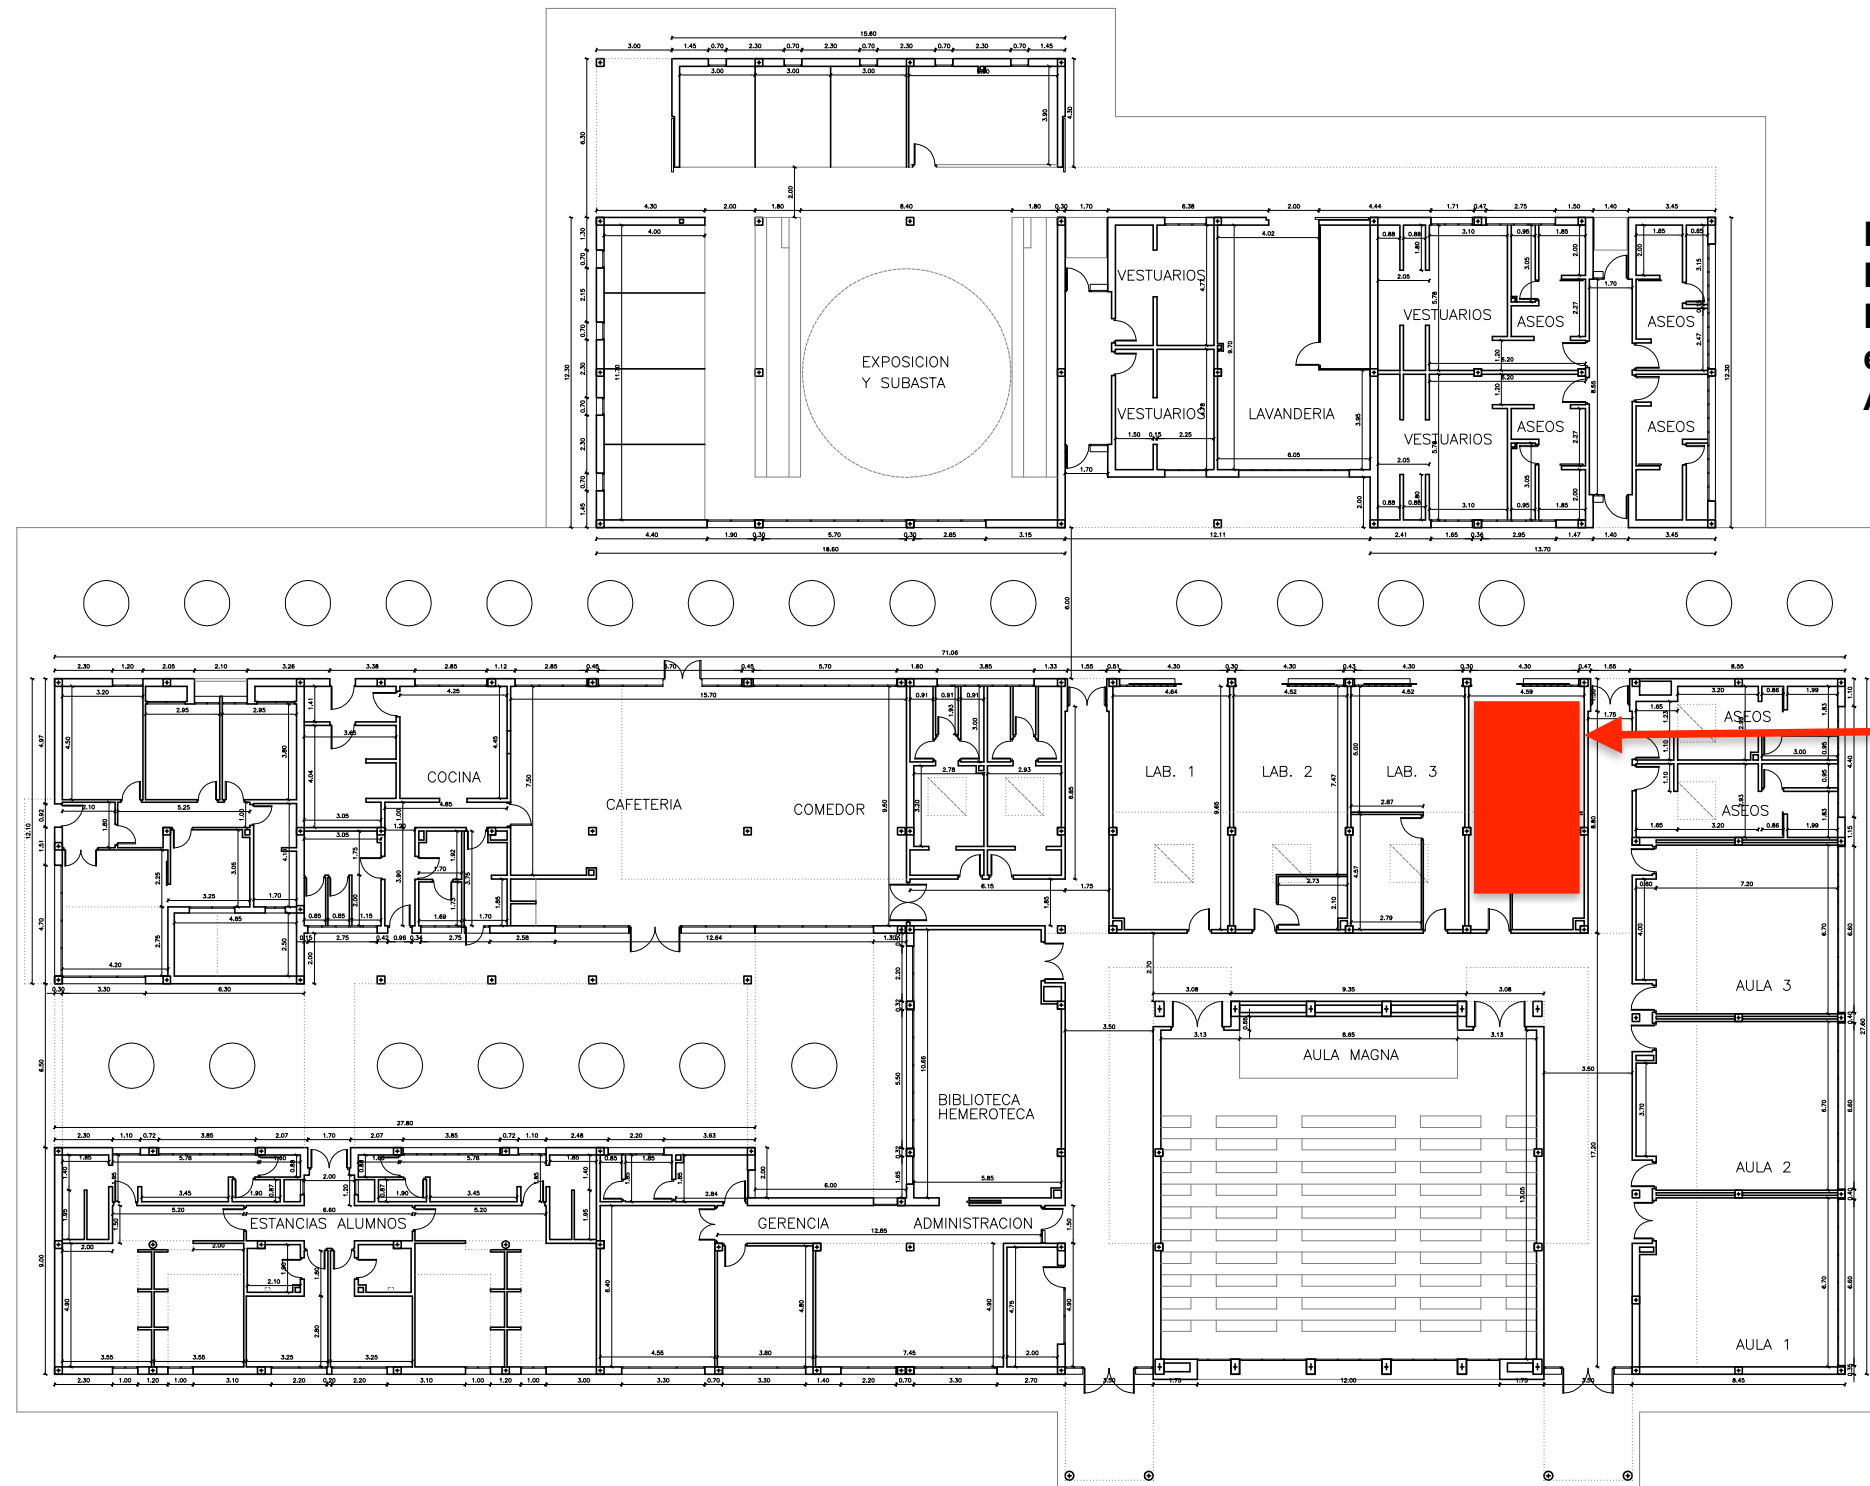

La sala Covid de la Facultad de Veterinaria (código patrimonial B1.-1.003-1) se encuentra en la planta sótano.

Para acceder a ella diríjase al hall y siga las indicaciones.

Ubicación de la Sala COVID

02.ED027.B1.-1
COD. CAMPUS COD. EDIFICIO COD. BLOQUE COD. PLANTA

02.ED081.B1.0

COD. CAMPUS	COD. EDIFICIO	COD. BLOQUE	COD. PLANTA
-------------	---------------	-------------	-------------

La sala COVID del Hospital veterinario (código patrimonial B1.0.003) se encuentra en la planta baja.

Desde el hall dirijase a la zona de pequeños animales y la encontrará en la tercera puerta a la derecha.

Ubicación de la Sala COVID

La sala Covid de la Granja Docente código patrimonial B20.0.007 se encuentra en el edificio principal, enfrente del Aula Magna

Ubicación de la sala COVID

SITUACION EN LA GRANJA VETERINARIA

		GRANJA DE LA FACULTAD DE VETERINARIA FINCA LA MOLINETA. GUADALUPE. MURCIA		
Plano: EDIFICIO CENTRAL SALA DE EXPOSICIÓN Y SUBASTAS		Fecha:	Escala: 1:300	N°