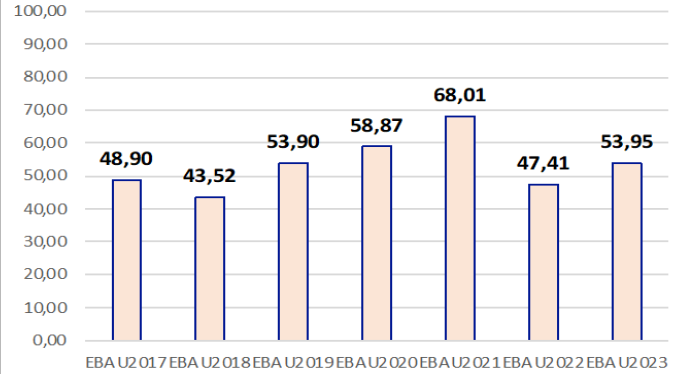

Nota Media Bachillerato y Fase General (extraordinaria)

2. Datos de la materia

Aptos convocatoria ordinaria 211-BIOLOGÍA

Aptos convocatoria extraordinaria 211-BIOLOGÍA

Media convocatoria ordinaria 211-BIOLOGÍA

Media convocatoria extraordinaria 211-BIOLOGÍA

% reclamaciones convocatoria ordinaria 211-BIOLOGÍA

Evolución de matrícula ordinaria y extraordinaria 211-BIOLOGÍA

BIOLOGÍA

EBAU2023

Nº evaluadores (junio:17/julio:5)