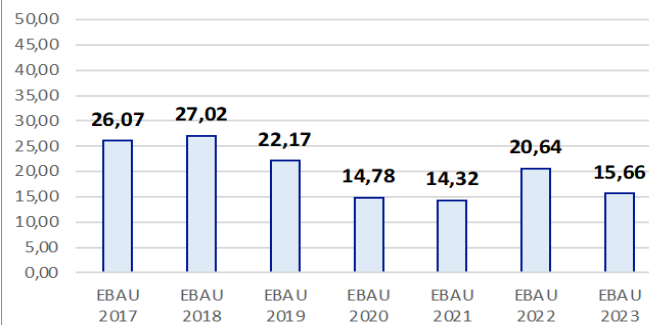

Evolución matrícula EBAU 2010/2023

Ratio ordinaria/extraordinaria

Matrícula Fase Voluntaria

Hombres/mujeres 2017/2023

Aptos Ordinaria/Extraordinaria (2013/2023)

Nota Media Bachillerato y Fase General (ordinaria)

Nota Media Bachillerato y Fase General (extraordinaria)

2. Datos de la materia

Aptos convocatoria ordinaria 211-BIOLOGÍA

Aptos convocatoria extraordinaria 211-BIOLOGÍA

Media convocatoria ordinaria 211-BIOLOGÍA

Media convocatoria extraordinaria 211-BIOLOGÍA

% reclamaciones convocatoria ordinaria 211-BIOLOGÍA

Evolución de matrícula ordinaria y extraordinaria 211-BIOLOGÍA

BIOLOGÍA

EBAU2023

Nº evaluadores (junio:17/julio:5)