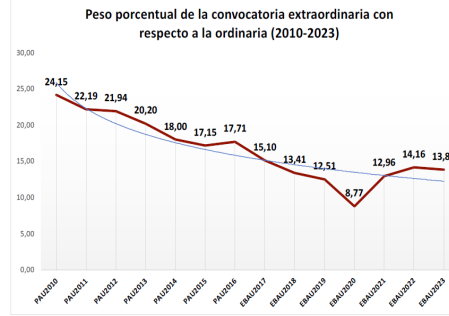

211 – BIOLOGÍA ESTADÍSTICAS DE LA MATERIA (actualizado a 31/07/2023)

1. Datos globales de EBAU

MATERIAS	ORDINARIA				EXTRAORDINARIA			
	Present.	Aptos	% Aptos	Media	Present.	Aptos	% Aptos	Media
201-LINGUA CASTELLANA Y LITERATURA II	7.559	6.293	83,25	6,89	1189	716	60,22	5,30
202-HISTORIA DE ESPAÑA	7.557	6.416	84,90	7,41	1182	675	57,11	5,46
203-INGLÉS	7.447	6.300	84,60	7,03	1169	749	64,07	5,73
204-FRANCÉS	517	494	95,55	7,59	54	45	83,33	6,18
205-ALEMÁN	22	8	36,36	7,61	5	4	80,00	8,06
206-MATEMÁTICAS II	4.232	3.218	76,04	6,83	830	440	53,01	5,25
207-MAT.APPLICADAS A LAS CIENCIAS SOCIALES II	3.054	2.060	67,45	5,90	567	197	34,74	3,76
208-LATÍN II	636	522	82,08	6,94	111	59	53,15	4,97
209-FUNDAMENTOS DE ARTE II	283	257	90,81	7,65	56	46	82,14	6,31
210-ARTES ESCÉNICAS	30	24	80,00	6,58	1	1	100,00	6,50
211-BIOLOGÍA	1.935	1.354	69,97	6,57	304	164	53,95	5,16
212-CULTURA AUDIOVISUAL II	1.148	969	84,41	7,33	206	177	85,92	6,95
213-DIBUJO TÉCNICO II	1.019	939	92,15	8,32	94	67	71,28	6,81
214-DISEÑO	149	125	83,89	6,67	28	23	82,14	6,10
215-ECONOMÍA DE LA EMPRESA	2.090	1.792	85,74	6,98	300	152	50,67	4,77
216-FÍSICA	1.195	726	60,75	5,42	114	65	57,02	5,27
217-GEOGRAFÍA	1.037	887	85,54	7,44	155	113	72,90	5,84
218-GEOLOGÍA	20	18	90,00	8,28	2	2	100,00	8,15
219-GRIEGO II	261	231	88,51	7,57	33	22	66,67	5,36
220-HISTORIA DE LA FILOSOFÍA	1.027	849	82,67	7,16	136	75	55,15	5,23
221-HISTORIA DEL ARTE	114	70	61,40	5,64	13	7	53,85	3,72
222-QUÍMICA	2.915	2.144	73,55	6,43	603	461	76,45	6,29
223-ITALIANO	10	9	90,00	8,21	2	2	100,00	9,33

Evolución matrícula EBAU 2010/2023

Ratio ordinaria/extraordinaria

Matrícula Fase Voluntaria

Hombres/mujeres 2017/2023

Aptos Ordinaria/Extraordinaria (2013/2023)

Nota Media Bachillerato y Fase General (ordinaria)