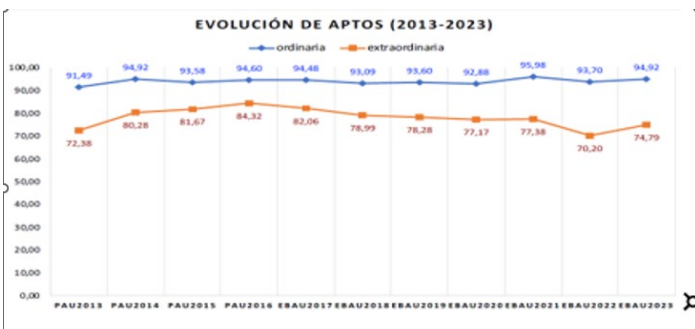

211 – BIOLOGÍA ESTADÍSTICAS DE LA MATERIA (actualizado a 31/07/2023)

1. Datos globales de EBAU

MATERIAS	ORDINARIA				EXTRAORDINARIA			
	Present.	Aptos	% Aptos	Media	Present.	Aptos	% Aptos	Media
201-LINGUA CASTELLANA Y LITERATURA II	7.559	6.293	83,25	6,89	1189	716	60,22	5,30
202-HISTORIA DE ESPAÑA	7.557	6.416	84,90	7,41	1182	675	57,11	5,46
203-INGLÉS	7.447	6.300	84,60	7,03	1169	749	64,07	5,73
204-FRANCÉS	517	494	95,55	7,59	54	45	83,33	6,18
205-ALEMÁN	22	8	36,36	7,61	5	4	80,00	8,06
206-MATEMÁTICAS II	4.232	3.218	76,04	6,83	830	440	53,01	5,25
207-MAT.APPLICADAS A LAS CIENCIAS SOCIALES II	3.054	2.060	67,45	5,90	567	197	34,74	3,76
208-LATÍN II	636	522	82,08	6,94	111	59	53,15	4,97
209-FUNDAMENTOS DE ARTE II	283	257	90,81	7,65	56	46	82,14	6,31
210-ARTES ESCÉNICAS	30	24	80,00	6,58	1	1	100,00	6,50
211-BIOLOGÍA	1.935	1.354	69,97	6,57	304	164	53,95	5,16
212-CULTURA AUDIOVISUAL II	1.148	969	84,41	7,33	206	177	85,92	6,95
213-DIBUJO TÉCNICO II	1.019	939	92,15	8,32	94	67	71,28	6,81
214-DISEÑO	149	125	83,89	6,67	28	23	82,14	6,10
215-ECONOMÍA DE LA EMPRESA	2.090	1.792	85,74	6,98	300	152	50,67	4,77
216-FÍSICA	1.195	726	60,75	5,42	114	65	57,02	5,27
217-GEOGRAFÍA	1.037	887	85,54	7,44	155	113	72,90	5,84
218-GEOLOGÍA	20	18	90,00	8,28	2	2	100,00	8,15
219-GRIEGO II	261	231	88,51	7,57	33	22	66,67	5,36
220-HISTORIA DE LA FILOSOFÍA	1.027	849	82,67	7,16	136	75	55,15	5,23
221-HISTORIA DEL ARTE	114	70	61,40	5,64	13	7	53,85	3,72
222-QUÍMICA	2.915	2.144	73,55	6,43	603	461	76,45	6,29
223-ITALIANO	10	9	90,00	8,21	2	2	100,00	9,33

Evolución matrícula EBAU 2010/2023

Ratio ordinaria/extraordinaria

Matrícula Fase Voluntaria

Hombres/mujeres 2017/2023

Aptos Ordinaria/Extraordinaria (2013/2023)

Nota Media Bachillerato y Fase General (ordinaria)

Nota Media Bachillerato y Fase General (extraordinaria)

2. Datos de la materia

Aptos convocatoria ordinaria 211-BIOLOGÍA

Aptos convocatoria extraordinaria 211-BIOLOGÍA

Media convocatoria ordinaria 211-BIOLOGÍA