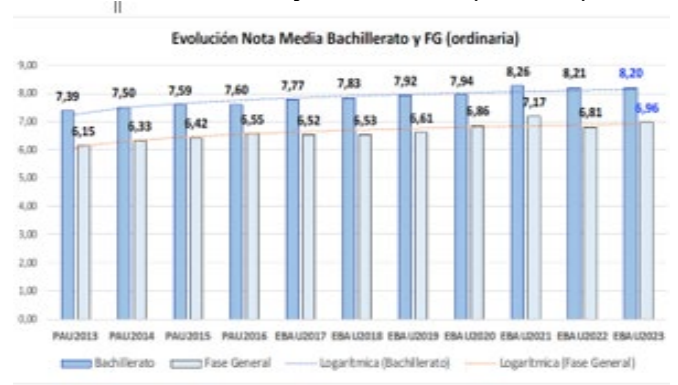

211 – BIOLOGÍA ESTADÍSTICAS DE LA MATERIA (actualizado a 31/07/2023)

1. Datos globales de EBAU

MATERIAS	ORDINARIA				EXTRAORDINARIA			
	Present.	Aptos	% Aptos	Media	Present.	Aptos	% Aptos	Media
201-LINGUA CASTELLANA Y LITERATURA II	7.559	6.293	83,25	6,89	1189	716	60,22	5,30
202-HISTORIA DE ESPAÑA	7.557	6.416	84,90	7,41	1182	675	57,11	5,46
203-INGLÉS	7.447	6.300	84,60	7,03	1169	749	64,07	5,73
204-FRANCÉS	517	494	95,55	7,59	54	45	83,33	6,18
205-ALEMÁN	22	8	36,36	7,61	5	4	80,00	8,06
206-MATEMÁTICAS II	4.232	3.218	76,04	6,83	830	440	53,01	5,25
207-MAT.APPLICADAS A LAS CIENCIAS SOCIALES II	3.054	2.060	67,45	5,90	567	197	34,74	3,76
208-LATÍN II	636	522	82,08	6,94	111	59	53,15	4,97
209-FUNDAMENTOS DE ARTE II	283	257	90,81	7,65	56	46	82,14	6,31
210-ARTES ESCÉNICAS	30	24	80,00	6,58	1	1	100,00	6,50
211-BIOLOGÍA	1.935	1.354	69,97	6,57	304	164	53,95	5,16
212-CULTURA AUDIOVISUAL II	1.148	969	84,41	7,33	206	177	85,92	6,95
213-DIBUJO TÉCNICO II	1.019	939	92,15	8,32	94	67	71,28	6,81
214-DISEÑO	149	125	83,89	6,67	28	23	82,14	6,10
215-ECONOMÍA DE LA EMPRESA	2.090	1.792	85,74	6,98	300	152	50,67	4,77
216-FÍSICA	1.195	726	60,75	5,42	114	65	57,02	5,27
217-GEOGRAFÍA	1.037	887	85,54	7,44	155	113	72,90	5,84
218-GEOLOGÍA	20	18	90,00	8,28	2	2	100,00	8,15
219-GRIEGO II	261	231	88,51	7,57	33	22	66,67	5,36
220-HISTORIA DE LA FILOSOFÍA	1.027	849	82,67	7,16	136	75	55,15	5,23
221-HISTORIA DEL ARTE	114	70	61,40	5,64	13	7	53,85	3,72
222-QUÍMICA	2.915	2.144	73,55	6,43	603	461	76,45	6,29
223-ITALIANO	10	9	90,00	8,21	2	2	100,00	9,33

Evolución matrícula EBAU 2010/2023

Ratio ordinaria/extraordinaria

Matrícula Fase Voluntaria

Hombres/mujeres 2017/2023

Aptos Ordinaria/Extraordinaria (2013/2023)

Nota Media Bachillerato y Fase General (ordinaria)

Nota Media Bachillerato y Fase General (extraordinaria)

2. Datos de la materia

Aptos convocatoria ordinaria 211-BIOLOGÍA

Aptos convocatoria extraordinaria 211-BIOLOGÍA

Media convocatoria ordinaria 211-BIOLOGÍA