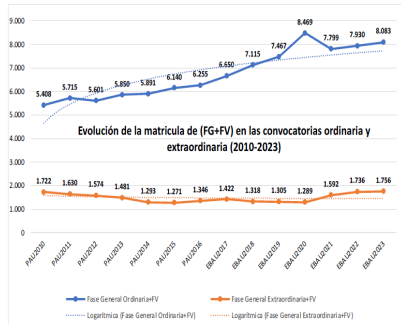

211 – BIOLOGÍA ESTADÍSTICAS DE LA MATERIA (actualizado a 31/07/2023)

1. Datos globales de EBAU

MATERIAS	ORDINARIA				EXTRAORDINARIA			
	Present.	Aptos	% Aptos	Media	Present.	Aptos	% Aptos	Media
201-LINGUA CASTELLANA Y LITERATURA II	7.559	6.293	83,25	6,89	1189	716	60,22	5,30
202-HISTORIA DE ESPAÑA	7.557	6.416	84,90	7,41	1182	675	57,11	5,46
203-INGLÉS	7.447	6.300	84,60	7,03	1169	749	64,07	5,73
204-FRANCÉS	517	494	95,55	7,59	54	45	83,33	6,18
205-ALEMÁN	22	8	36,36	7,61	5	4	80,00	8,06
206-MATEMÁTICAS II	4.232	3.218	76,04	6,83	830	440	53,01	5,25
207-MAT.APPLICADAS A LAS CIENCIAS SOCIALES II	3.054	2.060	67,45	5,90	567	197	34,74	3,76
208-LATÍN II	636	522	82,08	6,94	111	59	53,15	4,97
209-FUNDAMENTOS DE ARTE II	283	257	90,81	7,65	56	46	82,14	6,31
210-ARTES ESCÉNICAS	30	24	80,00	6,58	1	1	100,00	6,50
211-BIOLOGÍA	1.935	1.354	69,97	6,57	304	164	53,95	5,16
212-CULTURA AUDIOVISUAL II	1.148	969	84,41	7,33	206	177	85,92	6,95
213-DIBUJO TÉCNICO II	1.019	939	92,15	8,32	94	67	71,28	6,81
214-DISEÑO	149	125	83,89	6,67	28	23	82,14	6,10
215-ECONOMÍA DE LA EMPRESA	2.090	1.792	85,74	6,98	300	152	50,67	4,77
216-FÍSICA	1.195	726	60,75	5,42	114	65	57,02	5,27
217-GEOGRAFÍA	1.037	887	85,54	7,44	155	113	72,90	5,84
218-GEOLOGÍA	20	18	90,00	8,28	2	2	100,00	8,15
219-GRIEGO II	261	231	88,51	7,57	33	22	66,67	5,36
220-HISTORIA DE LA FILOSOFÍA	1.027	849	82,67	7,16	136	75	55,15	5,23
221-HISTORIA DEL ARTE	114	70	61,40	5,64	13	7	53,85	3,72
222-QUÍMICA	2.915	2.144	73,55	6,43	603	461	76,45	6,29
223-ITALIANO	10	9	90,00	8,21	2	2	100,00	9,33

Evolución matrícula EBAU 2010/2023

Ratio ordinaria/extraordinaria

Matrícula Fase Voluntaria

Hombres/mujeres 2017/2023

Aptos Ordinaria/Extraordinaria (2013/2023)

Nota Media Bachillerato y Fase General (ordinaria)