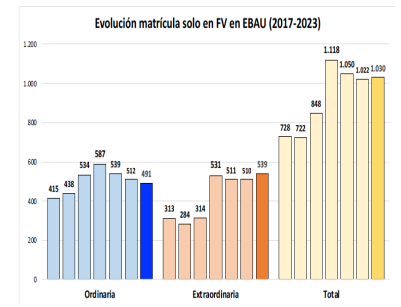

211 – BIOLOGÍA ESTADÍSTICAS DE LA MATERIA (actualizado a 31/07/2023)

1. Datos globales de EBAU

MATERIAS	ORDINARIA				EXTRAORDINARIA			
	Present.	Aptos	% Aptos	Media	Present.	Aptos	% Aptos	Media
201-LINGUA CASTELLANA Y LITERATURA II	7.559	6.293	83,25	6,89	1189	716	60,22	5,30
202-HISTORIA DE ESPAÑA	7.557	6.416	84,90	7,41	1182	675	57,11	5,46
203-INGLÉS	7.447	6.300	84,60	7,03	1169	749	64,07	5,73
204-FRANCÉS	517	494	95,55	7,59	54	45	83,33	6,18
205-ALEMÁN	22	8	36,36	7,61	5	4	80,00	8,06
206-MATEMÁTICAS II	4.232	3.218	76,04	6,83	830	440	53,01	5,25
207-MAT.APPLICADAS A LAS CIENCIAS SOCIALES II	3.054	2.060	67,45	5,90	567	197	34,74	3,76
208-LATÍN II	636	522	82,08	6,94	111	59	53,15	4,97
209-FUNDAMENTOS DE ARTE II	283	257	90,81	7,65	56	46	82,14	6,31
210-ARTES ESCÉNICAS	30	24	80,00	6,58	1	1	100,00	6,50
211-BIOLOGÍA	1.935	1.354	69,97	6,57	304	164	53,95	5,16
212-CULTURA AUDIOVISUAL II	1.148	969	84,41	7,33	206	177	85,92	6,95
213-DIBUJO TÉCNICO II	1.019	939	92,15	8,32	94	67	71,28	6,81
214-DISEÑO	149	125	83,89	6,67	28	23	82,14	6,10
215-ECONOMÍA DE LA EMPRESA	2.090	1.792	85,74	6,98	300	152	50,67	4,77
216-FÍSICA	1.195	726	60,75	5,42	114	65	57,02	5,27
217-GEOGRAFÍA	1.037	887	85,54	7,44	155	113	72,90	5,84
218-GEOLOGÍA	20	18	90,00	8,28	2	2	100,00	8,15
219-GRIEGO II	261	231	88,51	7,57	33	22	66,67	5,36
220-HISTORIA DE LA FILOSOFÍA	1.027	849	82,67	7,16	136	75	55,15	5,23
221-HISTORIA DEL ARTE	114	70	61,40	5,64	13	7	53,85	3,72
222-QUÍMICA	2.915	2.144	73,55	6,43	603	461	76,45	6,29
223-ITALIANO	10	9	90,00	8,21	2	2	100,00	9,33

Evolución matrícula EBAU 2010/2023

Ratio ordinaria/extraordinaria

Matrícula Fase Voluntaria

Hombres/mujeres 2017/2023

Aptos Ordinaria/Extraordinaria (2013/2023)

Nota Media Bachillerato y Fase General (ordinaria)