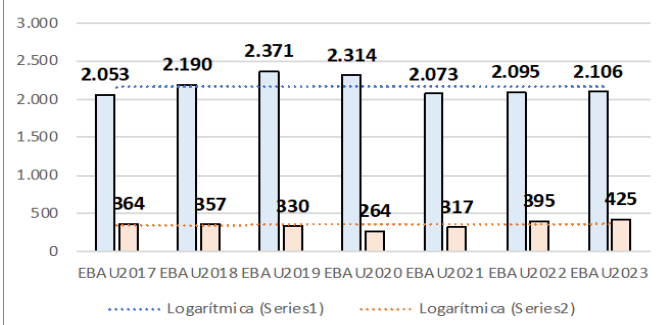

Evolución matrícula EBAU 2010/2023

Ratio ordinaria/extraordinaria

Matrícula Fase Voluntaria

Hombres/mujeres 2017/2023

Aptos Ordinaria/Extraordinaria (2013/2023)

Nota Media Bachillerato y Fase General (ordinaria)

Nota Media Bachillerato y Fase General (extraordinaria)

2. Datos de la materia

Aptos convocatoria ordinaria 211-BIOLOGÍA

Aptos convocatoria extraordinaria 211-BIOLOGÍA

Media convocatoria ordinaria 211-BIOLOGÍA

Media convocatoria extraordinaria 211-BIOLOGÍA

% reclamaciones convocatoria ordinaria 211-BIOLOGÍA

Evolución de matrícula ordinaria y extraordinaria 211-BIOLOGÍA

BIOLOGÍA

EBAU2023

Nº evaluadores (junio:17/julio:5)