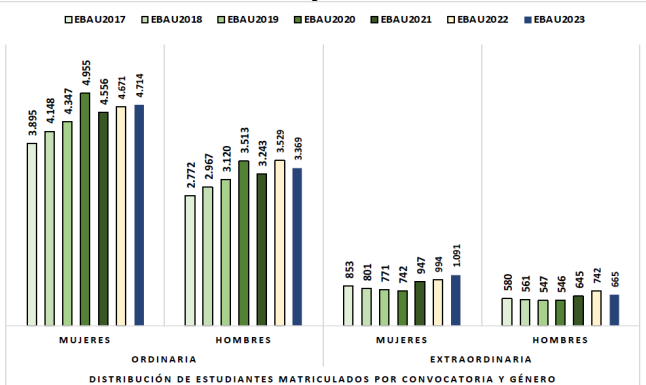

211 – BIOLOGÍA ESTADÍSTICAS DE LA MATERIA (actualizado a 31/07/2023)

1. Datos globales de EBAU

MATERIAS	ORDINARIA				EXTRAORDINARIA			
	Present.	Aptos	% Aptos	Media	Present.	Aptos	% Aptos	Media
201-LINGUA CASTELLANA Y LITERATURA II	7.559	6.293	83,25	6,89	1189	716	60,22	5,30
202-HISTORIA DE ESPAÑA	7.557	6.416	84,90	7,41	1182	675	57,11	5,46
203-INGLÉS	7.447	6.300	84,60	7,03	1169	749	64,07	5,73
204-FRANCÉS	517	494	95,55	7,59	54	45	83,33	6,18
205-ALEMÁN	22	8	36,36	7,61	5	4	80,00	8,06
206-MATEMÁTICAS II	4.232	3.218	76,04	6,83	830	440	53,01	5,25
207-MAT.APPLICADAS A LAS CIENCIAS SOCIALES II	3.054	2.060	67,45	5,90	567	197	34,74	3,76
208-LATÍN II	636	522	82,08	6,94	111	59	53,15	4,97
209-FUNDAMENTOS DE ARTE II	283	257	90,81	7,65	56	46	82,14	6,31
210-ARTES ESCÉNICAS	30	24	80,00	6,58	1	1	100,00	6,50
211-BIOLOGÍA	1.935	1.354	69,97	6,57	304	164	53,95	5,16
212-CULTURA AUDIOVISUAL II	1.148	969	84,41	7,33	206	177	85,92	6,95
213-DIBUJO TÉCNICO II	1.019	939	92,15	8,32	94	67	71,28	6,81
214-DISEÑO	149	125	83,89	6,67	28	23	82,14	6,10
215-ECONOMÍA DE LA EMPRESA	2.090	1.792	85,74	6,98	300	152	50,67	4,77
216-FÍSICA	1.195	726	60,75	5,42	114	65	57,02	5,27
217-GEOGRAFÍA	1.037	887	85,54	7,44	155	113	72,90	5,84
218-GEOLOGÍA	20	18	90,00	8,28	2	2	100,00	8,15
219-GRIEGO II	261	231	88,51	7,57	33	22	66,67	5,36
220-HISTORIA DE LA FILOSOFÍA	1.027	849	82,67	7,16	136	75	55,15	5,23
221-HISTORIA DEL ARTE	114	70	61,40	5,64	13	7	53,85	3,72
222-QUÍMICA	2.915	2.144	73,55	6,43	603	461	76,45	6,29
223-ITALIANO	10	9	90,00	8,21	2	2	100,00	9,33

Evolución matrícula EBAU 2010/2023

Ratio ordinaria/extraordinaria

Matrícula Fase Voluntaria

Hombres/mujeres 2017/2023

Aptos Ordinaria/Extraordinaria (2013/2023)

Nota Media Bachillerato y Fase General (ordinaria)