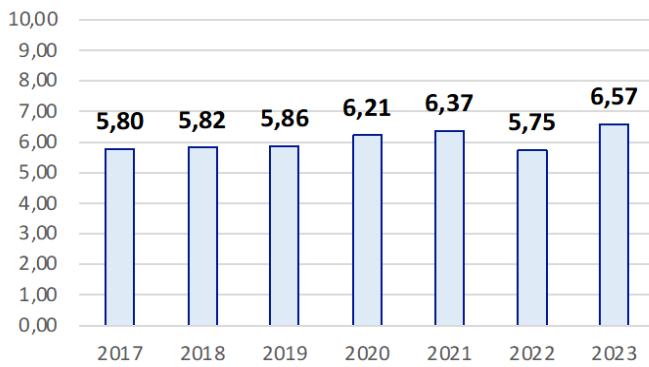

Evolución matrícula EBAU 2010/2023

Ratio ordinaria/extraordinaria

Matrícula Fase Voluntaria

Hombres/mujeres 2017/2023

Aptos Ordinaria/Extraordinaria (2013/2023)

Nota Media Bachillerato y Fase General (ordinaria)

Nota Media Bachillerato y Fase General (extraordinaria)

2. Datos de la materia

Aptos convocatoria ordinaria 211-BIOLOGÍA

Aptos convocatoria extraordinaria 211-BIOLOGÍA

Media convocatoria ordinaria 211-BIOLOGÍA

Media convocatoria extraordinaria 211-BIOLOGÍA

% reclamaciones convocatoria ordinaria 211-BIOLOGÍA

Evolución de matrícula ordinaria y extraordinaria 211-BIOLOGÍA

BIOLOGÍA

EBAU2023

Nº evaluadores (junio:17/julio:5)