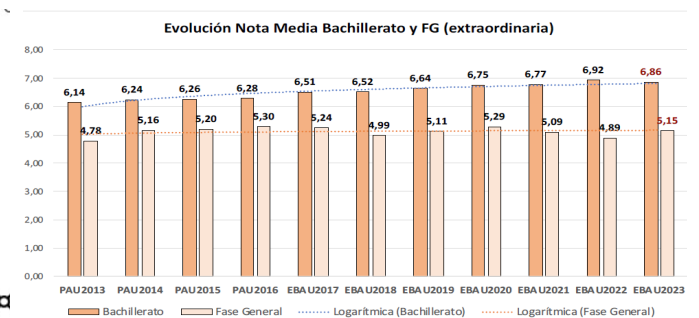

Evolución matrícula EBAU 2010/2023

Ratio ordinaria/extraordinaria

Matrícula Fase Voluntaria

Hombres/mujeres 2017/2023

Aptos Ordinaria/Extraordinaria (2013/2023)

Nota Media Bachillerato y Fase General (ordinaria)

Nota Media Bachillerato y Fase General (extraordinaria)

2. Datos de la materia

Aptos convocatoria ordinaria 211-BIOLOGÍA

Aptos convocatoria extraordinaria 211-BIOLOGÍA

Media convocatoria ordinaria 211-BIOLOGÍA