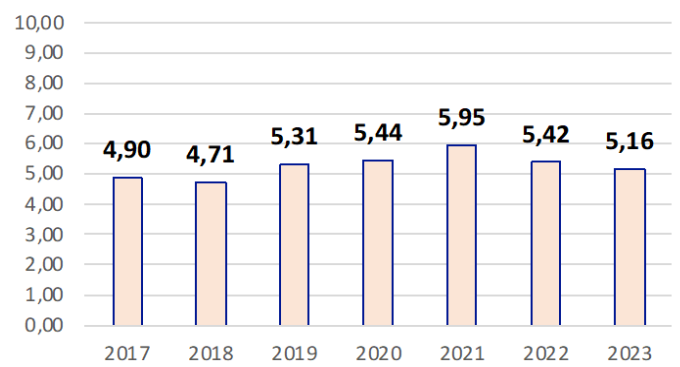

Evolución matrícula EBAU 2010/2023

Ratio ordinaria/extraordinaria

Matrícula Fase Voluntaria

Hombres/mujeres 2017/2023

Aptos Ordinaria/Extraordinaria (2013/2023)

Nota Media Bachillerato y Fase General (ordinaria)

Nota Media Bachillerato y Fase General (extraordinaria)

2. Datos de la materia

Aptos convocatoria ordinaria 211-BIOLOGÍA

Aptos convocatoria extraordinaria 211-BIOLOGÍA

Media convocatoria ordinaria 211-BIOLOGÍA

Media convocatoria extraordinaria 211-BIOLOGÍA

% reclamaciones convocatoria ordinaria 211-BIOLOGÍA

Evolución de matrícula ordinaria y extraordinaria 211-BIOLOGÍA

BIOLOGÍA

EBAU2023

Nº evaluadores (junio:17/julio:5)