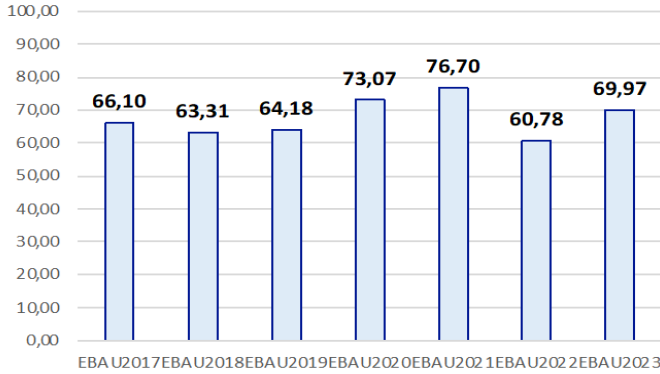

2. Datos de la materia

Aptos convocatoria ordinaria 211-BIOLOGÍA