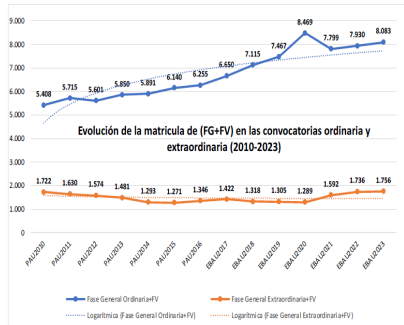

211 – BIOLOGÍA
ESTADÍSTICAS DE LA MATERIA

1. Datos globales de EBAU

MATERIAS	ORDINARIA				EXTRAORDINARIA			
	Present.	Aptos	% Aptos	Media	Present.	Aptos	% Aptos	Media
201- LENGUA CASTELLANA Y LITERATURA II	7.386	6.067	82,14	6,75	1202	780	64,89	5,59
202- HISTORIA DE ESPAÑA	7.372	5.941	80,59	7,19	1197	465	38,85	2,93
203- INGLÉS	7.259	6.028	83,04	6,85	1168	798	68,32	6,03
204- FRANCÉS	593	557	93,93	7,52	73	69	94,52	6,81
205- ALEMÁN	23	20	86,96	7,48	3	1	33,33	4,53
206- MATEMÁTICAS II	3.966	2.996	75,54	6,54	941	426	45,27	4,53
207- MAT. APLICADAS A LAS CIENCIAS SOCIALES II	2.977	1.980	66,51	5,95	510	202	39,61	4,15
208- LATÍN II	661	541	81,85	7,30	98	60	61,22	5,55
209- FUNDAMENTOS DE ARTE II	268	251	93,66	8,11	66	49	74,24	5,98
210- ARTES ESCÉNICAS	32	24	75,00	6,66	7	4	57,14	5,82
211- BIOLOGÍA	1.948	1.184	60,78	5,75	348	165	47,41	5,50
212- CULTURA AUDIOVISUAL II	1.084	943	86,99	7,99	212	201	94,81	7,84
213- DIBUJO TÉCNICO II	862	623	72,27	6,45	147	97	65,99	5,82
214- DISEÑO	145	128	88,28	7,01	23	20	86,96	6,93
215- ECONOMÍA DE LA EMPRESA	2.063	1.724	83,57	6,93	253	139	54,94	5,05
216- FÍSICA	1.200	738	61,50	5,38	158	101	63,92	5,72
217- GEOGRAFÍA	977	792	81,06	7,00	131	81	61,83	5,30
218- GEOLOGÍA	30	23	76,67	7,04	3	2	66,67	6,57
219- GRIEGO II	275	238	86,55	7,05	21	14	66,67	6,13
220- HISTORIA DE LA FILOSOFÍA	963	805	83,59	7,18	113	74	65,49	5,54
221- HISTORIA DEL ARTE	107	79	73,83	6,16	15	6	40,00	4,59
222- QUÍMICA	2.830	2.142	75,69	6,67	590	406	68,81	6,27
223- ITALIANO	28	25	89,29	7,38	2	2	100,00	5,79

Evolución matrícula EBAU 2010/2023

Ratio ordinaria/extraordinaria

Matrícula Fase Voluntaria

Hombres/mujeres 2017/2023

Nota Media Bachillerato y Fase General (ordinaria)

Aptos Ordinaria/Extraordinaria (2013/2023)