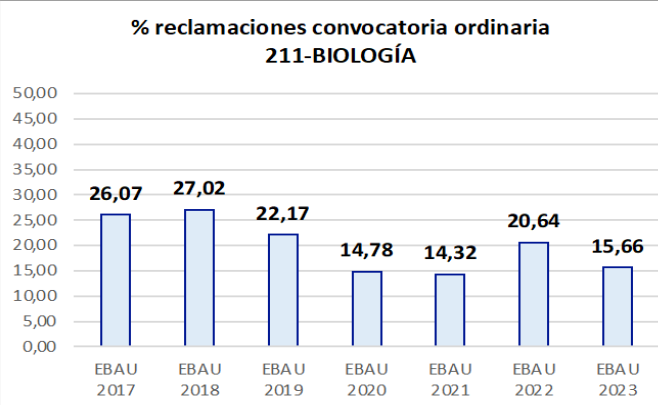

211 – BIOLOGÍA
ESTADÍSTICAS DE LA MATERIA

1. Datos globales de EBAU

MATERIAS	ORDINARIA				EXTRAORDINARIA			
	Present.	Aptos	% Aptos	Media	Present.	Aptos	% Aptos	Media
201- LENGUA CASTELLANA Y LITERATURA II	7.386	6.067	82,14	6,75	1202	780	64,89	5,59
202- HISTORIA DE ESPAÑA	7.372	5.941	80,59	7,19	1197	465	38,85	2,93
203- INGLÉS	7.259	6.028	83,04	6,85	1168	798	68,32	6,03
204- FRANCÉS	593	557	93,93	7,52	73	69	94,52	6,81
205- ALEMÁN	23	20	86,96	7,48	3	1	33,33	4,53
206- MATEMÁTICAS II	3.966	2.996	75,54	6,54	941	426	45,27	4,53
207- MAT. APLICADAS A LAS CIENCIAS SOCIALES II	2.977	1.980	66,51	5,95	510	202	39,61	4,15
208- LATÍN II	661	541	81,85	7,30	98	60	61,22	5,55
209- FUNDAMENTOS DE ARTE II	268	251	93,66	8,11	66	49	74,24	5,98
210- ARTES ESCÉNICAS	32	24	75,00	6,66	7	4	57,14	5,82
211- BIOLOGÍA	1.948	1.184	60,78	5,75	348	165	47,41	5,50
212- CULTURA AUDIOVISUAL II	1.084	943	86,99	7,99	212	201	94,81	7,84
213- DIBUJO TÉCNICO II	862	623	72,27	6,45	147	97	65,99	5,82
214- DISEÑO	145	128	88,28	7,01	23	20	86,96	6,93
215- ECONOMÍA DE LA EMPRESA	2.063	1.724	83,57	6,93	253	139	54,94	5,05
216- FÍSICA	1.200	738	61,50	5,38	158	101	63,92	5,72
217- GEOGRAFÍA	977	792	81,06	7,00	131	81	61,83	5,30
218- GEOLOGÍA	30	23	76,67	7,04	3	2	66,67	6,57
219- GRIEGO II	275	238	86,55	7,05	21	14	66,67	6,13
220- HISTORIA DE LA FILOSOFÍA	963	805	83,59	7,18	113	74	65,49	5,54
221- HISTORIA DEL ARTE	107	79	73,83	6,16	15	6	40,00	4,59
222- QUÍMICA	2.830	2.142	75,69	6,67	590	406	68,81	6,27
223- ITALIANO	28	25	89,29	7,38	2	2	100,00	5,79

Evolución matrícula EBAU 2010/2023

Ratio ordinaria/extraordinaria

Matrícula Fase Voluntaria

Hombres/mujeres 2017/2023

Nota Media Bachillerato y Fase General (ordinaria)

Aptos Ordinaria/Extraordinaria (2013/2023)

Nota Media Bachillerato y Fase General (extraordinaria)

2. Datos de la materia

EBAU2022
Nº evaluadores (junio:18/julio:4)