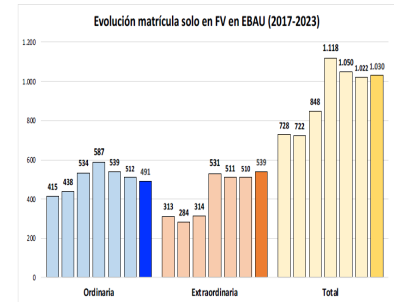

211 – BIOLOGÍA
ESTADÍSTICAS DE LA MATERIA

1. Datos globales de EBAU

MATERIAS	ORDINARIA				EXTRAORDINARIA			
	Present.	Aptos	% Aptos	Media	Present.	Aptos	% Aptos	Media
201- LENGUA CASTELLANA Y LITERATURA II	7.386	6.067	82,14	6,75	1202	780	64,89	5,59
202- HISTORIA DE ESPAÑA	7.372	5.941	80,59	7,19	1197	465	38,85	2,93
203- INGLÉS	7.259	6.028	83,04	6,85	1168	798	68,32	6,03
204- FRANCÉS	593	557	93,93	7,52	73	69	94,52	6,81
205- ALEMÁN	23	20	86,96	7,48	3	1	33,33	4,53
206- MATEMÁTICAS II	3.966	2.996	75,54	6,54	941	426	45,27	4,53
207- MAT. APLICADAS A LAS CIENCIAS SOCIALES II	2.977	1.980	66,51	5,95	510	202	39,61	4,15
208- LATÍN II	661	541	81,85	7,30	98	60	61,22	5,55
209- FUNDAMENTOS DE ARTE II	268	251	93,66	8,11	66	49	74,24	5,98
210- ARTES ESCÉNICAS	32	24	75,00	6,66	7	4	57,14	5,82
211- BIOLOGÍA	1.948	1.184	60,78	5,75	348	165	47,41	5,50
212- CULTURA AUDIOVISUAL II	1.084	943	86,99	7,99	212	201	94,81	7,84
213- DIBUJO TÉCNICO II	862	623	72,27	6,45	147	97	65,99	5,82
214- DISEÑO	145	128	88,28	7,01	23	20	86,96	6,93
215- ECONOMÍA DE LA EMPRESA	2.063	1.724	83,57	6,93	253	139	54,94	5,05
216- FÍSICA	1.200	738	61,50	5,38	158	101	63,92	5,72
217- GEOGRAFÍA	977	792	81,06	7,00	131	81	61,83	5,30
218- GEOLOGÍA	30	23	76,67	7,04	3	2	66,67	6,57
219- GRIEGO II	275	238	86,55	7,05	21	14	66,67	6,13
220- HISTORIA DE LA FILOSOFÍA	963	805	83,59	7,18	113	74	65,49	5,54
221- HISTORIA DEL ARTE	107	79	73,83	6,16	15	6	40,00	4,59
222- QUÍMICA	2.830	2.142	75,69	6,67	590	406	68,81	6,27
223- ITALIANO	28	25	89,29	7,38	2	2	100,00	5,79

Evolución matrícula EBAU 2010/2023

Ratio ordinaria/extraordinaria

Matrícula Fase Voluntaria

Hombres/mujeres 2017/2023

Nota Media Bachillerato y Fase General (ordinaria)

Aptos Ordinaria/Extraordinaria (2013/2023)