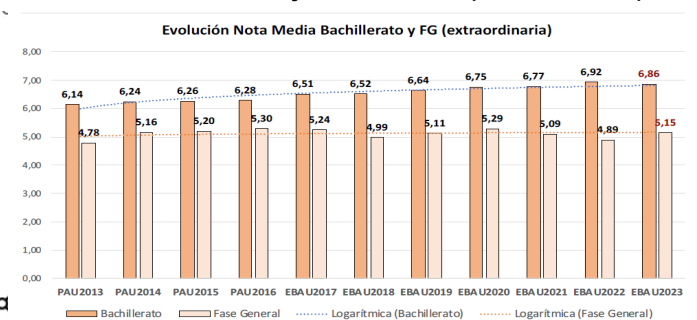

Evolución matrícula EBAU 2010/2023

Ratio ordinaria/extraordinaria

Matrícula Fase Voluntaria

Hombres/mujeres 2017/2023

Nota Media Bachillerato y Fase General (ordinaria)

Aptos Ordinaria/Extraordinaria (2013/2023)

Nota Media Bachillerato y Fase General (extraordinaria)

2. Datos de la materia

EBAU2022
Nº evaluadores (junio:18/julio:4)