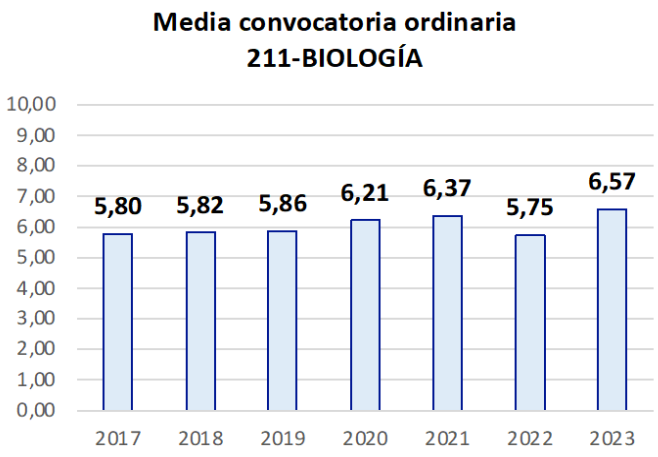

211 – BIOLOGÍA
ESTADÍSTICAS DE LA MATERIA

1. Datos globales de EBAU

MATERIAS	ORDINARIA				EXTRAORDINARIA			
	Present.	Aptos	% Aptos	Media	Present.	Aptos	% Aptos	Media
201- LENGUA CASTELLANA Y LITERATURA II	7.386	6.067	82,14	6,75	1202	780	64,89	5,59
202- HISTORIA DE ESPAÑA	7.372	5.941	80,59	7,19	1197	465	38,85	2,93
203- INGLÉS	7.259	6.028	83,04	6,85	1168	798	68,32	6,03
204- FRANCÉS	593	557	93,93	7,52	73	69	94,52	6,81
205- ALEMÁN	23	20	86,96	7,48	3	1	33,33	4,53
206- MATEMÁTICAS II	3.966	2.996	75,54	6,54	941	426	45,27	4,53
207- MAT. APLICADAS A LAS CIENCIAS SOCIALES II	2.977	1.980	66,51	5,95	510	202	39,61	4,15
208- LATÍN II	661	541	81,85	7,30	98	60	61,22	5,55
209- FUNDAMENTOS DE ARTE II	268	251	93,66	8,11	66	49	74,24	5,98
210- ARTES ESCÉNICAS	32	24	75,00	6,66	7	4	57,14	5,82
211- BIOLOGÍA	1.948	1.184	60,78	5,75	348	165	47,41	5,50
212- CULTURA AUDIOVISUAL II	1.084	943	86,99	7,99	212	201	94,81	7,84
213- DIBUJO TÉCNICO II	862	623	72,27	6,45	147	97	65,99	5,82
214- DISEÑO	145	128	88,28	7,01	23	20	86,96	6,93
215- ECONOMÍA DE LA EMPRESA	2.063	1.724	83,57	6,93	253	139	54,94	5,05
216- FÍSICA	1.200	738	61,50	5,38	158	101	63,92	5,72
217- GEOGRAFÍA	977	792	81,06	7,00	131	81	61,83	5,30
218- GEOLOGÍA	30	23	76,67	7,04	3	2	66,67	6,57
219- GRIEGO II	275	238	86,55	7,05	21	14	66,67	6,13
220- HISTORIA DE LA FILOSOFÍA	963	805	83,59	7,18	113	74	65,49	5,54
221- HISTORIA DEL ARTE	107	79	73,83	6,16	15	6	40,00	4,59
222- QUÍMICA	2.830	2.142	75,69	6,67	590	406	68,81	6,27
223- ITALIANO	28	25	89,29	7,38	2	2	100,00	5,79

Evolución matrícula EBAU 2010/2023

Ratio ordinaria/extraordinaria

Matrícula Fase Voluntaria

Hombres/mujeres 2017/2023

Nota Media Bachillerato y Fase General (ordinaria)

Aptos Ordinaria/Extraordinaria (2013/2023)

Nota Media Bachillerato y Fase General (extraordinaria)

2. Datos de la materia

EBAU2022
Nº evaluadores (junio:18/julio:4)