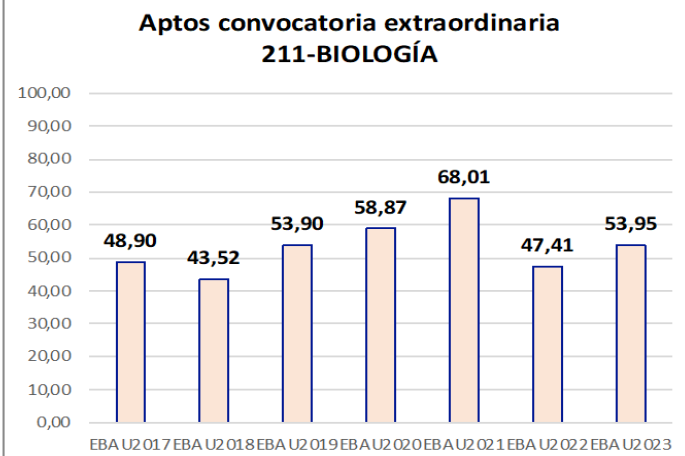

211 – BIOLOGÍA
ESTADÍSTICAS DE LA MATERIA

1. Datos globales de EBAU

MATERIAS	ORDINARIA				EXTRAORDINARIA			
	Present.	Aptos	% Aptos	Media	Present.	Aptos	% Aptos	Media
201- LENGUA CASTELLANA Y LITERATURA II	7.386	6.067	82,14	6,75	1202	780	64,89	5,59
202- HISTORIA DE ESPAÑA	7.372	5.941	80,59	7,19	1197	465	38,85	2,93
203- INGLÉS	7.259	6.028	83,04	6,85	1168	798	68,32	6,03
204- FRANCÉS	593	557	93,93	7,52	73	69	94,52	6,81
205- ALEMÁN	23	20	86,96	7,48	3	1	33,33	4,53
206- MATEMÁTICAS II	3.966	2.996	75,54	6,54	941	426	45,27	4,53
207- MAT. APLICADAS A LAS CIENCIAS SOCIALES II	2.977	1.980	66,51	5,95	510	202	39,61	4,15
208- LATÍN II	661	541	81,85	7,30	98	60	61,22	5,55
209- FUNDAMENTOS DE ARTE II	268	251	93,66	8,11	66	49	74,24	5,98
210- ARTES ESCÉNICAS	32	24	75,00	6,66	7	4	57,14	5,82
211- BIOLOGÍA	1.948	1.184	60,78	5,75	348	165	47,41	5,50
212- CULTURA AUDIOVISUAL II	1.084	943	86,99	7,99	212	201	94,81	7,84
213- DIBUJO TÉCNICO II	862	623	72,27	6,45	147	97	65,99	5,82
214- DISEÑO	145	128	88,28	7,01	23	20	86,96	6,93
215- ECONOMÍA DE LA EMPRESA	2.063	1.724	83,57	6,93	253	139	54,94	5,05
216- FÍSICA	1.200	738	61,50	5,38	158	101	63,92	5,72
217- GEOGRAFÍA	977	792	81,06	7,00	131	81	61,83	5,30
218- GEOLOGÍA	30	23	76,67	7,04	3	2	66,67	6,57
219- GRIEGO II	275	238	86,55	7,05	21	14	66,67	6,13
220- HISTORIA DE LA FILOSOFÍA	963	805	83,59	7,18	113	74	65,49	5,54
221- HISTORIA DEL ARTE	107	79	73,83	6,16	15	6	40,00	4,59
222- QUÍMICA	2.830	2.142	75,69	6,67	590	406	68,81	6,27
223- ITALIANO	28	25	89,29	7,38	2	2	100,00	5,79

Evolución matrícula EBAU 2010/2023

Ratio ordinaria/extraordinaria

Matrícula Fase Voluntaria

Hombres/mujeres 2017/2023

Nota Media Bachillerato y Fase General (ordinaria)

Aptos Ordinaria/Extraordinaria (2013/2023)

Nota Media Bachillerato y Fase General (extraordinaria)

2. Datos de la materia

EBAU2022
Nº evaluadores (junio:18/julio:4)