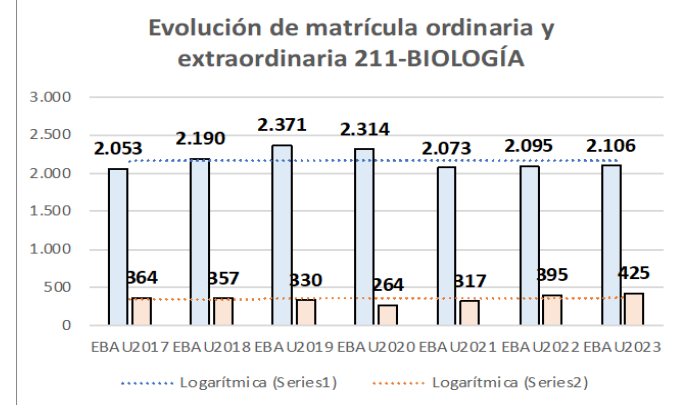

Evolución matrícula EBAU 2010/2023

Ratio ordinaria/extraordinaria

Matrícula Fase Voluntaria

Hombres/mujeres 2017/2023

Nota Media Bachillerato y Fase General (ordinaria)

Aptos Ordinaria/Extraordinaria (2013/2023)

Nota Media Bachillerato y Fase General (extraordinaria)

2. Datos de la materia

EBAU2022
Nº evaluadores (junio:18/julio:4)