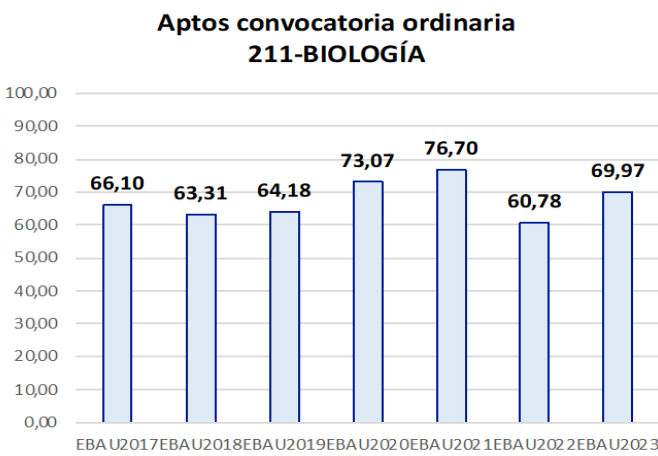

211 – BIOLOGÍA
ESTADÍSTICAS DE LA MATERIA

1. Datos globales de EBAU

MATERIAS	ORDINARIA				EXTRAORDINARIA			
	Present.	Aptos	% Aptos	Media	Present.	Aptos	% Aptos	Media
201- LENGUA CASTELLANA Y LITERATURA II	7.386	6.067	82,14	6,75	1202	780	64,89	5,59
202- HISTORIA DE ESPAÑA	7.372	5.941	80,59	7,19	1197	465	38,85	2,93
203- INGLÉS	7.259	6.028	83,04	6,85	1168	798	68,32	6,03
204- FRANCÉS	593	557	93,93	7,52	73	69	94,52	6,81
205- ALEMÁN	23	20	86,96	7,48	3	1	33,33	4,53
206- MATEMÁTICAS II	3.966	2.996	75,54	6,54	941	426	45,27	4,53
207- MAT. APLICADAS A LAS CIENCIAS SOCIALES II	2.977	1.980	66,51	5,95	510	202	39,61	4,15
208- LATÍN II	661	541	81,85	7,30	98	60	61,22	5,55
209- FUNDAMENTOS DE ARTE II	268	251	93,66	8,11	66	49	74,24	5,98
210- ARTES ESCÉNICAS	32	24	75,00	6,66	7	4	57,14	5,82
211- BIOLOGÍA	1.948	1.184	60,78	5,75	348	165	47,41	5,50
212- CULTURA AUDIOVISUAL II	1.084	943	86,99	7,99	212	201	94,81	7,84
213- DIBUJO TÉCNICO II	862	623	72,27	6,45	147	97	65,99	5,82
214- DISEÑO	145	128	88,28	7,01	23	20	86,96	6,93
215- ECONOMÍA DE LA EMPRESA	2.063	1.724	83,57	6,93	253	139	54,94	5,05
216- FÍSICA	1.200	738	61,50	5,38	158	101	63,92	5,72
217- GEOGRAFÍA	977	792	81,06	7,00	131	81	61,83	5,30
218- GEOLOGÍA	30	23	76,67	7,04	3	2	66,67	6,57
219- GRIEGO II	275	238	86,55	7,05	21	14	66,67	6,13
220- HISTORIA DE LA FILOSOFÍA	963	805	83,59	7,18	113	74	65,49	5,54
221- HISTORIA DEL ARTE	107	79	73,83	6,16	15	6	40,00	4,59
222- QUÍMICA	2.830	2.142	75,69	6,67	590	406	68,81	6,27
223- ITALIANO	28	25	89,29	7,38	2	2	100,00	5,79

Evolución matrícula EBAU 2010/2023

Ratio ordinaria/extraordinaria

Matrícula Fase Voluntaria

Hombres/mujeres 2017/2023

Nota Media Bachillerato y Fase General (ordinaria)

Aptos Ordinaria/Extraordinaria (2013/2023)

Nota Media Bachillerato y Fase General (extraordinaria)

2. Datos de la materia

EBAU2022
Nº evaluadores (junio:18/julio:4)