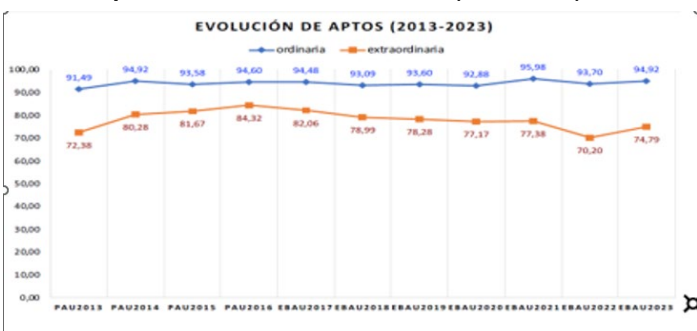

Evolución matrícula EBAU 2010/2023

Ratio ordinaria/extraordinaria

Matrícula Fase Voluntaria

Hombres/mujeres 2017/2023

Nota Media Bachillerato y Fase General (ordinaria)

Aptos Ordinaria/Extraordinaria (2013/2023)

Nota Media Bachillerato y Fase General (extraordinaria)

2. Datos de la materia

EBAU2022
Nº evaluadores (junio:18/julio:4)