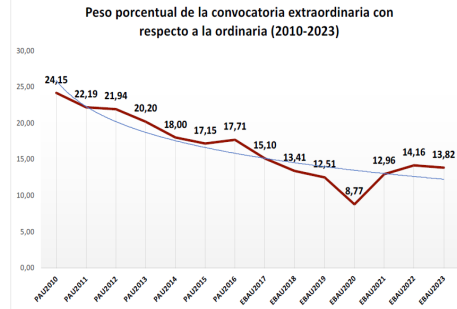

211 – BIOLOGÍA
ESTADÍSTICAS DE LA MATERIA

1. Datos globales de EBAU

MATERIAS	ORDINARIA				EXTRAORDINARIA			
	Present.	Aptos	% Aptos	Media	Present.	Aptos	% Aptos	Media
201- LENGUA CASTELLANA Y LITERATURA II	7.386	6.067	82,14	6,75	1202	780	64,89	5,59
202- HISTORIA DE ESPAÑA	7.372	5.941	80,59	7,19	1197	465	38,85	2,93
203- INGLÉS	7.259	6.028	83,04	6,85	1168	798	68,32	6,03
204- FRANCÉS	593	557	93,93	7,52	73	69	94,52	6,81
205- ALEMÁN	23	20	86,96	7,48	3	1	33,33	4,53
206- MATEMÁTICAS II	3.966	2.996	75,54	6,54	941	426	45,27	4,53
207- MAT. APLICADAS A LAS CIENCIAS SOCIALES II	2.977	1.980	66,51	5,95	510	202	39,61	4,15
208- LATÍN II	661	541	81,85	7,30	98	60	61,22	5,55
209- FUNDAMENTOS DE ARTE II	268	251	93,66	8,11	66	49	74,24	5,98
210- ARTES ESCÉNICAS	32	24	75,00	6,66	7	4	57,14	5,82
211- BIOLOGÍA	1.948	1.184	60,78	5,75	348	165	47,41	5,50
212- CULTURA AUDIOVISUAL II	1.084	943	86,99	7,99	212	201	94,81	7,84
213- DIBUJO TÉCNICO II	862	623	72,27	6,45	147	97	65,99	5,82
214- DISEÑO	145	128	88,28	7,01	23	20	86,96	6,93
215- ECONOMÍA DE LA EMPRESA	2.063	1.724	83,57	6,93	253	139	54,94	5,05
216- FÍSICA	1.200	738	61,50	5,38	158	101	63,92	5,72
217- GEOGRAFÍA	977	792	81,06	7,00	131	81	61,83	5,30
218- GEOLOGÍA	30	23	76,67	7,04	3	2	66,67	6,57
219- GRIEGO II	275	238	86,55	7,05	21	14	66,67	6,13
220- HISTORIA DE LA FILOSOFÍA	963	805	83,59	7,18	113	74	65,49	5,54
221- HISTORIA DEL ARTE	107	79	73,83	6,16	15	6	40,00	4,59
222- QUÍMICA	2.830	2.142	75,69	6,67	590	406	68,81	6,27
223- ITALIANO	28	25	89,29	7,38	2	2	100,00	5,79

Evolución matrícula EBAU 2010/2023

Ratio ordinaria/extraordinaria

Matrícula Fase Voluntaria

Hombres/mujeres 2017/2023

Nota Media Bachillerato y Fase General (ordinaria)

Aptos Ordinaria/Extraordinaria (2013/2023)