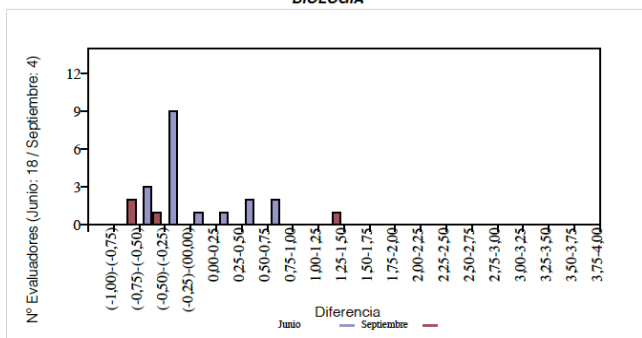

Evolución matrícula EBAU 2010/2023

Ratio ordinaria/extraordinaria

Matrícula Fase Voluntaria

Hombres/mujeres 2017/2023

Nota Media Bachillerato y Fase General (ordinaria)

Aptos Ordinaria/Extraordinaria (2013/2023)

Nota Media Bachillerato y Fase General (extraordinaria)

2. Datos de la materia

EBAU2022
Nº evaluadores (junio:18/julio:4)