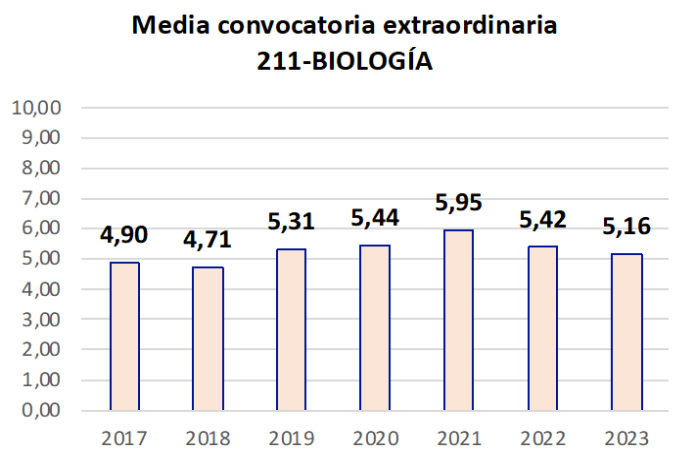

211 – BIOLOGÍA
ESTADÍSTICAS DE LA MATERIA

1. Datos globales de EBAU

MATERIAS	ORDINARIA				EXTRAORDINARIA			
	Present.	Aptos	% Aptos	Media	Present.	Aptos	% Aptos	Media
201- LENGUA CASTELLANA Y LITERATURA II	7.386	6.067	82,14	6,75	1202	780	64,89	5,59
202- HISTORIA DE ESPAÑA	7.372	5.941	80,59	7,19	1197	465	38,85	2,93
203- INGLÉS	7.259	6.028	83,04	6,85	1168	798	68,32	6,03
204- FRANCÉS	593	557	93,93	7,52	73	69	94,52	6,81
205- ALEMÁN	23	20	86,96	7,48	3	1	33,33	4,53
206- MATEMÁTICAS II	3.966	2.996	75,54	6,54	941	426	45,27	4,53
207- MAT. APLICADAS A LAS CIENCIAS SOCIALES II	2.977	1.980	66,51	5,95	510	202	39,61	4,15
208- LATÍN II	661	541	81,85	7,30	98	60	61,22	5,55
209- FUNDAMENTOS DE ARTE II	268	251	93,66	8,11	66	49	74,24	5,98
210- ARTES ESCÉNICAS	32	24	75,00	6,66	7	4	57,14	5,82
211- BIOLOGÍA	1.948	1.184	60,78	5,75	348	165	47,41	5,50
212- CULTURA AUDIOVISUAL II	1.084	943	86,99	7,99	212	201	94,81	7,84
213- DIBUJO TÉCNICO II	862	623	72,27	6,45	147	97	65,99	5,82
214- DISEÑO	145	128	88,28	7,01	23	20	86,96	6,93
215- ECONOMÍA DE LA EMPRESA	2.063	1.724	83,57	6,93	253	139	54,94	5,05
216- FÍSICA	1.200	738	61,50	5,38	158	101	63,92	5,72
217- GEOGRAFÍA	977	792	81,06	7,00	131	81	61,83	5,30
218- GEOLOGÍA	30	23	76,67	7,04	3	2	66,67	6,57
219- GRIEGO II	275	238	86,55	7,05	21	14	66,67	6,13
220- HISTORIA DE LA FILOSOFÍA	963	805	83,59	7,18	113	74	65,49	5,54
221- HISTORIA DEL ARTE	107	79	73,83	6,16	15	6	40,00	4,59
222- QUÍMICA	2.830	2.142	75,69	6,67	590	406	68,81	6,27
223- ITALIANO	28	25	89,29	7,38	2	2	100,00	5,79

Evolución matrícula EBAU 2010/2023

Ratio ordinaria/extraordinaria

Matrícula Fase Voluntaria

Hombres/mujeres 2017/2023

Nota Media Bachillerato y Fase General (ordinaria)

Aptos Ordinaria/Extraordinaria (2013/2023)

Nota Media Bachillerato y Fase General (extraordinaria)

2. Datos de la materia

EBAU2022
Nº evaluadores (junio:18/julio:4)