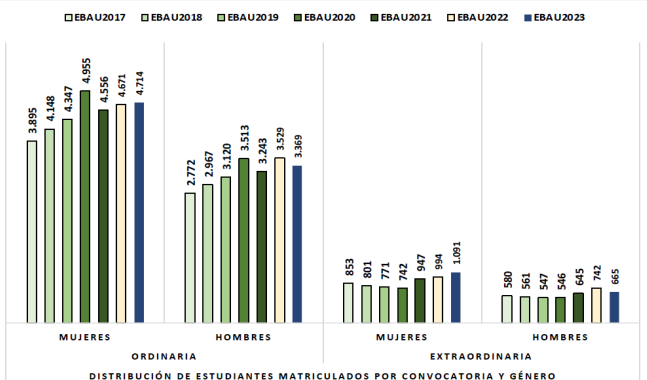

211 – BIOLOGÍA
ESTADÍSTICAS DE LA MATERIA

1. Datos globales de EBAU

MATERIAS	ORDINARIA				EXTRAORDINARIA			
	Present.	Aptos	% Aptos	Media	Present.	Aptos	% Aptos	Media
201- LENGUA CASTELLANA Y LITERATURA II	7.386	6.067	82,14	6,75	1202	780	64,89	5,59
202- HISTORIA DE ESPAÑA	7.372	5.941	80,59	7,19	1197	465	38,85	2,93
203- INGLÉS	7.259	6.028	83,04	6,85	1168	798	68,32	6,03
204- FRANCÉS	593	557	93,93	7,52	73	69	94,52	6,81
205- ALEMÁN	23	20	86,96	7,48	3	1	33,33	4,53
206- MATEMÁTICAS II	3.966	2.996	75,54	6,54	941	426	45,27	4,53
207- MAT. APLICADAS A LAS CIENCIAS SOCIALES II	2.977	1.980	66,51	5,95	510	202	39,61	4,15
208- LATÍN II	661	541	81,85	7,30	98	60	61,22	5,55
209- FUNDAMENTOS DE ARTE II	268	251	93,66	8,11	66	49	74,24	5,98
210- ARTES ESCÉNICAS	32	24	75,00	6,66	7	4	57,14	5,82
211- BIOLOGÍA	1.948	1.184	60,78	5,75	348	165	47,41	5,50
212- CULTURA AUDIOVISUAL II	1.084	943	86,99	7,99	212	201	94,81	7,84
213- DIBUJO TÉCNICO II	862	623	72,27	6,45	147	97	65,99	5,82
214- DISEÑO	145	128	88,28	7,01	23	20	86,96	6,93
215- ECONOMÍA DE LA EMPRESA	2.063	1.724	83,57	6,93	253	139	54,94	5,05
216- FÍSICA	1.200	738	61,50	5,38	158	101	63,92	5,72
217- GEOGRAFÍA	977	792	81,06	7,00	131	81	61,83	5,30
218- GEOLOGÍA	30	23	76,67	7,04	3	2	66,67	6,57
219- GRIEGO II	275	238	86,55	7,05	21	14	66,67	6,13
220- HISTORIA DE LA FILOSOFÍA	963	805	83,59	7,18	113	74	65,49	5,54
221- HISTORIA DEL ARTE	107	79	73,83	6,16	15	6	40,00	4,59
222- QUÍMICA	2.830	2.142	75,69	6,67	590	406	68,81	6,27
223- ITALIANO	28	25	89,29	7,38	2	2	100,00	5,79

Evolución matrícula EBAU 2010/2023

Ratio ordinaria/extraordinaria

Matrícula Fase Voluntaria

Hombres/mujeres 2017/2023

Nota Media Bachillerato y Fase General (ordinaria)

Aptos Ordinaria/Extraordinaria (2013/2023)

Nota Media Bachillerato y Fase General (extraordinaria)

2. Datos de la materia

EBAU2022
Nº evaluadores (junio:18/julio:4)