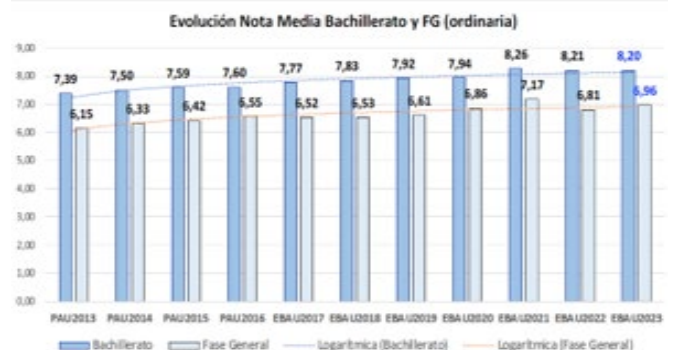

Evolución matrícula EBAU 2010/2023

Ratio ordinaria/extraordinaria

Matrícula Fase Voluntaria

Hombres/mujeres 2017/2023

Nota Media Bachillerato y Fase General (ordinaria)

Aptos Ordinaria/Extraordinaria (2013/2023)

Nota Media Bachillerato y Fase General (extraordinaria)

2. Datos de la materia

EBAU2022
Nº evaluadores (junio:18/julio:4)