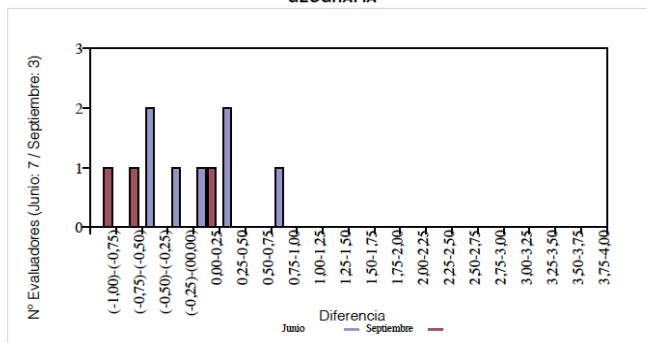

Media convocatoria extraordinaria
217-GEOGRAFÍA

% reclamaciones convocatoria ordinaria
217-GEOGRAFÍA

Evolución de matrícula ordinaria y extraordinaria 217-GEOGRAFÍA

GEOGRAFÍA

EBAU2022
Nº evaluadores (junio:7/julio:3)