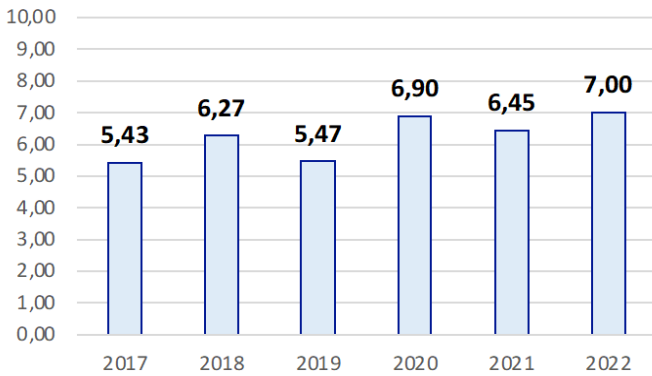

Evolución matrícula EBAU 2010/2023

Ratio ordinaria/extraordinaria

Matrícula Fase Voluntaria

Hombres/mujeres 2017/2023

Nota Media Bachillerato y Fase General (ordinaria)

Aptos Ordinaria/Extraordinaria (2013/2023)

Nota Media Bachillerato y Fase General (extraordinaria)

2. Datos de la materia

Aptos convocatoria ordinaria
217-GEOGRAFÍA

Aptos convocatoria extraordinaria
217-GEOGRAFÍA

Media convocatoria ordinaria
217-GEOGRAFÍA

Media convocatoria extraordinaria
217-GEOGRAFÍA

% reclamaciones convocatoria ordinaria
217-GEOGRAFÍA

Evolución de matrícula ordinaria y extraordinaria 217-GEOGRAFÍA

GEOGRAFÍA

EBAU2022
Nº evaluadores (junio:7/julio:3)