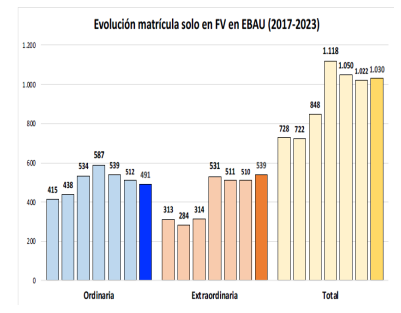

217 – GEOGRAFÍA
ESTADÍSTICAS DE LA MATERIA

1. Datos globales de EBAU

MATERIAS	ORDINARIA				EXTRAORDINARIA			
	Present.	Aptos	% Aptos	Media	Present.	Aptos	% Aptos	Media
201- LENGUA CASTELLANA Y LITERATURA II	7.386	6.067	82,14	6,75	1202	780	64,89	5,59
202- HISTORIA DE ESPAÑA	7.372	5.941	80,59	7,19	1197	465	38,85	2,93
203- INGLÉS	7.259	6.028	83,04	6,85	1168	798	68,32	6,03
204- FRANCÉS	593	557	93,93	7,52	73	69	94,52	6,81
205- ALEMÁN	23	20	86,96	7,48	3	1	33,33	4,53
206- MATEMÁTICAS II	3.966	2.996	75,54	6,54	941	426	45,27	4,53
207- MAT. APLICADAS A LAS CIENCIAS SOCIALES II	2.977	1.980	66,51	5,95	510	202	39,61	4,15
208- LATÍN II	661	541	81,85	7,30	98	60	61,22	5,55
209- FUNDAMENTOS DE ARTE II	268	251	93,66	8,11	66	49	74,24	5,98
210- ARTES ESCÉNICAS	32	24	75,00	6,66	7	4	57,14	5,82
211- BIOLOGÍA	1.948	1.184	60,78	5,75	348	165	47,41	5,50
212- CULTURA AUDIOVISUAL II	1.084	943	86,99	7,99	212	201	94,81	7,84
213- DIBUJO TÉCNICO II	862	623	72,27	6,45	147	97	65,99	5,82
214- DISEÑO	145	128	88,28	7,01	23	20	86,96	6,93
215- ECONOMÍA DE LA EMPRESA	2.063	1.724	83,57	6,93	253	139	54,94	5,05
216- FÍSICA	1.200	738	61,50	5,38	158	101	63,92	5,72
217- GEOGRAFÍA	977	792	81,06	7,00	131	81	61,83	5,30
218- GEOLOGÍA	30	23	76,67	7,04	3	2	66,67	6,57
219- GRIEGO II	275	238	86,55	7,05	21	14	66,67	6,13
220- HISTORIA DE LA FILOSOFÍA	963	805	83,59	7,18	113	74	65,49	5,54
221- HISTORIA DEL ARTE	107	79	73,83	6,16	15	6	40,00	4,59
222- QUÍMICA	2.830	2.142	75,69	6,67	590	406	68,81	6,27
223- ITALIANO	28	25	89,29	7,38	2	2	100,00	5,79

Evolución matrícula EBAU 2010/2023

Ratio ordinaria/extraordinaria

Matrícula Fase Voluntaria

Hombres/mujeres 2017/2023

Nota Media Bachillerato y Fase General (ordinaria)

Aptos Ordinaria/Extraordinaria (2013/2023)