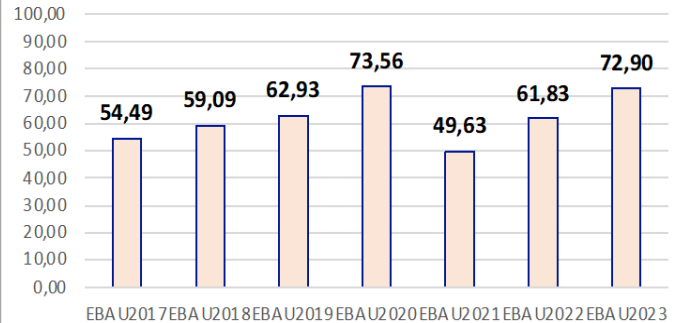

Nota Media Bachillerato y Fase General (extraordinaria)

2. Datos de la materia

Aptos convocatoria ordinaria
217-GEOGRAFÍA

Aptos convocatoria extraordinaria
217-GEOGRAFÍA

Media convocatoria ordinaria
217-GEOGRAFÍA

Media convocatoria extraordinaria
217-GEOGRAFÍA

% reclamaciones convocatoria ordinaria
217-GEOGRAFÍA

Evolución de matrícula ordinaria y extraordinaria 217-GEOGRAFÍA

GEOGRAFÍA

EBAU2022
Nº evaluadores (junio:7/julio:3)