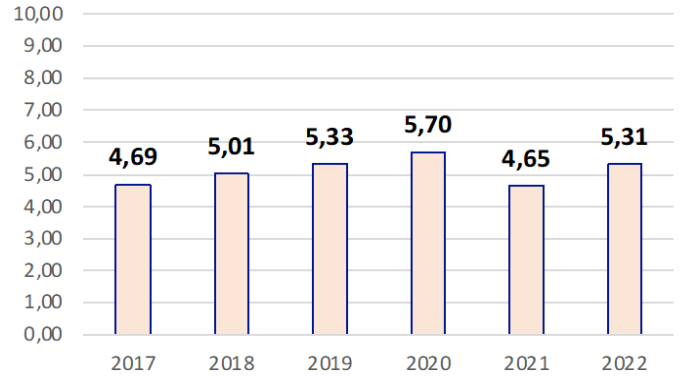

Evolución matrícula EBAU 2010/2023

Ratio ordinaria/extraordinaria

Matrícula Fase Voluntaria

Hombres/mujeres 2017/2023

Nota Media Bachillerato y Fase General (ordinaria)

Aptos Ordinaria/Extraordinaria (2013/2023)

Nota Media Bachillerato y Fase General (extraordinaria)

2. Datos de la materia

Aptos convocatoria ordinaria
217-GEOGRAFÍA

Aptos convocatoria extraordinaria
217-GEOGRAFÍA

Media convocatoria ordinaria
217-GEOGRAFÍA

Media convocatoria extraordinaria
217-GEOGRAFÍA

% reclamaciones convocatoria ordinaria
217-GEOGRAFÍA

Evolución de matrícula ordinaria y extraordinaria 217-GEOGRAFÍA

GEOGRAFÍA

EBAU2022
Nº evaluadores (junio:7/julio:3)