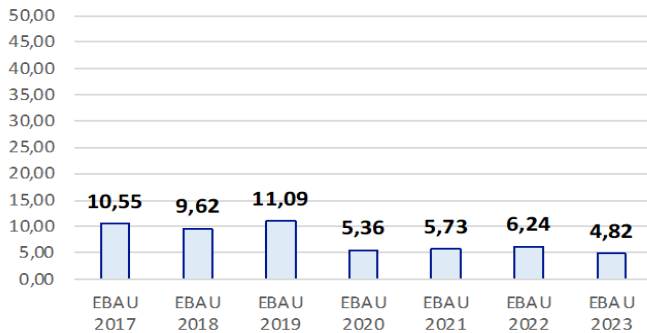

Evolución matrícula EBAU 2010/2023

Ratio ordinaria/extraordinaria

Matrícula Fase Voluntaria

Hombres/mujeres 2017/2023

Nota Media Bachillerato y Fase General (ordinaria)

Aptos Ordinaria/Extraordinaria (2013/2023)

Nota Media Bachillerato y Fase General (extraordinaria)

2. Datos de la materia

Aptos convocatoria ordinaria
217-GEOGRAFÍA

Aptos convocatoria extraordinaria
217-GEOGRAFÍA

Media convocatoria ordinaria
217-GEOGRAFÍA

Media convocatoria extraordinaria
217-GEOGRAFÍA

% reclamaciones convocatoria ordinaria
217-GEOGRAFÍA

Evolución de matrícula ordinaria y extraordinaria 217-GEOGRAFÍA

GEOGRAFÍA

EBAU2022
Nº evaluadores (junio:7/julio:3)