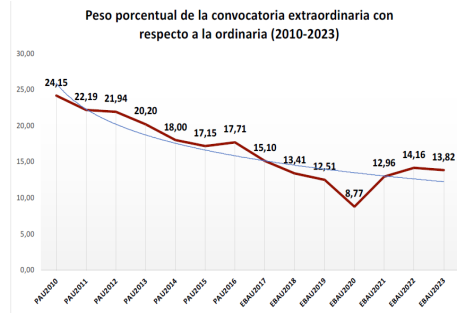

217 – GEOGRAFÍA
ESTADÍSTICAS DE LA MATERIA

1. Datos globales de EBAU

MATERIAS	ORDINARIA				EXTRAORDINARIA			
	Present.	Aptos	% Aptos	Media	Present.	Aptos	% Aptos	Media
201- LENGUA CASTELLANA Y LITERATURA II	7.386	6.067	82,14	6,75	1202	780	64,89	5,59
202- HISTORIA DE ESPAÑA	7.372	5.941	80,59	7,19	1197	465	38,85	2,93
203- INGLÉS	7.259	6.028	83,04	6,85	1168	798	68,32	6,03
204- FRANCÉS	593	557	93,93	7,52	73	69	94,52	6,81
205- ALEMÁN	23	20	86,96	7,48	3	1	33,33	4,53
206- MATEMÁTICAS II	3.966	2.996	75,54	6,54	941	426	45,27	4,53
207- MAT. APLICADAS A LAS CIENCIAS SOCIALES II	2.977	1.980	66,51	5,95	510	202	39,61	4,15
208- LATÍN II	661	541	81,85	7,30	98	60	61,22	5,55
209- FUNDAMENTOS DE ARTE II	268	251	93,66	8,11	66	49	74,24	5,98
210- ARTES ESCÉNICAS	32	24	75,00	6,66	7	4	57,14	5,82
211- BIOLOGÍA	1.948	1.184	60,78	5,75	348	165	47,41	5,50
212- CULTURA AUDIOVISUAL II	1.084	943	86,99	7,99	212	201	94,81	7,84
213- DIBUJO TÉCNICO II	862	623	72,27	6,45	147	97	65,99	5,82
214- DISEÑO	145	128	88,28	7,01	23	20	86,96	6,93
215- ECONOMÍA DE LA EMPRESA	2.063	1.724	83,57	6,93	253	139	54,94	5,05
216- FÍSICA	1.200	738	61,50	5,38	158	101	63,92	5,72
217- GEOGRAFÍA	977	792	81,06	7,00	131	81	61,83	5,30
218- GEOLOGÍA	30	23	76,67	7,04	3	2	66,67	6,57
219- GRIEGO II	275	238	86,55	7,05	21	14	66,67	6,13
220- HISTORIA DE LA FILOSOFÍA	963	805	83,59	7,18	113	74	65,49	5,54
221- HISTORIA DEL ARTE	107	79	73,83	6,16	15	6	40,00	4,59
222- QUÍMICA	2.830	2.142	75,69	6,67	590	406	68,81	6,27
223- ITALIANO	28	25	89,29	7,38	2	2	100,00	5,79

Evolución matrícula EBAU 2010/2023

Ratio ordinaria/extraordinaria

Matrícula Fase Voluntaria

Hombres/mujeres 2017/2023

Nota Media Bachillerato y Fase General (ordinaria)

Aptos Ordinaria/Extraordinaria (2013/2023)