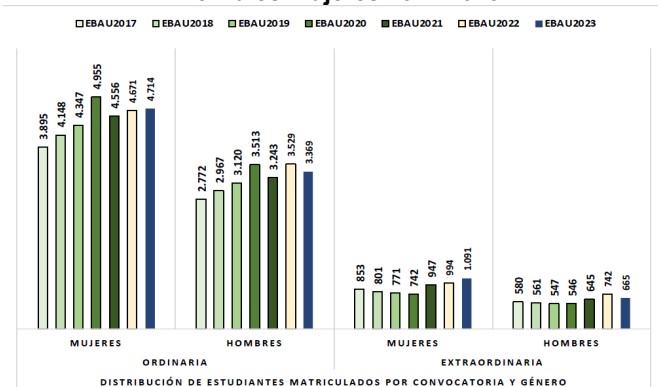

217 – GEOGRAFÍA
ESTADÍSTICAS DE LA MATERIA

1. Datos globales de EBAU

MATERIAS	ORDINARIA				EXTRAORDINARIA			
	Present.	Aptos	% Aptos	Media	Present.	Aptos	% Aptos	Media
201- LENGUA CASTELLANA Y LITERATURA II	7.386	6.067	82,14	6,75	1202	780	64,89	5,59
202- HISTORIA DE ESPAÑA	7.372	5.941	80,59	7,19	1197	465	38,85	2,93
203- INGLÉS	7.259	6.028	83,04	6,85	1168	798	68,32	6,03
204- FRANCÉS	593	557	93,93	7,52	73	69	94,52	6,81
205- ALEMÁN	23	20	86,96	7,48	3	1	33,33	4,53
206- MATEMÁTICAS II	3.966	2.996	75,54	6,54	941	426	45,27	4,53
207- MAT. APLICADAS A LAS CIENCIAS SOCIALES II	2.977	1.980	66,51	5,95	510	202	39,61	4,15
208- LATÍN II	661	541	81,85	7,30	98	60	61,22	5,55
209- FUNDAMENTOS DE ARTE II	268	251	93,66	8,11	66	49	74,24	5,98
210- ARTES ESCÉNICAS	32	24	75,00	6,66	7	4	57,14	5,82
211- BIOLOGÍA	1.948	1.184	60,78	5,75	348	165	47,41	5,50
212- CULTURA AUDIOVISUAL II	1.084	943	86,99	7,99	212	201	94,81	7,84
213- DIBUJO TÉCNICO II	862	623	72,27	6,45	147	97	65,99	5,82
214- DISEÑO	145	128	88,28	7,01	23	20	86,96	6,93
215- ECONOMÍA DE LA EMPRESA	2.063	1.724	83,57	6,93	253	139	54,94	5,05
216- FÍSICA	1.200	738	61,50	5,38	158	101	63,92	5,72
217- GEOGRAFÍA	977	792	81,06	7,00	131	81	61,83	5,30
218- GEOLOGÍA	30	23	76,67	7,04	3	2	66,67	6,57
219- GRIEGO II	275	238	86,55	7,05	21	14	66,67	6,13
220- HISTORIA DE LA FILOSOFÍA	963	805	83,59	7,18	113	74	65,49	5,54
221- HISTORIA DEL ARTE	107	79	73,83	6,16	15	6	40,00	4,59
222- QUÍMICA	2.830	2.142	75,69	6,67	590	406	68,81	6,27
223- ITALIANO	28	25	89,29	7,38	2	2	100,00	5,79

Evolución matrícula EBAU 2010/2023

Ratio ordinaria/extraordinaria

Matrícula Fase Voluntaria

Hombres/mujeres 2017/2023

Nota Media Bachillerato y Fase General (ordinaria)

Aptos Ordinaria/Extraordinaria (2013/2023)