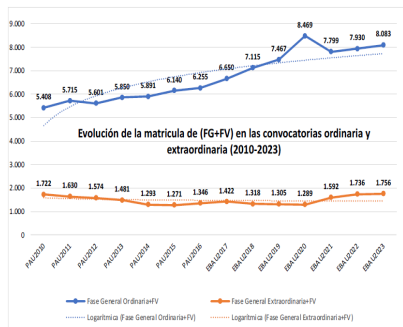

217 – GEOGRAFÍA
ESTADÍSTICAS DE LA MATERIA

1. Datos globales de EBAU

MATERIAS	ORDINARIA				EXTRAORDINARIA			
	Present.	Aptos	% Aptos	Media	Present.	Aptos	% Aptos	Media
201- LENGUA CASTELLANA Y LITERATURA II	7.386	6.067	82,14	6,75	1202	780	64,89	5,59
202- HISTORIA DE ESPAÑA	7.372	5.941	80,59	7,19	1197	465	38,85	2,93
203- INGLÉS	7.259	6.028	83,04	6,85	1168	798	68,32	6,03
204- FRANCÉS	593	557	93,93	7,52	73	69	94,52	6,81
205- ALEMÁN	23	20	86,96	7,48	3	1	33,33	4,53
206- MATEMÁTICAS II	3.966	2.996	75,54	6,54	941	426	45,27	4,53
207- MAT. APLICADAS A LAS CIENCIAS SOCIALES II	2.977	1.980	66,51	5,95	510	202	39,61	4,15
208- LATÍN II	661	541	81,85	7,30	98	60	61,22	5,55
209- FUNDAMENTOS DE ARTE II	268	251	93,66	8,11	66	49	74,24	5,98
210- ARTES ESCÉNICAS	32	24	75,00	6,66	7	4	57,14	5,82
211- BIOLOGÍA	1.948	1.184	60,78	5,75	348	165	47,41	5,50
212- CULTURA AUDIOVISUAL II	1.084	943	86,99	7,99	212	201	94,81	7,84
213- DIBUJO TÉCNICO II	862	623	72,27	6,45	147	97	65,99	5,82
214- DISEÑO	145	128	88,28	7,01	23	20	86,96	6,93
215- ECONOMÍA DE LA EMPRESA	2.063	1.724	83,57	6,93	253	139	54,94	5,05
216- FÍSICA	1.200	738	61,50	5,38	158	101	63,92	5,72
217- GEOGRAFÍA	977	792	81,06	7,00	131	81	61,83	5,30
218- GEOLOGÍA	30	23	76,67	7,04	3	2	66,67	6,57
219- GRIEGO II	275	238	86,55	7,05	21	14	66,67	6,13
220- HISTORIA DE LA FILOSOFÍA	963	805	83,59	7,18	113	74	65,49	5,54
221- HISTORIA DEL ARTE	107	79	73,83	6,16	15	6	40,00	4,59
222- QUÍMICA	2.830	2.142	75,69	6,67	590	406	68,81	6,27
223- ITALIANO	28	25	89,29	7,38	2	2	100,00	5,79

Evolución matrícula EBAU 2010/2023

Ratio ordinaria/extraordinaria

Matrícula Fase Voluntaria

Hombres/mujeres 2017/2023

Nota Media Bachillerato y Fase General (ordinaria)

Aptos Ordinaria/Extraordinaria (2013/2023)