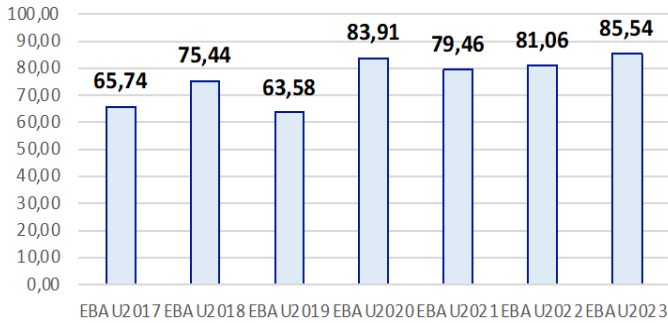

2. Datos de la materia

Aptos convocatoria ordinaria
217-GEOGRAFÍA