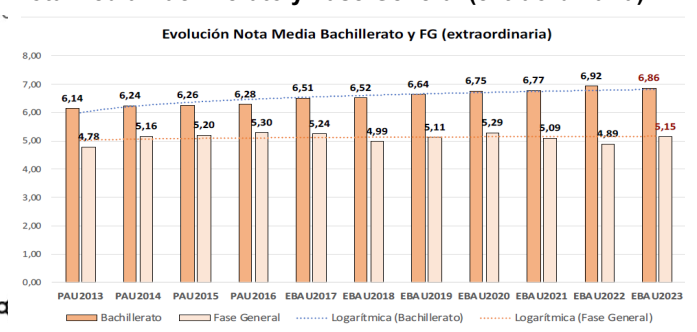

Evolución matrícula EBAU 2010/2023

Ratio ordinaria/extraordinaria

Matrícula Fase Voluntaria

Hombres/mujeres 2017/2023

Nota Media Bachillerato y Fase General (ordinaria)

Aptos Ordinaria/Extraordinaria (2013/2023)

Nota Media Bachillerato y Fase General (extraordinaria)

2. Datos de la materia

Aptos convocatoria ordinaria
217-GEOGRAFÍA

Aptos convocatoria extraordinaria
217-GEOGRAFÍA

Media convocatoria ordinaria
217-GEOGRAFÍA