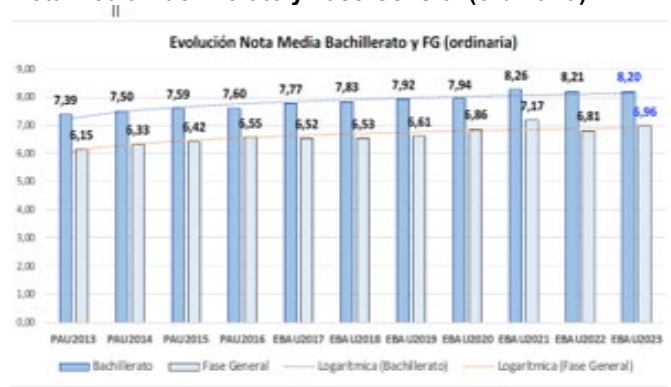

217 – GEOGRAFÍA
ESTADÍSTICAS DE LA MATERIA

1. Datos globales de EBAU

MATERIAS	ORDINARIA				EXTRAORDINARIA			
	Present.	Aptos	% Aptos	Media	Present.	Aptos	% Aptos	Media
201- LENGUA CASTELLANA Y LITERATURA II	7.386	6.067	82,14	6,75	1202	780	64,89	5,59
202- HISTORIA DE ESPAÑA	7.372	5.941	80,59	7,19	1197	465	38,85	2,93
203- INGLÉS	7.259	6.028	83,04	6,85	1168	798	68,32	6,03
204- FRANCÉS	593	557	93,93	7,52	73	69	94,52	6,81
205- ALEMÁN	23	20	86,96	7,48	3	1	33,33	4,53
206- MATEMÁTICAS II	3.966	2.996	75,54	6,54	941	426	45,27	4,53
207- MAT. APLICADAS A LAS CIENCIAS SOCIALES II	2.977	1.980	66,51	5,95	510	202	39,61	4,15
208- LATÍN II	661	541	81,85	7,30	98	60	61,22	5,55
209- FUNDAMENTOS DE ARTE II	268	251	93,66	8,11	66	49	74,24	5,98
210- ARTES ESCÉNICAS	32	24	75,00	6,66	7	4	57,14	5,82
211- BIOLOGÍA	1.948	1.184	60,78	5,75	348	165	47,41	5,50
212- CULTURA AUDIOVISUAL II	1.084	943	86,99	7,99	212	201	94,81	7,84
213- DIBUJO TÉCNICO II	862	623	72,27	6,45	147	97	65,99	5,82
214- DISEÑO	145	128	88,28	7,01	23	20	86,96	6,93
215- ECONOMÍA DE LA EMPRESA	2.063	1.724	83,57	6,93	253	139	54,94	5,05
216- FÍSICA	1.200	738	61,50	5,38	158	101	63,92	5,72
217- GEOGRAFÍA	977	792	81,06	7,00	131	81	61,83	5,30
218- GEOLOGÍA	30	23	76,67	7,04	3	2	66,67	6,57
219- GRIEGO II	275	238	86,55	7,05	21	14	66,67	6,13
220- HISTORIA DE LA FILOSOFÍA	963	805	83,59	7,18	113	74	65,49	5,54
221- HISTORIA DEL ARTE	107	79	73,83	6,16	15	6	40,00	4,59
222- QUÍMICA	2.830	2.142	75,69	6,67	590	406	68,81	6,27
223- ITALIANO	28	25	89,29	7,38	2	2	100,00	5,79

Evolución matrícula EBAU 2010/2023

Ratio ordinaria/extraordinaria

Matrícula Fase Voluntaria

Hombres/mujeres 2017/2023

Nota Media Bachillerato y Fase General (ordinaria)

Aptos Ordinaria/Extraordinaria (2013/2023)

Nota Media Bachillerato y Fase General (extraordinaria)

2. Datos de la materia

Aptos convocatoria ordinaria
217-GEOGRAFÍA

Aptos convocatoria extraordinaria
217-GEOGRAFÍA

Media convocatoria ordinaria
217-GEOGRAFÍA