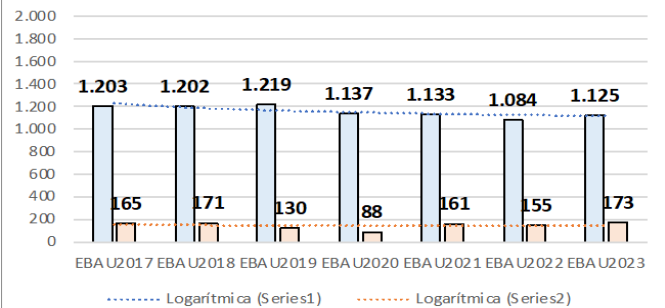

Evolución matrícula EBAU 2010/2023

Ratio ordinaria/extraordinaria

Matrícula Fase Voluntaria

Hombres/mujeres 2017/2023

Nota Media Bachillerato y Fase General (ordinaria)

Aptos Ordinaria/Extraordinaria (2013/2023)

Nota Media Bachillerato y Fase General (extraordinaria)

2. Datos de la materia

Aptos convocatoria ordinaria
217-GEOGRAFÍA

Aptos convocatoria extraordinaria
217-GEOGRAFÍA

Media convocatoria ordinaria
217-GEOGRAFÍA

Media convocatoria extraordinaria
217-GEOGRAFÍA

% reclamaciones convocatoria ordinaria
217-GEOGRAFÍA

Evolución de matrícula ordinaria y extraordinaria 217-GEOGRAFÍA

GEOGRAFÍA

EBAU2022
Nº evaluadores (junio:7/julio:3)