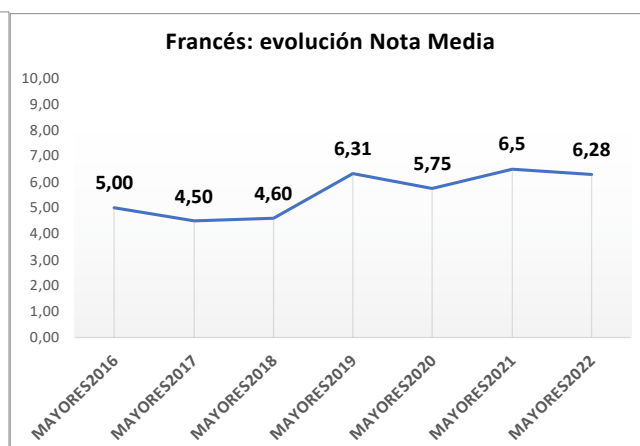

Presentados	% Aptos	Media
Francés	MAYORES2016	45	49	5,00
	MAYORES2017	27	41	4,50
	MAYORES2018	18	39	4,60
	MAYORES2019	18	72	6,31
	MAYORES2020	10	40	5,75
	MAYORES2021	21	81	6,5
	MAYORES2022	14	79	6,28

Finalmente se recuerda que para consultas deben dirigirse a la dirección acceso.frances@um.es

Fdo: Gloria Ríos Guardiola

Coordinadora de francés de las pruebas de acceso de mayores