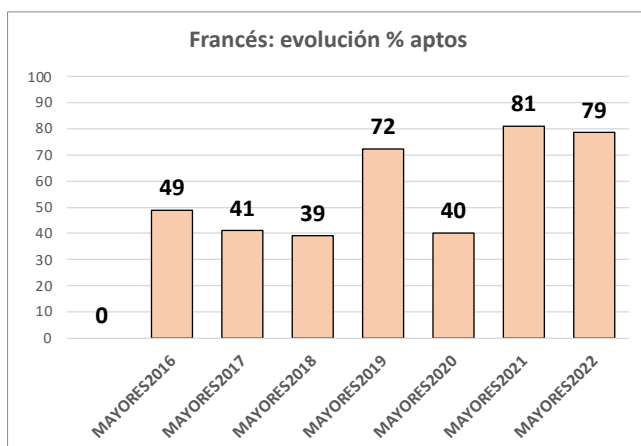

Presentados	% Aptos	Media
Francés	MAYORES2016	45	49	5,00
	MAYORES2017	27	41	4,50
	MAYORES2018	18	39	4,60
	MAYORES2019	18	72	6,31
	MAYORES2020	10	40	5,75
	MAYORES2021	21	81	6,5
	MAYORES2022	14	79	6,28

Finalmente se recuerda que para consultas deben dirigirse a la dirección acceso.frances@um.es

Fdo: Gloria Ríos Guardiola

Coordinadora de francés de las pruebas de acceso de mayores