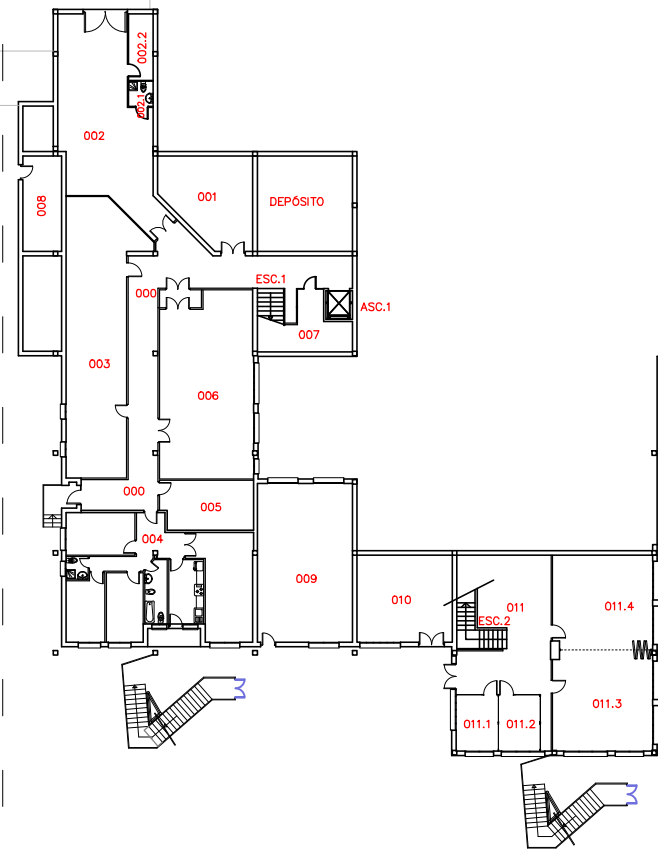

02.ED027.B2.-1
 COD. COD. EDIFICIO COD. COD.
 CAMPUS EDIFICIO BLOQUE PLANTA

02.ED027.B1.-1
 COD. COD. EDIFICIO COD. COD.
 CAMPUS EDIFICIO BLOQUE PLANTA

UNIDAD TÉCNICA. SECCIÓN PLANIMETRÍA

FACULTAD DE VETERINARIA
 02-CAMPUS DE ESPINARDO
 PLANTA MENOS 1

Formato:A3 Escala:1/500