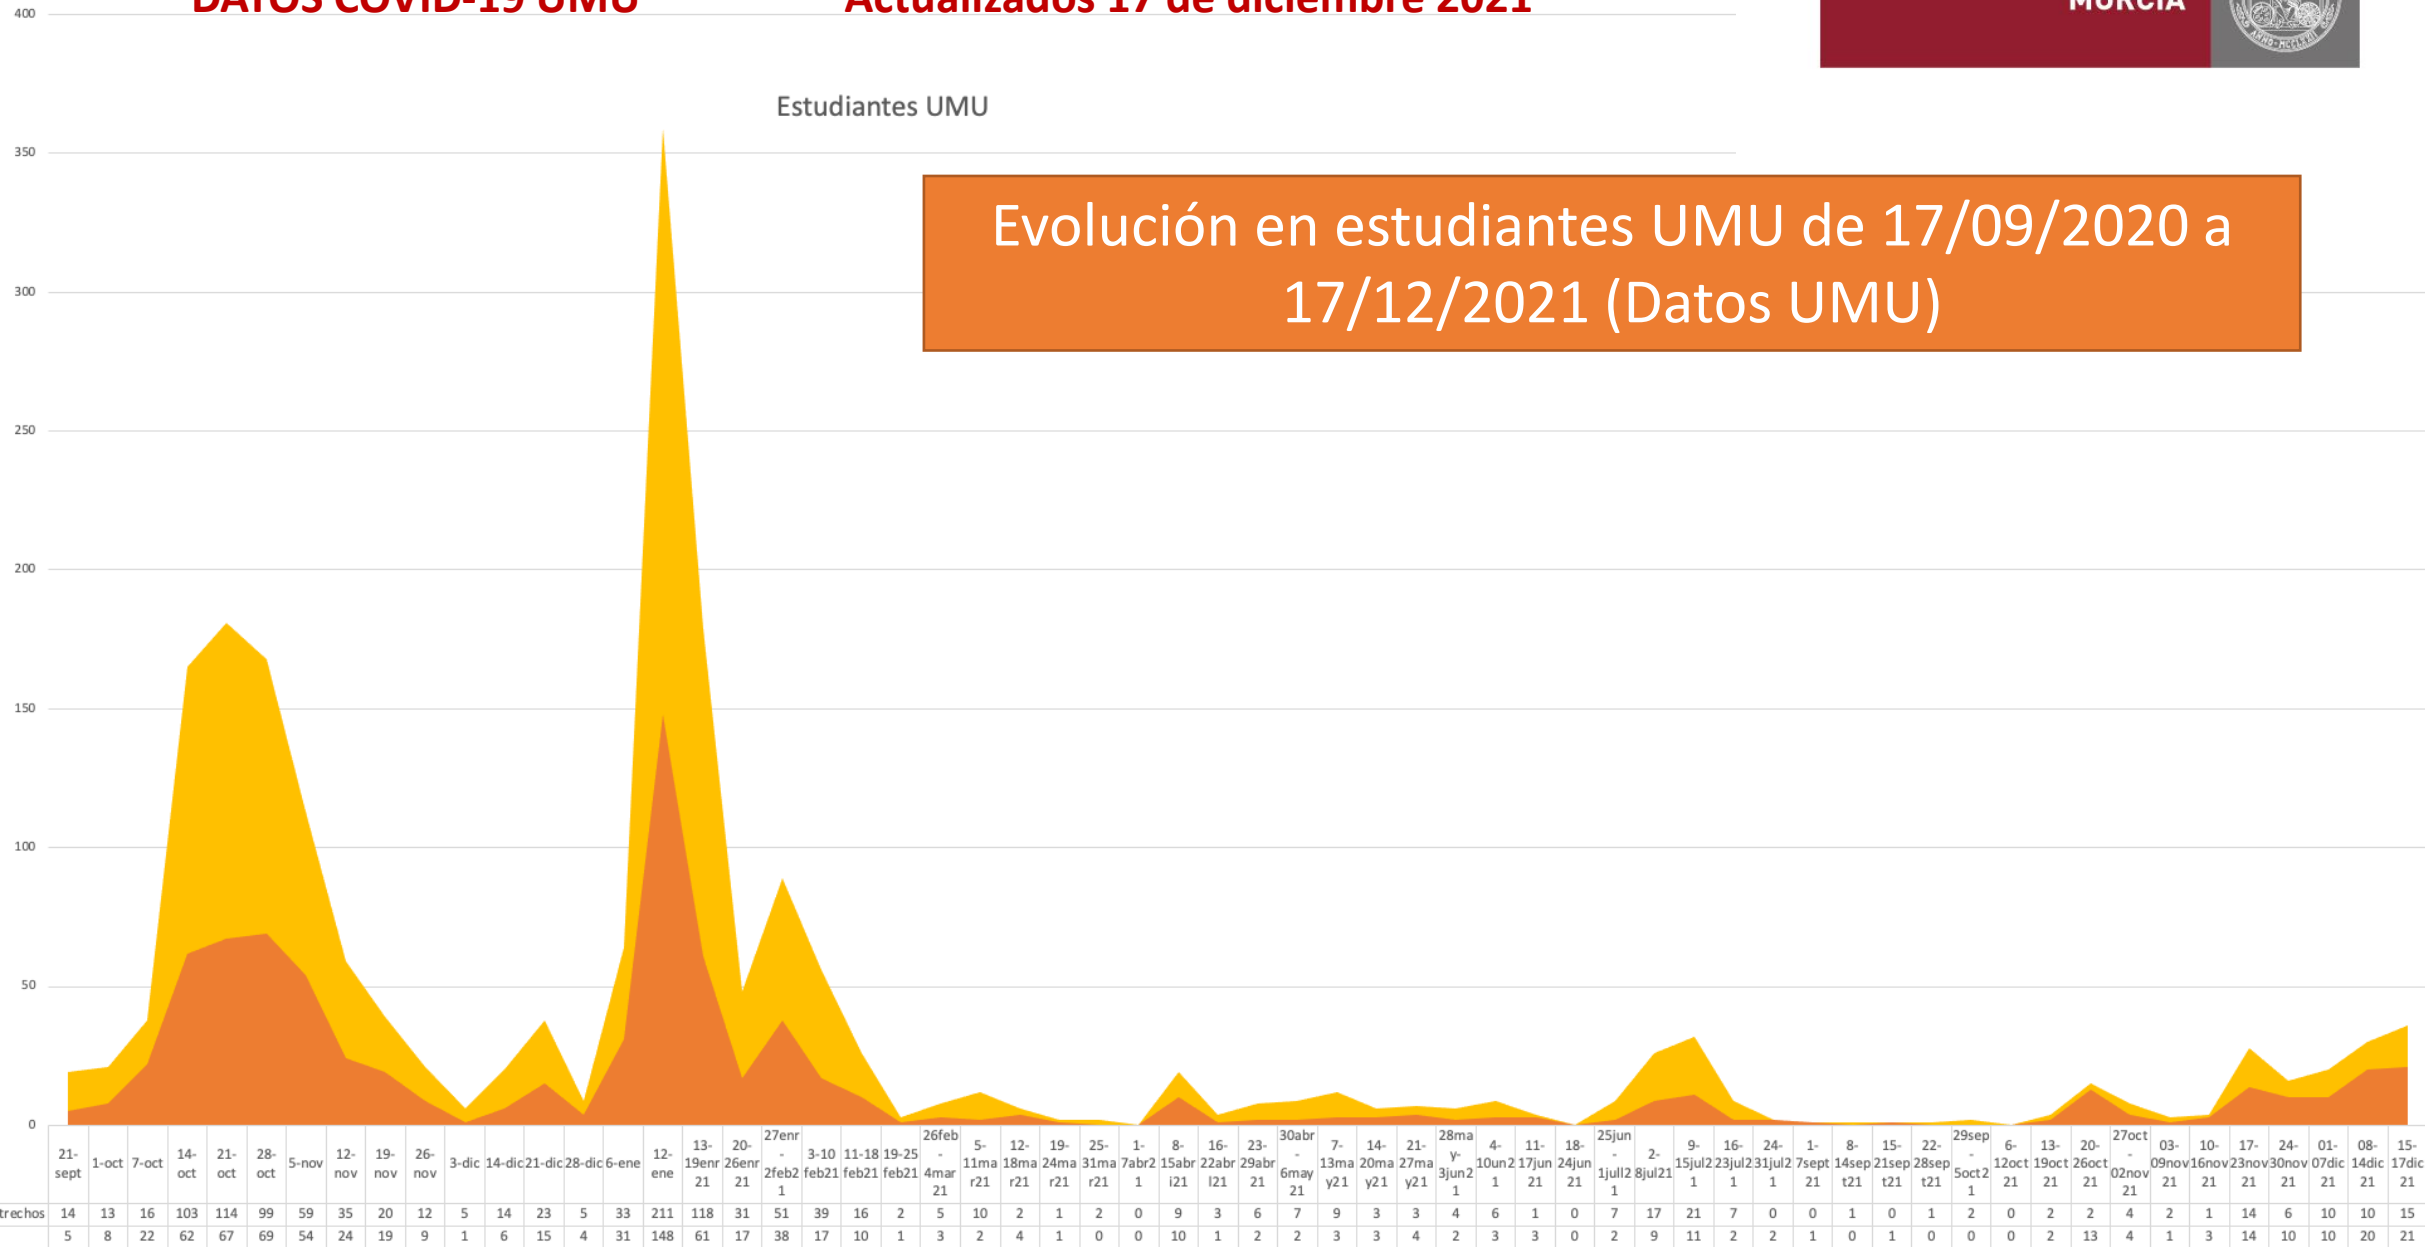

DATOS COVID-19 UMU

ACTUALIZADOS A 17 DE DICIEMBRE DE 2021

Datos Covid-19 acumulados desde septiembre 2020 a 17 de diciembre de 2021

	POSITIVOS COVID-19 CARM (desde dic 20)	POSITIVOS COVID-19 declarados UMU	CONTACTOS ESTRECHOS
PDI / PAS	327	115	124
ESTUDIANTES	2808	857	1226

Datos Covid-19 acumulados desde 1 de septiembre 2021 a 17 de diciembre de 2021

	POSITIVOS COVID-19 CARM	POSITIVOS COVID-19 declarados UMU	CONTACTOS ESTRECHOS
PDI / PAS	79	28	31
ESTUDIANTES	442	100	70

DATOS COVID-19 UMU

Actualizados a 17 de diciembre de 2021

Evolución en personal UMU de 17/09/2020 a 17/12/2021 (Datos UMU)

DATOS COVID-19 UMU

Actualizados 17 de diciembre 2021

Evolución en personal UMU de 17/09/2020 a 17/12/2021 (con datos CARM)

DATOS COVID-19 UMU

Actualizados 17 de diciembre 2021

Estudiantes UMU

Evolución en estudiantes UMU de 17/09/2020 a 17/12/2021 (Datos UMU)

Evolución en estudiantes UMU de 17/09/2020 a 17/12/2021 (con datos CARM)