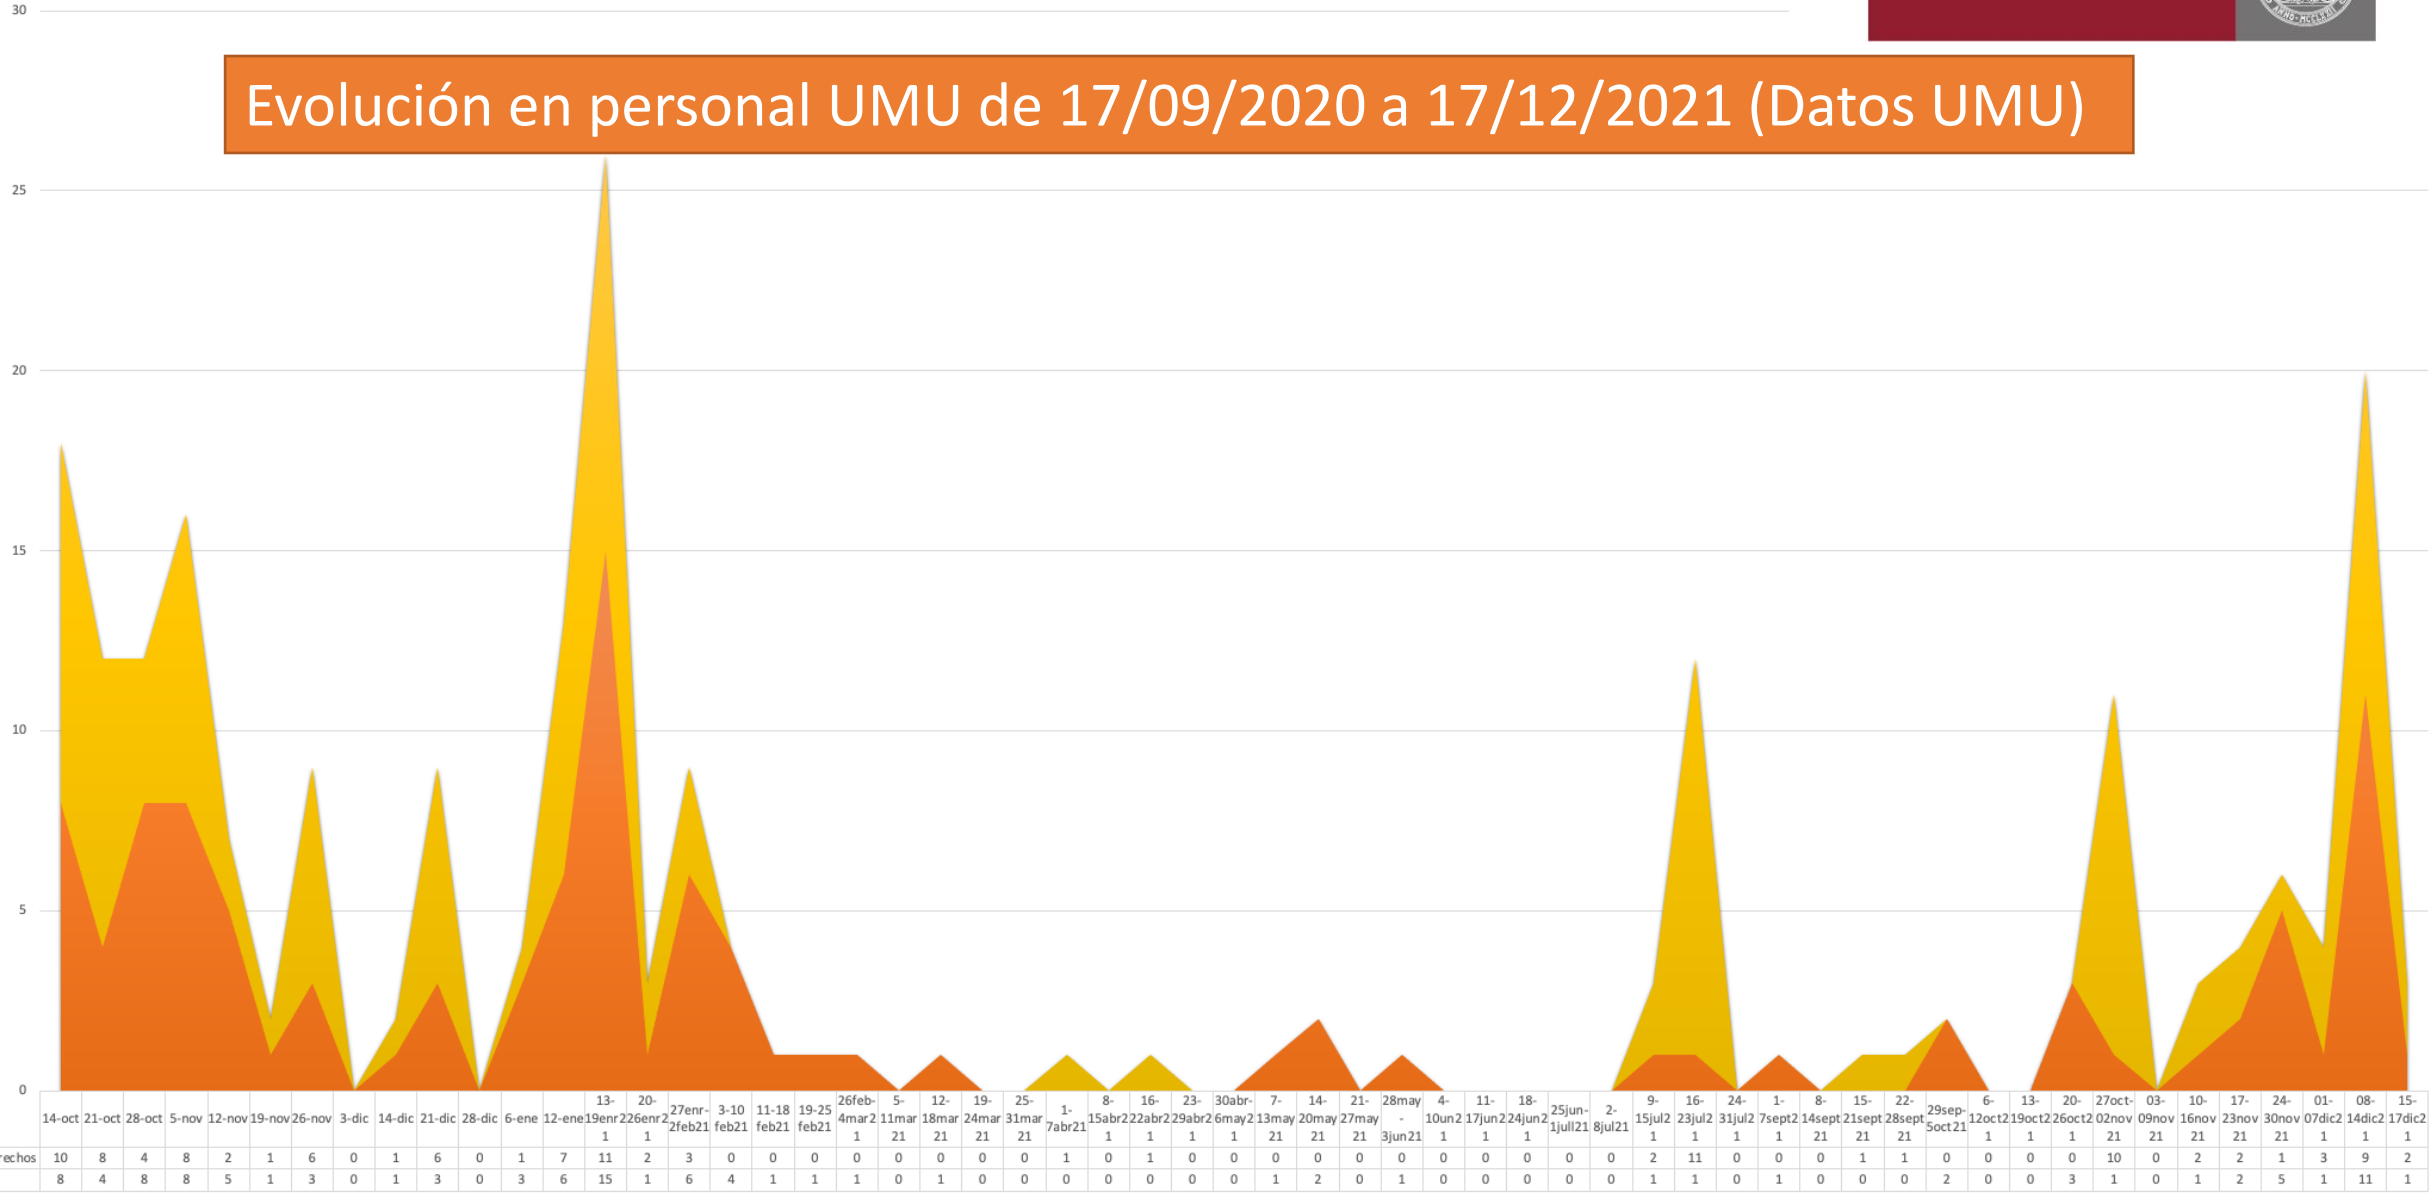

DATOS COVID-19 UMU

ACTUALIZADOS A 17 DE DICIEMBRE DE 2021

Datos Covid-19 acumulados desde septiembre 2020 a 17 de diciembre de 2021

	POSITIVOS COVID-19 CARM (desde dic 20)	POSITIVOS COVID-19 declarados UMU	CONTACTOS ESTRECHOS
PDI / PAS	327	115	124
ESTUDIANTES	2808	857	1226

Datos Covid-19 acumulados desde 1 de septiembre 2021 a 17 de diciembre de 2021

	POSITIVOS COVID-19 CARM	POSITIVOS COVID-19 declarados UMU	CONTACTOS ESTRECHOS
PDI / PAS	79	28	31
ESTUDIANTES	442	100	70

DATOS COVID-19 UMU

Actualizados a 17 de diciembre de 2021

Evolución en personal UMU de 17/09/2020 a 17/12/2021 (Datos UMU)

DATOS COVID-19 UMU

Actualizados 17 de diciembre 2021

Evolución en personal UMU de 17/09/2020 a 17/12/2021 (con datos CARM)

DATOS COVID-19 UMU

Actualizados 17 de diciembre 2021

Estudiantes UMU

Evolución en estudiantes UMU de 17/09/2020 a 17/12/2021 (Datos UMU)

Evolución en estudiantes UMU de 17/09/2020 a 17/12/2021 (con datos CARM)