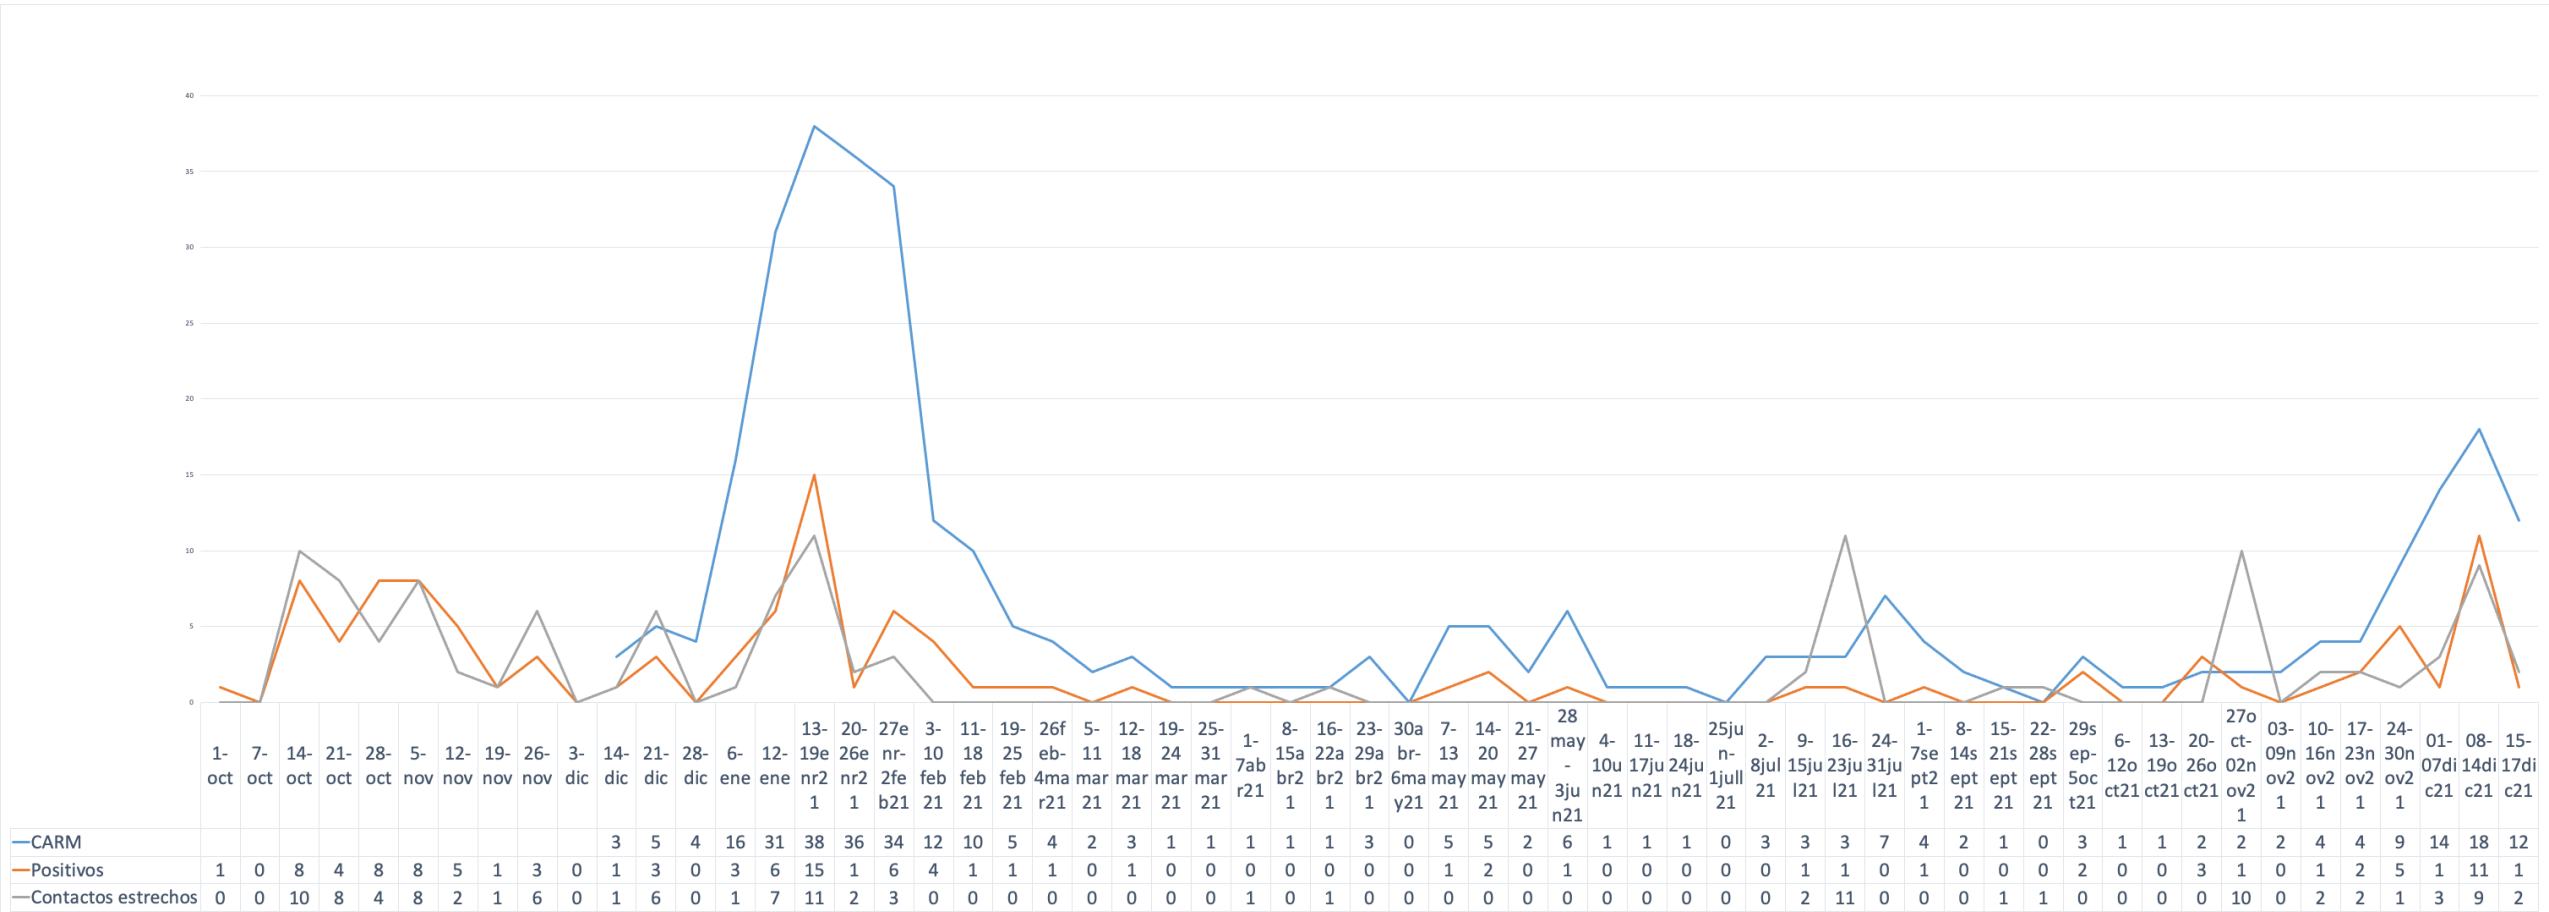

Datos Covid-19 acumulados desde 1 de septiembre 2021 a 17 de diciembre de 2021

	POSITIVOS COVID-19 CARM	POSITIVOS COVID-19 declarados UMU	CONTACTOS ESTRECHOS
PDI / PAS	79	28	31
ESTUDIANTES	442	100	70

DATOS COVID-19 UMU

Actualizados a 17 de diciembre de 2021

Evolución en personal UMU de 17/09/2020 a 17/12/2021 (Datos UMU)

DATOS COVID-19 UMU

Actualizados 17 de diciembre 2021

Evolución en personal UMU de 17/09/2020 a 17/12/2021 (con datos CARM)

DATOS COVID-19 UMU

Actualizados 17 de diciembre 2021

Estudiantes UMU

Evolución en estudiantes UMU de 17/09/2020 a 17/12/2021 (Datos UMU)

Evolución en estudiantes UMU de 17/09/2020 a 17/12/2021 (con datos CARM)