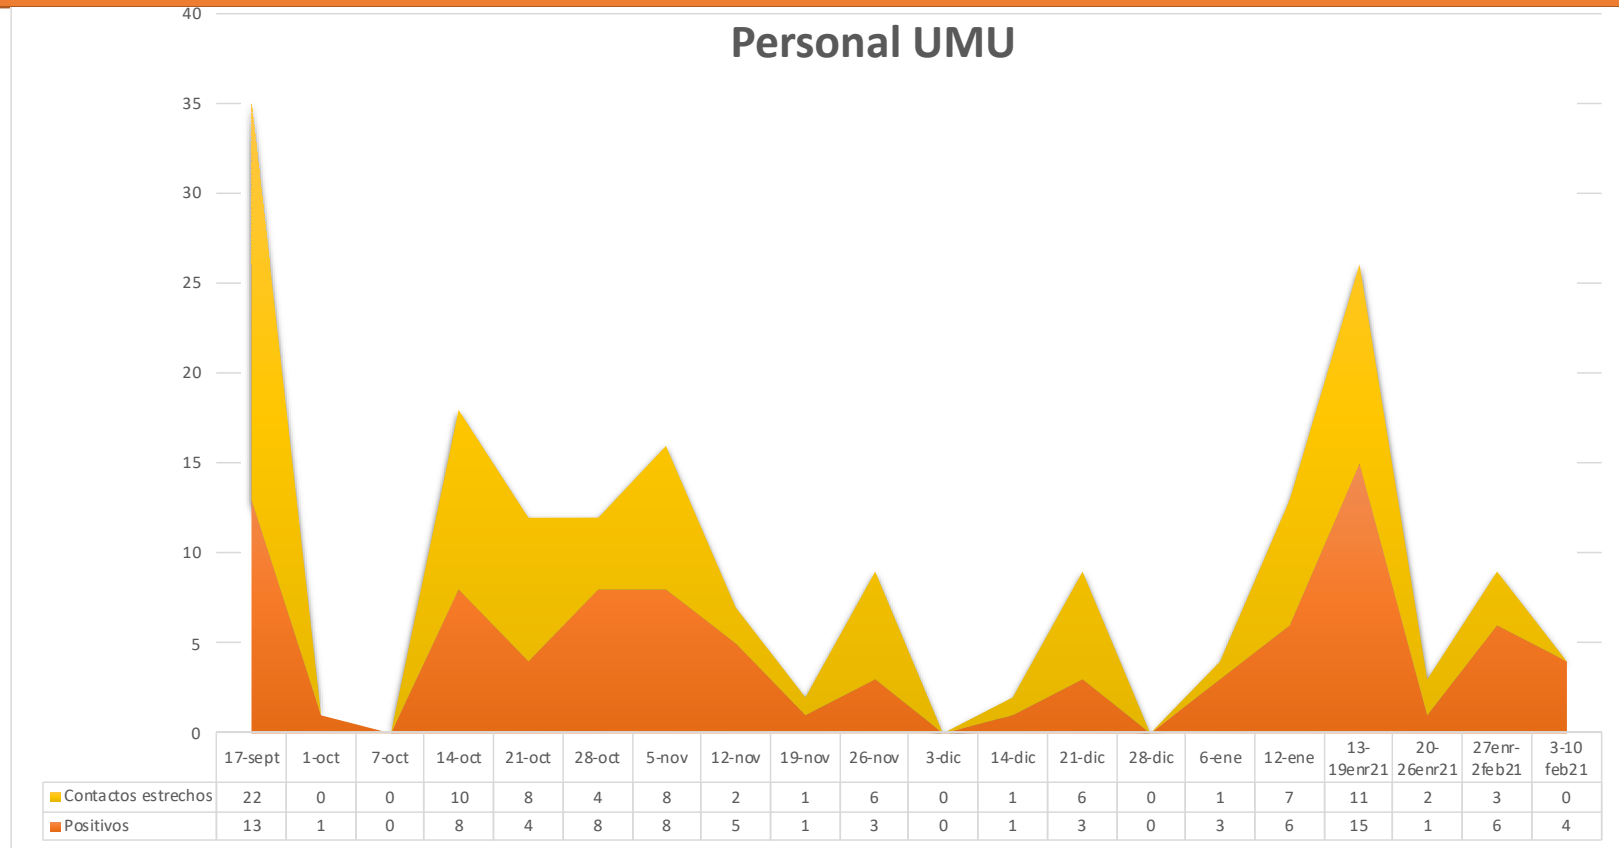

DATOS COVID-19 UMU

ACTUALIZADO 10 DE FEBRERO DE 2021

Datos acumulados a 10 de febrero de 2021

	POSITIVOS COVID-19	CONTACTOS ESTRECHOS
PDI / PAS	90	92
ESTUDIANTES	677	1015

Evolución personal UMU de 17 septiembre a 10 febrero 2021

Evolución estudiantes de 21 septiembre a 10 febrero 2021