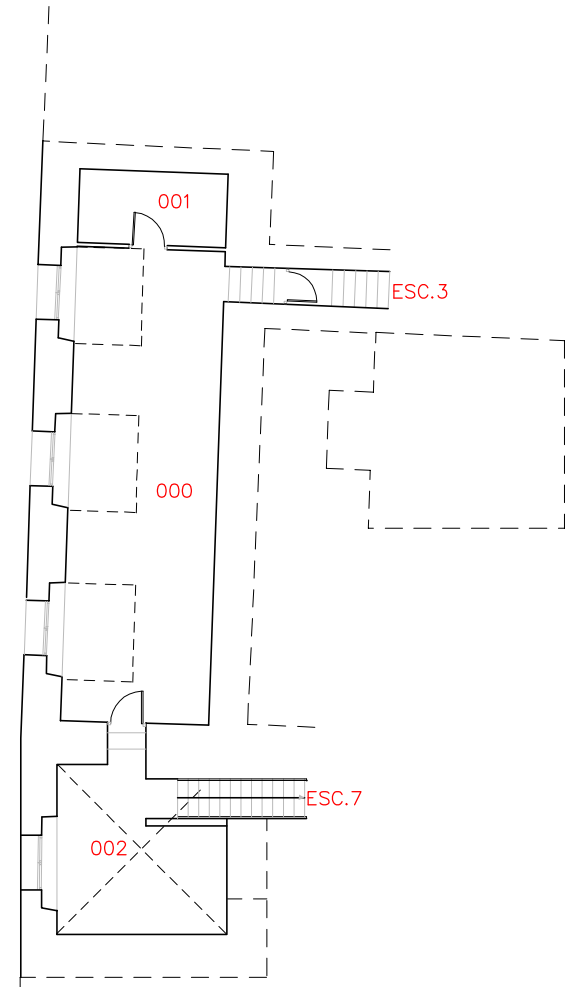

PLANTA BAJA

01.ED009.B1.0
 COD. COD. EDIFICIO COD. COD.
 CAMPUS BLOQUE PLANTA

PLANTA SÓTANO

01.ED009.B1.-1
 COD. COD. EDIFICIO COD. COD.
 CAMPUS BLOQUE PLANTA

COLEGIO MAYOR AZARBE
 CAMPUS DE MURCIA (C./ Rambla Murcia)
 PLANTA BAJA Y SÓTANO