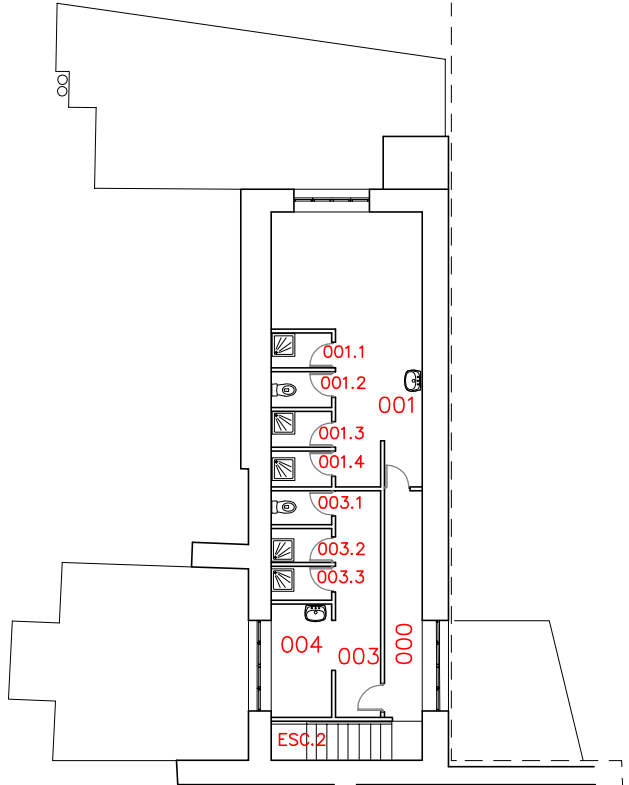

01.ED009.B1.1
 COD. COD. EDIFICIO COD. COD.
 CAMPUS BLOQUE PLANTA

01.ED009.B1.EN1
 COD. COD. EDIFICIO COD. COD.
 CAMPUS BLOQUE PLANTA

ENTREPLANTA 1
(PLANTA BAJA - PLANTA 1ª)

PLANTA 1ª

COLEGIO MAYOR AZARBE
 01-CAMPUS DE MURCIA (C./ Rambla Murcia)
 PLANTA 1ª y ENTREPLANTA 1