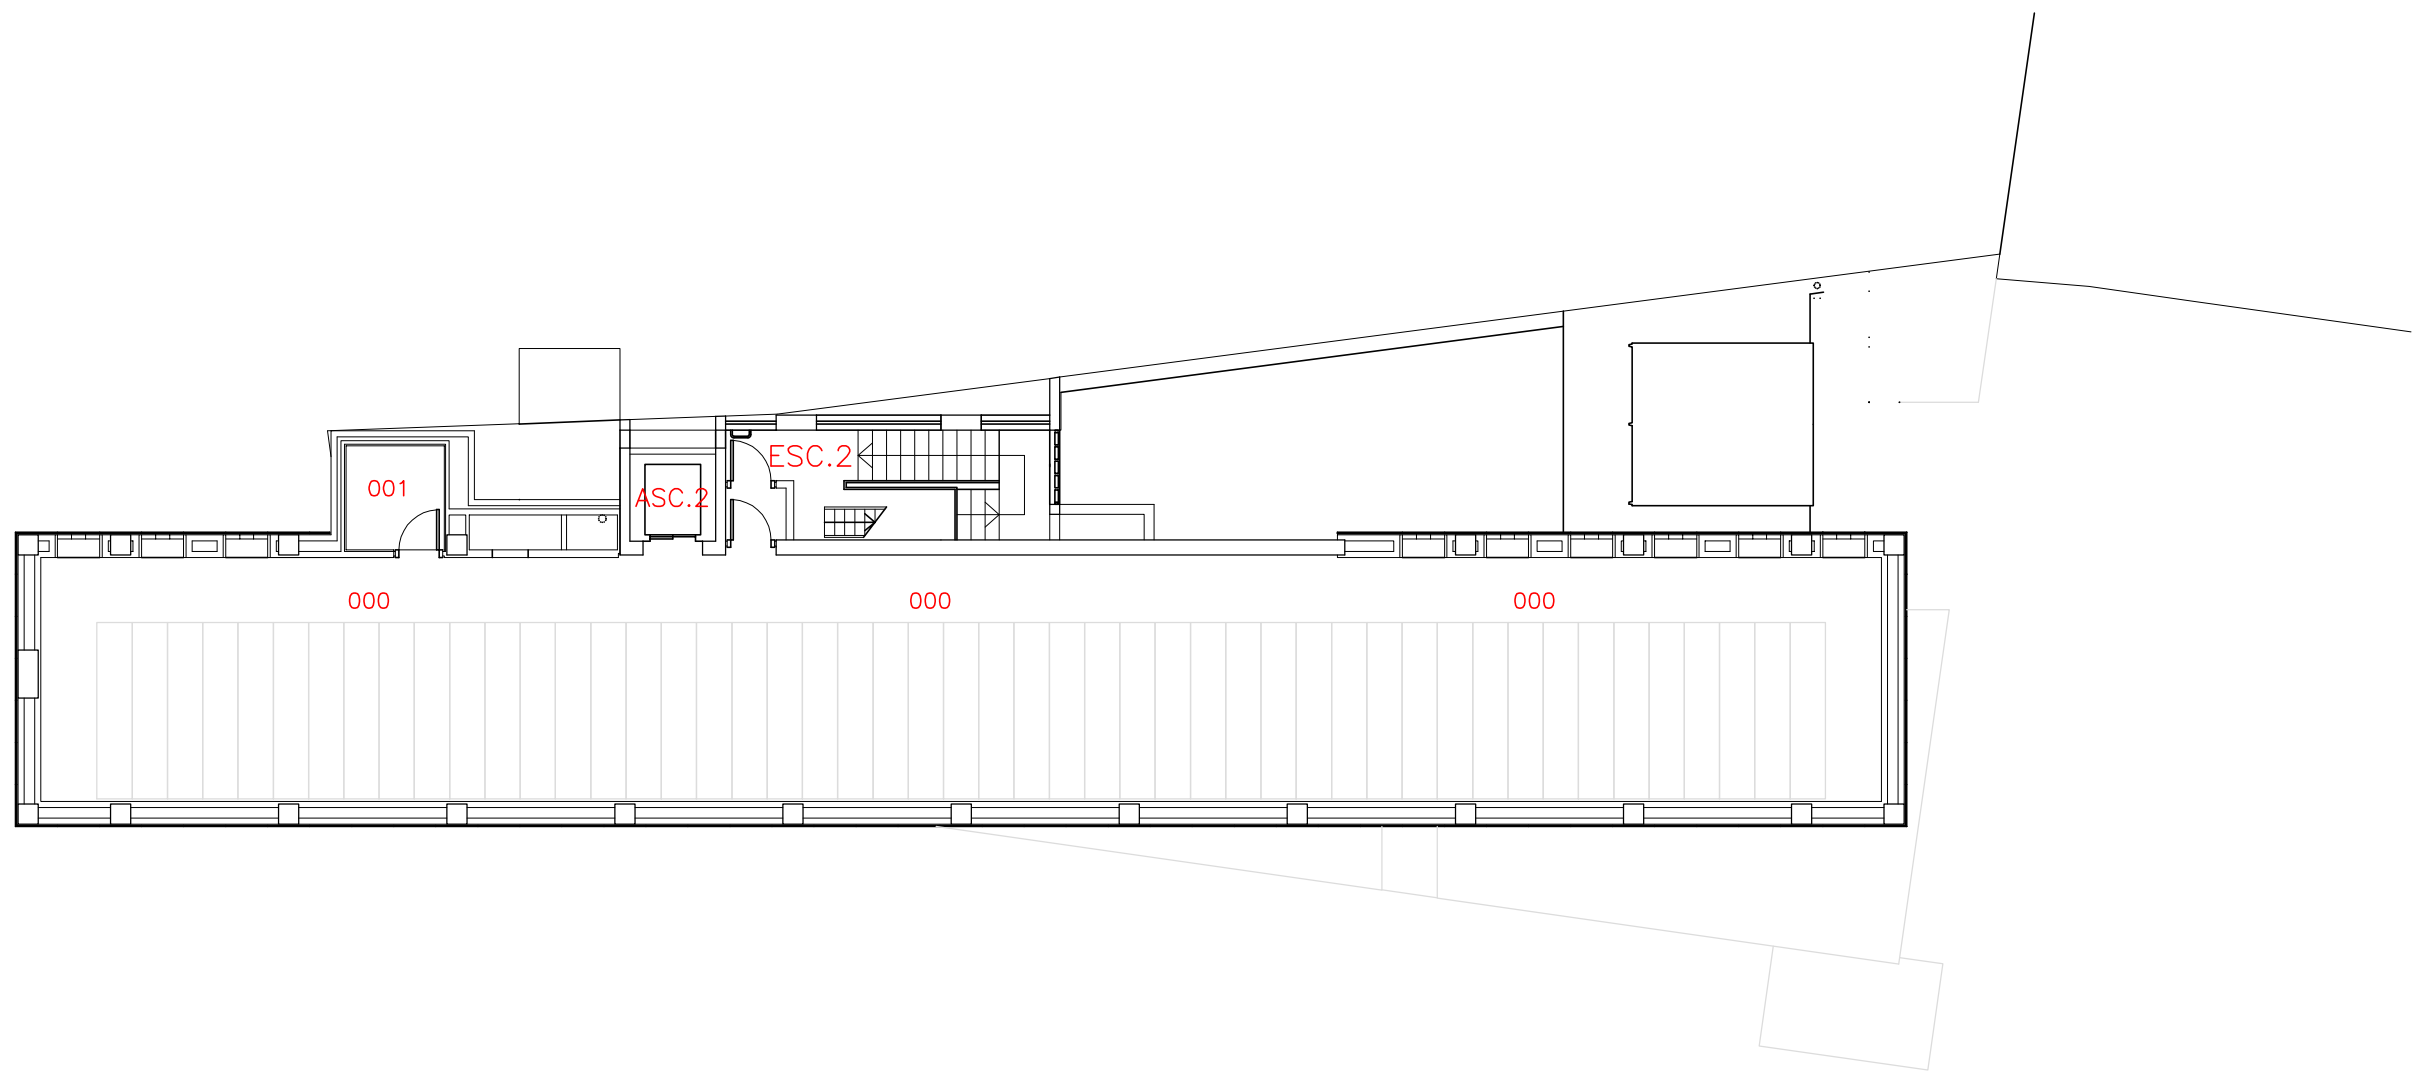

01.ED121.B1.4  
COD. COD. EDIFICIO COD. COD.  
CAMPUS BLOQUE PLANTA

HEMEROTECA CLARA CAMPOAMOR  
01-CAMPUS DE LA MERCED-CIUDAD DE MURCIA  
PLANTA 4ª