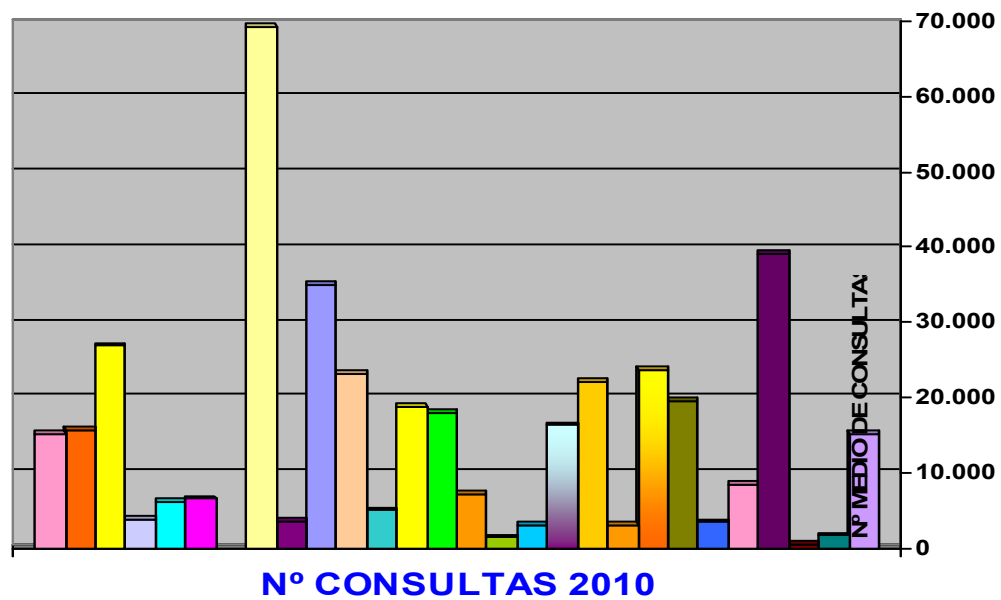

- Abi Inform
- Academic SP
- CSIC (ON LINE)
- EconLIT
- ERIC
- FSTA
- Index of Chr.Art
- ISI WEB of KNOWLEDGE
- ISSN
- JSTOR
- La Ley Digital
- LISA
- MathSciNet
- Medline 6Y
- MLA
- PIO/PAO
- Philosopher's Index
- PsycArticles
- PsycINFO
- PsyCRITIQUES
- SABI
- SCIFINDER
- Tirant on line
- vLex International
- WestLaw Encuentra
- WestLaw International
- ZMATH
- N° MEDIO DE CONSULTAS