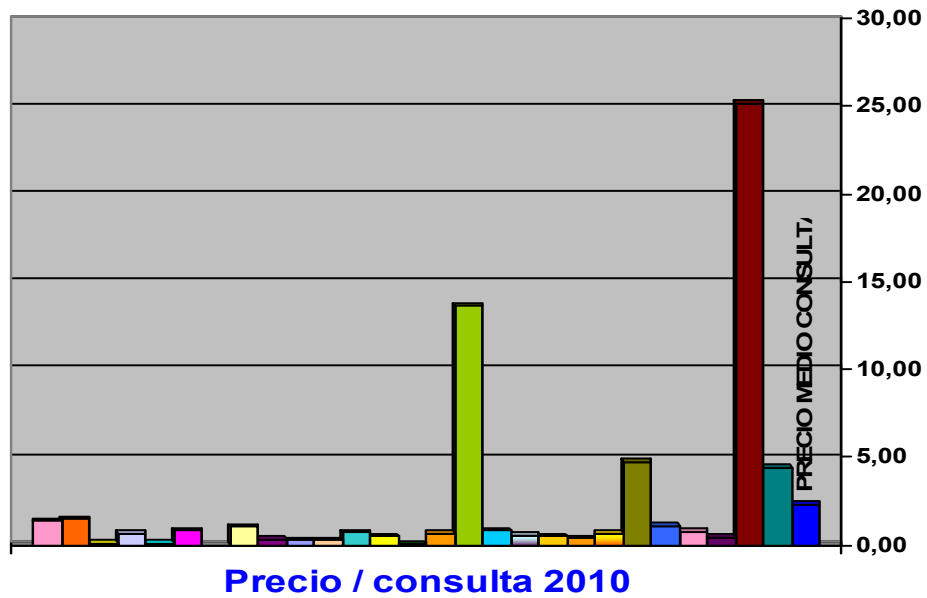

**BASES DE  
DATOS 2010**

<b>BASES DE DATOS</b>	<b>Precio suscrip. 2010 (iva incl.)</b>	<b>Consultas</b>	<b>Precio/consulta (iva NO incl.)</b>
ABI/Inform Global	20.666,56	15.209	1,36
Academic Search Premier	23.113,86	15.730	1,47
CSIC	2.879,50	26.875	0,11
Econlit	2.426,53	3.849	0,63
Eric	424,88	6.148	0,07
Food Science & Techonofy Abstracts (FSTA)	5.143,37	6.457	0,80
Index of Chri.Art	1.949,48	sin datos	sin datos
ISI Web Knowledge (Portal)	69.371,00	69.371	1,00
ISSN	1.023,12	3.482	0,29
JSTOR - archivo completo	8.553,28	35.044	0,24
La Ley Digital Doctrina	5.261,76	23.130	0,23
LISA Plus	3.461,99	4.931	0,70
MathSciNet	8.489,03	18.665	0,45
Medline 6Y	424,88	17.997	0,02
MLA Intern.Bibliography	4.330,45	7.097	0,61
Periodical Content Index (PIO/PAO)	18.184,87	1.334	13,63
Philosopher's Index, The	2.409,11	2.999	0,80
PsycArticles	8.119,59	16.279	0,50
PsycINFO®	9.890,21	22.119	0,45
PsyCRITIQUES	1.026,94	2.959	0,35
SABI	15.521,29	23.612	0,66
Sci Finder Scholar	91.311,72	19.450	4,69
Tirant online	3.480,00	3.359	1,04
Vlex International	6.525,02	8.510	0,77
WestLaw Encuentra	14.768,44	39.178	0,38
Westlaw International	9.753,88	388	25,14
ZentralblattMath	6.867,00	1.575	4,36
<b>Totales</b>	<b>345.377,78</b>	<b>395.747</b>	
<b>Valor medio por consulta y precio</b>	<b>12.753,73</b>	<b>15.221</b>	<b>2,32</b>

más consultada  
precio menor por consulta  
menos consultada  
precio mayor por consulta

- Abi Inform
- Academic SP
- CSIC (ON LINE)
- EconLIT
- ERIC
- FSTA
- Index of Chr.Art
- ISI WEB of KNOWLEDGE
- ISSN
- JSTOR
- La Ley Digital
- LISA
- MathSciNet
- Medline 6Y
- MLA
- PIO/PAO
- Philosopher's Index
- PsycArticles
- PsycINFO
- PsyCRITIQUES
- SABI
- SCIFINDER
- Tirant on line
- vLex International
- WestLaw Encuentra
- WestLaw International
- ZMATH
- N° MEDIO DE CONSULTAS