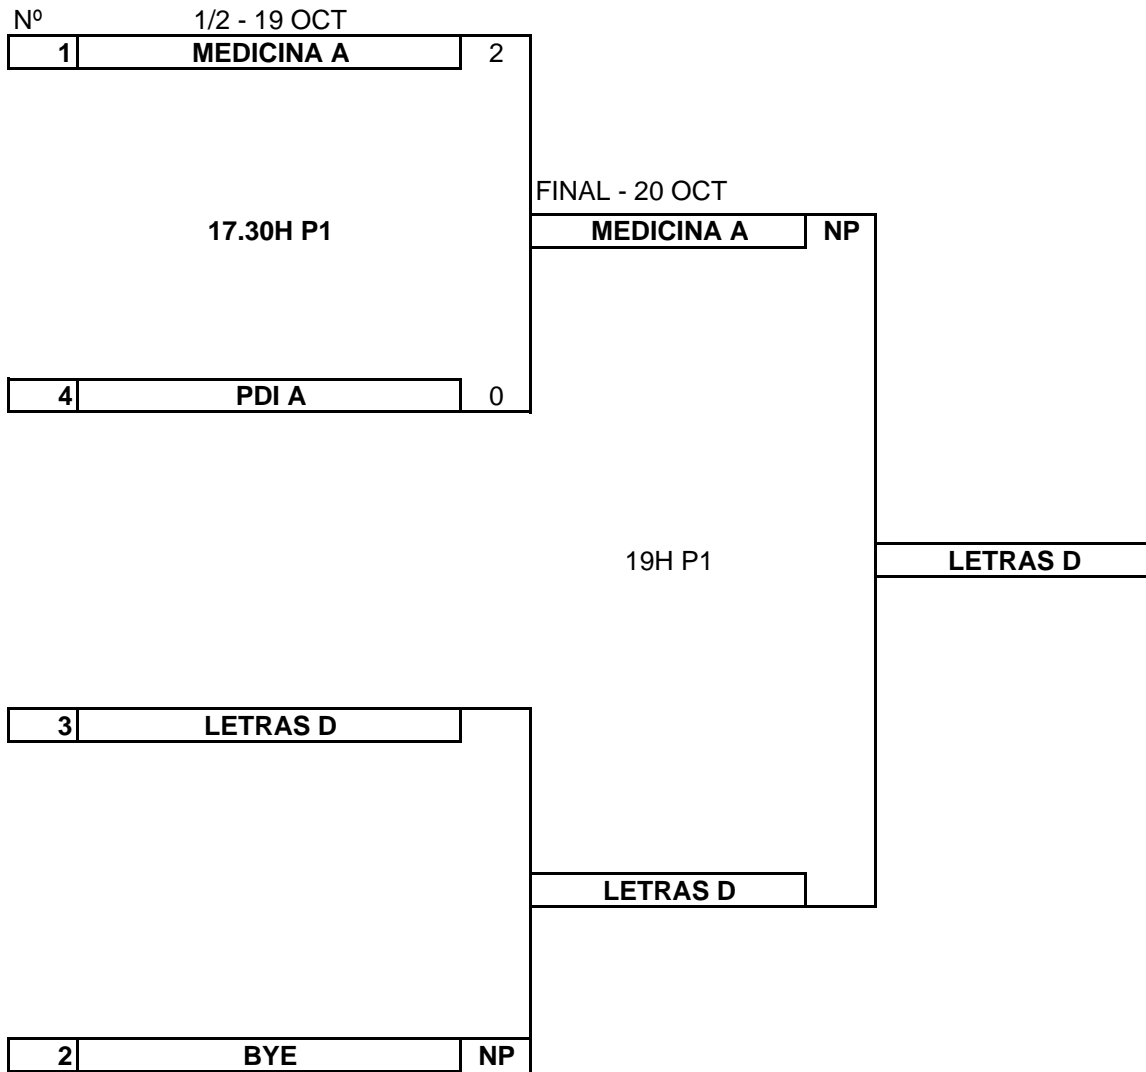

TORNEO DE BIENVENIDA 2011
PADEL FEMENINO
CUADRO DE COMPETICIÓN

NP: No Presentados