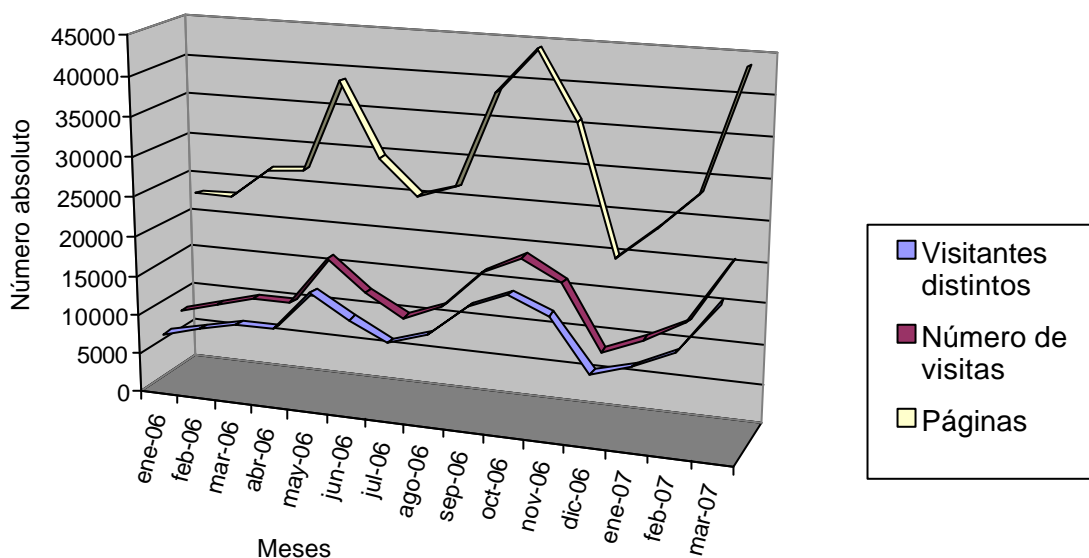

Datos¹ sobre acceso a RED. Enero 2006 a marzo 2007.

Mes	Visitantes distintos	Número de visitas	Páginas	Solicitudes	Tráfico
ene-06	7.290	8.923	22.970	93.209	3.17 GB
feb-06	8.492	10.146	23.070	78.165	3.64 GB
mar-06	9.649	11.509	26.736	98.005	4.48 GB
abr-06	9.663	11.517	27.092	122.039	4.09 GB
may-06	14.694	17.539	38.722	125.383	5.24 GB
jun-06	11.841	13.890	29.604	92.386	4.21 GB
jul-06	9.503	11.146	25.237	106.445	3.50 GB
ago-06	11.101	13.040	26.694	88.050	3.69 GB
sep-06	15.025	17.896	38.708	158.952	6.27 GB
oct-06	17.120	20.203	44.129	189.261	10.87 GB
nov-06	14.968	17.572	35.781	139.884	7.87 GB
dic-06	8.410	9.619	19.711	81.927	4.33 GB
ene-07	9.965	11.652	23.771	101.561	5.02 GB
feb-07	12.180	14.247	28.401	121.633	5.19 GB
mar-07	18.536	22.002	43.700	170.414	8.24 GB

Tráfico de visitantes, visitas y páginas en RED

Fuente: Servicio ATICA de la Universidad de Murcia. (Área de Tecnologías de Información y las Comunicaciones Aplicadas)

Advanced Web Statistics 6.4 (build 1.814) – Generado por awstats (plugins: hostinfo, tooltips)