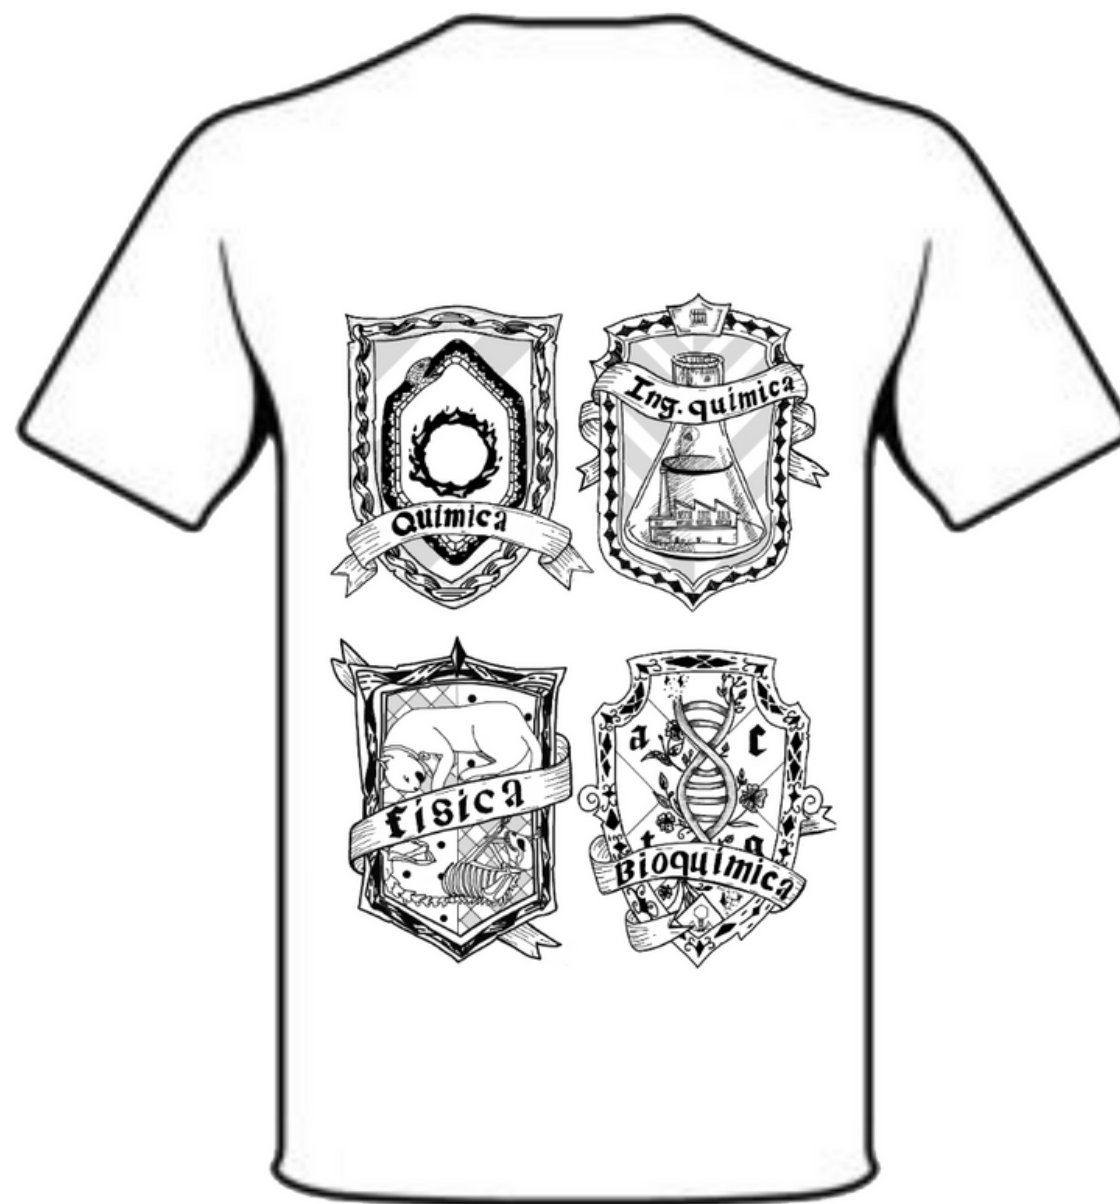

CAMISETA FACULTAD DE QUÍMICA

GANADORA: BEATRIZ IBÁÑEZ CARBONELL

DISEÑO FRONTAL:

DISEÑO TRASERO:

Camiseta blanca - 7 €

SUDADERA FACULTAD DE QUÍMICA

GANADORA: BEATRIZ IBÁÑEZ CARBONELL

Sudadera negra* con capucha - 17 €

***Nota: La sudadera será completamente negra, como en el diseño, no grisácea como en la foto.**

BOLSA DE TELA DELEGACIÓN DE QUÍMICA

GANADORA: JULIA SÁEZ

BOLSA DE ALGODÓN - 3 €

CUADERNO DELEGACIÓN DE QUÍMICA 8M

DISEÑO: BELÉN GÓMEZ

A5 - 3 €

Anexo 1

GUÍA DE TALLAS Y DIMENSIONES

Tallas camiseta

TALLAS

Adultos:	S	M	L	XL	2XL	3XL	4XL	5XL
ANCHO (A)	48cm	50cm	54cm	58cm	62cm	66cm	70cm	74cm
LARGO (B)	69cm	71cm	73cm	75cm	77cm	79cm	81cm	83cm