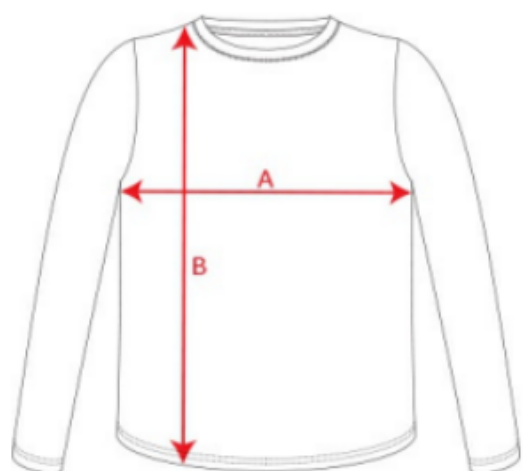

DISEÑO: BELÉN GÓMEZ

A5 - 3 €

Anexo 1

GUÍA DE TALLAS Y DIMENSIONES

Tallas camiseta

TALLAS

Adultos:	S	M	L	XL	2XL	3XL	4XL	5XL
ANCHO (A)	48cm	50cm	54cm	58cm	62cm	66cm	70cm	74cm
LARGO (B)	69cm	71cm	73cm	75cm	77cm	79cm	81cm	83cm

Tallas sudadera

Tallas disponibles

Talla	XS	S	M	L	XL	XXL	3XL	4XL*
A/B	66/48	67.5/51	69/54	70,5/57	72/60	73,5/63	75/66	75/69

Dimensiones bolsa de tela (algodón)

MEDIDAS

Adultos:	TALLA ÚNICA ADULTO
LARGO (B)	37cm
ALTURA (C)	41cm

*[Medidas desde el contorno 1cm por debajo de las mangas / Medidas desde el punto más alto del hombro hasta el final de la prenda]

Anexo 2

PACKS PERSONALIZADOS Y OFERTAS

PACK SUAVE: CAMISETA + BOLSA
- 8 €