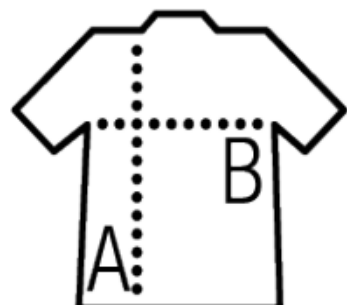

DISEÑO: BELÉN GÓMEZ

A5 - 3 €

Anexo 1

GUÍA DE TALLAS Y DIMENSIONES

Tallas camiseta

TALLAS

Adultos:	S	M	L	XL	2XL	3XL	4XL	5XL
ANCHO (A)	48cm	50cm	54cm	58cm	62cm	66cm	70cm	74cm
LARGO (B)	69cm	71cm	73cm	75cm	77cm	79cm	81cm	83cm

Tallas sudadera

Tallas disponibles

Talla	XS	S	M	L	XL	XXL	3XL	4XL*
A/B	66/48	67.5/51	69/54	70,5/57	72/60	73,5/63	75/66	75/69

Dimensiones bolsa de tela (algodón)

MEDIDAS

Adultos:	TALLA ÚNICA ADULTO
LARGO (B)	37cm
ALTURA (C)	41cm

*[Medidas desde el contorno 1cm por debajo de las mangas / Medidas desde el punto más alto del hombro hasta el final de la prenda]

Anexo 2

PACKS PERSONALIZADOS Y OFERTAS

PACK SUAVE: CAMISETA + BOLSA
- 8 €