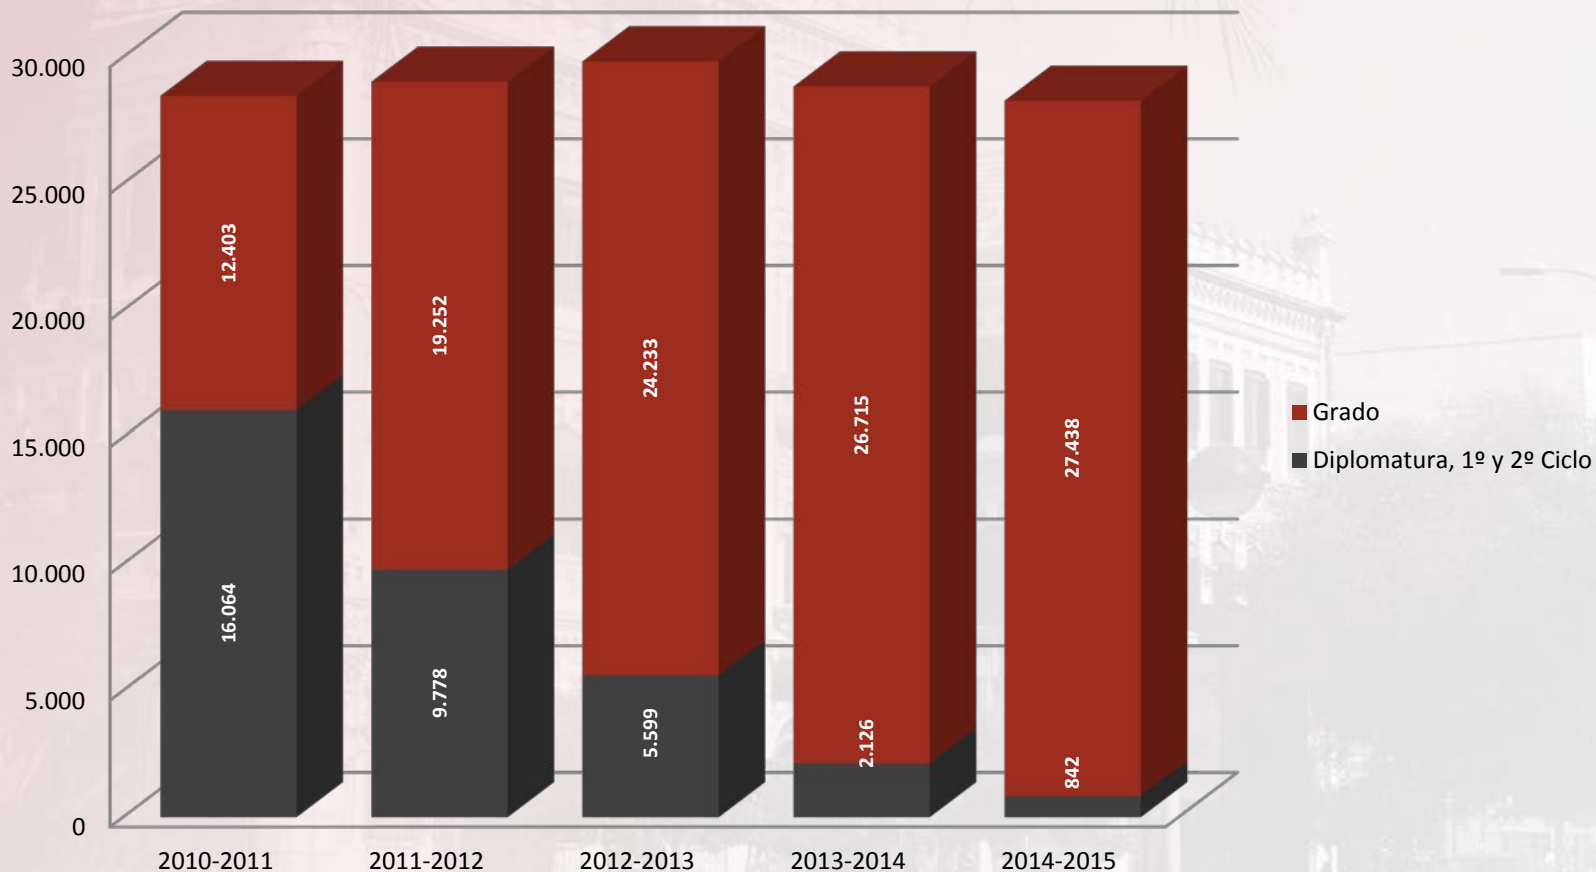

TOTAL: 33.054

ESTUDIANTES

MATRICULADOS EN TÍTULOS OFICIALES

TITULACIÓN	UM
Grado	27.438
Licenciado, Ingeniero e Ingeniero Técnico, Diplomado/maestro	842
Máster	2.360
Doctorado	2.414
EXTRACURRICULARES Y DE CONVENIOS	751
TOTAL	33.805

ESTUDIANTES

MATRICULADOS EN TÍTULOS OFICIALES

TOTAL ESTUDIANTES (Faltan 751
extracurriculares y de convenio)

**ESTUDIANTES NUEVO
INGRESO**

ESTUDIANTES

MATRICULADOS EN TÍTULOS OFICIALES

ESTUDIANTES DE GRADO Y DE TITULACIONES A EXTINGUIR

ESTUDIANTES

MATRICULADOS EN TÍTULOS OFICIALES

ESTUDIANTES DE MÁSTER Y DOCTORADO

ESTUDIANTES

EGRESADOS POR TITULACIÓN

TITULACIÓN	UM
Licenciatura, Ingeniería, Diplomatura y Grado	4.502
Máster	1.393
Doctorado	283
TOTAL	6.178