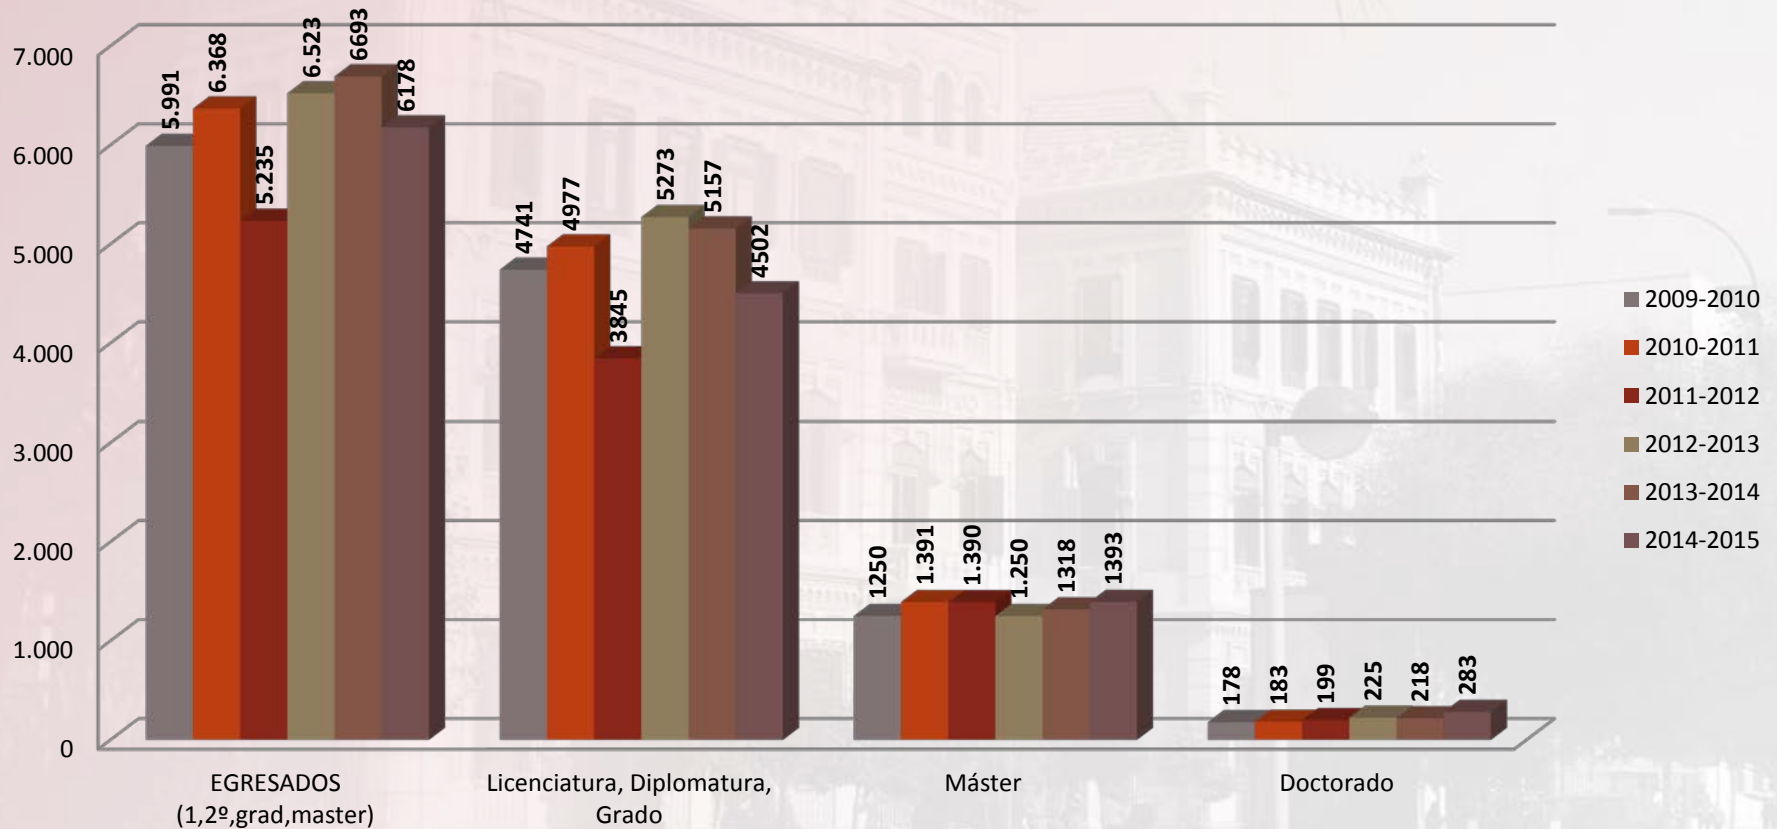

ESTUDIANTES

MATRICULADOS EN TÍTULOS OFICIALES

TOTAL ESTUDIANTES (Faltan 751
extracurriculares y de convenio)

**ESTUDIANTES NUEVO
INGRESO**

ESTUDIANTES

MATRICULADOS EN TÍTULOS OFICIALES

ESTUDIANTES DE GRADO Y DE TITULACIONES A EXTINGUIR

ESTUDIANTES

MATRICULADOS EN TÍTULOS OFICIALES

ESTUDIANTES DE MÁSTER Y DOCTORADO

ESTUDIANTES

EGRESADOS POR TITULACIÓN

TITULACIÓN	UM
Licenciatura, Ingeniería, Diplomatura y Grado	4.502
Máster	1.393
Doctorado	283
TOTAL	6.178

ESTUDIANTES

EGRESADOS POR TITULACIÓN

ESTUDIANTES EGRESADOS

ESTUDIANTES

EGRESADOS POR SEXOS

ESTUDIANTES (DISTRIBUCIÓN POR SEXO)

ESTUDIANTES EGRESADOS (DISTRIBUCIÓN POR SEXO)

ESTUDIANTES