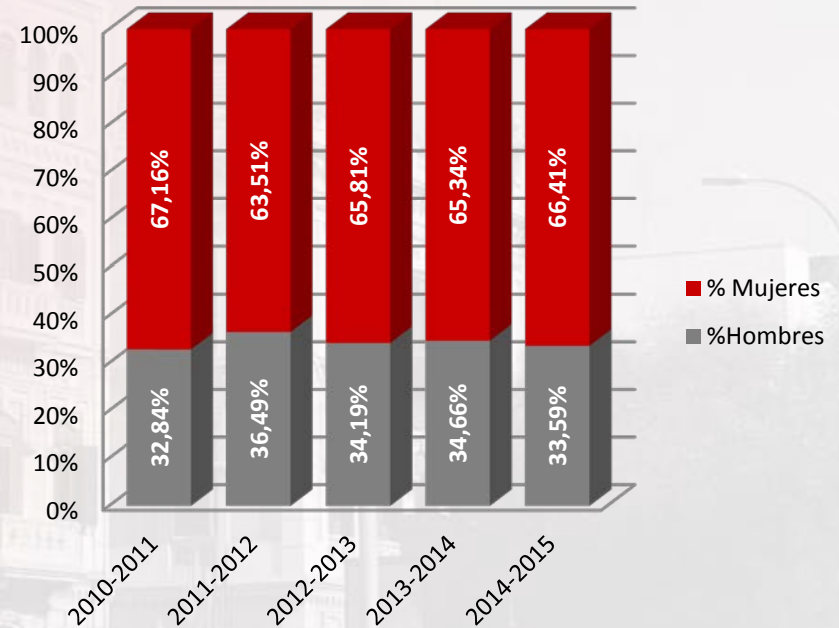

ESTUDIANTES

EGRESADOS POR TITULACIÓN

ESTUDIANTES EGRESADOS

ESTUDIANTES

EGRESADOS POR SEXOS

ESTUDIANTES (DISTRIBUCIÓN POR SEXO)

ESTUDIANTES EGRESADOS (DISTRIBUCIÓN POR SEXO)

ESTUDIANTES

POR SEXOS

MATRICULADOS

EGRESADOS

ESTUDIANTES

AYUDAS AL ESTUDIO

BECAS MECD = 9825

**Grado
Másteres oficiales
Colaboración**

BECAS PROPIAS = 886