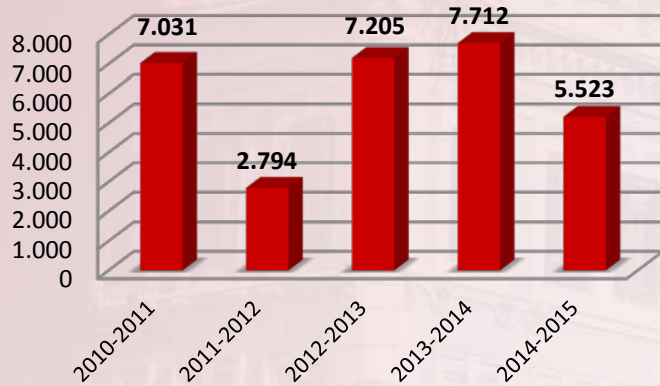

* Cifra aproximada

ESTUDIANTES

PRÁCTICAS EN EMPRESAS

ESTUDIANTES

MOVILIDAD NACIONAL

SICUE MOVILIDAD NACIONAL	UM
-----------------------------	----

Han salido a otras universidades	85
----------------------------------	----

Hemos recibido de otras universidades	32
---------------------------------------	----

ESTUDIANTES

MOVILIDAD NACIONAL

MOVILIDAD NACIONAL (SICUE)

ESTUDIANTES

FORMACIÓN A LO LARGO DE LA VIDA
(número de estudiantes)

ESTUDIOS PROPIOS

AULA SENIOR

UNIMAR

SIDI

CLAUSTRO UNIVERSITARIO

CENTUM
CIEN AÑOS DE LA UNIVERSIDAD DE MURCIA
1915 | 2015

Investigación

INVESTIGACIÓN