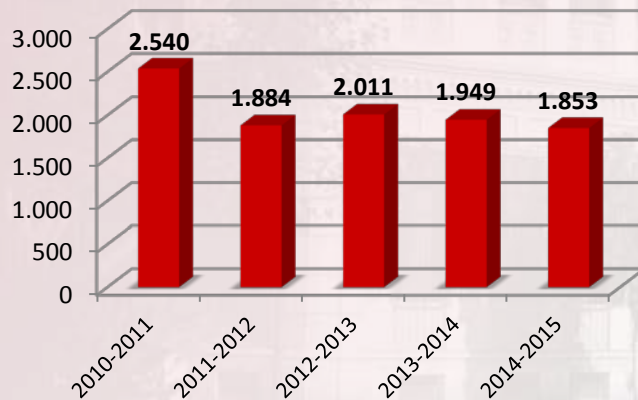

Hemos recibido de otras universidades	32
---------------------------------------	----

ESTUDIANTES

MOVILIDAD NACIONAL

MOVILIDAD NACIONAL (SICUE)

ESTUDIANTES

FORMACIÓN A LO LARGO DE LA VIDA
(número de estudiantes)

ESTUDIOS PROPIOS

AULA SENIOR

UNIMAR

SIDI

CLAUSTRO UNIVERSITARIO

CENTUM
CIEN AÑOS DE LA UNIVERSIDAD DE MURCIA
1915 | 2015

Investigación

INVESTIGACIÓN