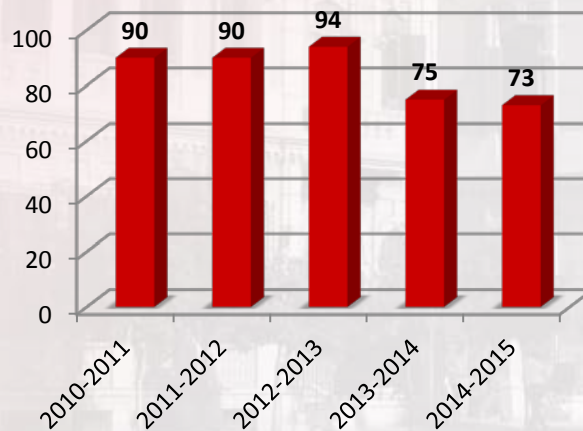

POR SEXOS

MATRICULADOS

EGRESADOS

ESTUDIANTES

AYUDAS AL ESTUDIO

BECAS MECD = 9825

**Grado
Másteres oficiales
Colaboración**

BECAS PROPIAS = 886

**Excelencia
Ayudas al estudio
Colaboración/Formación**

ESTUDIANTES

AYUDAS AL ESTUDIO

BECAS MECD GRADO

BECAS MECD MÁSTERES OFICIALES

BECAS MECD COLABORACIÓN

ESTUDIANTES

AYUDAS AL ESTUDIO

BECAS PROPIAS EXCELENCIA

BECAS PROPIAS COLABORACIÓN/FORMACIÓN

BECAS PROPIAS AYUDAS AL ESTUDIO

ESTUDIANTES

PRÁCTICAS EN EMPRESAS

Prácticas curriculares	7.063 *
Prácticas extracurriculares	2.712
Convenios de cooperación educativa firmados para la realización de prácticas	652