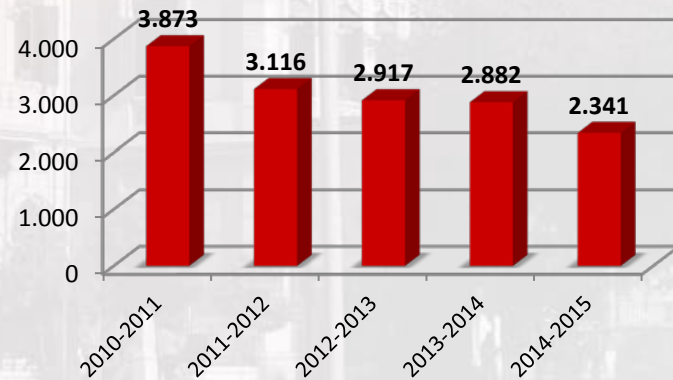

ESTUDIOS PROPIOS

AULA SENIOR

UNIMAR

SIDI

CLAUSTRO UNIVERSITARIO

CENTUM
CIEN AÑOS DE LA UNIVERSIDAD DE MURCIA
1915 | 2015

Investigación

INVESTIGACIÓN