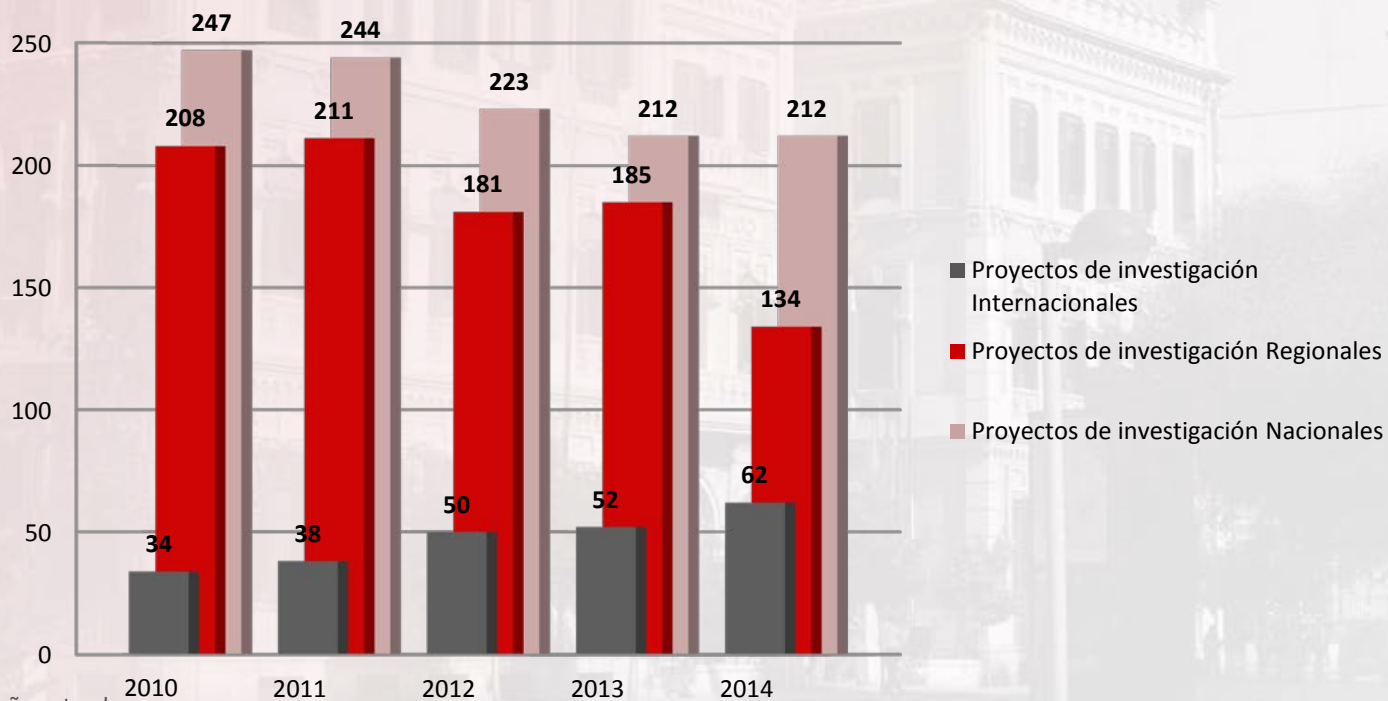

INVESTIGACIÓN

PROYECTOS

PROYECTOS DE INVESTIGACIÓN 2014	Nº
Regionales	134
Nacionales	212
Internacionales / Europeos	62

Datos obtenidos por año natural