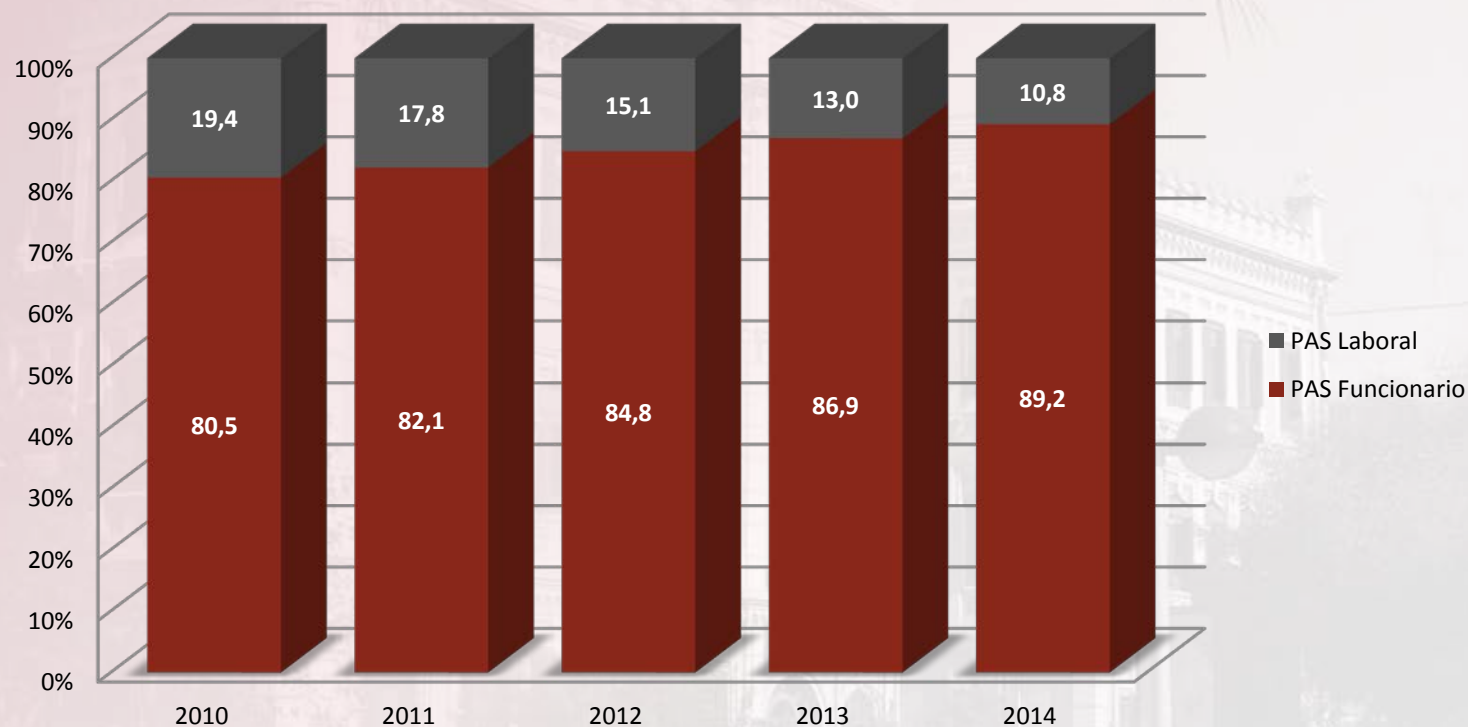

RECURSOS HUMANOS

PERSONAL DE ADMINISTRACIÓN Y SERVICIOS

PAS POR CATEGORÍA