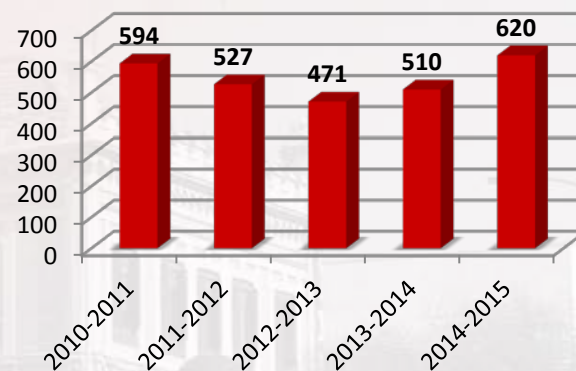

POR SEXOS

MATRICULADOS

EGRESADOS

ESTUDIANTES

AYUDAS AL ESTUDIO

BECAS MECD = 9825

**Grado
Másteres oficiales
Colaboración**

BECAS PROPIAS = 886

**Excelencia
Ayudas al estudio
Colaboración/Formación**

ESTUDIANTES

AYUDAS AL ESTUDIO

BECAS MECD GRADO

BECAS MECD MÁSTERES OFICIALES

BECAS MECD COLABORACIÓN

ESTUDIANTES

AYUDAS AL ESTUDIO

BECAS PROPIAS EXCELENCIA

BECAS PROPIAS COLABORACIÓN/FORMACIÓN

BECAS PROPIAS AYUDAS AL ESTUDIO

ESTUDIANTES

PRÁCTICAS EN EMPRESAS

Prácticas curriculares	7.063 *
Prácticas extracurriculares	2.712
Convenios de cooperación educativa firmados para la realización de prácticas	652