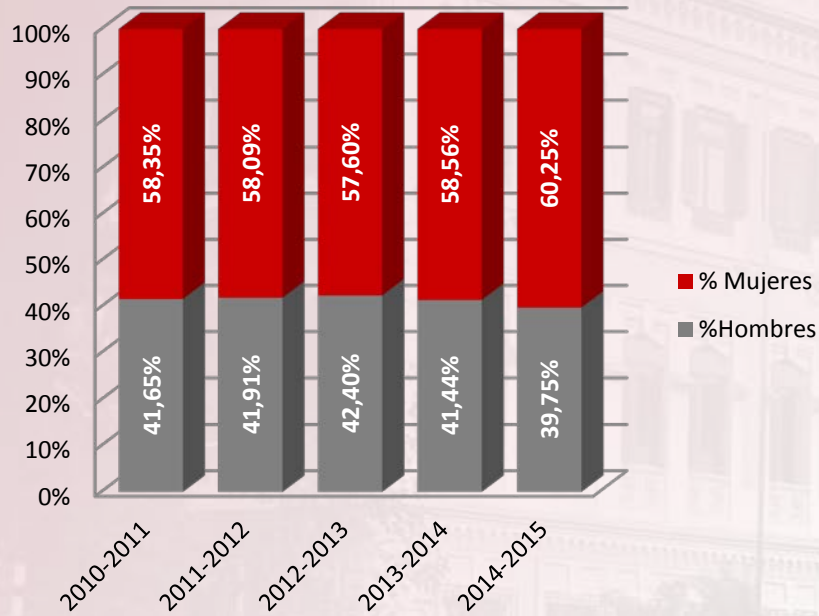

ESTUDIANTES

EGRESADOS POR TITULACIÓN

ESTUDIANTES EGRESADOS

ESTUDIANTES

EGRESADOS POR SEXOS

ESTUDIANTES (DISTRIBUCIÓN POR SEXO)

ESTUDIANTES EGRESADOS (DISTRIBUCIÓN POR SEXO)

ESTUDIANTES

POR SEXOS

MATRICULADOS

EGRESADOS

ESTUDIANTES

AYUDAS AL ESTUDIO

BECAS MECD = 9825

**Grado
Másteres oficiales
Colaboración**

BECAS PROPIAS = 886