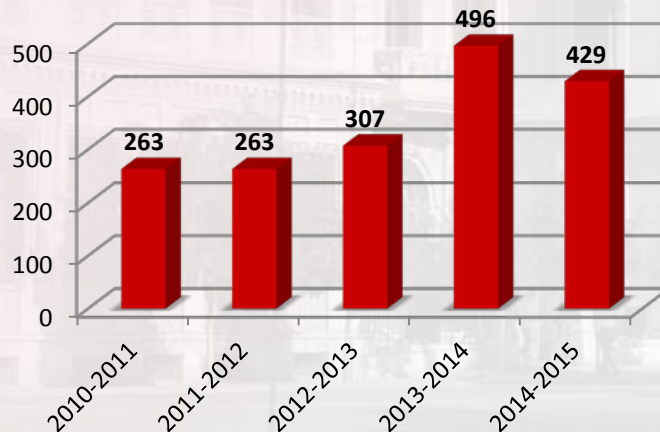

POR SEXOS

MATRICULADOS

EGRESADOS

ESTUDIANTES

AYUDAS AL ESTUDIO

BECAS MECD = 9825

**Grado
Másteres oficiales
Colaboración**

BECAS PROPIAS = 886

**Excelencia
Ayudas al estudio
Colaboración/Formación**

ESTUDIANTES

AYUDAS AL ESTUDIO

BECAS MECD GRADO

BECAS MECD MÁSTERES OFICIALES

BECAS MECD COLABORACIÓN

ESTUDIANTES

AYUDAS AL ESTUDIO

BECAS PROPIAS EXCELENCIA

BECAS PROPIAS COLABORACIÓN/FORMACIÓN

BECAS PROPIAS AYUDAS AL ESTUDIO

ESTUDIANTES

PRÁCTICAS EN EMPRESAS

Prácticas curriculares	7.063 *
Prácticas extracurriculares	2.712
Convenios de cooperación educativa firmados para la realización de prácticas	652