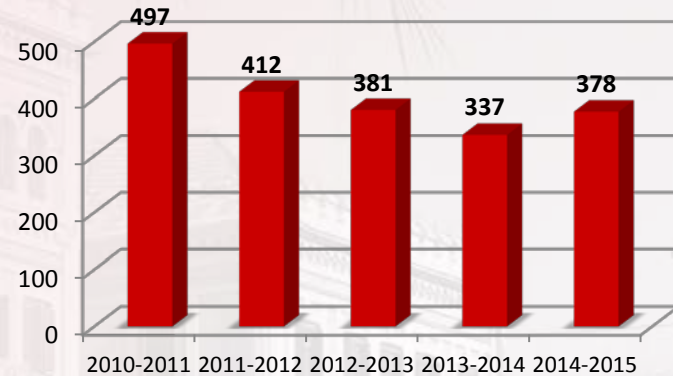

* Cifra aproximada

ESTUDIANTES

PRÁCTICAS EN EMPRESAS

ESTUDIANTES

MOVILIDAD NACIONAL

SICUE MOVILIDAD NACIONAL	UM
-----------------------------	----

Han salido a otras universidades	85
----------------------------------	----

Hemos recibido de otras universidades	32
---------------------------------------	----

ESTUDIANTES

MOVILIDAD NACIONAL

MOVILIDAD NACIONAL (SICUE)

ESTUDIANTES

FORMACIÓN A LO LARGO DE LA VIDA
(número de estudiantes)

ESTUDIOS PROPIOS

AULA SENIOR

UNIMAR

SIDI

CLAUSTRO UNIVERSITARIO

CENTUM
CIEN AÑOS DE LA UNIVERSIDAD DE MURCIA
1915 | 2015

Investigación

INVESTIGACIÓN