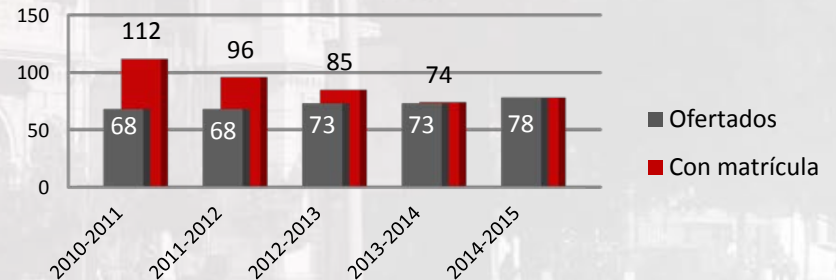

DOCENCIA

ESTUDIOS OFICIALES OFERTADOS

GRADOS

DOCTORADO

MÁSTER

CLAUSTRO UNIVERSITARIO

CENTUM
CIEN AÑOS DE LA UNIVERSIDAD DE MURCIA
1915 | 2015

Estudiantes

TOTAL: 33.054

ESTUDIANTES

MATRICULADOS EN TÍTULOS OFICIALES

TITULACIÓN	UM
Grado	27.438
Licenciado, Ingeniero e Ingeniero Técnico, Diplomado/maestro	842
Máster	2.360
Doctorado	2.414
EXTRACURRICULARES Y DE CONVENIOS	751
TOTAL	33.805