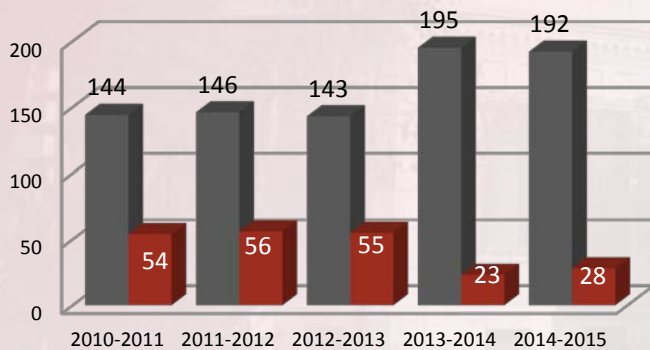

PROGRAMAS DE DOCTORADO

382

TITULACIONES

DOCENCIA

ESTUDIOS OFICIALES OFERTADOS

GRADOS

DOCTORADO

MÁSTER

DOCENCIA

ESTUDIOS OFICIALES OFERTADOS

GRADOS

DOCTORADO

MÁSTER

CLAUSTRO UNIVERSITARIO

CENTUM
CIEN AÑOS DE LA UNIVERSIDAD DE MURCIA
1915 | 2015

Estudiantes