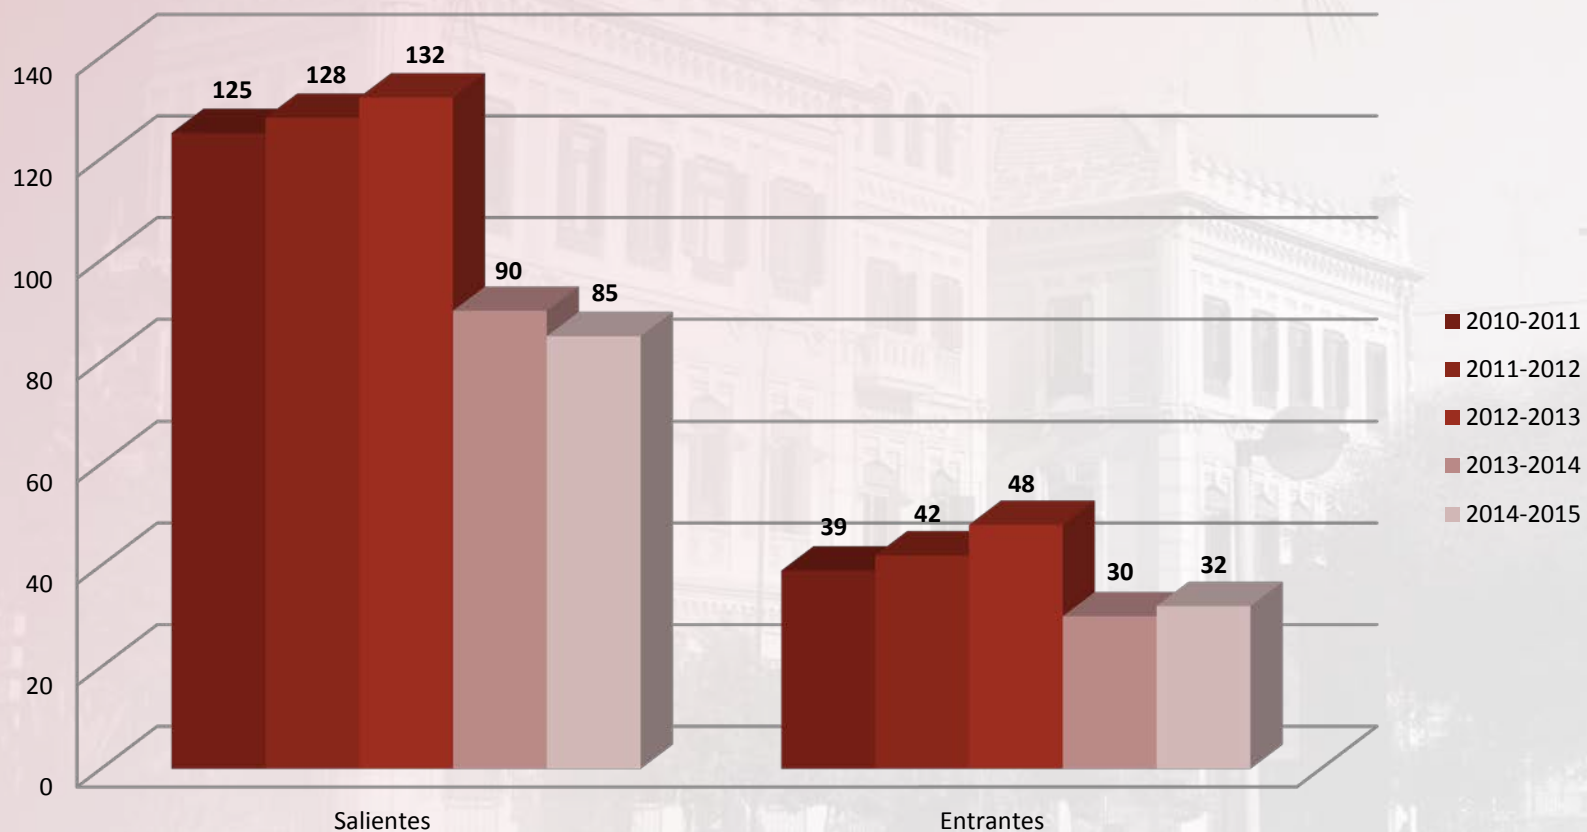

BECAS PROPIAS EXCELENCIA

BECAS PROPIAS COLABORACIÓN/FORMACIÓN

BECAS PROPIAS AYUDAS AL ESTUDIO

ESTUDIANTES

PRÁCTICAS EN EMPRESAS

Prácticas curriculares	7.063 *
Prácticas extracurriculares	2.712
Convenios de cooperación educativa firmados para la realización de prácticas	652

* Cifra aproximada

ESTUDIANTES

PRÁCTICAS EN EMPRESAS

ESTUDIANTES

MOVILIDAD NACIONAL

SICUE MOVILIDAD NACIONAL	UM
-----------------------------	----

Han salido a otras universidades	85
----------------------------------	----

Hemos recibido de otras universidades	32
---------------------------------------	----

ESTUDIANTES

MOVILIDAD NACIONAL

MOVILIDAD NACIONAL (SICUE)

ESTUDIANTES

FORMACIÓN A LO LARGO DE LA VIDA
(número de estudiantes)