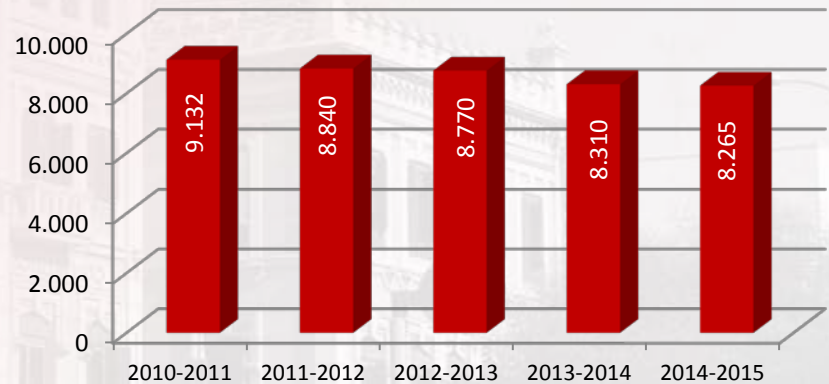

TOTAL: 33.054

ESTUDIANTES

MATRICULADOS EN TÍTULOS OFICIALES

TITULACIÓN	UM
Grado	27.438
Licenciado, Ingeniero e Ingeniero Técnico, Diplomado/maestro	842
Máster	2.360
Doctorado	2.414
EXTRACURRICULARES Y DE CONVENIOS	751
TOTAL	33.805

ESTUDIANTES

MATRICULADOS EN TÍTULOS OFICIALES

TOTAL ESTUDIANTES (Faltan 751
extracurriculares y de convenio)

**ESTUDIANTES NUEVO
INGRESO**

ESTUDIANTES

MATRICULADOS EN TÍTULOS OFICIALES

ESTUDIANTES DE GRADO Y DE TITULACIONES A EXTINGUIR