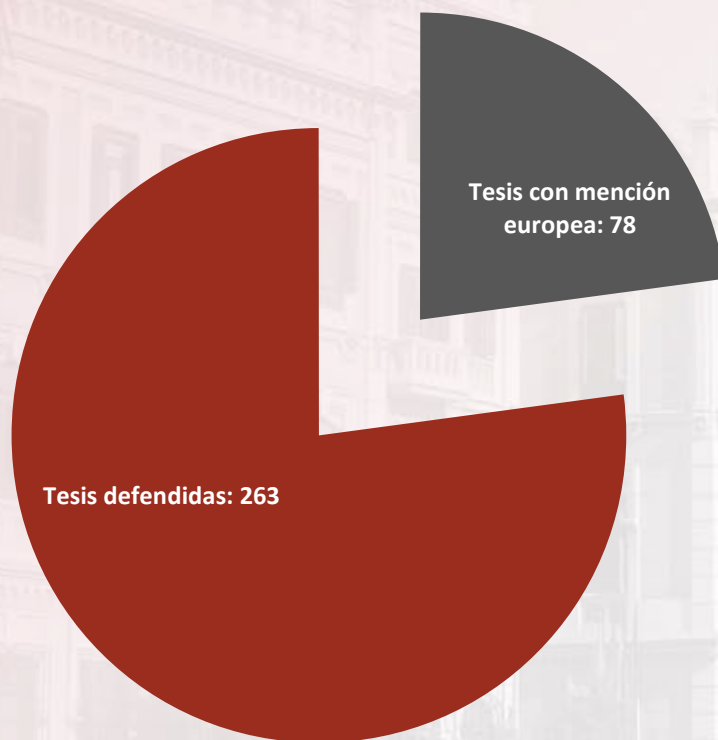

INVESTIGACIÓN

DOCTORADO: TESIS DEFENDIDAS