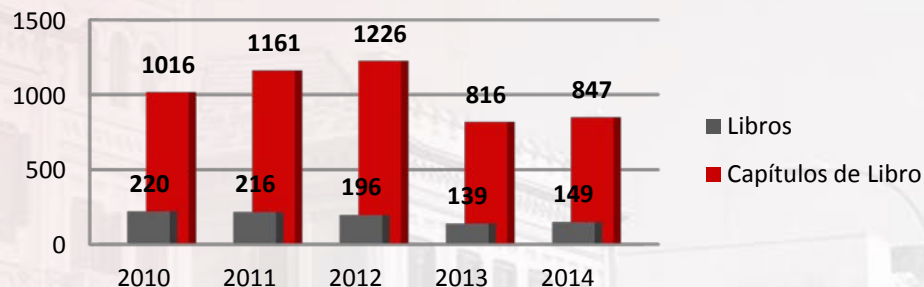

ESTUDIOS PROPIOS

AULA SENIOR

UNIMAR

SIDI

CLAUSTRO UNIVERSITARIO

CENTUM
CIEN AÑOS DE LA UNIVERSIDAD DE MURCIA
1915 | 2015

Investigación

INVESTIGACIÓN

DOCTORADO: TESIS DEFENDIDAS

TESIS DOCTORALES

INVESTIGACIÓN

DOCTORADO: TESIS DEFENDIDAS

INVESTIGACIÓN

PRODUCCIÓN CIENTÍFICA

ARTÍCULOS PUBLICADOS

LIBROS Y CAPÍTULOS DE LIBRO