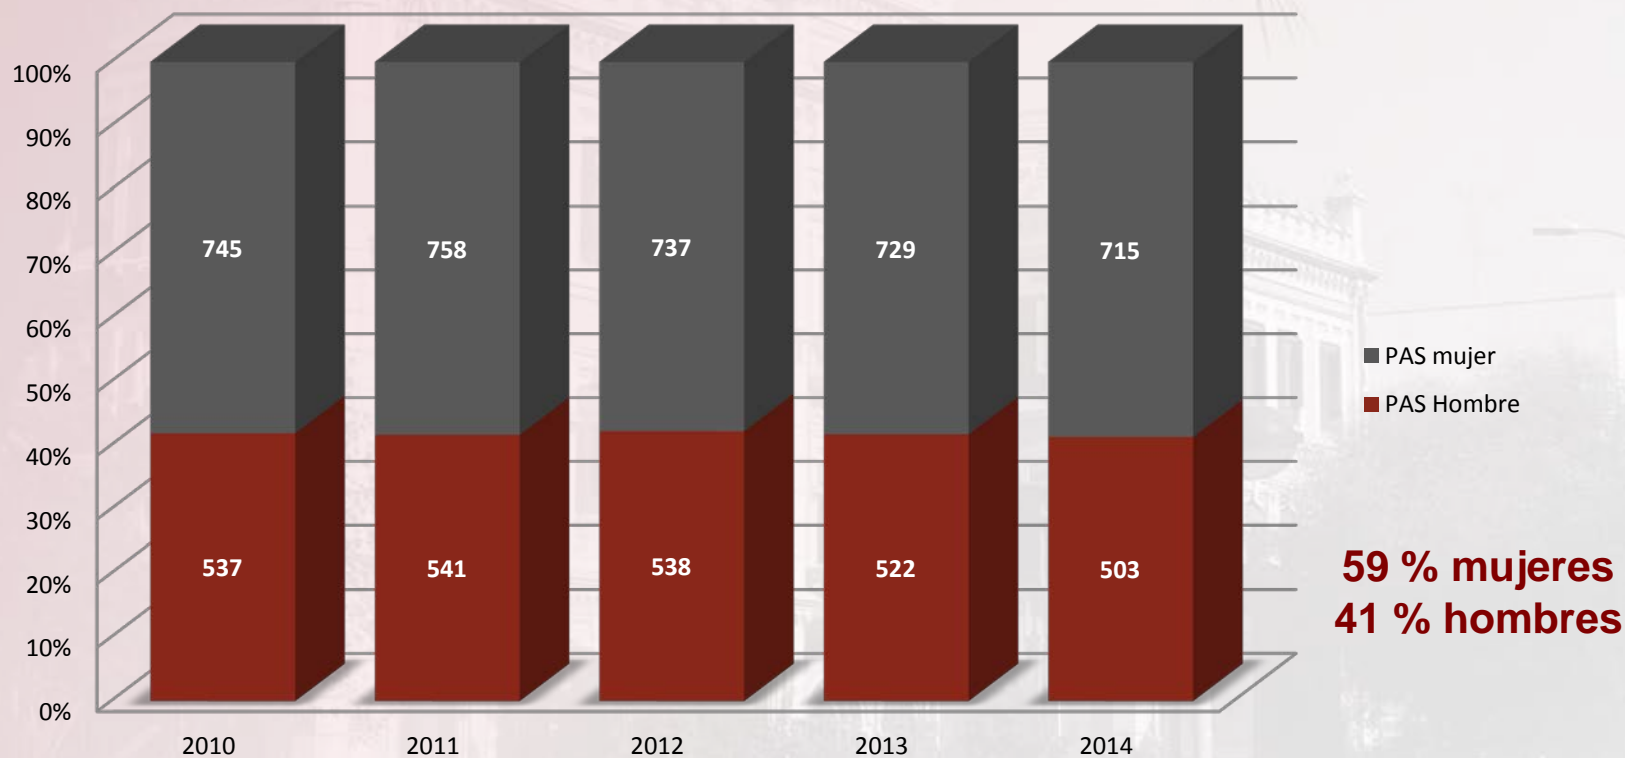

RECURSOS HUMANOS

PERSONAL DE ADMINISTRACIÓN Y SERVICIOS

PAS POR SEXO