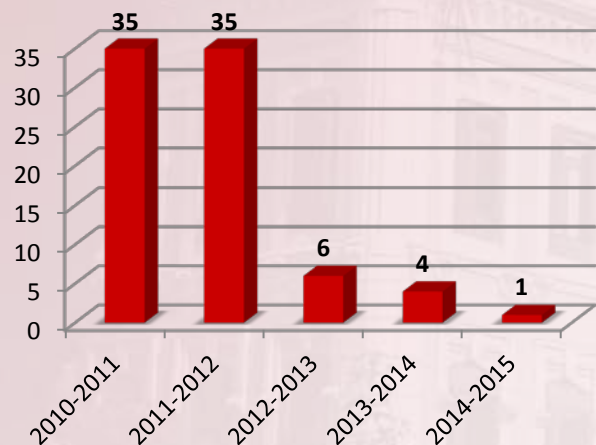

POR SEXOS

MATRICULADOS

EGRESADOS

ESTUDIANTES

AYUDAS AL ESTUDIO

BECAS MECD = 9825

**Grado
Másteres oficiales
Colaboración**

BECAS PROPIAS = 886

**Excelencia
Ayudas al estudio
Colaboración/Formación**

ESTUDIANTES

AYUDAS AL ESTUDIO

BECAS MECD GRADO

BECAS MECD MÁSTERES OFICIALES

BECAS MECD COLABORACIÓN

ESTUDIANTES

AYUDAS AL ESTUDIO

BECAS PROPIAS EXCELENCIA

BECAS PROPIAS COLABORACIÓN/FORMACIÓN

BECAS PROPIAS AYUDAS AL ESTUDIO

ESTUDIANTES

PRÁCTICAS EN EMPRESAS

Prácticas curriculares	7.063 *
Prácticas extracurriculares	2.712
Convenios de cooperación educativa firmados para la realización de prácticas	652