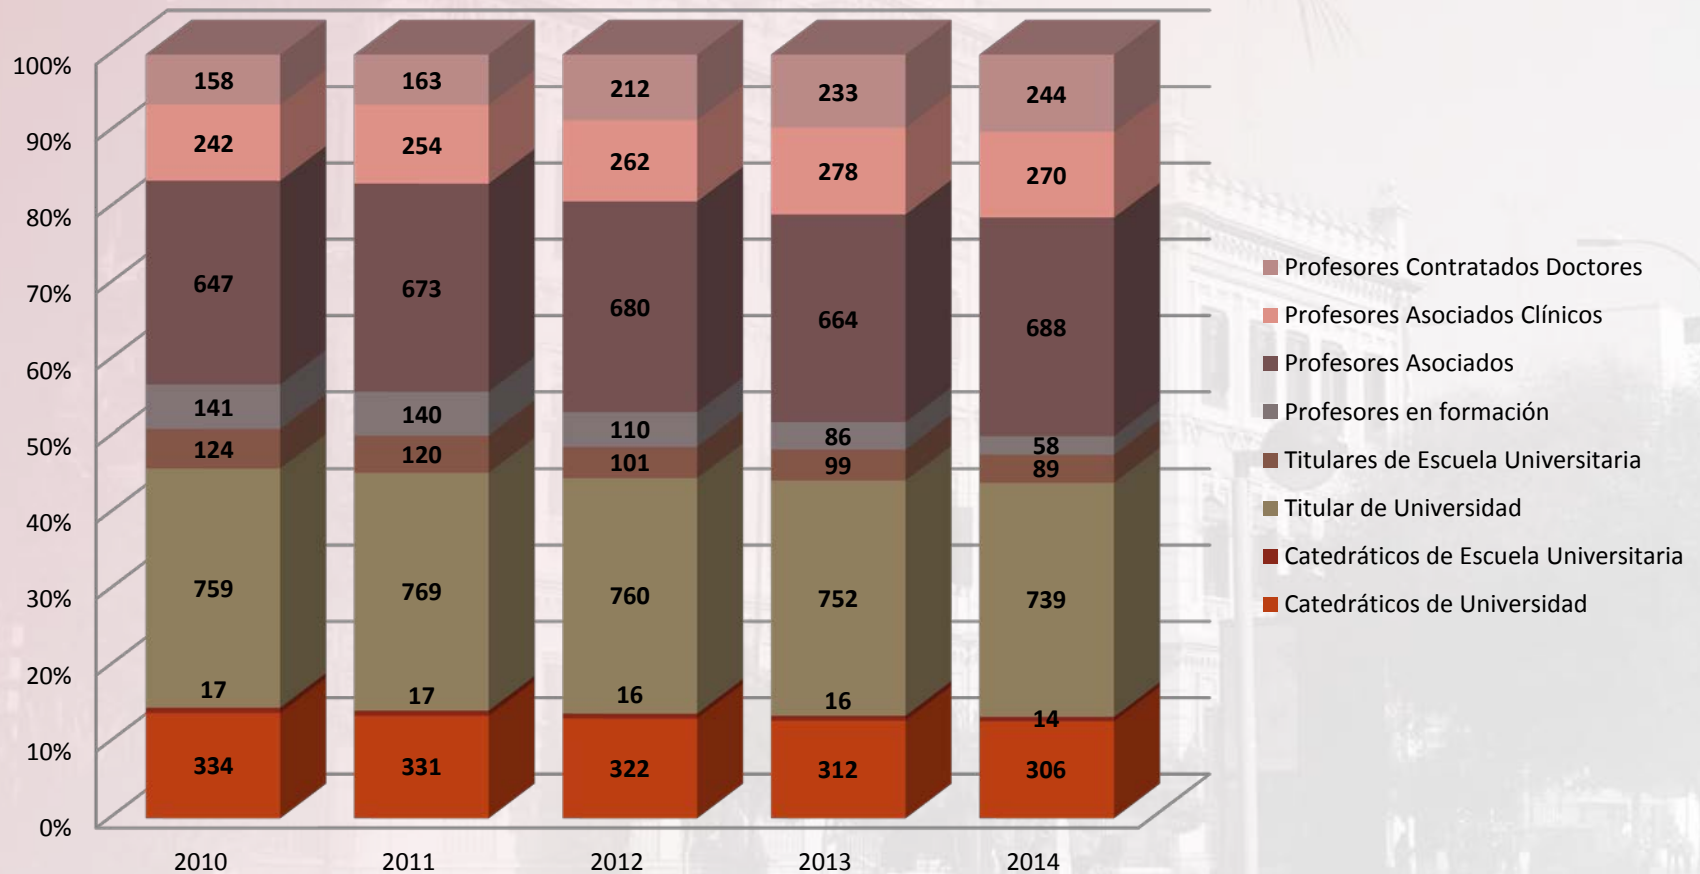

RECURSOS HUMANOS

PERSONAL DOCENTE E INVESTIGADOR

EVOLUCIÓN DEL PDI POR CATEGORÍAS