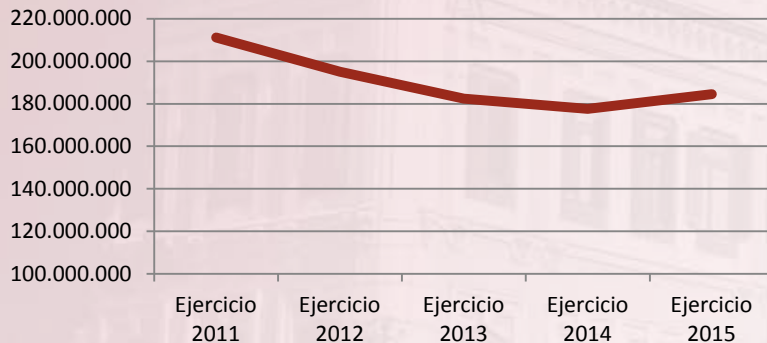

PRESUPUESTOS

UNIVERSIDAD DE MURCIA

AÑO	IMPORTE
2008	189.576.252
2009	214.115.921
2010	226.967.857
2011	211.109.019
2012	195.087.651
2013	182.401.456
2014	177.618.167
2015	184.466.505

PRESUPUESTOS

UNIVERSIDAD DE MURCIA

PRESUPUESTO UMU

PRESUPUESTOS

UNIVERSIDAD DE MURCIA

PRESUPUESTOS: TOTAL DE INGRESOS

PRESUPUESTOS: TRANSFERENCIAS CORRIENTES

PRESUPUESTOS: TRANSFERENCIAS DE CAPITAL

CLAUSTRO UNIVERSITARIO

CENTUM
CIEN AÑOS DE LA UNIVERSIDAD DE MURCIA
1915 | 2015