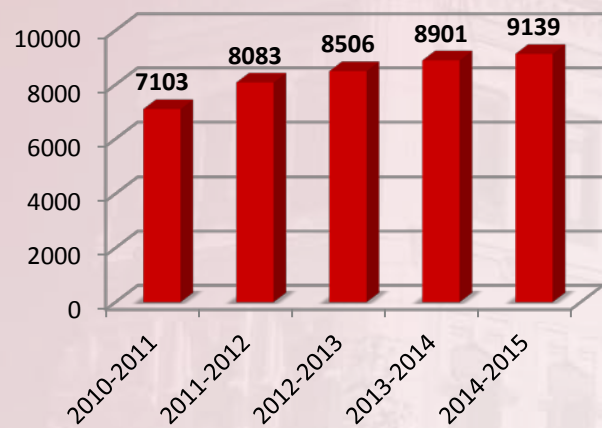

ESTUDIANTES

EGRESADOS POR TITULACIÓN

ESTUDIANTES EGRESADOS

ESTUDIANTES

EGRESADOS POR SEXOS

ESTUDIANTES (DISTRIBUCIÓN POR SEXO)

ESTUDIANTES EGRESADOS (DISTRIBUCIÓN POR SEXO)

ESTUDIANTES

POR SEXOS

MATRICULADOS

EGRESADOS

ESTUDIANTES

AYUDAS AL ESTUDIO

BECAS MECD = 9825

**Grado
Másteres oficiales
Colaboración**

BECAS PROPIAS = 886

**Excelencia
Ayudas al estudio
Colaboración/Formación**

ESTUDIANTES

AYUDAS AL ESTUDIO

BECAS MECD GRADO

BECAS MECD MÁSTERES OFICIALES

BECAS MECD COLABORACIÓN

ESTUDIANTES

AYUDAS AL ESTUDIO