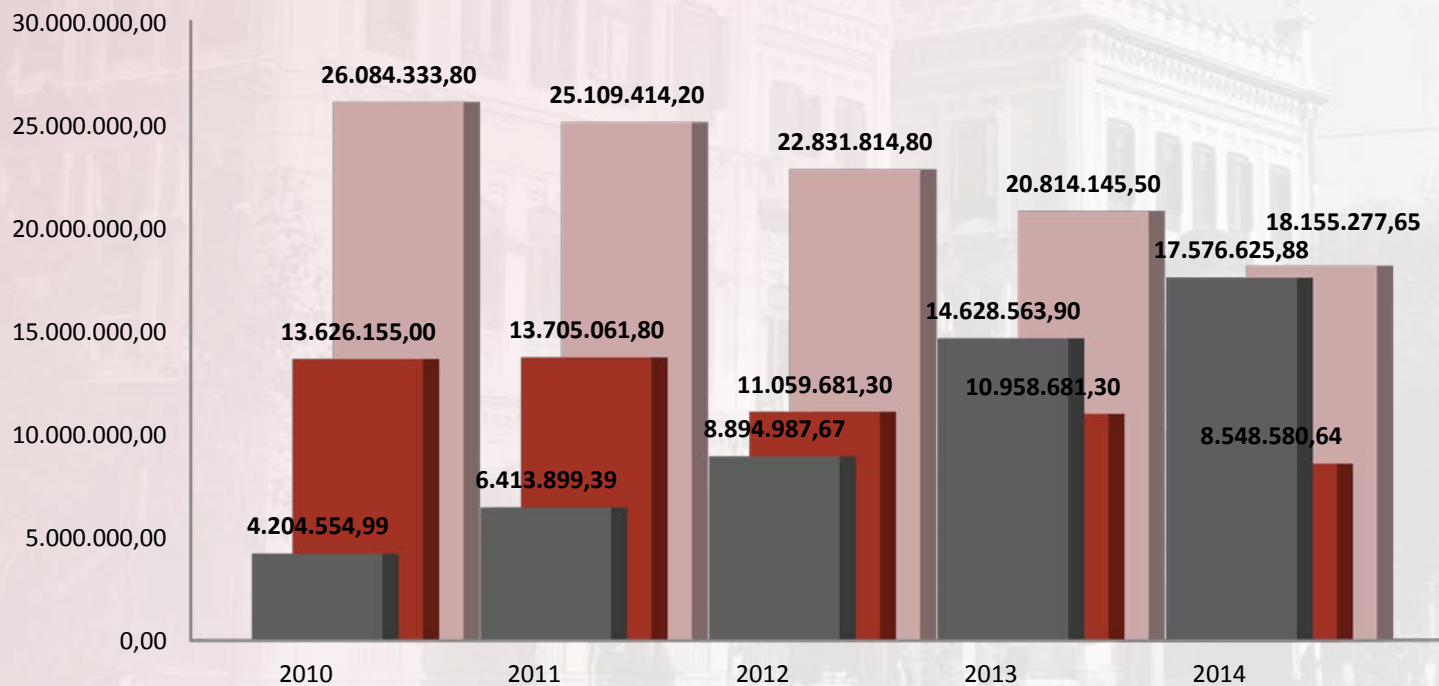

COMUNICACIONES CONGRESOS

INVESTIGACIÓN

PROYECTOS

PROYECTOS DE INVESTIGACIÓN 2014	Nº
Regionales	134
Nacionales	212
Internacionales / Europeos	62

Datos obtenidos por año natural

INVESTIGACIÓN

PROYECTOS

PROYECTOS DE INVESTIGACIÓN 2014	€
Regionales	8.548.580,64
Nacionales	18.155.277,65
Internacionales	17.576.625,88

Datos obtenidos por año natural

■ Financiación Proj. Internacionales

■ Financiación Proj. Regionales

■ Financiación Proj. Nacionales

CLAUSTRO UNIVERSITARIO

CENTUM
CIEN AÑOS DE LA UNIVERSIDAD DE MURCIA
1915 | 2015