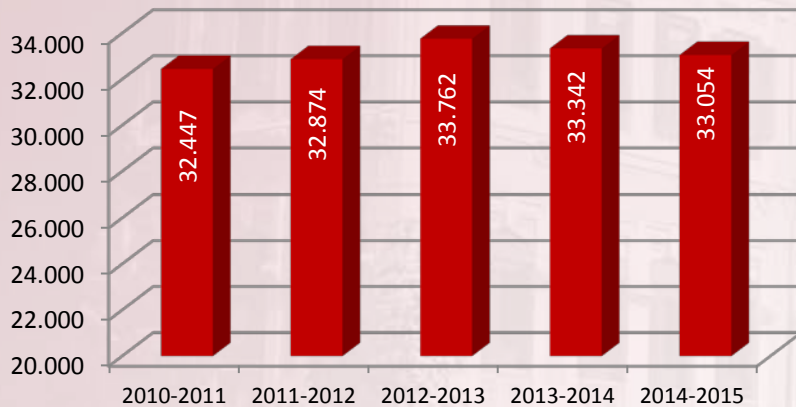

TOTAL: 33.054

ESTUDIANTES

MATRICULADOS EN TÍTULOS OFICIALES

TITULACIÓN	UM
Grado	27.438
Licenciado, Ingeniero e Ingeniero Técnico, Diplomado/maestro	842
Máster	2.360
Doctorado	2.414
EXTRACURRICULARES Y DE CONVENIOS	751
TOTAL	33.805

ESTUDIANTES

MATRICULADOS EN TÍTULOS OFICIALES

TOTAL ESTUDIANTES (Faltan 751
extracurriculares y de convenio)

**ESTUDIANTES NUEVO
INGRESO**

ESTUDIANTES

MATRICULADOS EN TÍTULOS OFICIALES

ESTUDIANTES DE GRADO Y DE TITULACIONES A EXTINGUIR