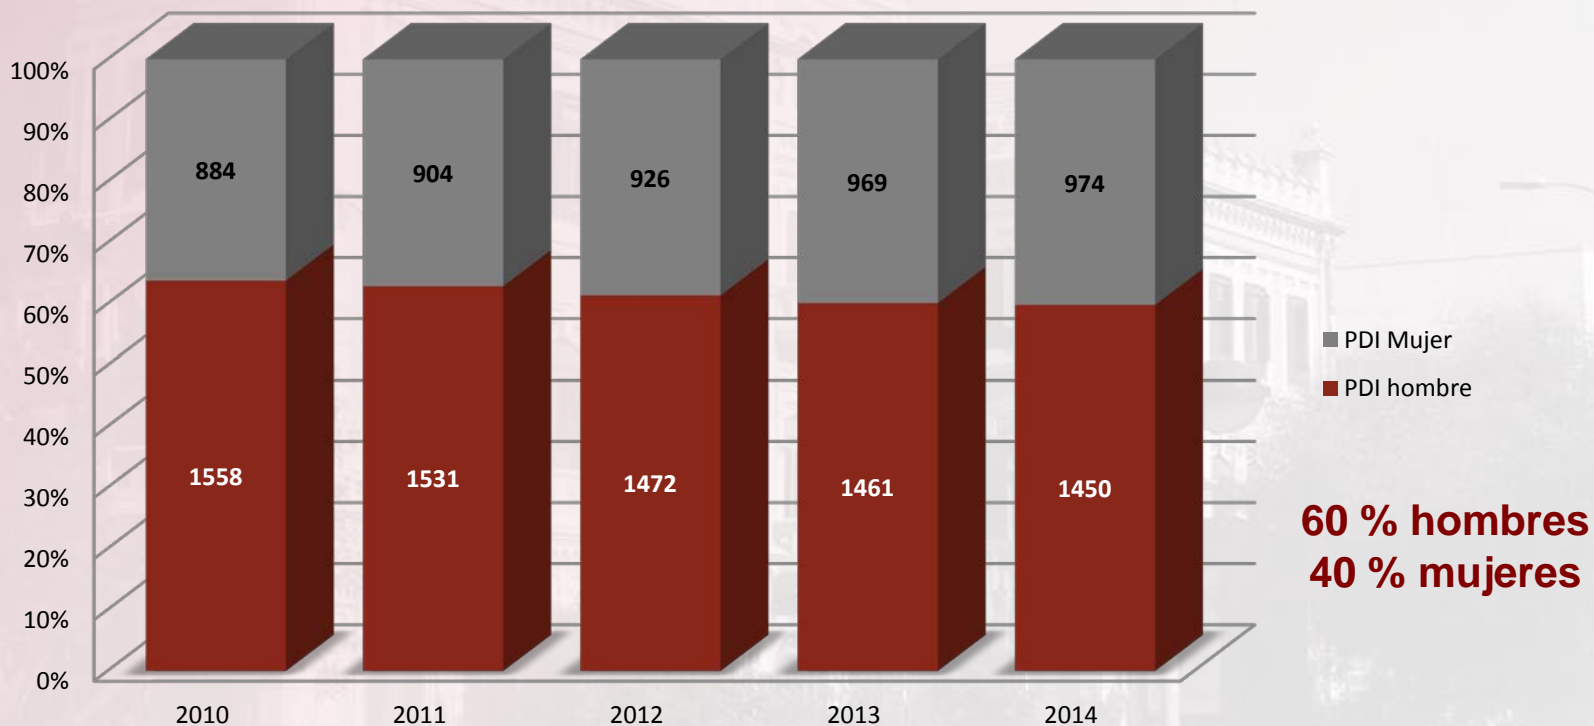

RECURSOS HUMANOS

PERSONAL DOCENTE E INVESTIGADOR

PDI POR SEXO