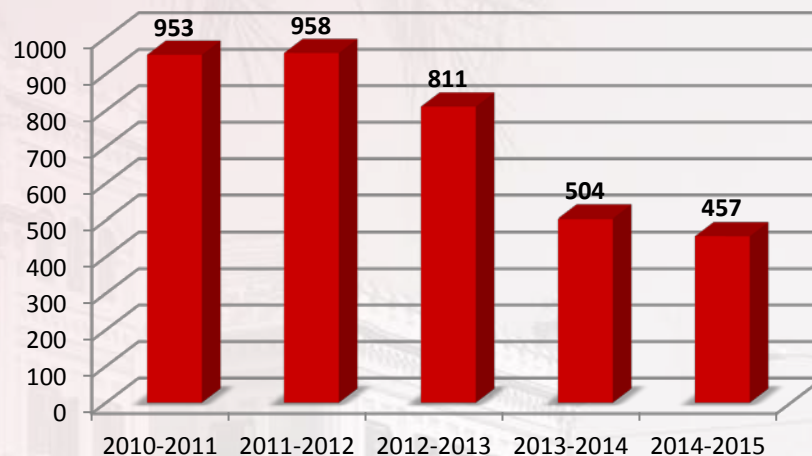

POR SEXOS

MATRICULADOS

EGRESADOS

ESTUDIANTES

AYUDAS AL ESTUDIO

BECAS MECD = 9825

**Grado
Másteres oficiales
Colaboración**

BECAS PROPIAS = 886

**Excelencia
Ayudas al estudio
Colaboración/Formación**

ESTUDIANTES

AYUDAS AL ESTUDIO

BECAS MECD GRADO

BECAS MECD MÁSTERES OFICIALES

BECAS MECD COLABORACIÓN

ESTUDIANTES

AYUDAS AL ESTUDIO

BECAS PROPIAS EXCELENCIA

BECAS PROPIAS COLABORACIÓN/FORMACIÓN

BECAS PROPIAS AYUDAS AL ESTUDIO

ESTUDIANTES

PRÁCTICAS EN EMPRESAS

Prácticas curriculares	7.063 *
Prácticas extracurriculares	2.712
Convenios de cooperación educativa firmados para la realización de prácticas	652