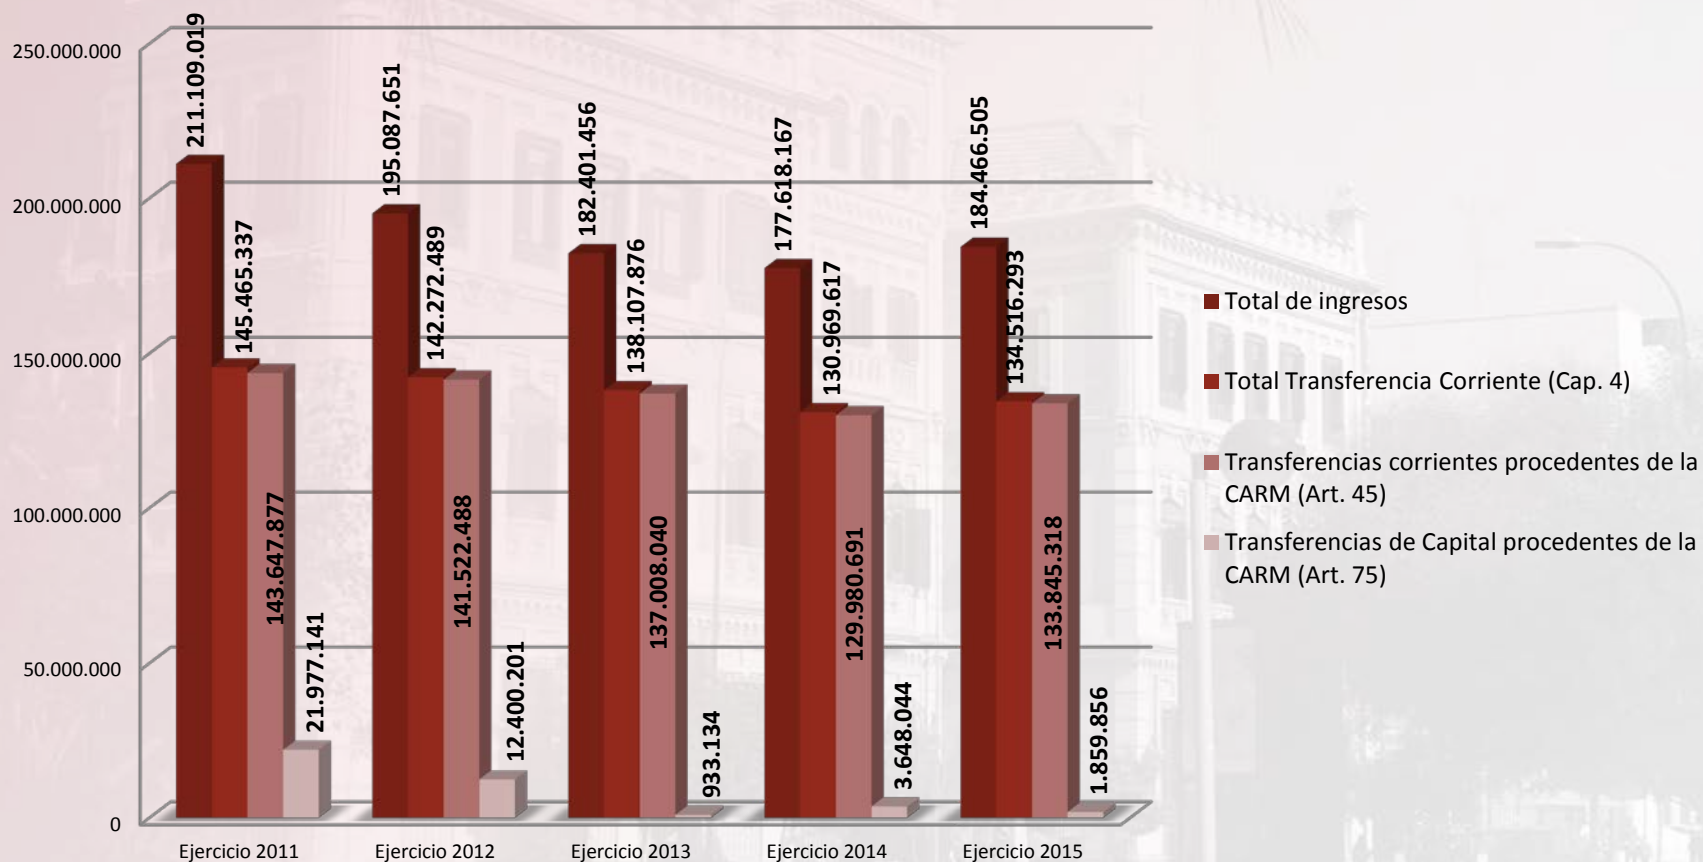

PRESUPUESTOS

UNIVERSIDAD DE MURCIA

PRESUPUESTO UMU