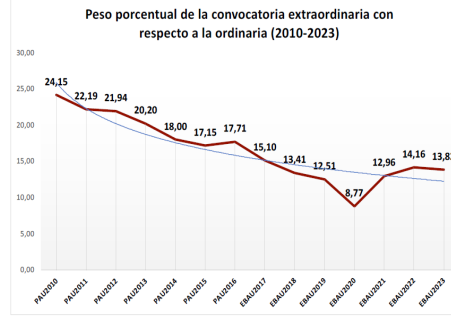

216 – FÍSICA
ESTADÍSTICAS DE LA MATERIA (actualizado a 31/07/2023)

1. Datos globales de EBAU

MATERIAS	ORDINARIA				EXTRAORDINARIA			
	Present.	Aptos	% Aptos	Media	Present.	Aptos	% Aptos	Media
201-LINGUA CASTELLANA Y LITERATURA II	7.559	6.293	83,25	6,89	1189	716	60,22	5,30
202-HISTORIA DE ESPAÑA	7.557	6.416	84,90	7,41	1182	675	57,11	5,46
203-INGLÉS	7.447	6.300	84,60	7,03	1169	749	64,07	5,73
204-FRANCÉS	517	494	95,55	7,59	54	45	83,33	6,18
205-ALEMÁN	22	8	36,36	7,61	5	4	80,00	8,06
206-MATEMÁTICAS II	4.232	3.218	76,04	6,83	830	440	53,01	5,25
207-MAT.APLICADAS A LAS CIENCIAS SOCIALES II	3.054	2.060	67,45	5,90	567	197	34,74	3,76
208-LATÍN II	636	522	82,08	6,94	111	59	53,15	4,97
209-FUNDAMENTOS DE ARTE II	283	257	90,81	7,65	56	46	82,14	6,31
210-ARTES ESCÉNICAS	30	24	80,00	6,58	1	1	100,00	6,50
211-BIOLOGÍA	1.935	1.354	69,97	6,57	304	164	53,95	5,16
212-CULTURA AUDIOVISUAL II	1.148	969	84,41	7,33	206	177	85,92	6,95
213-DIBUJO TÉCNICO II	1.019	939	92,15	8,32	94	67	71,28	6,81
214-DISEÑO	149	125	83,89	6,67	28	23	82,14	6,10
215-ECONOMÍA DE LA EMPRESA	2.090	1.792	85,74	6,98	300	152	50,67	4,77
216-FÍSICA	1.195	726	60,75	5,42	114	65	57,02	5,27
217-GEOGRAFÍA	1.037	887	85,54	7,44	155	113	72,90	5,84
218-GEOLOGÍA	20	18	90,00	8,28	2	2	100,00	8,15
219-GRIEGO II	261	231	88,51	7,57	33	22	66,67	5,36
220-HISTORIA DE LA FILOSOFÍA	1.027	849	82,67	7,16	136	75	55,15	5,23
221-HISTORIA DEL ARTE	114	70	61,40	5,64	13	7	53,85	3,72
222-QUÍMICA	2.915	2.144	73,55	6,43	603	461	76,45	6,29
223-ITALIANO	10	9	90,00	8,21	2	2	100,00	9,33

Evolución matrícula EBAU 2010/2023

Ratio ordinaria/extraordinaria

Matrícula Fase Voluntaria

Hombres/mujeres 2017/2023

Nota Media Bachillerato y Fase General (ordinaria)

Aptos Ordinaria/Extraordinaria (2013/2023)