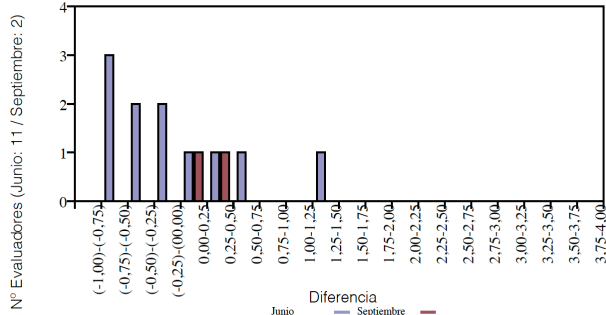

Nota Media Bachillerato y Fase General (extraordinaria)

2. Datos de la materia

Aptos convocatoria ordinaria
216-FÍSICA

Aptos convocatoria extraordinaria
216-FÍSICA

Media convocatoria ordinaria
216-FÍSICA

Media convocatoria extraordinaria
216-FÍSICA

% reclamaciones
216-FÍSICA

Evolución de matrícula ordinaria y extraordinaria 216-FÍSICA

FÍSICA

EBAU2023

Nº evaluadores (junio:11/julio:2)