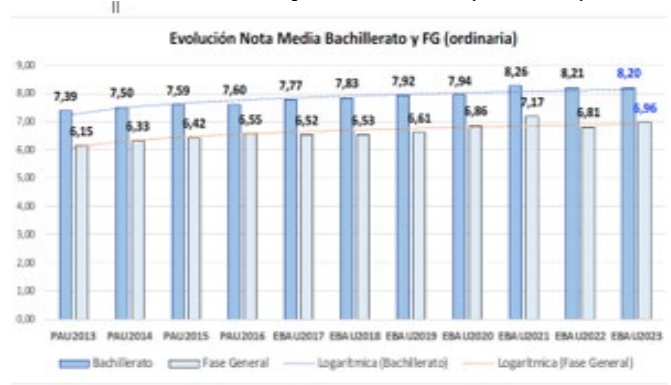

216 – FÍSICA
ESTADÍSTICAS DE LA MATERIA (actualizado a 31/07/2023)

1. Datos globales de EBAU

MATERIAS	ORDINARIA				EXTRAORDINARIA			
	Present.	Aptos	% Aptos	Media	Present.	Aptos	% Aptos	Media
201-LINGUA CASTELLANA Y LITERATURA II	7.559	6.293	83,25	6,89	1189	716	60,22	5,30
202-HISTORIA DE ESPAÑA	7.557	6.416	84,90	7,41	1182	675	57,11	5,46
203-INGLÉS	7.447	6.300	84,60	7,03	1169	749	64,07	5,73
204-FRANCÉS	517	494	95,55	7,59	54	45	83,33	6,18
205-ALEMÁN	22	8	36,36	7,61	5	4	80,00	8,06
206-MATEMÁTICAS II	4.232	3.218	76,04	6,83	830	440	53,01	5,25
207-MAT.APLICADAS A LAS CIENCIAS SOCIALES II	3.054	2.060	67,45	5,90	567	197	34,74	3,76
208-LATÍN II	636	522	82,08	6,94	111	59	53,15	4,97
209-FUNDAMENTOS DE ARTE II	283	257	90,81	7,65	56	46	82,14	6,31
210-ARTES ESCÉNICAS	30	24	80,00	6,58	1	1	100,00	6,50
211-BIOLOGÍA	1.935	1.354	69,97	6,57	304	164	53,95	5,16
212-CULTURA AUDIOVISUAL II	1.148	969	84,41	7,33	206	177	85,92	6,95
213-DIBUJO TÉCNICO II	1.019	939	92,15	8,32	94	67	71,28	6,81
214-DISEÑO	149	125	83,89	6,67	28	23	82,14	6,10
215-ECONOMÍA DE LA EMPRESA	2.090	1.792	85,74	6,98	300	152	50,67	4,77
216-FÍSICA	1.195	726	60,75	5,42	114	65	57,02	5,27
217-GEOGRAFÍA	1.037	887	85,54	7,44	155	113	72,90	5,84
218-GEOLOGÍA	20	18	90,00	8,28	2	2	100,00	8,15
219-GRIEGO II	261	231	88,51	7,57	33	22	66,67	5,36
220-HISTORIA DE LA FILOSOFÍA	1.027	849	82,67	7,16	136	75	55,15	5,23
221-HISTORIA DEL ARTE	114	70	61,40	5,64	13	7	53,85	3,72
222-QUÍMICA	2.915	2.144	73,55	6,43	603	461	76,45	6,29
223-ITALIANO	10	9	90,00	8,21	2	2	100,00	9,33

Evolución matrícula EBAU 2010/2023

Ratio ordinaria/extraordinaria

Matrícula Fase Voluntaria

Hombres/mujeres 2017/2023

Nota Media Bachillerato y Fase General (ordinaria)

Aptos Ordinaria/Extraordinaria (2013/2023)

Nota Media Bachillerato y Fase General (extraordinaria)

2. Datos de la materia

Aptos convocatoria ordinaria
216-FÍSICA

Aptos convocatoria extraordinaria
216-FÍSICA

Media convocatoria ordinaria
216-FÍSICA

Media convocatoria extraordinaria
216-FÍSICA