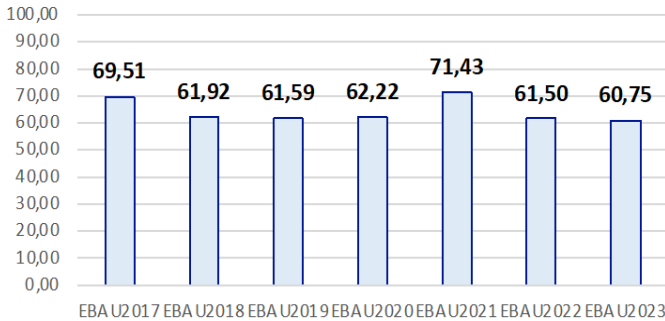

2. Datos de la materia

Aptos convocatoria ordinaria
216-FÍSICA