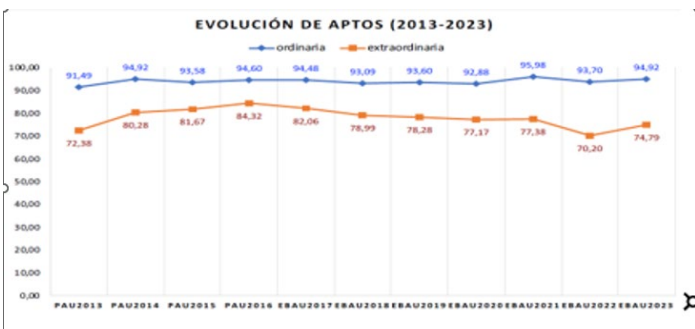

216 – FÍSICA
ESTADÍSTICAS DE LA MATERIA (actualizado a 31/07/2023)

1. Datos globales de EBAU

MATERIAS	ORDINARIA				EXTRAORDINARIA			
	Present.	Aptos	% Aptos	Media	Present.	Aptos	% Aptos	Media
201-LINGUA CASTELLANA Y LITERATURA II	7.559	6.293	83,25	6,89	1189	716	60,22	5,30
202-HISTORIA DE ESPAÑA	7.557	6.416	84,90	7,41	1182	675	57,11	5,46
203-INGLÉS	7.447	6.300	84,60	7,03	1169	749	64,07	5,73
204-FRANCÉS	517	494	95,55	7,59	54	45	83,33	6,18
205-ALEMÁN	22	8	36,36	7,61	5	4	80,00	8,06
206-MATEMÁTICAS II	4.232	3.218	76,04	6,83	830	440	53,01	5,25
207-MAT.APLICADAS A LAS CIENCIAS SOCIALES II	3.054	2.060	67,45	5,90	567	197	34,74	3,76
208-LATÍN II	636	522	82,08	6,94	111	59	53,15	4,97
209-FUNDAMENTOS DE ARTE II	283	257	90,81	7,65	56	46	82,14	6,31
210-ARTES ESCÉNICAS	30	24	80,00	6,58	1	1	100,00	6,50
211-BIOLOGÍA	1.935	1.354	69,97	6,57	304	164	53,95	5,16
212-CULTURA AUDIOVISUAL II	1.148	969	84,41	7,33	206	177	85,92	6,95
213-DIBUJO TÉCNICO II	1.019	939	92,15	8,32	94	67	71,28	6,81
214-DISEÑO	149	125	83,89	6,67	28	23	82,14	6,10
215-ECONOMÍA DE LA EMPRESA	2.090	1.792	85,74	6,98	300	152	50,67	4,77
216-FÍSICA	1.195	726	60,75	5,42	114	65	57,02	5,27
217-GEOGRAFÍA	1.037	887	85,54	7,44	155	113	72,90	5,84
218-GEOLOGÍA	20	18	90,00	8,28	2	2	100,00	8,15
219-GRIEGO II	261	231	88,51	7,57	33	22	66,67	5,36
220-HISTORIA DE LA FILOSOFÍA	1.027	849	82,67	7,16	136	75	55,15	5,23
221-HISTORIA DEL ARTE	114	70	61,40	5,64	13	7	53,85	3,72
222-QUÍMICA	2.915	2.144	73,55	6,43	603	461	76,45	6,29
223-ITALIANO	10	9	90,00	8,21	2	2	100,00	9,33

Evolución matrícula EBAU 2010/2023

Ratio ordinaria/extraordinaria

Matrícula Fase Voluntaria

Hombres/mujeres 2017/2023

Nota Media Bachillerato y Fase General (ordinaria)

Aptos Ordinaria/Extraordinaria (2013/2023)