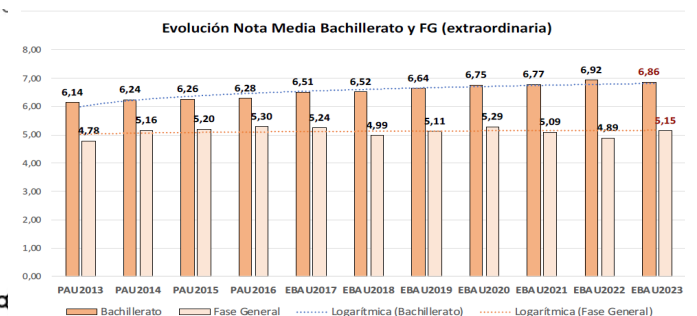

216 – FÍSICA
ESTADÍSTICAS DE LA MATERIA (actualizado a 31/07/2023)

1. Datos globales de EBAU

MATERIAS	ORDINARIA				EXTRAORDINARIA			
	Present.	Aptos	% Aptos	Media	Present.	Aptos	% Aptos	Media
201-LINGUA CASTELLANA Y LITERATURA II	7.559	6.293	83,25	6,89	1189	716	60,22	5,30
202-HISTORIA DE ESPAÑA	7.557	6.416	84,90	7,41	1182	675	57,11	5,46
203-INGLÉS	7.447	6.300	84,60	7,03	1169	749	64,07	5,73
204-FRANCÉS	517	494	95,55	7,59	54	45	83,33	6,18
205-ALEMÁN	22	8	36,36	7,61	5	4	80,00	8,06
206-MATEMÁTICAS II	4.232	3.218	76,04	6,83	830	440	53,01	5,25
207-MAT.APLICADAS A LAS CIENCIAS SOCIALES II	3.054	2.060	67,45	5,90	567	197	34,74	3,76
208-LATÍN II	636	522	82,08	6,94	111	59	53,15	4,97
209-FUNDAMENTOS DE ARTE II	283	257	90,81	7,65	56	46	82,14	6,31
210-ARTES ESCÉNICAS	30	24	80,00	6,58	1	1	100,00	6,50
211-BIOLOGÍA	1.935	1.354	69,97	6,57	304	164	53,95	5,16
212-CULTURA AUDIOVISUAL II	1.148	969	84,41	7,33	206	177	85,92	6,95
213-DIBUJO TÉCNICO II	1.019	939	92,15	8,32	94	67	71,28	6,81
214-DISEÑO	149	125	83,89	6,67	28	23	82,14	6,10
215-ECONOMÍA DE LA EMPRESA	2.090	1.792	85,74	6,98	300	152	50,67	4,77
216-FÍSICA	1.195	726	60,75	5,42	114	65	57,02	5,27
217-GEOGRAFÍA	1.037	887	85,54	7,44	155	113	72,90	5,84
218-GEOLOGÍA	20	18	90,00	8,28	2	2	100,00	8,15
219-GRIEGO II	261	231	88,51	7,57	33	22	66,67	5,36
220-HISTORIA DE LA FILOSOFÍA	1.027	849	82,67	7,16	136	75	55,15	5,23
221-HISTORIA DEL ARTE	114	70	61,40	5,64	13	7	53,85	3,72
222-QUÍMICA	2.915	2.144	73,55	6,43	603	461	76,45	6,29
223-ITALIANO	10	9	90,00	8,21	2	2	100,00	9,33

Evolución matrícula EBAU 2010/2023

Ratio ordinaria/extraordinaria

Matrícula Fase Voluntaria

Hombres/mujeres 2017/2023

Nota Media Bachillerato y Fase General (ordinaria)

Aptos Ordinaria/Extraordinaria (2013/2023)

Nota Media Bachillerato y Fase General (extraordinaria)

2. Datos de la materia

Aptos convocatoria ordinaria
216-FÍSICA

Aptos convocatoria extraordinaria
216-FÍSICA

Media convocatoria ordinaria
216-FÍSICA

Media convocatoria extraordinaria
216-FÍSICA