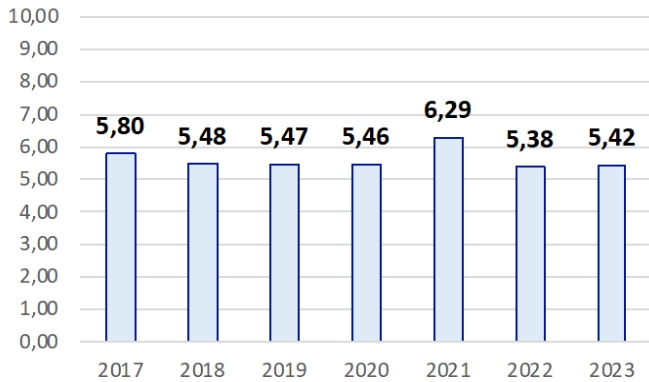

Evolución matrícula EBAU 2010/2023

Ratio ordinaria/extraordinaria

Matrícula Fase Voluntaria

Hombres/mujeres 2017/2023

Nota Media Bachillerato y Fase General (ordinaria)

Aptos Ordinaria/Extraordinaria (2013/2023)

Nota Media Bachillerato y Fase General (extraordinaria)

2. Datos de la materia

Aptos convocatoria ordinaria
216-FÍSICA

Aptos convocatoria extraordinaria
216-FÍSICA

Media convocatoria ordinaria
216-FÍSICA

Media convocatoria extraordinaria
216-FÍSICA

% reclamaciones
216-FÍSICA

Evolución de matrícula ordinaria y extraordinaria 216-FÍSICA

FÍSICA

EBAU2023

Nº evaluadores (junio:11/julio:2)