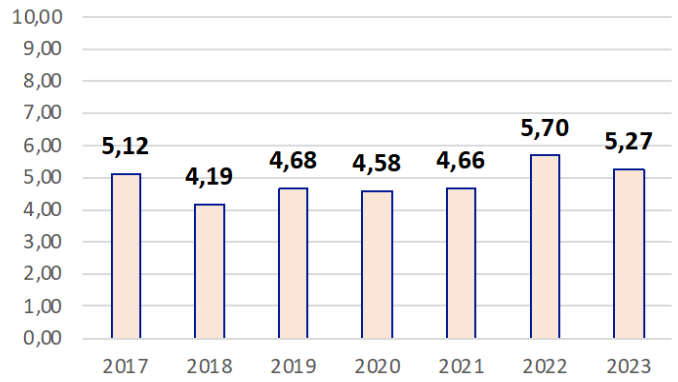

Evolución matrícula EBAU 2010/2023

Ratio ordinaria/extraordinaria

Matrícula Fase Voluntaria

Hombres/mujeres 2017/2023

Nota Media Bachillerato y Fase General (ordinaria)

Aptos Ordinaria/Extraordinaria (2013/2023)

Nota Media Bachillerato y Fase General (extraordinaria)

2. Datos de la materia

Aptos convocatoria ordinaria
216-FÍSICA

Aptos convocatoria extraordinaria
216-FÍSICA

Media convocatoria ordinaria
216-FÍSICA

Media convocatoria extraordinaria
216-FÍSICA

% reclamaciones
216-FÍSICA

Evolución de matrícula ordinaria y extraordinaria 216-FÍSICA

FÍSICA

EBAU2023

Nº evaluadores (junio:11/julio:2)