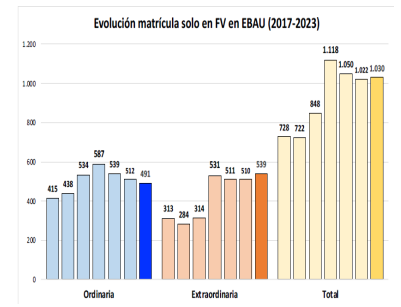

216 – FÍSICA
ESTADÍSTICAS DE LA MATERIA (actualizado a 31/07/2023)

1. Datos globales de EBAU

MATERIAS	ORDINARIA				EXTRAORDINARIA			
	Present.	Aptos	% Aptos	Media	Present.	Aptos	% Aptos	Media
201-LINGUA CASTELLANA Y LITERATURA II	7.559	6.293	83,25	6,89	1189	716	60,22	5,30
202-HISTORIA DE ESPAÑA	7.557	6.416	84,90	7,41	1182	675	57,11	5,46
203-INGLÉS	7.447	6.300	84,60	7,03	1169	749	64,07	5,73
204-FRANCÉS	517	494	95,55	7,59	54	45	83,33	6,18
205-ALEMÁN	22	8	36,36	7,61	5	4	80,00	8,06
206-MATEMÁTICAS II	4.232	3.218	76,04	6,83	830	440	53,01	5,25
207-MAT.APLICADAS A LAS CIENCIAS SOCIALES II	3.054	2.060	67,45	5,90	567	197	34,74	3,76
208-LATÍN II	636	522	82,08	6,94	111	59	53,15	4,97
209-FUNDAMENTOS DE ARTE II	283	257	90,81	7,65	56	46	82,14	6,31
210-ARTES ESCÉNICAS	30	24	80,00	6,58	1	1	100,00	6,50
211-BIOLOGÍA	1.935	1.354	69,97	6,57	304	164	53,95	5,16
212-CULTURA AUDIOVISUAL II	1.148	969	84,41	7,33	206	177	85,92	6,95
213-DIBUJO TÉCNICO II	1.019	939	92,15	8,32	94	67	71,28	6,81
214-DISEÑO	149	125	83,89	6,67	28	23	82,14	6,10
215-ECONOMÍA DE LA EMPRESA	2.090	1.792	85,74	6,98	300	152	50,67	4,77
216-FÍSICA	1.195	726	60,75	5,42	114	65	57,02	5,27
217-GEOGRAFÍA	1.037	887	85,54	7,44	155	113	72,90	5,84
218-GEOLOGÍA	20	18	90,00	8,28	2	2	100,00	8,15
219-GRIEGO II	261	231	88,51	7,57	33	22	66,67	5,36
220-HISTORIA DE LA FILOSOFÍA	1.027	849	82,67	7,16	136	75	55,15	5,23
221-HISTORIA DEL ARTE	114	70	61,40	5,64	13	7	53,85	3,72
222-QUÍMICA	2.915	2.144	73,55	6,43	603	461	76,45	6,29
223-ITALIANO	10	9	90,00	8,21	2	2	100,00	9,33

Evolución matrícula EBAU 2010/2023

Ratio ordinaria/extraordinaria

Matrícula Fase Voluntaria

Hombres/mujeres 2017/2023

Nota Media Bachillerato y Fase General (ordinaria)

Aptos Ordinaria/Extraordinaria (2013/2023)