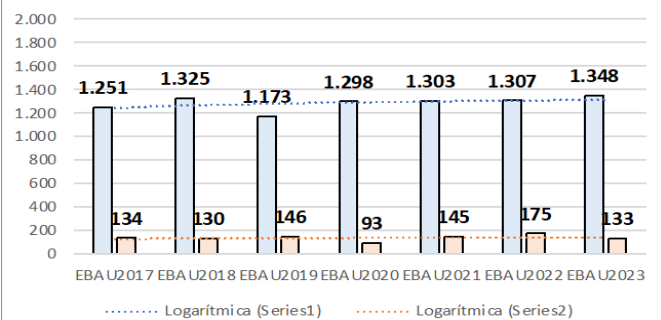

Evolución matrícula EBAU 2010/2023

Ratio ordinaria/extraordinaria

Matrícula Fase Voluntaria

Hombres/mujeres 2017/2023

Nota Media Bachillerato y Fase General (ordinaria)

Aptos Ordinaria/Extraordinaria (2013/2023)

Nota Media Bachillerato y Fase General (extraordinaria)

2. Datos de la materia

Aptos convocatoria ordinaria
216-FÍSICA

Aptos convocatoria extraordinaria
216-FÍSICA

Media convocatoria ordinaria
216-FÍSICA

Media convocatoria extraordinaria
216-FÍSICA

% reclamaciones
216-FÍSICA

Evolución de matrícula ordinaria y extraordinaria 216-FÍSICA

FÍSICA

EBAU2023

Nº evaluadores (junio:11/julio:2)