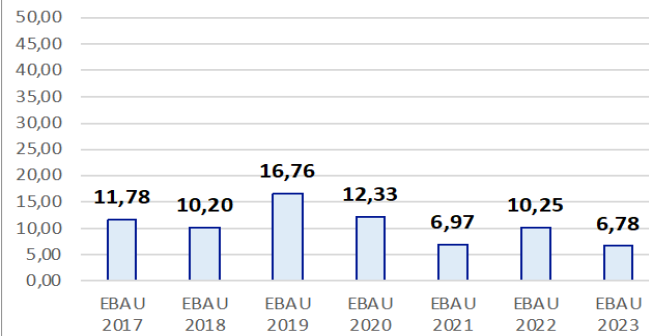

Evolución matrícula EBAU 2010/2023

Ratio ordinaria/extraordinaria

Matrícula Fase Voluntaria

Hombres/mujeres 2017/2023

Nota Media Bachillerato y Fase General (ordinaria)

Aptos Ordinaria/Extraordinaria (2013/2023)

Nota Media Bachillerato y Fase General (extraordinaria)

2. Datos de la materia

Aptos convocatoria ordinaria
216-FÍSICA

Aptos convocatoria extraordinaria
216-FÍSICA

Media convocatoria ordinaria
216-FÍSICA

Media convocatoria extraordinaria
216-FÍSICA

% reclamaciones
216-FÍSICA

Evolución de matrícula ordinaria y extraordinaria 216-FÍSICA

FÍSICA

EBAU2023

Nº evaluadores (junio:11/julio:2)