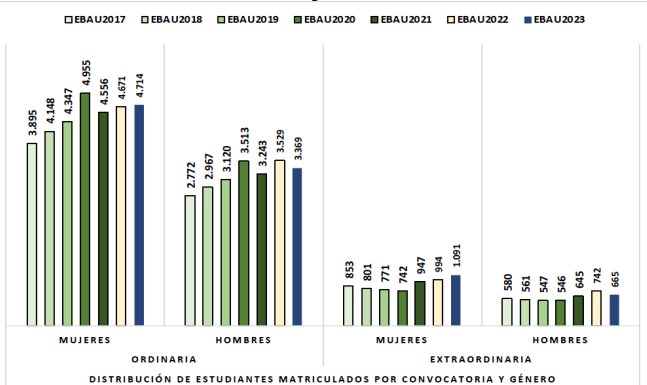

216 – FÍSICA
ESTADÍSTICAS DE LA MATERIA (actualizado a 31/07/2023)

1. Datos globales de EBAU

MATERIAS	ORDINARIA				EXTRAORDINARIA			
	Present.	Aptos	% Aptos	Media	Present.	Aptos	% Aptos	Media
201-LINGUA CASTELLANA Y LITERATURA II	7.559	6.293	83,25	6,89	1189	716	60,22	5,30
202-HISTORIA DE ESPAÑA	7.557	6.416	84,90	7,41	1182	675	57,11	5,46
203-INGLÉS	7.447	6.300	84,60	7,03	1169	749	64,07	5,73
204-FRANCÉS	517	494	95,55	7,59	54	45	83,33	6,18
205-ALEMÁN	22	8	36,36	7,61	5	4	80,00	8,06
206-MATEMÁTICAS II	4.232	3.218	76,04	6,83	830	440	53,01	5,25
207-MAT.APLICADAS A LAS CIENCIAS SOCIALES II	3.054	2.060	67,45	5,90	567	197	34,74	3,76
208-LATÍN II	636	522	82,08	6,94	111	59	53,15	4,97
209-FUNDAMENTOS DE ARTE II	283	257	90,81	7,65	56	46	82,14	6,31
210-ARTES ESCÉNICAS	30	24	80,00	6,58	1	1	100,00	6,50
211-BIOLOGÍA	1.935	1.354	69,97	6,57	304	164	53,95	5,16
212-CULTURA AUDIOVISUAL II	1.148	969	84,41	7,33	206	177	85,92	6,95
213-DIBUJO TÉCNICO II	1.019	939	92,15	8,32	94	67	71,28	6,81
214-DISEÑO	149	125	83,89	6,67	28	23	82,14	6,10
215-ECONOMÍA DE LA EMPRESA	2.090	1.792	85,74	6,98	300	152	50,67	4,77
216-FÍSICA	1.195	726	60,75	5,42	114	65	57,02	5,27
217-GEOGRAFÍA	1.037	887	85,54	7,44	155	113	72,90	5,84
218-GEOLOGÍA	20	18	90,00	8,28	2	2	100,00	8,15
219-GRIEGO II	261	231	88,51	7,57	33	22	66,67	5,36
220-HISTORIA DE LA FILOSOFÍA	1.027	849	82,67	7,16	136	75	55,15	5,23
221-HISTORIA DEL ARTE	114	70	61,40	5,64	13	7	53,85	3,72
222-QUÍMICA	2.915	2.144	73,55	6,43	603	461	76,45	6,29
223-ITALIANO	10	9	90,00	8,21	2	2	100,00	9,33

Evolución matrícula EBAU 2010/2023

Ratio ordinaria/extraordinaria

Matrícula Fase Voluntaria

Hombres/mujeres 2017/2023

Nota Media Bachillerato y Fase General (ordinaria)

Aptos Ordinaria/Extraordinaria (2013/2023)