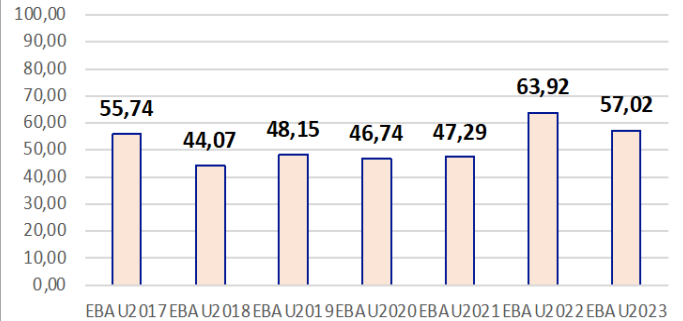

Aptos convocatoria extraordinaria
216-FÍSICA