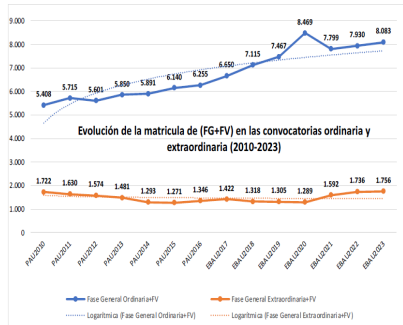

216 – FÍSICA
ESTADÍSTICAS DE LA MATERIA (actualizado a 31/07/2023)

1. Datos globales de EBAU

MATERIAS	ORDINARIA				EXTRAORDINARIA			
	Present.	Aptos	% Aptos	Media	Present.	Aptos	% Aptos	Media
201-LINGUA CASTELLANA Y LITERATURA II	7.559	6.293	83,25	6,89	1189	716	60,22	5,30
202-HISTORIA DE ESPAÑA	7.557	6.416	84,90	7,41	1182	675	57,11	5,46
203-INGLÉS	7.447	6.300	84,60	7,03	1169	749	64,07	5,73
204-FRANCÉS	517	494	95,55	7,59	54	45	83,33	6,18
205-ALEMÁN	22	8	36,36	7,61	5	4	80,00	8,06
206-MATEMÁTICAS II	4.232	3.218	76,04	6,83	830	440	53,01	5,25
207-MAT.APLICADAS A LAS CIENCIAS SOCIALES II	3.054	2.060	67,45	5,90	567	197	34,74	3,76
208-LATÍN II	636	522	82,08	6,94	111	59	53,15	4,97
209-FUNDAMENTOS DE ARTE II	283	257	90,81	7,65	56	46	82,14	6,31
210-ARTES ESCÉNICAS	30	24	80,00	6,58	1	1	100,00	6,50
211-BIOLOGÍA	1.935	1.354	69,97	6,57	304	164	53,95	5,16
212-CULTURA AUDIOVISUAL II	1.148	969	84,41	7,33	206	177	85,92	6,95
213-DIBUJO TÉCNICO II	1.019	939	92,15	8,32	94	67	71,28	6,81
214-DISEÑO	149	125	83,89	6,67	28	23	82,14	6,10
215-ECONOMÍA DE LA EMPRESA	2.090	1.792	85,74	6,98	300	152	50,67	4,77
216-FÍSICA	1.195	726	60,75	5,42	114	65	57,02	5,27
217-GEOGRAFÍA	1.037	887	85,54	7,44	155	113	72,90	5,84
218-GEOLOGÍA	20	18	90,00	8,28	2	2	100,00	8,15
219-GRIEGO II	261	231	88,51	7,57	33	22	66,67	5,36
220-HISTORIA DE LA FILOSOFÍA	1.027	849	82,67	7,16	136	75	55,15	5,23
221-HISTORIA DEL ARTE	114	70	61,40	5,64	13	7	53,85	3,72
222-QUÍMICA	2.915	2.144	73,55	6,43	603	461	76,45	6,29
223-ITALIANO	10	9	90,00	8,21	2	2	100,00	9,33

Evolución matrícula EBAU 2010/2023

Ratio ordinaria/extraordinaria

Matrícula Fase Voluntaria

Hombres/mujeres 2017/2023

Nota Media Bachillerato y Fase General (ordinaria)

Aptos Ordinaria/Extraordinaria (2013/2023)