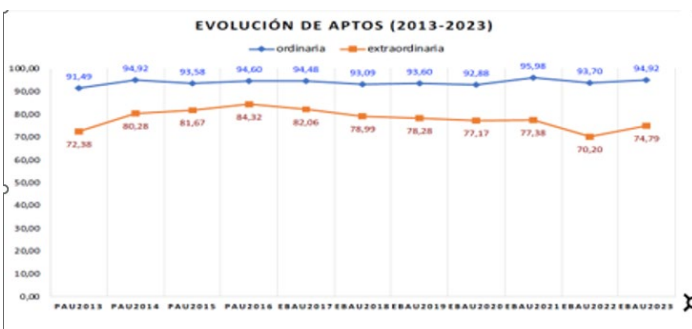

216 – FÍSICA  
ESTADÍSTICAS DE LA MATERIA

1. Datos globales de EBAU

MATERIAS	ORDINARIA				EXTRAORDINARIA			
	Present.	Aptos	% Aptos	Media	Present.	Aptos	% Aptos	Media
201- LENGUA CASTELLANA Y LITERATURA II	7.386	6.067	82,14	6,75	1202	780	64,89	5,59
202- HISTORIA DE ESPAÑA	7.372	5.941	80,59	7,19	1197	465	38,85	2,93
203- INGLÉS	7.259	6.028	83,04	6,85	1168	798	68,32	6,03
204- FRANCÉS	593	557	93,93	7,52	73	69	94,52	6,81
205- ALEMÁN	23	20	86,96	7,48	3	1	33,33	4,53
206- MATEMÁTICAS II	3.966	2.996	75,54	6,54	941	426	45,27	4,53
207- MAT. APLICADAS A LAS CIENCIAS SOCIALES II	2.977	1.980	66,51	5,95	510	202	39,61	4,15
208- LATÍN II	661	541	81,85	7,30	98	60	61,22	5,55
209- FUNDAMENTOS DE ARTE II	268	251	93,66	8,11	66	49	74,24	5,98
210- ARTES ESCÉNICAS	32	24	75,00	6,66	7	4	57,14	5,82
211- BIOLOGÍA	1.948	1.184	60,78	5,75	348	165	47,41	5,50
212- CULTURA AUDIOVISUAL II	1.084	943	86,99	7,99	212	201	94,81	7,84
213- DIBUJO TÉCNICO II	862	623	72,27	6,45	147	97	65,99	5,82
214- DISEÑO	145	128	88,28	7,01	23	20	86,96	6,93
215- ECONOMÍA DE LA EMPRESA	2.063	1.724	83,57	6,93	253	139	54,94	5,05
216- FÍSICA	1.200	738	61,50	5,38	158	101	63,92	5,72
217- GEOGRAFÍA	977	792	81,06	7,00	131	81	61,83	5,30
218- GEOLOGÍA	30	23	76,67	7,04	3	2	66,67	6,57
219- GRIEGO II	275	238	86,55	7,05	21	14	66,67	6,13
220- HISTORIA DE LA FILOSOFÍA	963	805	83,59	7,18	113	74	65,49	5,54
221- HISTORIA DEL ARTE	107	79	73,83	6,16	15	6	40,00	4,59
222- QUÍMICA	2.830	2.142	75,69	6,67	590	406	68,81	6,27
223- ITALIANO	28	25	89,29	7,38	2	2	100,00	5,79

Evolución matrícula EBAU 2010/2023

Ratio ordinaria/extraordinaria

Matrícula Fase Voluntaria

Hombres/mujeres 2017/2023

Nota Media Bachillerato y Fase General (ordinaria)

Aptos Ordinaria/Extraordinaria (2013/2023)