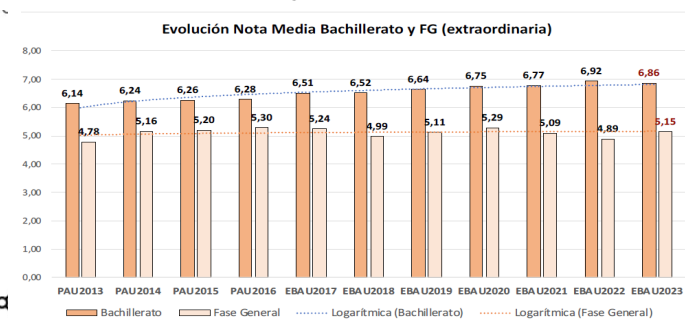

Evolución matrícula EBAU 2010/2023

Ratio ordinaria/extraordinaria

Matrícula Fase Voluntaria

Hombres/mujeres 2017/2023

Nota Media Bachillerato y Fase General (ordinaria)

Aptos Ordinaria/Extraordinaria (2013/2023)

Nota Media Bachillerato y Fase General (extraordinaria)

2. Datos de la materia

Aptos convocatoria ordinaria  
216-FÍSICA

Aptos convocatoria extraordinaria  
216-FÍSICA

Media convocatoria ordinaria  
216-FÍSICA