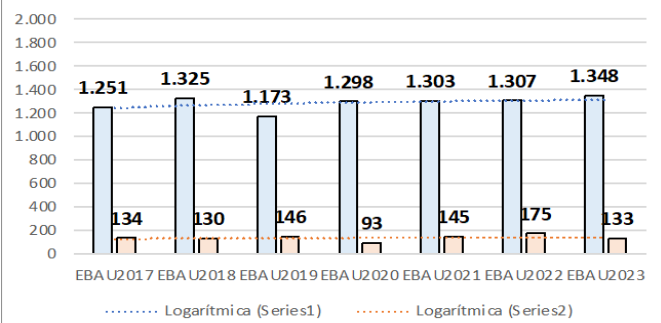

Evolución matrícula EBAU 2010/2023

Ratio ordinaria/extraordinaria

Matrícula Fase Voluntaria

Hombres/mujeres 2017/2023

Nota Media Bachillerato y Fase General (ordinaria)

Aptos Ordinaria/Extraordinaria (2013/2023)

Nota Media Bachillerato y Fase General (extraordinaria)

2. Datos de la materia

Aptos convocatoria ordinaria  
216-FÍSICA

Aptos convocatoria extraordinaria  
216-FÍSICA

Media convocatoria ordinaria  
216-FÍSICA

Media convocatoria extraordinaria  
216-FÍSICA

% reclamaciones  
216-FÍSICA

Evolución de matrícula ordinaria y extraordinaria 216-FÍSICA

FÍSICA

EBAU2022  
Nº evaluadores (junio:11/julio:3)