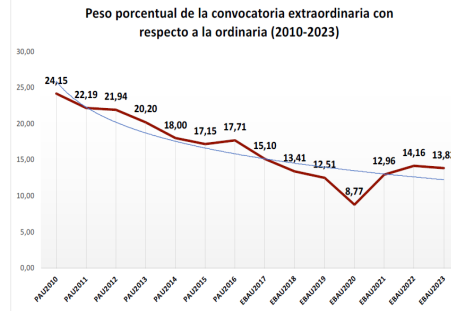

216 – FÍSICA  
ESTADÍSTICAS DE LA MATERIA

1. Datos globales de EBAU

MATERIAS	ORDINARIA				EXTRAORDINARIA			
	Present.	Aptos	% Aptos	Media	Present.	Aptos	% Aptos	Media
201- LENGUA CASTELLANA Y LITERATURA II	7.386	6.067	82,14	6,75	1202	780	64,89	5,59
202- HISTORIA DE ESPAÑA	7.372	5.941	80,59	7,19	1197	465	38,85	2,93
203- INGLÉS	7.259	6.028	83,04	6,85	1168	798	68,32	6,03
204- FRANCÉS	593	557	93,93	7,52	73	69	94,52	6,81
205- ALEMÁN	23	20	86,96	7,48	3	1	33,33	4,53
206- MATEMÁTICAS II	3.966	2.996	75,54	6,54	941	426	45,27	4,53
207- MAT. APLICADAS A LAS CIENCIAS SOCIALES II	2.977	1.980	66,51	5,95	510	202	39,61	4,15
208- LATÍN II	661	541	81,85	7,30	98	60	61,22	5,55
209- FUNDAMENTOS DE ARTE II	268	251	93,66	8,11	66	49	74,24	5,98
210- ARTES ESCÉNICAS	32	24	75,00	6,66	7	4	57,14	5,82
211- BIOLOGÍA	1.948	1.184	60,78	5,75	348	165	47,41	5,50
212- CULTURA AUDIOVISUAL II	1.084	943	86,99	7,99	212	201	94,81	7,84
213- DIBUJO TÉCNICO II	862	623	72,27	6,45	147	97	65,99	5,82
214- DISEÑO	145	128	88,28	7,01	23	20	86,96	6,93
215- ECONOMÍA DE LA EMPRESA	2.063	1.724	83,57	6,93	253	139	54,94	5,05
216- FÍSICA	1.200	738	61,50	5,38	158	101	63,92	5,72
217- GEOGRAFÍA	977	792	81,06	7,00	131	81	61,83	5,30
218- GEOLOGÍA	30	23	76,67	7,04	3	2	66,67	6,57
219- GRIEGO II	275	238	86,55	7,05	21	14	66,67	6,13
220- HISTORIA DE LA FILOSOFÍA	963	805	83,59	7,18	113	74	65,49	5,54
221- HISTORIA DEL ARTE	107	79	73,83	6,16	15	6	40,00	4,59
222- QUÍMICA	2.830	2.142	75,69	6,67	590	406	68,81	6,27
223- ITALIANO	28	25	89,29	7,38	2	2	100,00	5,79

Evolución matrícula EBAU 2010/2023

Ratio ordinaria/extraordinaria

Matrícula Fase Voluntaria

Hombres/mujeres 2017/2023

Nota Media Bachillerato y Fase General (ordinaria)

Aptos Ordinaria/Extraordinaria (2013/2023)