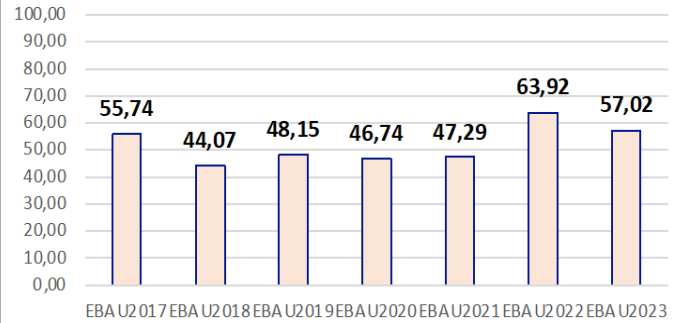

Aptos convocatoria extraordinaria
216-FÍSICA