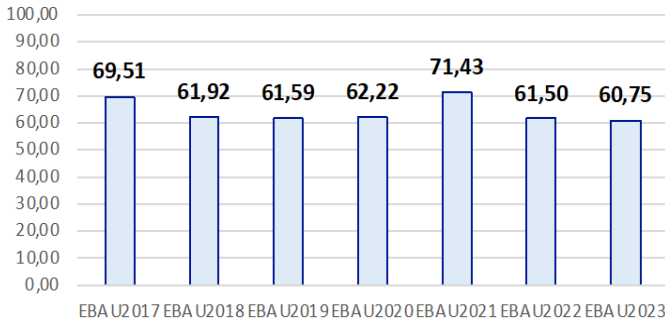

2. Datos de la materia

Aptos convocatoria ordinaria
216-FÍSICA