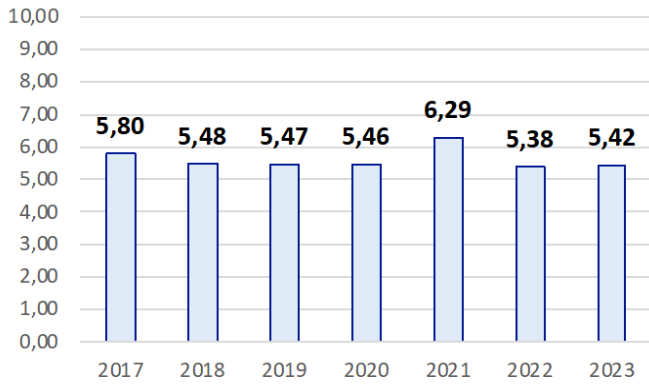

Evolución matrícula EBAU 2010/2023

Ratio ordinaria/extraordinaria

Matrícula Fase Voluntaria

Hombres/mujeres 2017/2023

Nota Media Bachillerato y Fase General (ordinaria)

Aptos Ordinaria/Extraordinaria (2013/2023)

Nota Media Bachillerato y Fase General (extraordinaria)

2. Datos de la materia

Aptos convocatoria ordinaria  
216-FÍSICA

Aptos convocatoria extraordinaria  
216-FÍSICA

Media convocatoria ordinaria  
216-FÍSICA

Media convocatoria extraordinaria  
216-FÍSICA

% reclamaciones  
216-FÍSICA

Evolución de matrícula ordinaria y extraordinaria 216-FÍSICA

FÍSICA

EBAU2022  
Nº evaluadores (junio:11/julio:3)