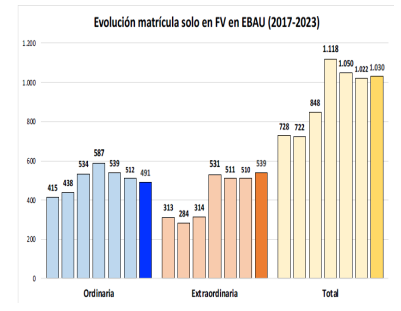

216 – FÍSICA  
ESTADÍSTICAS DE LA MATERIA

1. Datos globales de EBAU

MATERIAS	ORDINARIA				EXTRAORDINARIA			
	Present.	Aptos	% Aptos	Media	Present.	Aptos	% Aptos	Media
201- LENGUA CASTELLANA Y LITERATURA II	7.386	6.067	82,14	6,75	1202	780	64,89	5,59
202- HISTORIA DE ESPAÑA	7.372	5.941	80,59	7,19	1197	465	38,85	2,93
203- INGLÉS	7.259	6.028	83,04	6,85	1168	798	68,32	6,03
204- FRANCÉS	593	557	93,93	7,52	73	69	94,52	6,81
205- ALEMÁN	23	20	86,96	7,48	3	1	33,33	4,53
206- MATEMÁTICAS II	3.966	2.996	75,54	6,54	941	426	45,27	4,53
207- MAT. APLICADAS A LAS CIENCIAS SOCIALES II	2.977	1.980	66,51	5,95	510	202	39,61	4,15
208- LATÍN II	661	541	81,85	7,30	98	60	61,22	5,55
209- FUNDAMENTOS DE ARTE II	268	251	93,66	8,11	66	49	74,24	5,98
210- ARTES ESCÉNICAS	32	24	75,00	6,66	7	4	57,14	5,82
211- BIOLOGÍA	1.948	1.184	60,78	5,75	348	165	47,41	5,50
212- CULTURA AUDIOVISUAL II	1.084	943	86,99	7,99	212	201	94,81	7,84
213- DIBUJO TÉCNICO II	862	623	72,27	6,45	147	97	65,99	5,82
214- DISEÑO	145	128	88,28	7,01	23	20	86,96	6,93
215- ECONOMÍA DE LA EMPRESA	2.063	1.724	83,57	6,93	253	139	54,94	5,05
216- FÍSICA	1.200	738	61,50	5,38	158	101	63,92	5,72
217- GEOGRAFÍA	977	792	81,06	7,00	131	81	61,83	5,30
218- GEOLOGÍA	30	23	76,67	7,04	3	2	66,67	6,57
219- GRIEGO II	275	238	86,55	7,05	21	14	66,67	6,13
220- HISTORIA DE LA FILOSOFÍA	963	805	83,59	7,18	113	74	65,49	5,54
221- HISTORIA DEL ARTE	107	79	73,83	6,16	15	6	40,00	4,59
222- QUÍMICA	2.830	2.142	75,69	6,67	590	406	68,81	6,27
223- ITALIANO	28	25	89,29	7,38	2	2	100,00	5,79

Evolución matrícula EBAU 2010/2023

Ratio ordinaria/extraordinaria

Matrícula Fase Voluntaria

Hombres/mujeres 2017/2023

Nota Media Bachillerato y Fase General (ordinaria)

Aptos Ordinaria/Extraordinaria (2013/2023)