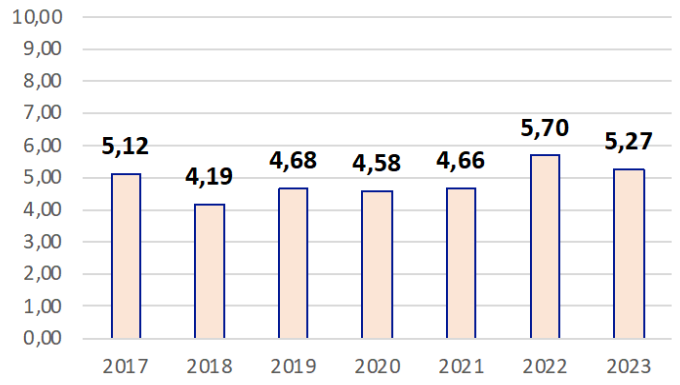

Evolución matrícula EBAU 2010/2023

Ratio ordinaria/extraordinaria

Matrícula Fase Voluntaria

Hombres/mujeres 2017/2023

Nota Media Bachillerato y Fase General (ordinaria)

Aptos Ordinaria/Extraordinaria (2013/2023)

Nota Media Bachillerato y Fase General (extraordinaria)

2. Datos de la materia

Aptos convocatoria ordinaria  
216-FÍSICA

Aptos convocatoria extraordinaria  
216-FÍSICA

Media convocatoria ordinaria  
216-FÍSICA

Media convocatoria extraordinaria  
216-FÍSICA

% reclamaciones  
216-FÍSICA

Evolución de matrícula ordinaria y extraordinaria 216-FÍSICA

FÍSICA

EBAU2022  
Nº evaluadores (junio:11/julio:3)