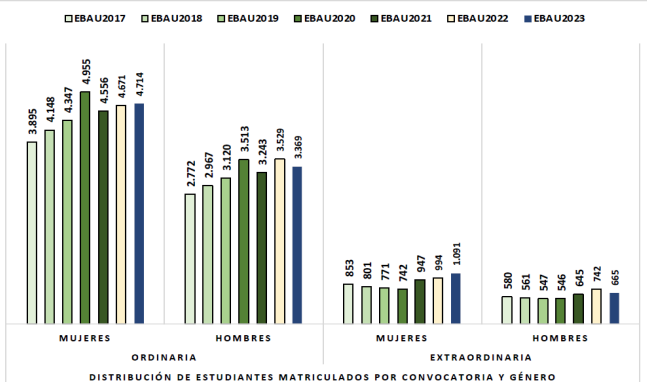

216 – FÍSICA  
ESTADÍSTICAS DE LA MATERIA

1. Datos globales de EBAU

MATERIAS	ORDINARIA				EXTRAORDINARIA			
	Present.	Aptos	% Aptos	Media	Present.	Aptos	% Aptos	Media
201- LENGUA CASTELLANA Y LITERATURA II	7.386	6.067	82,14	6,75	1202	780	64,89	5,59
202- HISTORIA DE ESPAÑA	7.372	5.941	80,59	7,19	1197	465	38,85	2,93
203- INGLÉS	7.259	6.028	83,04	6,85	1168	798	68,32	6,03
204- FRANCÉS	593	557	93,93	7,52	73	69	94,52	6,81
205- ALEMÁN	23	20	86,96	7,48	3	1	33,33	4,53
206- MATEMÁTICAS II	3.966	2.996	75,54	6,54	941	426	45,27	4,53
207- MAT. APLICADAS A LAS CIENCIAS SOCIALES II	2.977	1.980	66,51	5,95	510	202	39,61	4,15
208- LATÍN II	661	541	81,85	7,30	98	60	61,22	5,55
209- FUNDAMENTOS DE ARTE II	268	251	93,66	8,11	66	49	74,24	5,98
210- ARTES ESCÉNICAS	32	24	75,00	6,66	7	4	57,14	5,82
211- BIOLOGÍA	1.948	1.184	60,78	5,75	348	165	47,41	5,50
212- CULTURA AUDIOVISUAL II	1.084	943	86,99	7,99	212	201	94,81	7,84
213- DIBUJO TÉCNICO II	862	623	72,27	6,45	147	97	65,99	5,82
214- DISEÑO	145	128	88,28	7,01	23	20	86,96	6,93
215- ECONOMÍA DE LA EMPRESA	2.063	1.724	83,57	6,93	253	139	54,94	5,05
216- FÍSICA	1.200	738	61,50	5,38	158	101	63,92	5,72
217- GEOGRAFÍA	977	792	81,06	7,00	131	81	61,83	5,30
218- GEOLOGÍA	30	23	76,67	7,04	3	2	66,67	6,57
219- GRIEGO II	275	238	86,55	7,05	21	14	66,67	6,13
220- HISTORIA DE LA FILOSOFÍA	963	805	83,59	7,18	113	74	65,49	5,54
221- HISTORIA DEL ARTE	107	79	73,83	6,16	15	6	40,00	4,59
222- QUÍMICA	2.830	2.142	75,69	6,67	590	406	68,81	6,27
223- ITALIANO	28	25	89,29	7,38	2	2	100,00	5,79

Evolución matrícula EBAU 2010/2023

Ratio ordinaria/extraordinaria

Matrícula Fase Voluntaria

Hombres/mujeres 2017/2023

Nota Media Bachillerato y Fase General (ordinaria)

Aptos Ordinaria/Extraordinaria (2013/2023)