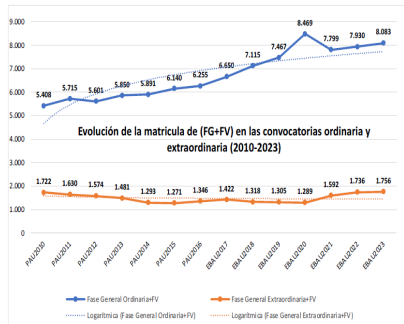

216 – FÍSICA  
ESTADÍSTICAS DE LA MATERIA

1. Datos globales de EBAU

MATERIAS	ORDINARIA				EXTRAORDINARIA			
	Present.	Aptos	% Aptos	Media	Present.	Aptos	% Aptos	Media
201- LENGUA CASTELLANA Y LITERATURA II	7.386	6.067	82,14	6,75	1202	780	64,89	5,59
202- HISTORIA DE ESPAÑA	7.372	5.941	80,59	7,19	1197	465	38,85	2,93
203- INGLÉS	7.259	6.028	83,04	6,85	1168	798	68,32	6,03
204- FRANCÉS	593	557	93,93	7,52	73	69	94,52	6,81
205- ALEMÁN	23	20	86,96	7,48	3	1	33,33	4,53
206- MATEMÁTICAS II	3.966	2.996	75,54	6,54	941	426	45,27	4,53
207- MAT. APLICADAS A LAS CIENCIAS SOCIALES II	2.977	1.980	66,51	5,95	510	202	39,61	4,15
208- LATÍN II	661	541	81,85	7,30	98	60	61,22	5,55
209- FUNDAMENTOS DE ARTE II	268	251	93,66	8,11	66	49	74,24	5,98
210- ARTES ESCÉNICAS	32	24	75,00	6,66	7	4	57,14	5,82
211- BIOLOGÍA	1.948	1.184	60,78	5,75	348	165	47,41	5,50
212- CULTURA AUDIOVISUAL II	1.084	943	86,99	7,99	212	201	94,81	7,84
213- DIBUJO TÉCNICO II	862	623	72,27	6,45	147	97	65,99	5,82
214- DISEÑO	145	128	88,28	7,01	23	20	86,96	6,93
215- ECONOMÍA DE LA EMPRESA	2.063	1.724	83,57	6,93	253	139	54,94	5,05
216- FÍSICA	1.200	738	61,50	5,38	158	101	63,92	5,72
217- GEOGRAFÍA	977	792	81,06	7,00	131	81	61,83	5,30
218- GEOLOGÍA	30	23	76,67	7,04	3	2	66,67	6,57
219- GRIEGO II	275	238	86,55	7,05	21	14	66,67	6,13
220- HISTORIA DE LA FILOSOFÍA	963	805	83,59	7,18	113	74	65,49	5,54
221- HISTORIA DEL ARTE	107	79	73,83	6,16	15	6	40,00	4,59
222- QUÍMICA	2.830	2.142	75,69	6,67	590	406	68,81	6,27
223- ITALIANO	28	25	89,29	7,38	2	2	100,00	5,79

Evolución matrícula EBAU 2010/2023

Ratio ordinaria/extraordinaria

Matrícula Fase Voluntaria

Hombres/mujeres 2017/2023

Nota Media Bachillerato y Fase General (ordinaria)

Aptos Ordinaria/Extraordinaria (2013/2023)