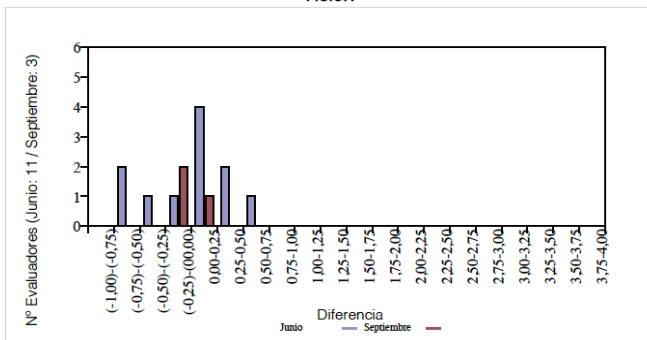

Media convocatoria extraordinaria  
216-FÍSICA

% reclamaciones  
216-FÍSICA

Evolución de matrícula ordinaria y extraordinaria 216-FÍSICA

FÍSICA

EBAU2022  
Nº evaluadores (junio:11/julio:3)