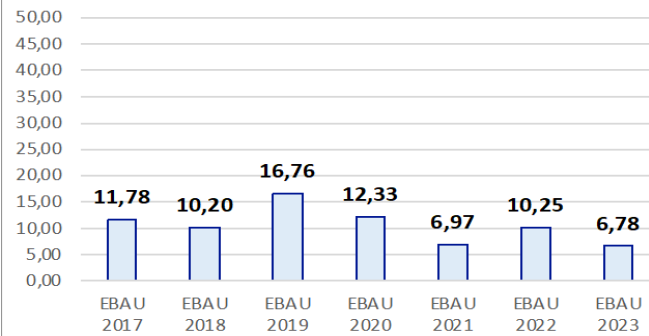

Evolución matrícula EBAU 2010/2023

Ratio ordinaria/extraordinaria

Matrícula Fase Voluntaria

Hombres/mujeres 2017/2023

Nota Media Bachillerato y Fase General (ordinaria)

Aptos Ordinaria/Extraordinaria (2013/2023)

Nota Media Bachillerato y Fase General (extraordinaria)

2. Datos de la materia

Aptos convocatoria ordinaria  
216-FÍSICA

Aptos convocatoria extraordinaria  
216-FÍSICA

Media convocatoria ordinaria  
216-FÍSICA

Media convocatoria extraordinaria  
216-FÍSICA

% reclamaciones  
216-FÍSICA

Evolución de matrícula ordinaria y extraordinaria 216-FÍSICA

FÍSICA

EBAU2022  
Nº evaluadores (junio:11/julio:3)