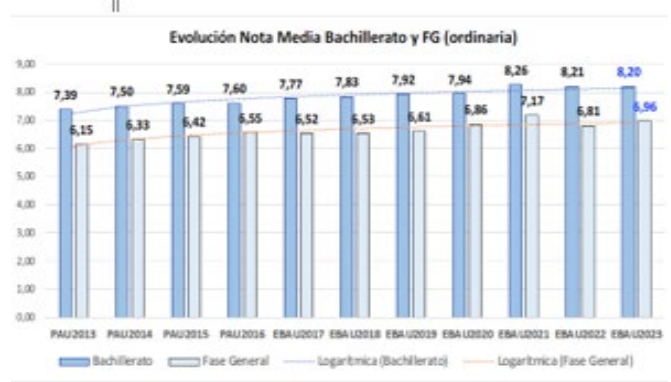

216 – FÍSICA  
ESTADÍSTICAS DE LA MATERIA

1. Datos globales de EBAU

MATERIAS	ORDINARIA				EXTRAORDINARIA			
	Present.	Aptos	% Aptos	Media	Present.	Aptos	% Aptos	Media
201- LENGUA CASTELLANA Y LITERATURA II	7.386	6.067	82,14	6,75	1202	780	64,89	5,59
202- HISTORIA DE ESPAÑA	7.372	5.941	80,59	7,19	1197	465	38,85	2,93
203- INGLÉS	7.259	6.028	83,04	6,85	1168	798	68,32	6,03
204- FRANCÉS	593	557	93,93	7,52	73	69	94,52	6,81
205- ALEMÁN	23	20	86,96	7,48	3	1	33,33	4,53
206- MATEMÁTICAS II	3.966	2.996	75,54	6,54	941	426	45,27	4,53
207- MAT. APLICADAS A LAS CIENCIAS SOCIALES II	2.977	1.980	66,51	5,95	510	202	39,61	4,15
208- LATÍN II	661	541	81,85	7,30	98	60	61,22	5,55
209- FUNDAMENTOS DE ARTE II	268	251	93,66	8,11	66	49	74,24	5,98
210- ARTES ESCÉNICAS	32	24	75,00	6,66	7	4	57,14	5,82
211- BIOLOGÍA	1.948	1.184	60,78	5,75	348	165	47,41	5,50
212- CULTURA AUDIOVISUAL II	1.084	943	86,99	7,99	212	201	94,81	7,84
213- DIBUJO TÉCNICO II	862	623	72,27	6,45	147	97	65,99	5,82
214- DISEÑO	145	128	88,28	7,01	23	20	86,96	6,93
215- ECONOMÍA DE LA EMPRESA	2.063	1.724	83,57	6,93	253	139	54,94	5,05
216- FÍSICA	1.200	738	61,50	5,38	158	101	63,92	5,72
217- GEOGRAFÍA	977	792	81,06	7,00	131	81	61,83	5,30
218- GEOLOGÍA	30	23	76,67	7,04	3	2	66,67	6,57
219- GRIEGO II	275	238	86,55	7,05	21	14	66,67	6,13
220- HISTORIA DE LA FILOSOFÍA	963	805	83,59	7,18	113	74	65,49	5,54
221- HISTORIA DEL ARTE	107	79	73,83	6,16	15	6	40,00	4,59
222- QUÍMICA	2.830	2.142	75,69	6,67	590	406	68,81	6,27
223- ITALIANO	28	25	89,29	7,38	2	2	100,00	5,79

Evolución matrícula EBAU 2010/2023

Ratio ordinaria/extraordinaria

Matrícula Fase Voluntaria

Hombres/mujeres 2017/2023

Nota Media Bachillerato y Fase General (ordinaria)

Aptos Ordinaria/Extraordinaria (2013/2023)

Nota Media Bachillerato y Fase General (extraordinaria)

2. Datos de la materia

Aptos convocatoria ordinaria  
216-FÍSICA

Aptos convocatoria extraordinaria  
216-FÍSICA

Media convocatoria ordinaria  
216-FÍSICA