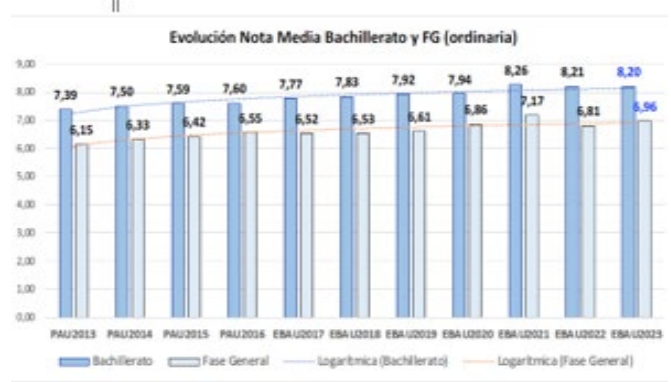

218 – GEOLOGÍA
ESTADÍSTICAS DE LA MATERIA

1. Datos globales de EBAU

MATERIAS	ORDINARIA				EXTRAORDINARIA			
	Present.	Aptos	% Aptos	Media	Present.	Aptos	% Aptos	Media
201- LENGUA CASTELLANA Y LITERATURA II	7.386	6.067	82,14	6,75	1202	780	64,89	5,59
202- HISTORIA DE ESPAÑA	7.372	5.941	80,59	7,19	1197	465	38,85	2,93
203- INGLÉS	7.259	6.028	83,04	6,85	1168	798	68,32	6,03
204- FRANCÉS	593	557	93,93	7,52	73	69	94,52	6,81
205- ALEMÁN	23	20	86,96	7,48	3	1	33,33	4,53
206- MATEMÁTICAS II	3.966	2.996	75,54	6,54	941	426	45,27	4,53
207- MAT. APLICADAS A LAS CIENCIAS SOCIALES II	2.977	1.980	66,51	5,95	510	202	39,61	4,15
208- LATÍN II	661	541	81,85	7,30	98	60	61,22	5,55
209- FUNDAMENTOS DE ARTE II	268	251	93,66	8,11	66	49	74,24	5,98
210- ARTES ESCÉNICAS	32	24	75,00	6,66	7	4	57,14	5,82
211- BIOLOGÍA	1.948	1.184	60,78	5,75	348	165	47,41	5,50
212- CULTURA AUDIOVISUAL II	1.084	943	86,99	7,99	212	201	94,81	7,84
213- DIBUJO TÉCNICO II	862	623	72,27	6,45	147	97	65,99	5,82
214- DISEÑO	145	128	88,28	7,01	23	20	86,96	6,93
215- ECONOMÍA DE LA EMPRESA	2.063	1.724	83,57	6,93	253	139	54,94	5,05
216- FÍSICA	1.200	738	61,50	5,38	158	101	63,92	5,72
217- GEOGRAFÍA	977	792	81,06	7,00	131	81	61,83	5,30
218- GEOLOGÍA	30	23	76,67	7,04	3	2	66,67	6,57
219- GRIEGO II	275	238	86,55	7,05	21	14	66,67	6,13
220- HISTORIA DE LA FILOSOFÍA	963	805	83,59	7,18	113	74	65,49	5,54
221- HISTORIA DEL ARTE	107	79	73,83	6,16	15	6	40,00	4,59
222- QUÍMICA	2.830	2.142	75,69	6,67	590	406	68,81	6,27
223- ITALIANO	28	25	89,29	7,38	2	2	100,00	5,79

Evolución matrícula EBAU 2010/2023

Ratio ordinaria/extraordinaria

Matrícula Fase Voluntaria

Hombres/mujeres 2017/2023

Nota Media Bachillerato y Fase General (ordinaria)

Aptos Ordinaria/Extraordinaria (2013/2023)

Nota Media Bachillerato y Fase General (extraordinaria)

2. Datos de la materia

EBAU2022
Nº evaluadores (junio:1/julio:1)