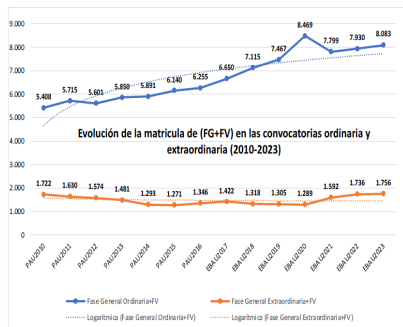

218 – GEOLOGÍA
ESTADÍSTICAS DE LA MATERIA

1. Datos globales de EBAU

MATERIAS	ORDINARIA				EXTRAORDINARIA			
	Present.	Aptos	% Aptos	Media	Present.	Aptos	% Aptos	Media
201- LENGUA CASTELLANA Y LITERATURA II	7.386	6.067	82,14	6,75	1202	780	64,89	5,59
202- HISTORIA DE ESPAÑA	7.372	5.941	80,59	7,19	1197	465	38,85	2,93
203- INGLÉS	7.259	6.028	83,04	6,85	1168	798	68,32	6,03
204- FRANCÉS	593	557	93,93	7,52	73	69	94,52	6,81
205- ALEMÁN	23	20	86,96	7,48	3	1	33,33	4,53
206- MATEMÁTICAS II	3.966	2.996	75,54	6,54	941	426	45,27	4,53
207- MAT. APLICADAS A LAS CIENCIAS SOCIALES II	2.977	1.980	66,51	5,95	510	202	39,61	4,15
208- LATÍN II	661	541	81,85	7,30	98	60	61,22	5,55
209- FUNDAMENTOS DE ARTE II	268	251	93,66	8,11	66	49	74,24	5,98
210- ARTES ESCÉNICAS	32	24	75,00	6,66	7	4	57,14	5,82
211- BIOLOGÍA	1.948	1.184	60,78	5,75	348	165	47,41	5,50
212- CULTURA AUDIOVISUAL II	1.084	943	86,99	7,99	212	201	94,81	7,84
213- DIBUJO TÉCNICO II	862	623	72,27	6,45	147	97	65,99	5,82
214- DISEÑO	145	128	88,28	7,01	23	20	86,96	6,93
215- ECONOMÍA DE LA EMPRESA	2.063	1.724	83,57	6,93	253	139	54,94	5,05
216- FÍSICA	1.200	738	61,50	5,38	158	101	63,92	5,72
217- GEOGRAFÍA	977	792	81,06	7,00	131	81	61,83	5,30
218- GEOLOGÍA	30	23	76,67	7,04	3	2	66,67	6,57
219- GRIEGO II	275	238	86,55	7,05	21	14	66,67	6,13
220- HISTORIA DE LA FILOSOFÍA	963	805	83,59	7,18	113	74	65,49	5,54
221- HISTORIA DEL ARTE	107	79	73,83	6,16	15	6	40,00	4,59
222- QUÍMICA	2.830	2.142	75,69	6,67	590	406	68,81	6,27
223- ITALIANO	28	25	89,29	7,38	2	2	100,00	5,79

Evolución matrícula EBAU 2010/2023

Ratio ordinaria/extraordinaria

Matrícula Fase Voluntaria

Hombres/mujeres 2017/2023

Nota Media Bachillerato y Fase General (ordinaria)

Aptos Ordinaria/Extraordinaria (2013/2023)