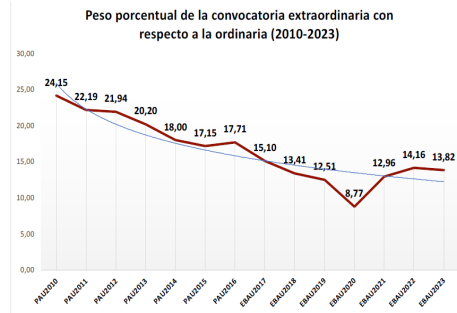

218 – GEOLOGÍA
ESTADÍSTICAS DE LA MATERIA

1. Datos globales de EBAU

MATERIAS	ORDINARIA				EXTRAORDINARIA			
	Present.	Aptos	% Aptos	Media	Present.	Aptos	% Aptos	Media
201- LENGUA CASTELLANA Y LITERATURA II	7.386	6.067	82,14	6,75	1202	780	64,89	5,59
202- HISTORIA DE ESPAÑA	7.372	5.941	80,59	7,19	1197	465	38,85	2,93
203- INGLÉS	7.259	6.028	83,04	6,85	1168	798	68,32	6,03
204- FRANCÉS	593	557	93,93	7,52	73	69	94,52	6,81
205- ALEMÁN	23	20	86,96	7,48	3	1	33,33	4,53
206- MATEMÁTICAS II	3.966	2.996	75,54	6,54	941	426	45,27	4,53
207- MAT. APLICADAS A LAS CIENCIAS SOCIALES II	2.977	1.980	66,51	5,95	510	202	39,61	4,15
208- LATÍN II	661	541	81,85	7,30	98	60	61,22	5,55
209- FUNDAMENTOS DE ARTE II	268	251	93,66	8,11	66	49	74,24	5,98
210- ARTES ESCÉNICAS	32	24	75,00	6,66	7	4	57,14	5,82
211- BIOLOGÍA	1.948	1.184	60,78	5,75	348	165	47,41	5,50
212- CULTURA AUDIOVISUAL II	1.084	943	86,99	7,99	212	201	94,81	7,84
213- DIBUJO TÉCNICO II	862	623	72,27	6,45	147	97	65,99	5,82
214- DISEÑO	145	128	88,28	7,01	23	20	86,96	6,93
215- ECONOMÍA DE LA EMPRESA	2.063	1.724	83,57	6,93	253	139	54,94	5,05
216- FÍSICA	1.200	738	61,50	5,38	158	101	63,92	5,72
217- GEOGRAFÍA	977	792	81,06	7,00	131	81	61,83	5,30
218- GEOLOGÍA	30	23	76,67	7,04	3	2	66,67	6,57
219- GRIEGO II	275	238	86,55	7,05	21	14	66,67	6,13
220- HISTORIA DE LA FILOSOFÍA	963	805	83,59	7,18	113	74	65,49	5,54
221- HISTORIA DEL ARTE	107	79	73,83	6,16	15	6	40,00	4,59
222- QUÍMICA	2.830	2.142	75,69	6,67	590	406	68,81	6,27
223- ITALIANO	28	25	89,29	7,38	2	2	100,00	5,79

Evolución matrícula EBAU 2010/2023

Ratio ordinaria/extraordinaria

Matrícula Fase Voluntaria

Hombres/mujeres 2017/2023

Nota Media Bachillerato y Fase General (ordinaria)

Aptos Ordinaria/Extraordinaria (2013/2023)