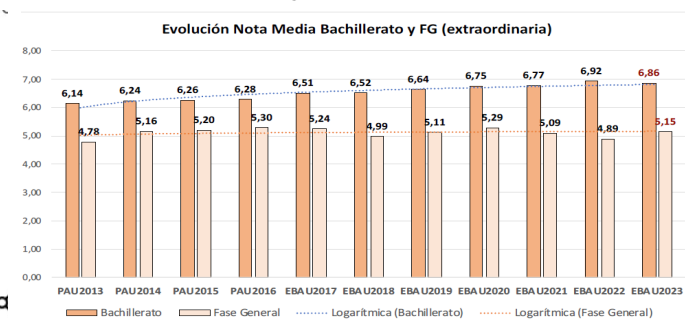

Evolución matrícula EBAU 2010/2023

Ratio ordinaria/extraordinaria

Matrícula Fase Voluntaria

Hombres/mujeres 2017/2023

Nota Media Bachillerato y Fase General (ordinaria)

Aptos Ordinaria/Extraordinaria (2013/2023)

Nota Media Bachillerato y Fase General (extraordinaria)

2. Datos de la materia

EBAU2022
Nº evaluadores (junio:1/julio:1)