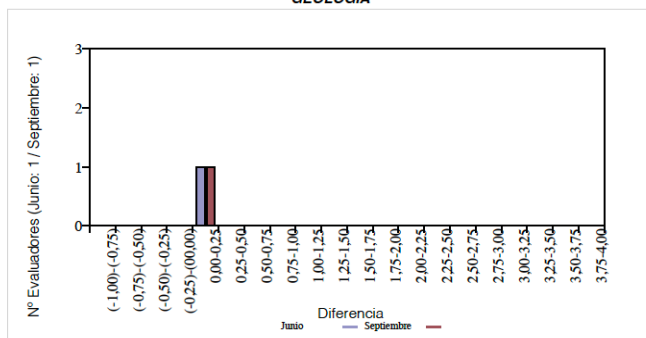

Evolución matrícula EBAU 2010/2023

Ratio ordinaria/extraordinaria

Matrícula Fase Voluntaria

Hombres/mujeres 2017/2023

Nota Media Bachillerato y Fase General (ordinaria)

Aptos Ordinaria/Extraordinaria (2013/2023)

Nota Media Bachillerato y Fase General (extraordinaria)

2. Datos de la materia

EBAU2022
Nº evaluadores (junio:1/julio:1)