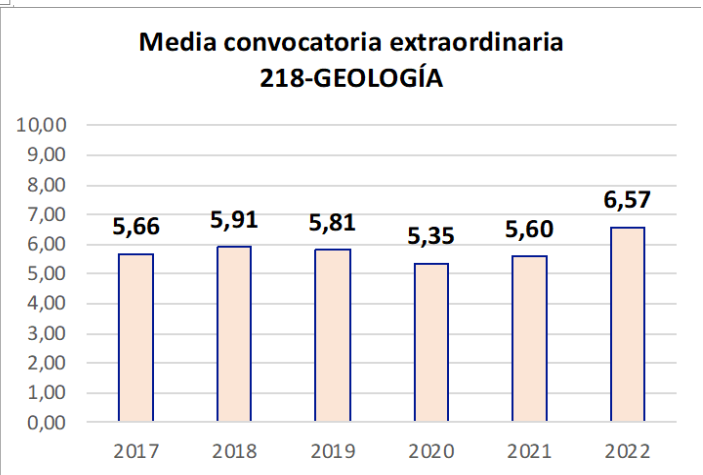

Evolución matrícula EBAU 2010/2023

Ratio ordinaria/extraordinaria

Matrícula Fase Voluntaria

Hombres/mujeres 2017/2023

Nota Media Bachillerato y Fase General (ordinaria)

Aptos Ordinaria/Extraordinaria (2013/2023)

Nota Media Bachillerato y Fase General (extraordinaria)

2. Datos de la materia

EBAU2022
Nº evaluadores (junio:1/julio:1)