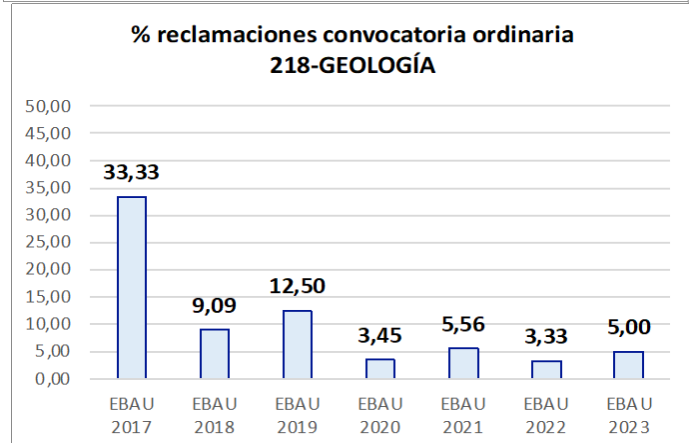

Evolución matrícula EBAU 2010/2023

Ratio ordinaria/extraordinaria

Matrícula Fase Voluntaria

Hombres/mujeres 2017/2023

Nota Media Bachillerato y Fase General (ordinaria)

Aptos Ordinaria/Extraordinaria (2013/2023)

Nota Media Bachillerato y Fase General (extraordinaria)

2. Datos de la materia

EBAU2022
Nº evaluadores (junio:1/julio:1)