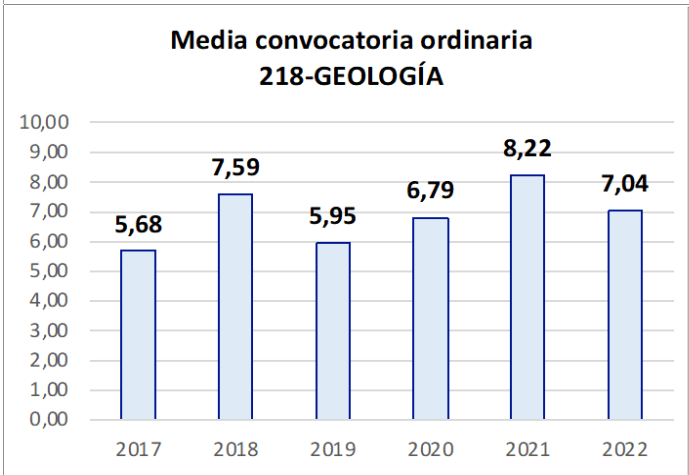

Evolución matrícula EBAU 2010/2023

Ratio ordinaria/extraordinaria

Matrícula Fase Voluntaria

Hombres/mujeres 2017/2023

Nota Media Bachillerato y Fase General (ordinaria)

Aptos Ordinaria/Extraordinaria (2013/2023)

Nota Media Bachillerato y Fase General (extraordinaria)

2. Datos de la materia

EBAU2022
Nº evaluadores (junio:1/julio:1)