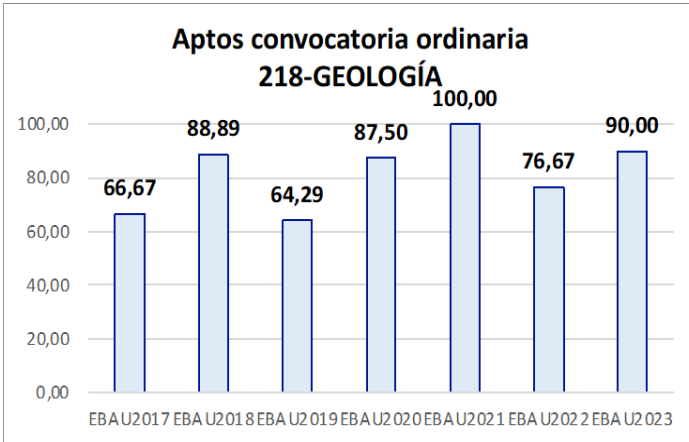

218 – GEOLOGÍA
ESTADÍSTICAS DE LA MATERIA

1. Datos globales de EBAU

MATERIAS	ORDINARIA				EXTRAORDINARIA			
	Present.	Aptos	% Aptos	Media	Present.	Aptos	% Aptos	Media
201- LENGUA CASTELLANA Y LITERATURA II	7.386	6.067	82,14	6,75	1202	780	64,89	5,59
202- HISTORIA DE ESPAÑA	7.372	5.941	80,59	7,19	1197	465	38,85	2,93
203- INGLÉS	7.259	6.028	83,04	6,85	1168	798	68,32	6,03
204- FRANCÉS	593	557	93,93	7,52	73	69	94,52	6,81
205- ALEMÁN	23	20	86,96	7,48	3	1	33,33	4,53
206- MATEMÁTICAS II	3.966	2.996	75,54	6,54	941	426	45,27	4,53
207- MAT. APLICADAS A LAS CIENCIAS SOCIALES II	2.977	1.980	66,51	5,95	510	202	39,61	4,15
208- LATÍN II	661	541	81,85	7,30	98	60	61,22	5,55
209- FUNDAMENTOS DE ARTE II	268	251	93,66	8,11	66	49	74,24	5,98
210- ARTES ESCÉNICAS	32	24	75,00	6,66	7	4	57,14	5,82
211- BIOLOGÍA	1.948	1.184	60,78	5,75	348	165	47,41	5,50
212- CULTURA AUDIOVISUAL II	1.084	943	86,99	7,99	212	201	94,81	7,84
213- DIBUJO TÉCNICO II	862	623	72,27	6,45	147	97	65,99	5,82
214- DISEÑO	145	128	88,28	7,01	23	20	86,96	6,93
215- ECONOMÍA DE LA EMPRESA	2.063	1.724	83,57	6,93	253	139	54,94	5,05
216- FÍSICA	1.200	738	61,50	5,38	158	101	63,92	5,72
217- GEOGRAFÍA	977	792	81,06	7,00	131	81	61,83	5,30
218- GEOLOGÍA	30	23	76,67	7,04	3	2	66,67	6,57
219- GRIEGO II	275	238	86,55	7,05	21	14	66,67	6,13
220- HISTORIA DE LA FILOSOFÍA	963	805	83,59	7,18	113	74	65,49	5,54
221- HISTORIA DEL ARTE	107	79	73,83	6,16	15	6	40,00	4,59
222- QUÍMICA	2.830	2.142	75,69	6,67	590	406	68,81	6,27
223- ITALIANO	28	25	89,29	7,38	2	2	100,00	5,79

Evolución matrícula EBAU 2010/2023

Ratio ordinaria/extraordinaria

Matrícula Fase Voluntaria

Hombres/mujeres 2017/2023

Nota Media Bachillerato y Fase General (ordinaria)

Aptos Ordinaria/Extraordinaria (2013/2023)

Nota Media Bachillerato y Fase General (extraordinaria)

2. Datos de la materia

EBAU2022
Nº evaluadores (junio:1/julio:1)