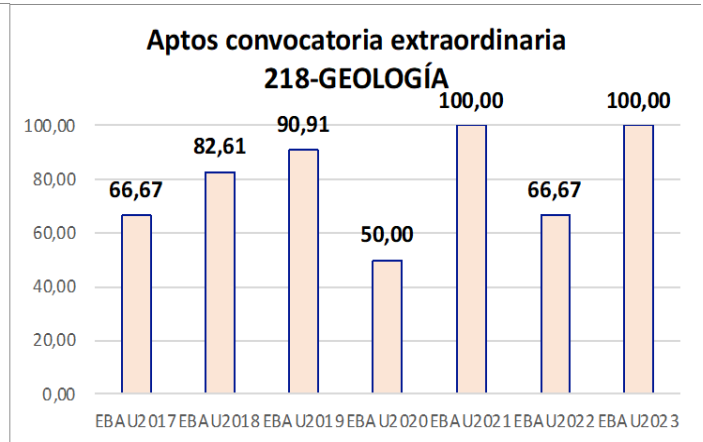

218 – GEOLOGÍA
ESTADÍSTICAS DE LA MATERIA

1. Datos globales de EBAU

MATERIAS	ORDINARIA				EXTRAORDINARIA			
	Present.	Aptos	% Aptos	Media	Present.	Aptos	% Aptos	Media
201- LENGUA CASTELLANA Y LITERATURA II	7.386	6.067	82,14	6,75	1202	780	64,89	5,59
202- HISTORIA DE ESPAÑA	7.372	5.941	80,59	7,19	1197	465	38,85	2,93
203- INGLÉS	7.259	6.028	83,04	6,85	1168	798	68,32	6,03
204- FRANCÉS	593	557	93,93	7,52	73	69	94,52	6,81
205- ALEMÁN	23	20	86,96	7,48	3	1	33,33	4,53
206- MATEMÁTICAS II	3.966	2.996	75,54	6,54	941	426	45,27	4,53
207- MAT. APLICADAS A LAS CIENCIAS SOCIALES II	2.977	1.980	66,51	5,95	510	202	39,61	4,15
208- LATÍN II	661	541	81,85	7,30	98	60	61,22	5,55
209- FUNDAMENTOS DE ARTE II	268	251	93,66	8,11	66	49	74,24	5,98
210- ARTES ESCÉNICAS	32	24	75,00	6,66	7	4	57,14	5,82
211- BIOLOGÍA	1.948	1.184	60,78	5,75	348	165	47,41	5,50
212- CULTURA AUDIOVISUAL II	1.084	943	86,99	7,99	212	201	94,81	7,84
213- DIBUJO TÉCNICO II	862	623	72,27	6,45	147	97	65,99	5,82
214- DISEÑO	145	128	88,28	7,01	23	20	86,96	6,93
215- ECONOMÍA DE LA EMPRESA	2.063	1.724	83,57	6,93	253	139	54,94	5,05
216- FÍSICA	1.200	738	61,50	5,38	158	101	63,92	5,72
217- GEOGRAFÍA	977	792	81,06	7,00	131	81	61,83	5,30
218- GEOLOGÍA	30	23	76,67	7,04	3	2	66,67	6,57
219- GRIEGO II	275	238	86,55	7,05	21	14	66,67	6,13
220- HISTORIA DE LA FILOSOFÍA	963	805	83,59	7,18	113	74	65,49	5,54
221- HISTORIA DEL ARTE	107	79	73,83	6,16	15	6	40,00	4,59
222- QUÍMICA	2.830	2.142	75,69	6,67	590	406	68,81	6,27
223- ITALIANO	28	25	89,29	7,38	2	2	100,00	5,79

Evolución matrícula EBAU 2010/2023

Ratio ordinaria/extraordinaria

Matrícula Fase Voluntaria

Hombres/mujeres 2017/2023

Nota Media Bachillerato y Fase General (ordinaria)

Aptos Ordinaria/Extraordinaria (2013/2023)

Nota Media Bachillerato y Fase General (extraordinaria)

2. Datos de la materia

EBAU2022
Nº evaluadores (junio:1/julio:1)