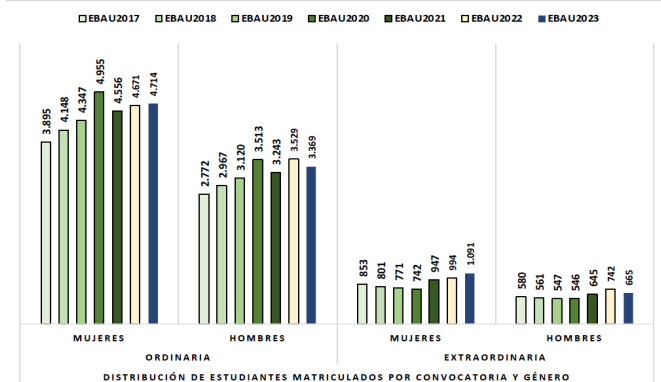

218 – GEOLOGÍA
ESTADÍSTICAS DE LA MATERIA

1. Datos globales de EBAU

MATERIAS	ORDINARIA				EXTRAORDINARIA			
	Present.	Aptos	% Aptos	Media	Present.	Aptos	% Aptos	Media
201- LENGUA CASTELLANA Y LITERATURA II	7.386	6.067	82,14	6,75	1202	780	64,89	5,59
202- HISTORIA DE ESPAÑA	7.372	5.941	80,59	7,19	1197	465	38,85	2,93
203- INGLÉS	7.259	6.028	83,04	6,85	1168	798	68,32	6,03
204- FRANCÉS	593	557	93,93	7,52	73	69	94,52	6,81
205- ALEMÁN	23	20	86,96	7,48	3	1	33,33	4,53
206- MATEMÁTICAS II	3.966	2.996	75,54	6,54	941	426	45,27	4,53
207- MAT. APLICADAS A LAS CIENCIAS SOCIALES II	2.977	1.980	66,51	5,95	510	202	39,61	4,15
208- LATÍN II	661	541	81,85	7,30	98	60	61,22	5,55
209- FUNDAMENTOS DE ARTE II	268	251	93,66	8,11	66	49	74,24	5,98
210- ARTES ESCÉNICAS	32	24	75,00	6,66	7	4	57,14	5,82
211- BIOLOGÍA	1.948	1.184	60,78	5,75	348	165	47,41	5,50
212- CULTURA AUDIOVISUAL II	1.084	943	86,99	7,99	212	201	94,81	7,84
213- DIBUJO TÉCNICO II	862	623	72,27	6,45	147	97	65,99	5,82
214- DISEÑO	145	128	88,28	7,01	23	20	86,96	6,93
215- ECONOMÍA DE LA EMPRESA	2.063	1.724	83,57	6,93	253	139	54,94	5,05
216- FÍSICA	1.200	738	61,50	5,38	158	101	63,92	5,72
217- GEOGRAFÍA	977	792	81,06	7,00	131	81	61,83	5,30
218- GEOLOGÍA	30	23	76,67	7,04	3	2	66,67	6,57
219- GRIEGO II	275	238	86,55	7,05	21	14	66,67	6,13
220- HISTORIA DE LA FILOSOFÍA	963	805	83,59	7,18	113	74	65,49	5,54
221- HISTORIA DEL ARTE	107	79	73,83	6,16	15	6	40,00	4,59
222- QUÍMICA	2.830	2.142	75,69	6,67	590	406	68,81	6,27
223- ITALIANO	28	25	89,29	7,38	2	2	100,00	5,79

Evolución matrícula EBAU 2010/2023

Ratio ordinaria/extraordinaria

Matrícula Fase Voluntaria

Hombres/mujeres 2017/2023

Nota Media Bachillerato y Fase General (ordinaria)

Aptos Ordinaria/Extraordinaria (2013/2023)

Nota Media Bachillerato y Fase General (extraordinaria)

2. Datos de la materia

EBAU2022
Nº evaluadores (junio:1/julio:1)