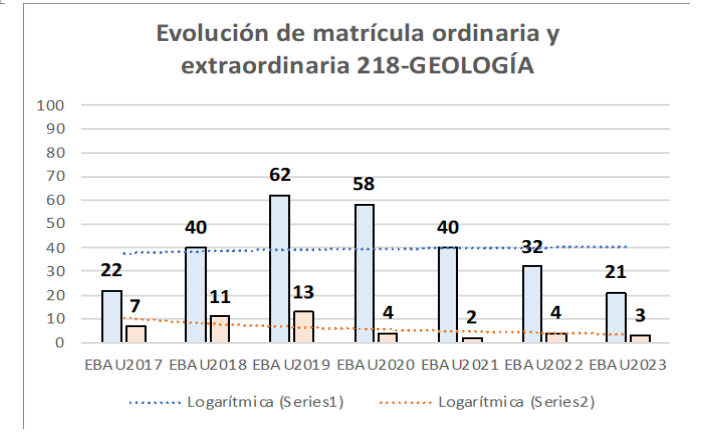

Evolución matrícula EBAU 2010/2023

Ratio ordinaria/extraordinaria

Matrícula Fase Voluntaria

Hombres/mujeres 2017/2023

Nota Media Bachillerato y Fase General (ordinaria)

Aptos Ordinaria/Extraordinaria (2013/2023)

Nota Media Bachillerato y Fase General (extraordinaria)

2. Datos de la materia

EBAU2022
Nº evaluadores (junio:1/julio:1)