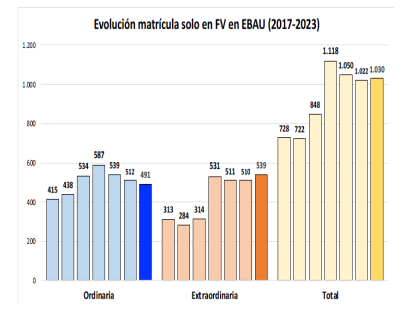

218 – GEOLOGÍA
ESTADÍSTICAS DE LA MATERIA

1. Datos globales de EBAU

MATERIAS	ORDINARIA				EXTRAORDINARIA			
	Present.	Aptos	% Aptos	Media	Present.	Aptos	% Aptos	Media
201- LENGUA CASTELLANA Y LITERATURA II	7.386	6.067	82,14	6,75	1202	780	64,89	5,59
202- HISTORIA DE ESPAÑA	7.372	5.941	80,59	7,19	1197	465	38,85	2,93
203- INGLÉS	7.259	6.028	83,04	6,85	1168	798	68,32	6,03
204- FRANCÉS	593	557	93,93	7,52	73	69	94,52	6,81
205- ALEMÁN	23	20	86,96	7,48	3	1	33,33	4,53
206- MATEMÁTICAS II	3.966	2.996	75,54	6,54	941	426	45,27	4,53
207- MAT. APLICADAS A LAS CIENCIAS SOCIALES II	2.977	1.980	66,51	5,95	510	202	39,61	4,15
208- LATÍN II	661	541	81,85	7,30	98	60	61,22	5,55
209- FUNDAMENTOS DE ARTE II	268	251	93,66	8,11	66	49	74,24	5,98
210- ARTES ESCÉNICAS	32	24	75,00	6,66	7	4	57,14	5,82
211- BIOLOGÍA	1.948	1.184	60,78	5,75	348	165	47,41	5,50
212- CULTURA AUDIOVISUAL II	1.084	943	86,99	7,99	212	201	94,81	7,84
213- DIBUJO TÉCNICO II	862	623	72,27	6,45	147	97	65,99	5,82
214- DISEÑO	145	128	88,28	7,01	23	20	86,96	6,93
215- ECONOMÍA DE LA EMPRESA	2.063	1.724	83,57	6,93	253	139	54,94	5,05
216- FÍSICA	1.200	738	61,50	5,38	158	101	63,92	5,72
217- GEOGRAFÍA	977	792	81,06	7,00	131	81	61,83	5,30
218- GEOLOGÍA	30	23	76,67	7,04	3	2	66,67	6,57
219- GRIEGO II	275	238	86,55	7,05	21	14	66,67	6,13
220- HISTORIA DE LA FILOSOFÍA	963	805	83,59	7,18	113	74	65,49	5,54
221- HISTORIA DEL ARTE	107	79	73,83	6,16	15	6	40,00	4,59
222- QUÍMICA	2.830	2.142	75,69	6,67	590	406	68,81	6,27
223- ITALIANO	28	25	89,29	7,38	2	2	100,00	5,79

Evolución matrícula EBAU 2010/2023

Ratio ordinaria/extraordinaria

Matrícula Fase Voluntaria

Hombres/mujeres 2017/2023

Nota Media Bachillerato y Fase General (ordinaria)

Aptos Ordinaria/Extraordinaria (2013/2023)