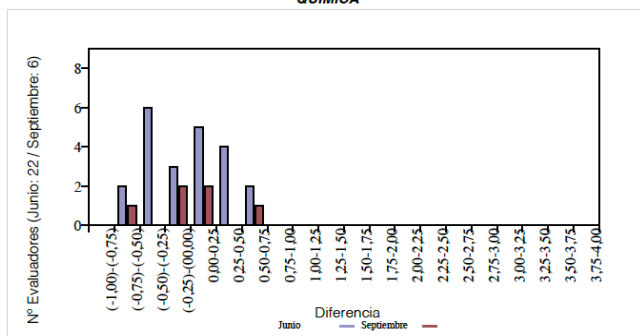

Evolución matrícula EBAU 2010/2023

Ratio ordinaria/extraordinaria

Matrícula Fase Voluntaria

Hombres/mujeres 2017/2023

Nota Media Bachillerato y Fase General (ordinaria)

Aptos Ordinaria/Extraordinaria (2013/2023)

Nota Media Bachillerato y Fase General (extraordinaria)

2. Datos de la materia

QUÍMICA

EBAU2022
Nº evaluadores (junio 22/julio6)