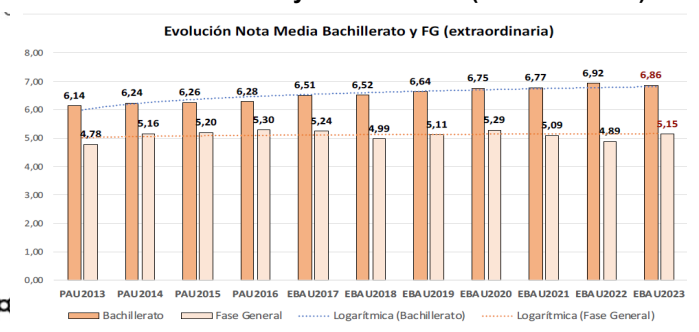

Evolución matrícula EBAU 2010/2023

Ratio ordinaria/extraordinaria

Matrícula Fase Voluntaria

Hombres/mujeres 2017/2023

Nota Media Bachillerato y Fase General (ordinaria)

Aptos Ordinaria/Extraordinaria (2013/2023)

Nota Media Bachillerato y Fase General (extraordinaria)

2. Datos de la materia

QUÍMICA

EBAU2022
Nº evaluadores (junio 22/julio6)