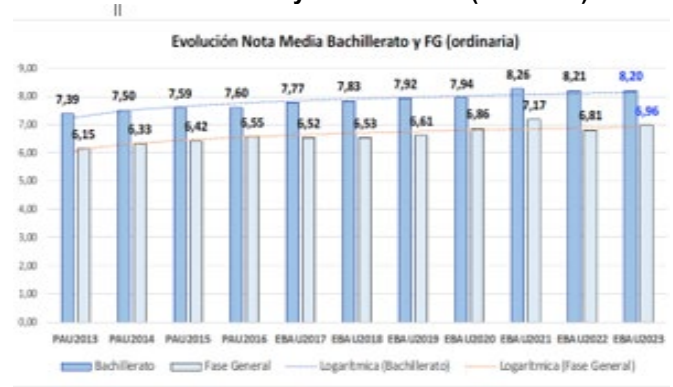

222 - QUÍMICA
ESTADÍSTICAS DE LA MATERIA

1. Datos globales de EBAU

MATERIAS	ORDINARIA				EXTRAORDINARIA			
	Present.	Aptos	% Aptos	Media	Present.	Aptos	% Aptos	Media
201- LENGUA CASTELLANA Y LITERATURA II	7.386	6.067	82,14	6,75	1202	780	64,89	5,59
202- HISTORIA DE ESPAÑA	7.372	5.941	80,59	7,19	1197	465	38,85	2,93
203- INGLÉS	7.259	6.028	83,04	6,85	1168	798	68,32	6,03
204- FRANCÉS	593	557	93,93	7,52	73	69	94,52	6,81
205- ALEMÁN	23	20	86,96	7,48	3	1	33,33	4,53
206- MATEMÁTICAS II	3.966	2.996	75,54	6,54	941	426	45,27	4,53
207- MAT. APLICADAS A LAS CIENCIAS SOCIALES II	2.977	1.980	66,51	5,95	510	202	39,61	4,15
208- LATÍN II	661	541	81,85	7,30	98	60	61,22	5,55
209- FUNDAMENTOS DE ARTE II	268	251	93,66	8,11	66	49	74,24	5,98
210- ARTES ESCÉNICAS	32	24	75,00	6,66	7	4	57,14	5,82
211- BIOLOGÍA	1.948	1.184	60,78	5,75	348	165	47,41	5,50
212- CULTURA AUDIOVISUAL II	1.084	943	86,99	7,99	212	201	94,81	7,84
213- DIBUJO TÉCNICO II	862	623	72,27	6,45	147	97	65,99	5,82
214- DISEÑO	145	128	88,28	7,01	23	20	86,96	6,93
215- ECONOMÍA DE LA EMPRESA	2.063	1.724	83,57	6,93	253	139	54,94	5,05
216- FÍSICA	1.200	738	61,50	5,38	158	101	63,92	5,72
217- GEOGRAFÍA	977	792	81,06	7,00	131	81	61,83	5,30
218- GEOLOGÍA	30	23	76,67	7,04	3	2	66,67	6,57
219- GRIEGO II	275	238	86,55	7,05	21	14	66,67	6,13
220- HISTORIA DE LA FILOSOFÍA	963	805	83,59	7,18	113	74	65,49	5,54
221- HISTORIA DEL ARTE	107	79	73,83	6,16	15	6	40,00	4,59
222- QUÍMICA	2.830	2.142	75,69	6,67	590	406	68,81	6,27
223- ITALIANO	28	25	89,29	7,38	2	2	100,00	5,79

Evolución matrícula EBAU 2010/2023

Ratio ordinaria/extraordinaria

Matrícula Fase Voluntaria

Hombres/mujeres 2017/2023

Nota Media Bachillerato y Fase General (ordinaria)

Aptos Ordinaria/Extraordinaria (2013/2023)