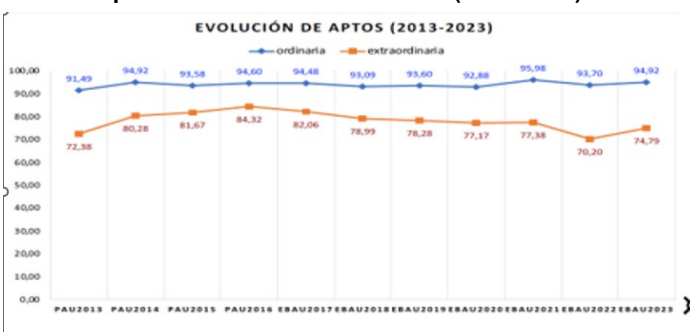

Evolución matrícula EBAU 2010/2023

Ratio ordinaria/extraordinaria

Matrícula Fase Voluntaria

Hombres/mujeres 2017/2023

Nota Media Bachillerato y Fase General (ordinaria)

Aptos Ordinaria/Extraordinaria (2013/2023)

Nota Media Bachillerato y Fase General (extraordinaria)

2. Datos de la materia

QUÍMICA

EBAU2022
Nº evaluadores (junio 22/julio6)