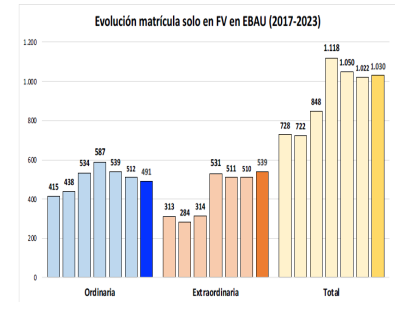

222 - QUÍMICA
ESTADÍSTICAS DE LA MATERIA

1. Datos globales de EBAU

MATERIAS	ORDINARIA				EXTRAORDINARIA			
	Present.	Aptos	% Aptos	Media	Present.	Aptos	% Aptos	Media
201- LENGUA CASTELLANA Y LITERATURA II	7.386	6.067	82,14	6,75	1202	780	64,89	5,59
202- HISTORIA DE ESPAÑA	7.372	5.941	80,59	7,19	1197	465	38,85	2,93
203- INGLÉS	7.259	6.028	83,04	6,85	1168	798	68,32	6,03
204- FRANCÉS	593	557	93,93	7,52	73	69	94,52	6,81
205- ALEMÁN	23	20	86,96	7,48	3	1	33,33	4,53
206- MATEMÁTICAS II	3.966	2.996	75,54	6,54	941	426	45,27	4,53
207- MAT. APLICADAS A LAS CIENCIAS SOCIALES II	2.977	1.980	66,51	5,95	510	202	39,61	4,15
208- LATÍN II	661	541	81,85	7,30	98	60	61,22	5,55
209- FUNDAMENTOS DE ARTE II	268	251	93,66	8,11	66	49	74,24	5,98
210- ARTES ESCÉNICAS	32	24	75,00	6,66	7	4	57,14	5,82
211- BIOLOGÍA	1.948	1.184	60,78	5,75	348	165	47,41	5,50
212- CULTURA AUDIOVISUAL II	1.084	943	86,99	7,99	212	201	94,81	7,84
213- DIBUJO TÉCNICO II	862	623	72,27	6,45	147	97	65,99	5,82
214- DISEÑO	145	128	88,28	7,01	23	20	86,96	6,93
215- ECONOMÍA DE LA EMPRESA	2.063	1.724	83,57	6,93	253	139	54,94	5,05
216- FÍSICA	1.200	738	61,50	5,38	158	101	63,92	5,72
217- GEOGRAFÍA	977	792	81,06	7,00	131	81	61,83	5,30
218- GEOLOGÍA	30	23	76,67	7,04	3	2	66,67	6,57
219- GRIEGO II	275	238	86,55	7,05	21	14	66,67	6,13
220- HISTORIA DE LA FILOSOFÍA	963	805	83,59	7,18	113	74	65,49	5,54
221- HISTORIA DEL ARTE	107	79	73,83	6,16	15	6	40,00	4,59
222- QUÍMICA	2.830	2.142	75,69	6,67	590	406	68,81	6,27
223- ITALIANO	28	25	89,29	7,38	2	2	100,00	5,79

Evolución matrícula EBAU 2010/2023

Ratio ordinaria/extraordinaria

Matrícula Fase Voluntaria

Hombres/mujeres 2017/2023

Nota Media Bachillerato y Fase General (ordinaria)

Aptos Ordinaria/Extraordinaria (2013/2023)