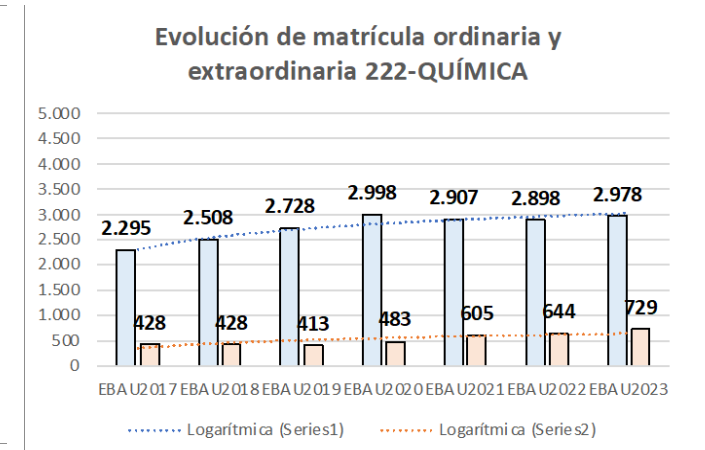

Evolución matrícula EBAU 2010/2023

Ratio ordinaria/extraordinaria

Matrícula Fase Voluntaria

Hombres/mujeres 2017/2023

Nota Media Bachillerato y Fase General (ordinaria)

Aptos Ordinaria/Extraordinaria (2013/2023)

Nota Media Bachillerato y Fase General (extraordinaria)

2. Datos de la materia

QUÍMICA

EBAU2022
Nº evaluadores (junio 22/julio6)