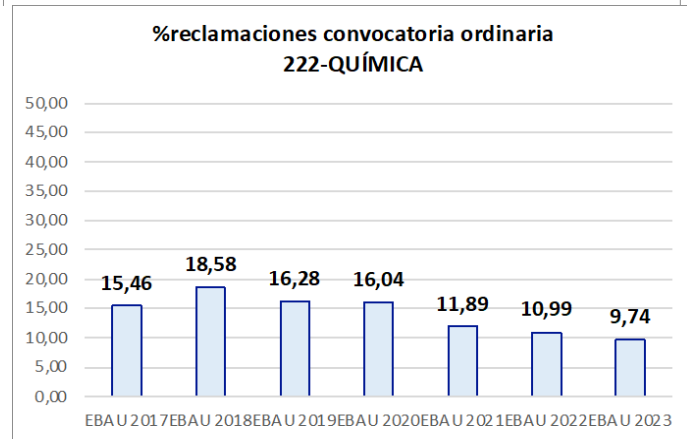

2. Datos de la materia