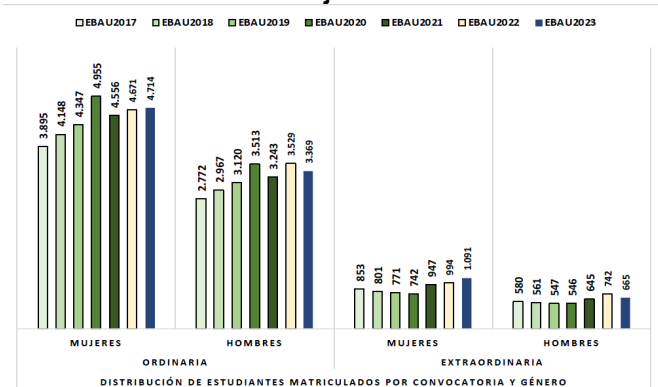

222 - QUÍMICA
ESTADÍSTICAS DE LA MATERIA

1. Datos globales de EBAU

MATERIAS	ORDINARIA				EXTRAORDINARIA			
	Present.	Aptos	% Aptos	Media	Present.	Aptos	% Aptos	Media
201- LENGUA CASTELLANA Y LITERATURA II	7.386	6.067	82,14	6,75	1202	780	64,89	5,59
202- HISTORIA DE ESPAÑA	7.372	5.941	80,59	7,19	1197	465	38,85	2,93
203- INGLÉS	7.259	6.028	83,04	6,85	1168	798	68,32	6,03
204- FRANCÉS	593	557	93,93	7,52	73	69	94,52	6,81
205- ALEMÁN	23	20	86,96	7,48	3	1	33,33	4,53
206- MATEMÁTICAS II	3.966	2.996	75,54	6,54	941	426	45,27	4,53
207- MAT. APLICADAS A LAS CIENCIAS SOCIALES II	2.977	1.980	66,51	5,95	510	202	39,61	4,15
208- LATÍN II	661	541	81,85	7,30	98	60	61,22	5,55
209- FUNDAMENTOS DE ARTE II	268	251	93,66	8,11	66	49	74,24	5,98
210- ARTES ESCÉNICAS	32	24	75,00	6,66	7	4	57,14	5,82
211- BIOLOGÍA	1.948	1.184	60,78	5,75	348	165	47,41	5,50
212- CULTURA AUDIOVISUAL II	1.084	943	86,99	7,99	212	201	94,81	7,84
213- DIBUJO TÉCNICO II	862	623	72,27	6,45	147	97	65,99	5,82
214- DISEÑO	145	128	88,28	7,01	23	20	86,96	6,93
215- ECONOMÍA DE LA EMPRESA	2.063	1.724	83,57	6,93	253	139	54,94	5,05
216- FÍSICA	1.200	738	61,50	5,38	158	101	63,92	5,72
217- GEOGRAFÍA	977	792	81,06	7,00	131	81	61,83	5,30
218- GEOLOGÍA	30	23	76,67	7,04	3	2	66,67	6,57
219- GRIEGO II	275	238	86,55	7,05	21	14	66,67	6,13
220- HISTORIA DE LA FILOSOFÍA	963	805	83,59	7,18	113	74	65,49	5,54
221- HISTORIA DEL ARTE	107	79	73,83	6,16	15	6	40,00	4,59
222- QUÍMICA	2.830	2.142	75,69	6,67	590	406	68,81	6,27
223- ITALIANO	28	25	89,29	7,38	2	2	100,00	5,79

Evolución matrícula EBAU 2010/2023

Ratio ordinaria/extraordinaria

Matrícula Fase Voluntaria

Hombres/mujeres 2017/2023

Nota Media Bachillerato y Fase General (ordinaria)

Aptos Ordinaria/Extraordinaria (2013/2023)

Nota Media Bachillerato y Fase General (extraordinaria)

2. Datos de la materia

QUÍMICA

EBAU2022
Nº evaluadores (junio 22/julio6)