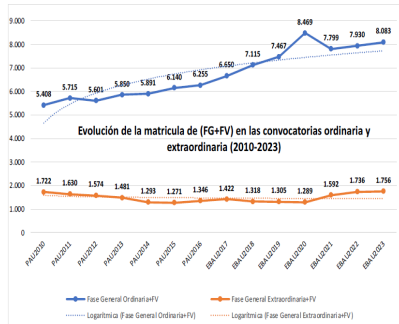

222 - QUÍMICA
ESTADÍSTICAS DE LA MATERIA

1. Datos globales de EBAU

MATERIAS	ORDINARIA				EXTRAORDINARIA			
	Present.	Aptos	% Aptos	Media	Present.	Aptos	% Aptos	Media
201- LENGUA CASTELLANA Y LITERATURA II	7.386	6.067	82,14	6,75	1202	780	64,89	5,59
202- HISTORIA DE ESPAÑA	7.372	5.941	80,59	7,19	1197	465	38,85	2,93
203- INGLÉS	7.259	6.028	83,04	6,85	1168	798	68,32	6,03
204- FRANCÉS	593	557	93,93	7,52	73	69	94,52	6,81
205- ALEMÁN	23	20	86,96	7,48	3	1	33,33	4,53
206- MATEMÁTICAS II	3.966	2.996	75,54	6,54	941	426	45,27	4,53
207- MAT. APLICADAS A LAS CIENCIAS SOCIALES II	2.977	1.980	66,51	5,95	510	202	39,61	4,15
208- LATÍN II	661	541	81,85	7,30	98	60	61,22	5,55
209- FUNDAMENTOS DE ARTE II	268	251	93,66	8,11	66	49	74,24	5,98
210- ARTES ESCÉNICAS	32	24	75,00	6,66	7	4	57,14	5,82
211- BIOLOGÍA	1.948	1.184	60,78	5,75	348	165	47,41	5,50
212- CULTURA AUDIOVISUAL II	1.084	943	86,99	7,99	212	201	94,81	7,84
213- DIBUJO TÉCNICO II	862	623	72,27	6,45	147	97	65,99	5,82
214- DISEÑO	145	128	88,28	7,01	23	20	86,96	6,93
215- ECONOMÍA DE LA EMPRESA	2.063	1.724	83,57	6,93	253	139	54,94	5,05
216- FÍSICA	1.200	738	61,50	5,38	158	101	63,92	5,72
217- GEOGRAFÍA	977	792	81,06	7,00	131	81	61,83	5,30
218- GEOLOGÍA	30	23	76,67	7,04	3	2	66,67	6,57
219- GRIEGO II	275	238	86,55	7,05	21	14	66,67	6,13
220- HISTORIA DE LA FILOSOFÍA	963	805	83,59	7,18	113	74	65,49	5,54
221- HISTORIA DEL ARTE	107	79	73,83	6,16	15	6	40,00	4,59
222- QUÍMICA	2.830	2.142	75,69	6,67	590	406	68,81	6,27
223- ITALIANO	28	25	89,29	7,38	2	2	100,00	5,79

Evolución matrícula EBAU 2010/2023

Ratio ordinaria/extraordinaria

Matrícula Fase Voluntaria

Hombres/mujeres 2017/2023

Nota Media Bachillerato y Fase General (ordinaria)

Aptos Ordinaria/Extraordinaria (2013/2023)