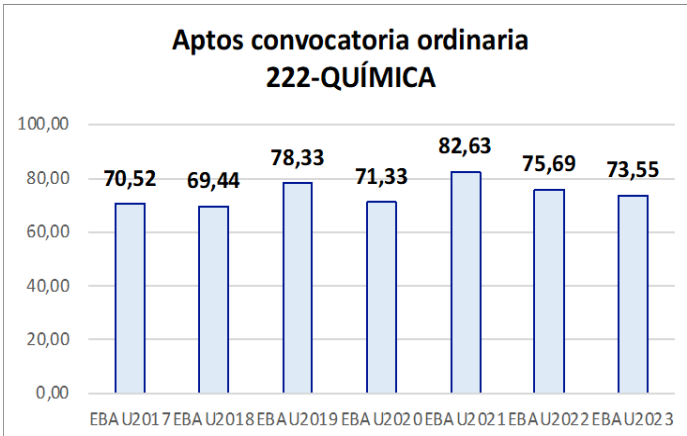

Evolución matrícula EBAU 2010/2023

Ratio ordinaria/extraordinaria

Matrícula Fase Voluntaria

Hombres/mujeres 2017/2023

Nota Media Bachillerato y Fase General (ordinaria)

Aptos Ordinaria/Extraordinaria (2013/2023)

Nota Media Bachillerato y Fase General (extraordinaria)

2. Datos de la materia

QUÍMICA

EBAU2022
Nº evaluadores (junio 22/julio6)