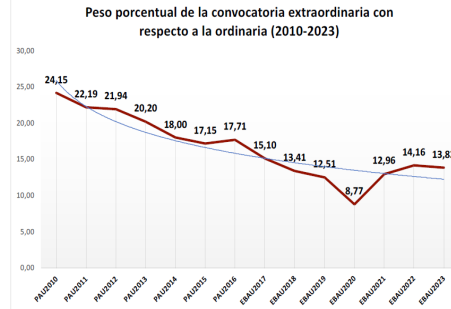

222 - QUÍMICA
ESTADÍSTICAS DE LA MATERIA

1. Datos globales de EBAU

MATERIAS	ORDINARIA				EXTRAORDINARIA			
	Present.	Aptos	% Aptos	Media	Present.	Aptos	% Aptos	Media
201- LENGUA CASTELLANA Y LITERATURA II	7.386	6.067	82,14	6,75	1202	780	64,89	5,59
202- HISTORIA DE ESPAÑA	7.372	5.941	80,59	7,19	1197	465	38,85	2,93
203- INGLÉS	7.259	6.028	83,04	6,85	1168	798	68,32	6,03
204- FRANCÉS	593	557	93,93	7,52	73	69	94,52	6,81
205- ALEMÁN	23	20	86,96	7,48	3	1	33,33	4,53
206- MATEMÁTICAS II	3.966	2.996	75,54	6,54	941	426	45,27	4,53
207- MAT. APLICADAS A LAS CIENCIAS SOCIALES II	2.977	1.980	66,51	5,95	510	202	39,61	4,15
208- LATÍN II	661	541	81,85	7,30	98	60	61,22	5,55
209- FUNDAMENTOS DE ARTE II	268	251	93,66	8,11	66	49	74,24	5,98
210- ARTES ESCÉNICAS	32	24	75,00	6,66	7	4	57,14	5,82
211- BIOLOGÍA	1.948	1.184	60,78	5,75	348	165	47,41	5,50
212- CULTURA AUDIOVISUAL II	1.084	943	86,99	7,99	212	201	94,81	7,84
213- DIBUJO TÉCNICO II	862	623	72,27	6,45	147	97	65,99	5,82
214- DISEÑO	145	128	88,28	7,01	23	20	86,96	6,93
215- ECONOMÍA DE LA EMPRESA	2.063	1.724	83,57	6,93	253	139	54,94	5,05
216- FÍSICA	1.200	738	61,50	5,38	158	101	63,92	5,72
217- GEOGRAFÍA	977	792	81,06	7,00	131	81	61,83	5,30
218- GEOLOGÍA	30	23	76,67	7,04	3	2	66,67	6,57
219- GRIEGO II	275	238	86,55	7,05	21	14	66,67	6,13
220- HISTORIA DE LA FILOSOFÍA	963	805	83,59	7,18	113	74	65,49	5,54
221- HISTORIA DEL ARTE	107	79	73,83	6,16	15	6	40,00	4,59
222- QUÍMICA	2.830	2.142	75,69	6,67	590	406	68,81	6,27
223- ITALIANO	28	25	89,29	7,38	2	2	100,00	5,79

Evolución matrícula EBAU 2010/2023

Ratio ordinaria/extraordinaria

Matrícula Fase Voluntaria

Hombres/mujeres 2017/2023

Nota Media Bachillerato y Fase General (ordinaria)

Aptos Ordinaria/Extraordinaria (2013/2023)