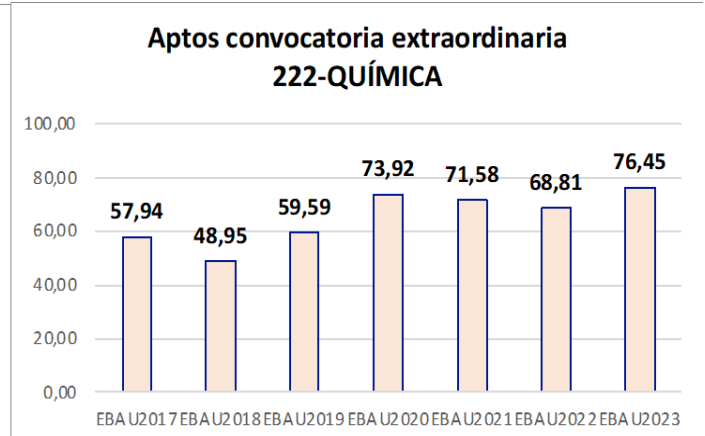

Evolución matrícula EBAU 2010/2023

Ratio ordinaria/extraordinaria

Matrícula Fase Voluntaria

Hombres/mujeres 2017/2023

Nota Media Bachillerato y Fase General (ordinaria)

Aptos Ordinaria/Extraordinaria (2013/2023)

Nota Media Bachillerato y Fase General (extraordinaria)

2. Datos de la materia

QUÍMICA

EBAU2022
Nº evaluadores (junio 22/julio6)