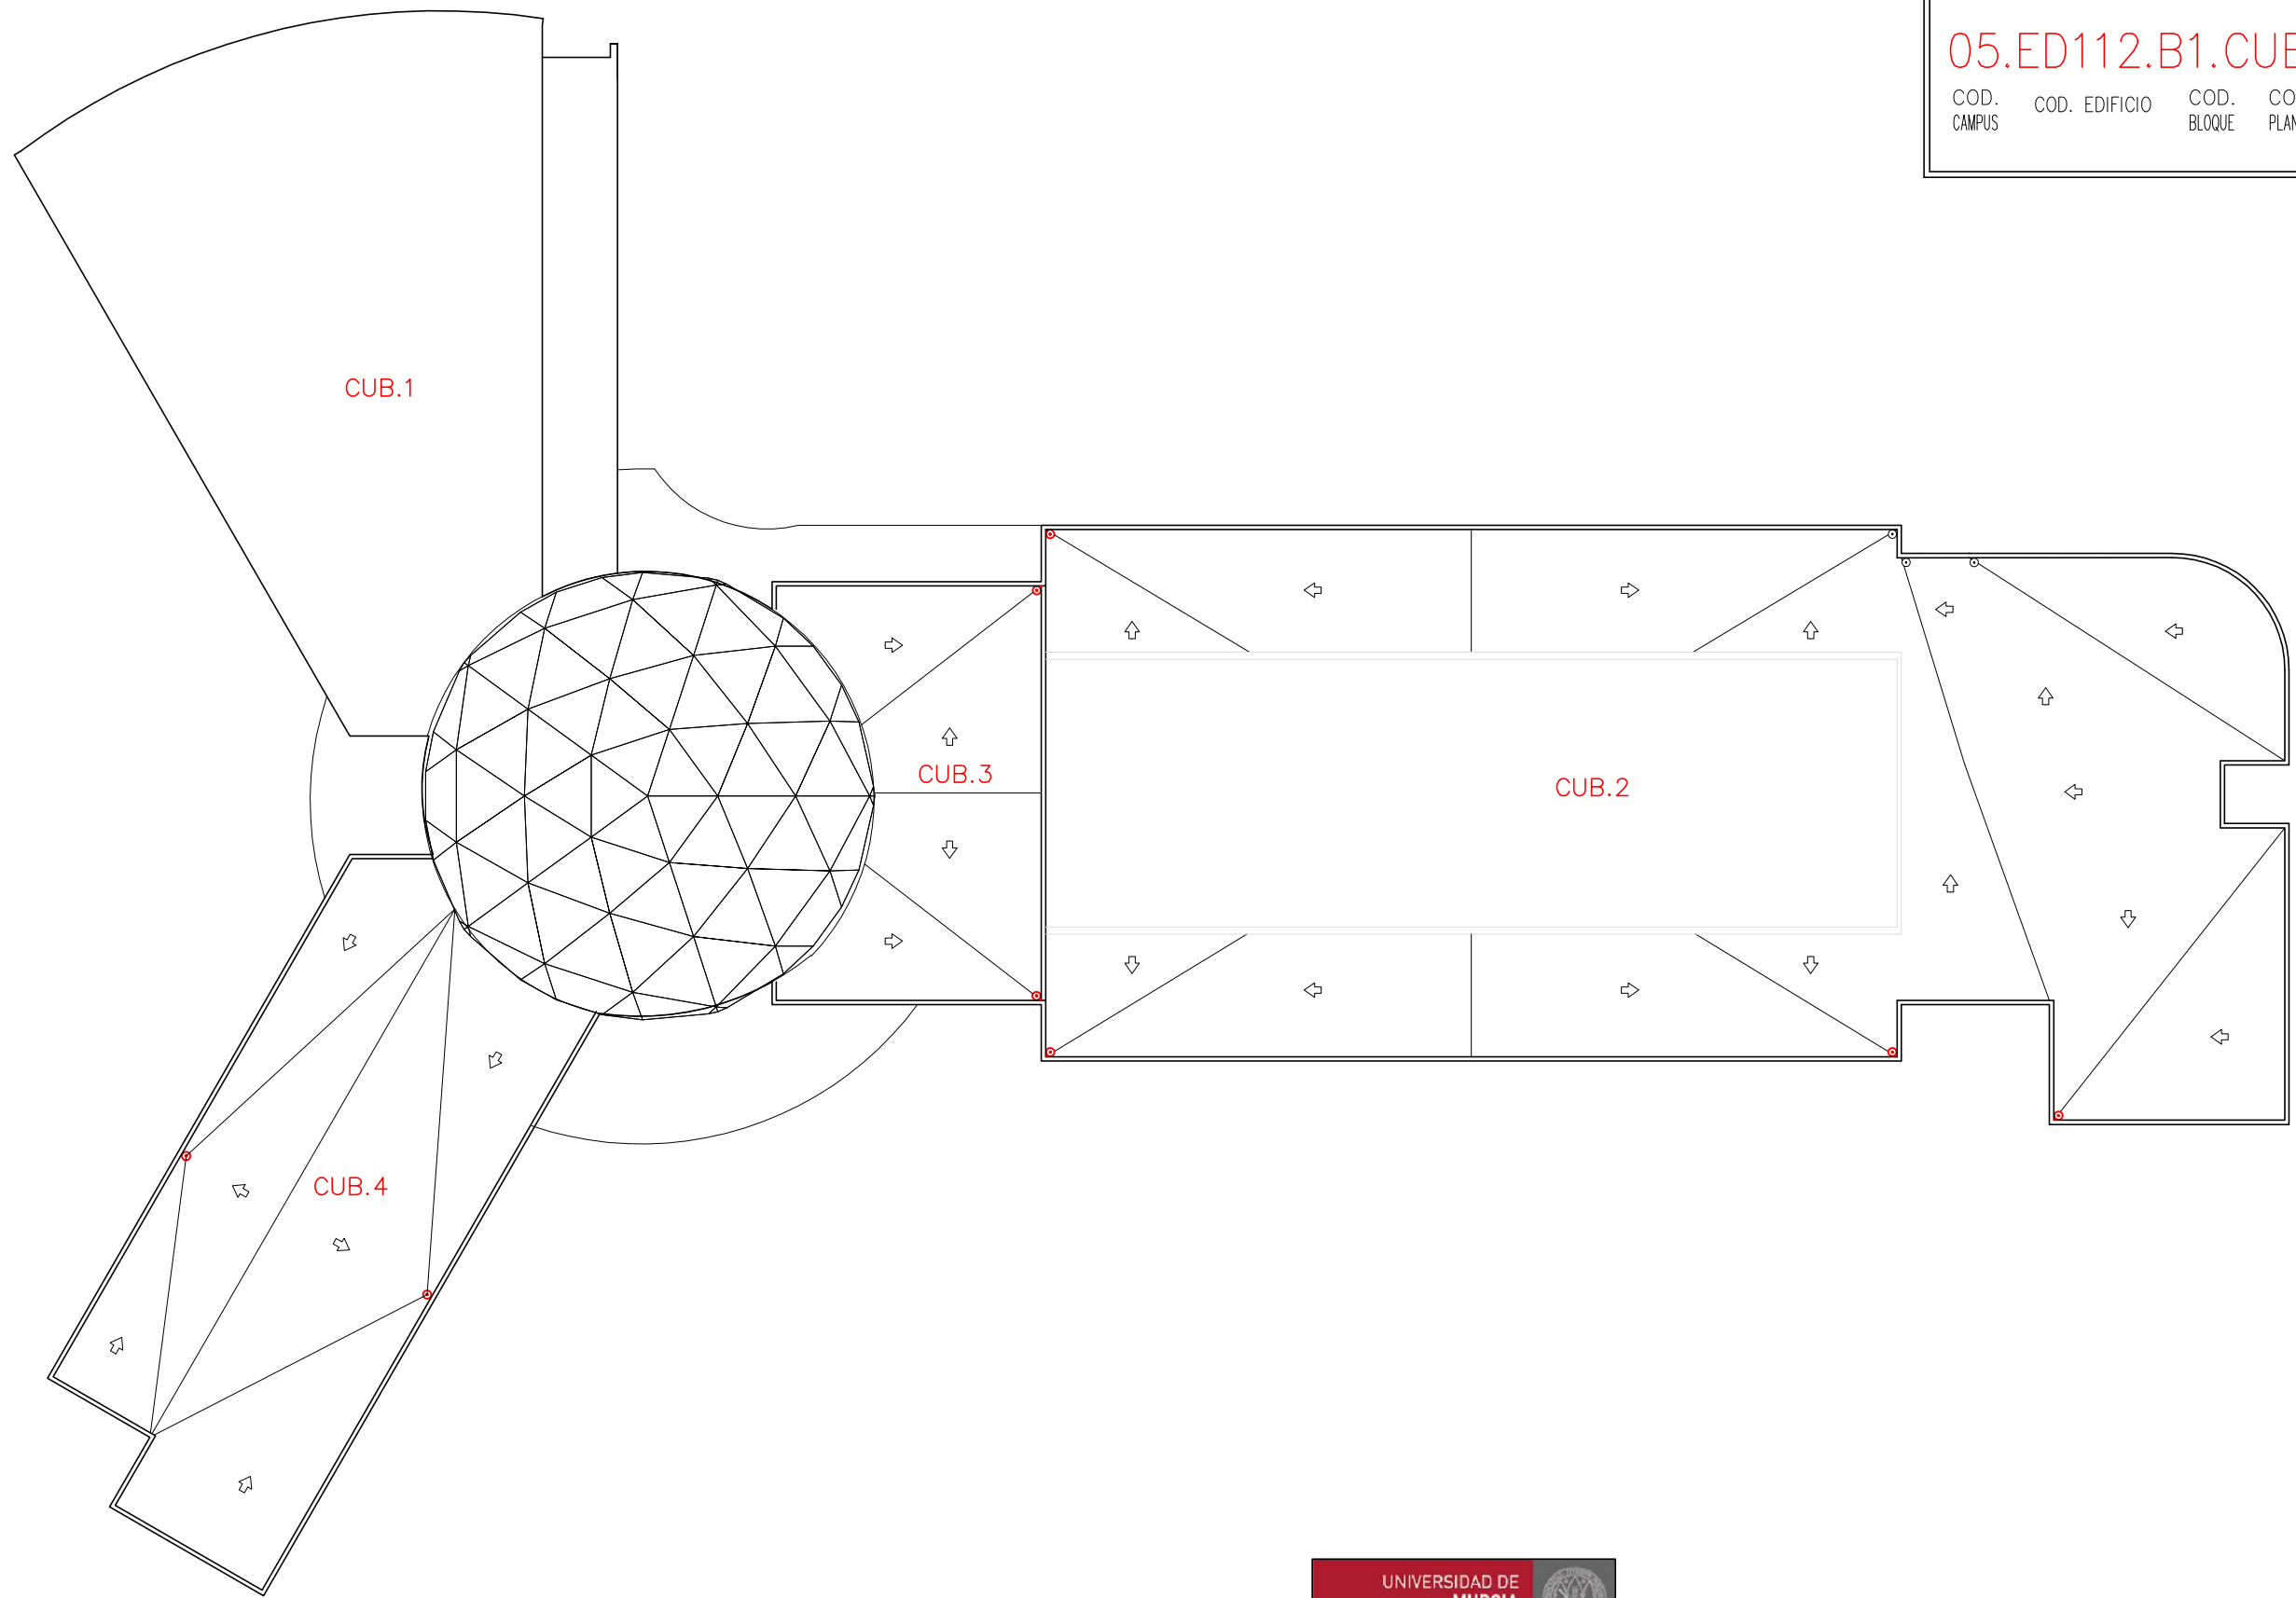

05.ED112.B1.CUB
COD. CAMPUS COD. EDIFICIO COD. BLOQUE COD. PLANTA

FACULTAD DE CIENCIAS DE LA EDUCACIÓN FÍSICA Y EL DEPORTE
05-CAMPUS DE SAN JAVIER
PLANTA CUBIERTA