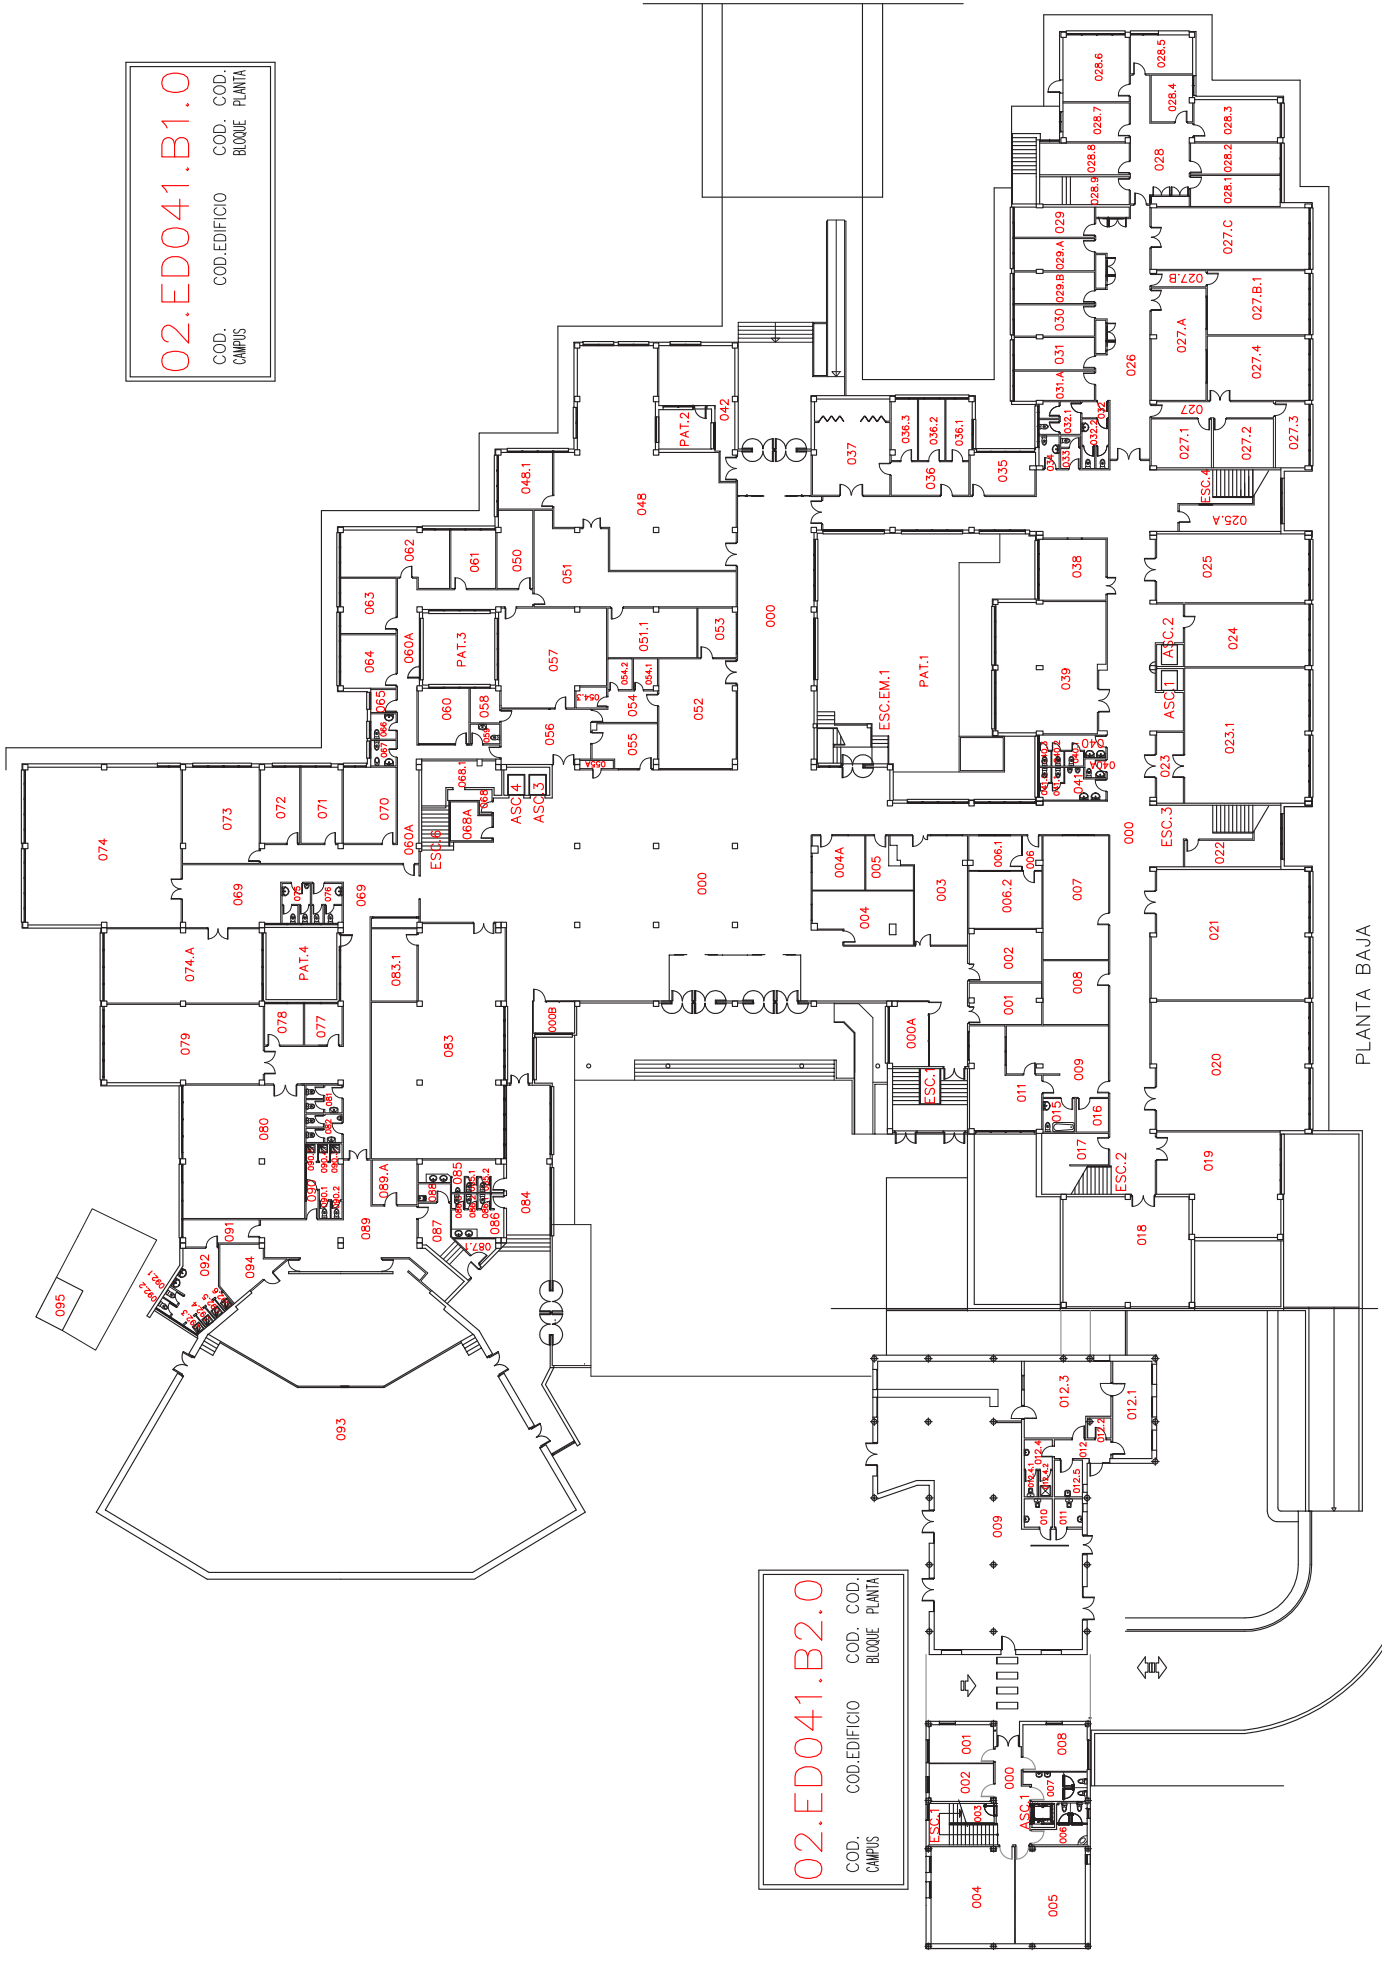

02.EDO41.B1.0

COD. CAMPUS  
COD. EDIFICIO  
COD. BLOQUE  
COD. PLANTA

02.EDO41.B2.0

COD. CAMPUS  
COD. EDIFICIO  
COD. BLOQUE  
COD. PLANTA

PLANTA BAJA

UNIVERSIDAD DE MURCIA

FACULTAD DE EDUCACIÓN  
02-CAMPUS DE ESPINARDO  
PLANTA BAJA

Formato:A3 Escala:1/400